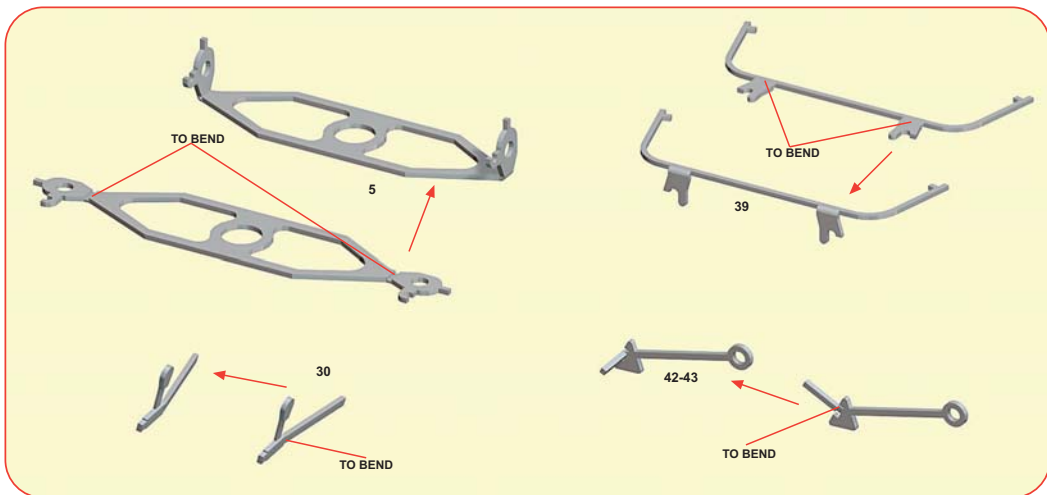

SilverLine

SLK017 SHADOW FORD DN5 ITALIAN G.P. 1975 T. Pryce

03**04****05****06****07****08**

09

10

11

SLK017 SHADOW FORD DN5 ITALIAN G.P. 1975

N°16 Tom Pryce 6nd