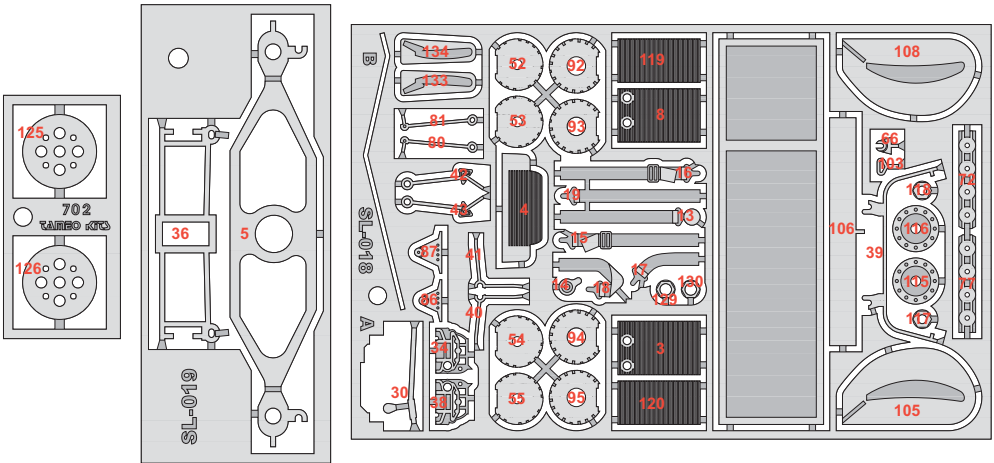

SilverLine

SLK017 SHADOW FORD DN5 ITALIAN G.P. 1975 T. Pryce

03**04****05****06****07****08**

09

10

11

SLK017 SHADOW FORD DN5 ITALIAN G.P. 1975

N°16 Tom Pryce 6nd