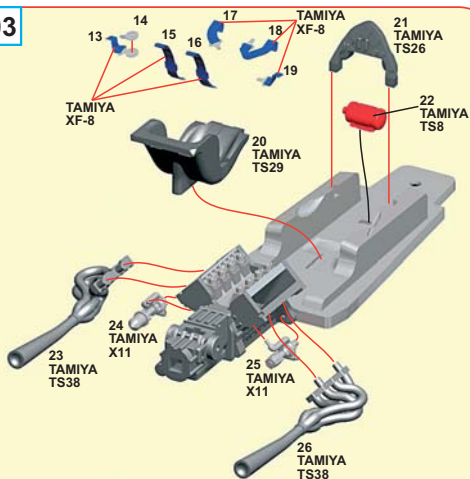

SilverLine

SLK017 SHADOW FORD DN5 ITALIAN G.P. 1975 T. Pryce

03**04****05****06****07****08**

09

10

11

SLK017 SHADOW FORD DN5 ITALIAN G.P. 1975

N°16 Tom Pryce 6nd