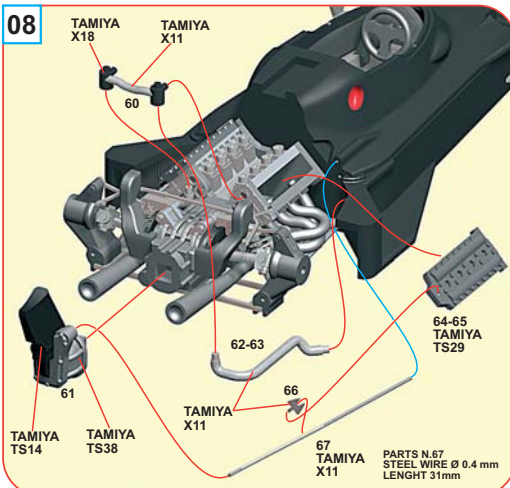

SilverLine

SLK017 SHADOW FORD DN5 ITALIAN G.P. 1975 T. Pryce

03**04****05****06****07****08**

09

10

11

SLK017 SHADOW FORD DN5 ITALIAN G.P. 1975

N°16 Tom Pryce 6nd