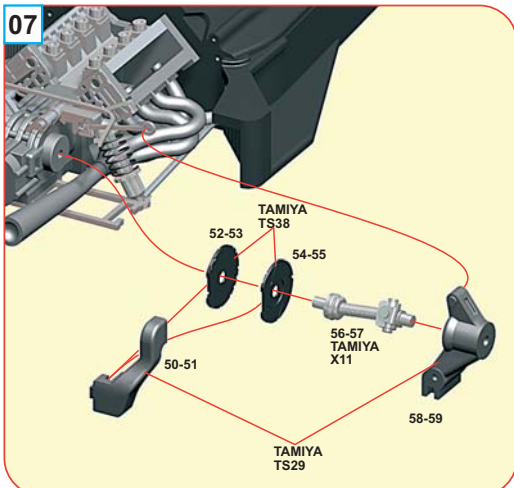

SilverLine

SLK017 SHADOW FORD DN5 ITALIAN G.P. 1975 T. Pryce

03**04****05****06****07****08**

09

10

11

SLK017 SHADOW FORD DN5 ITALIAN G.P. 1975

N°16 Tom Pryce 6nd