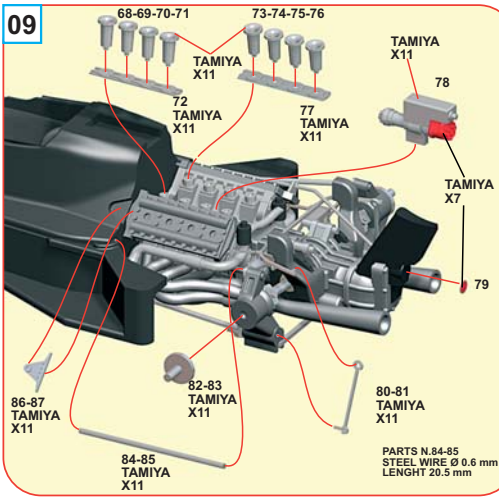

SilverLine

SLK017 SHADOW FORD DN5 ITALIAN G.P. 1975 T. Pryce

03**04****05****06****07****08**

09

10

11

SLK017 SHADOW FORD DN5 ITALIAN G.P. 1975

N°16 Tom Pryce 6nd