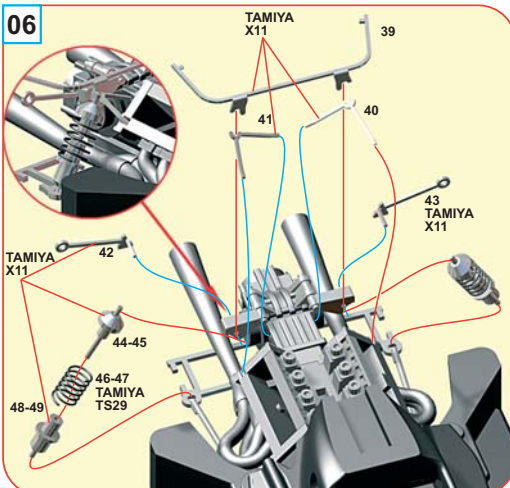

SilverLine

SLK017 SHADOW FORD DN5 ITALIAN G.P. 1975 T. Pryce

03**04****05****06****07****08**

09

10

11

SLK017 SHADOW FORD DN5 ITALIAN G.P. 1975

N°16 Tom Pryce 6nd