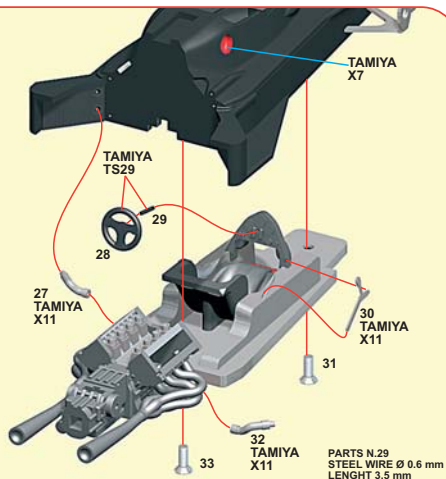

SilverLine

SLK017 SHADOW FORD DN5 ITALIAN G.P. 1975 T. Pryce

03**04****05****06****07****08**

09

10

11

SLK017 SHADOW FORD DN5 ITALIAN G.P. 1975

N°16 Tom Pryce 6nd