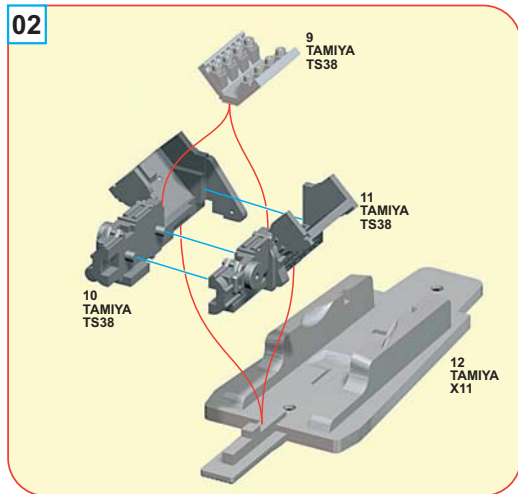

SilverLine

SLK017 SHADOW FORD DN5 ITALIAN G.P. 1975 T. Pryce

03**04****05****06****07****08**

09

10

11

SLK017 SHADOW FORD DN5 ITALIAN G.P. 1975

N°16 Tom Pryce 6nd