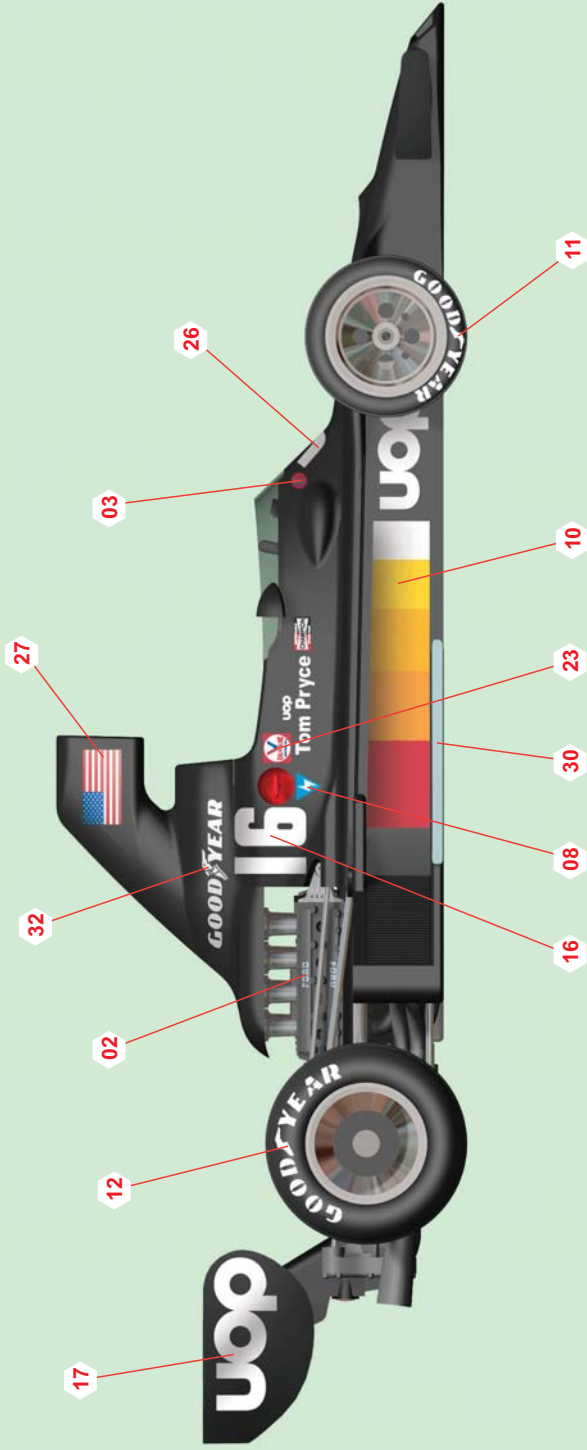

SilverLine

SLK017 SHADOW FORD DN5 ITALIAN G.P. 1975 T. Pryce

03**04****05****06****07****08**

09

10

11

SLK017 SHADOW FORD DN5 ITALIAN G.P. 1975

N°16 Tom Pryce 6nd