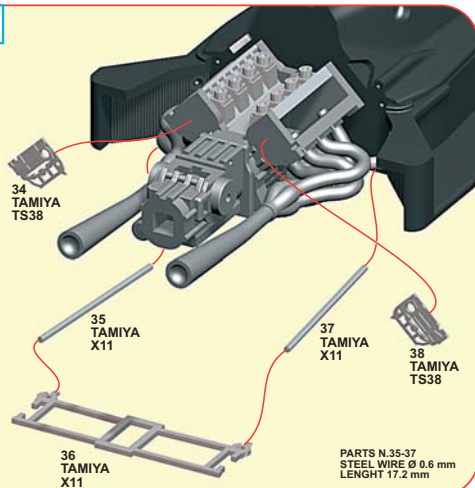

SilverLine

SLK017 SHADOW FORD DN5 ITALIAN G.P. 1975 T. Pryce

03**04****05****06****07****08**

09

10

11

SLK017 SHADOW FORD DN5 ITALIAN G.P. 1975

N°16 Tom Pryce 6nd