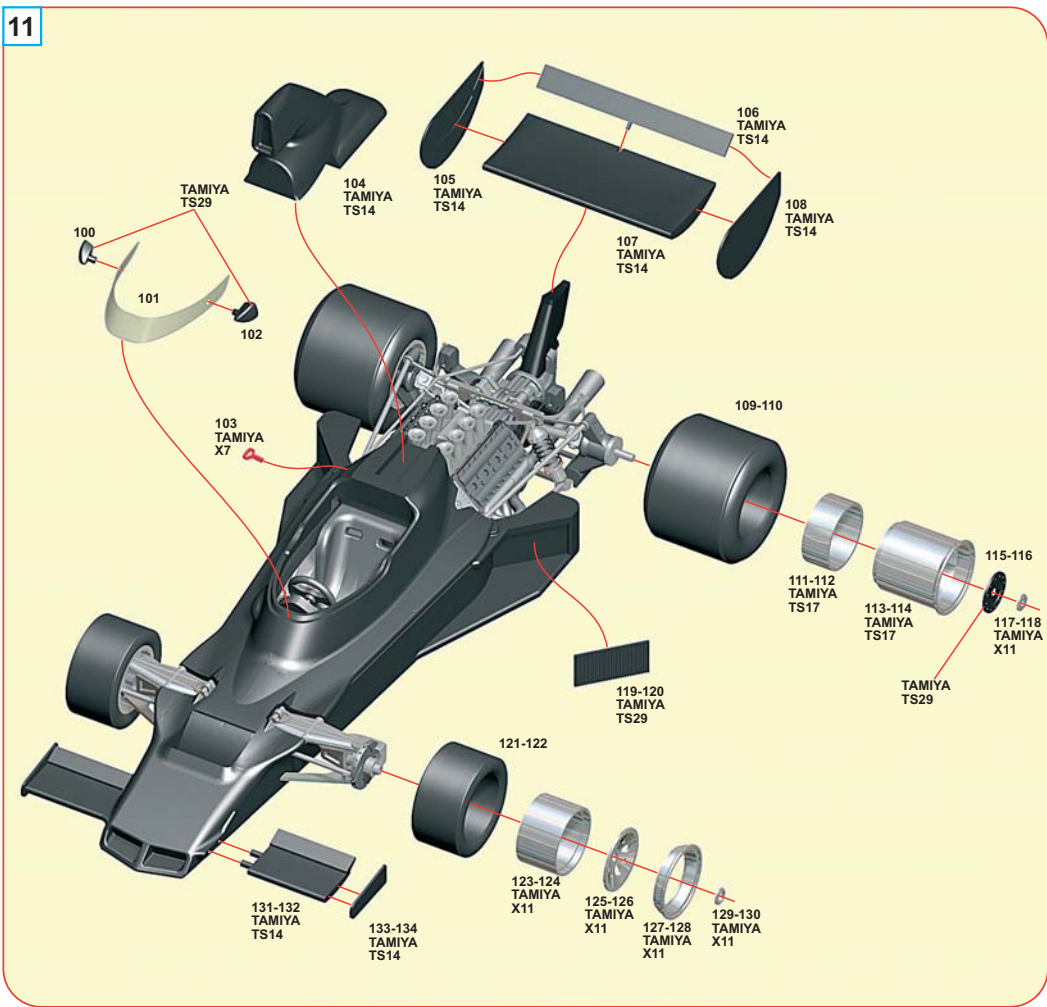

SilverLine

SLK017 SHADOW FORD DN5 ITALIAN G.P. 1975 T. Pryce

03**04****05****06****07****08**

09

10

11

SLK017 SHADOW FORD DN5 ITALIAN G.P. 1975

N°16 Tom Pryce 6nd