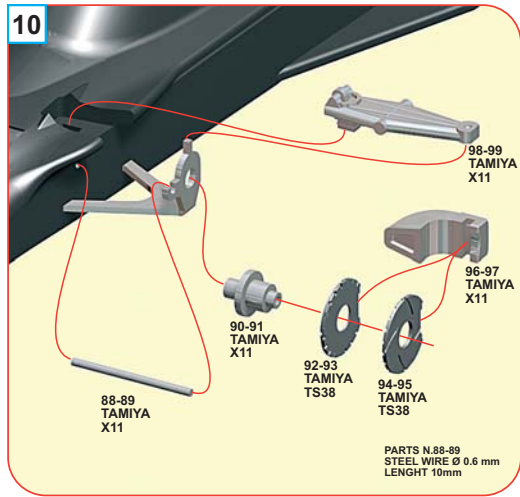

SilverLine

SLK017 SHADOW FORD DN5 ITALIAN G.P. 1975 T. Pryce

03**04****05****06****07****08**

09

10

11

SLK017 SHADOW FORD DN5 ITALIAN G.P. 1975

N°16 Tom Pryce 6nd