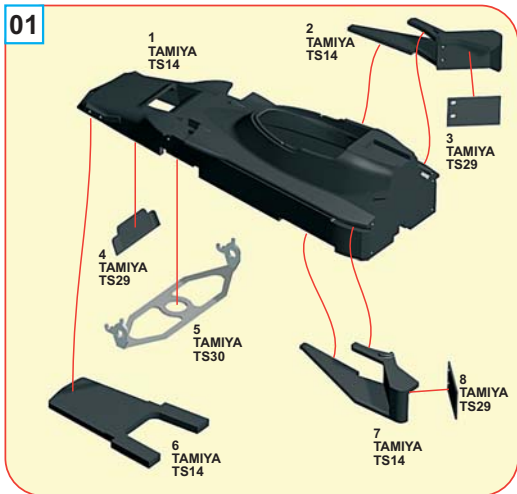

SilverLine

SLK017 SHADOW FORD DN5 ITALIAN G.P. 1975 T. Pryce

03**04****05****06****07****08**

09

10

11

SLK017 SHADOW FORD DN5 ITALIAN G.P. 1975

N°16 Tom Pryce 6nd