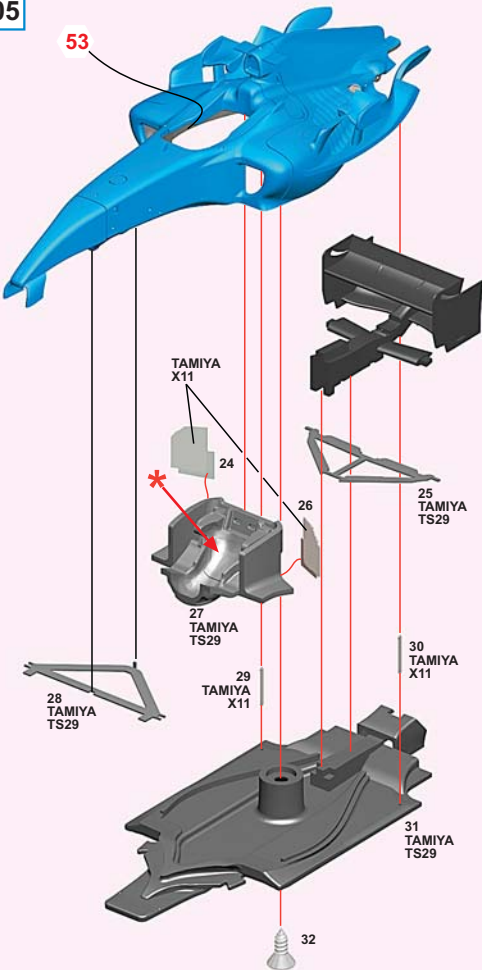

SilverLine

SLK021 RENAULT R25 SAN MARINO G.P. 2005 F. Alonso - G. Fisichella

01

02

08

09

10

03

04

05

06

07

SLK021 RENAULT R25 SAN MARINO G.P. 2005

Winner F. Alonso

N°5 Fernando Alonso N°6 Giancarlo Fisichella 1st Ret.