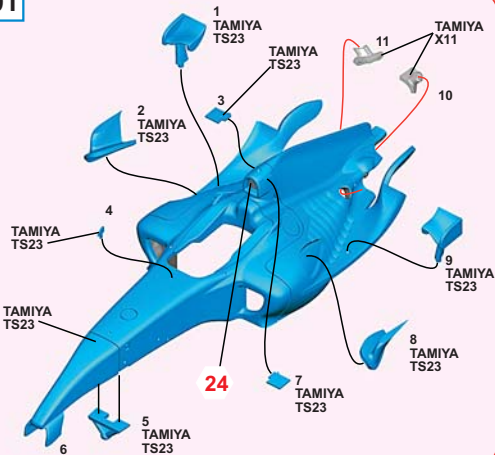

SilverLine

SLK021 RENAULT R25 SAN MARINO G.P. 2005 F. Alonso - G. Fisichella

01

02

08

09

10

03

04

05

06

07

SLK021 RENAULT R25 SAN MARINO G.P. 2005

Winner F. Alonso

N°5 Fernando Alonso N°6 Giancarlo Fisichella 1st Ret.