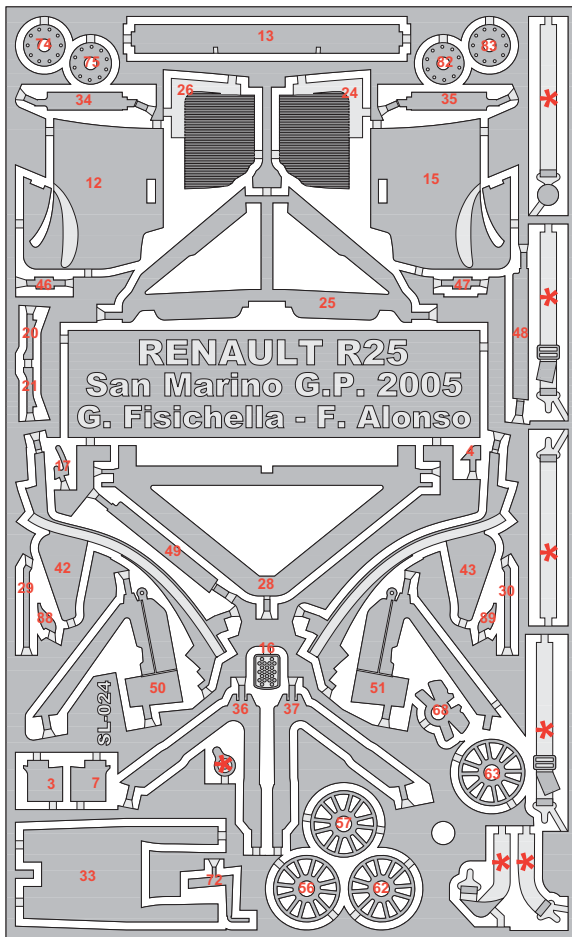

SilverLine

SLK021 RENAULT R25 SAN MARINO G.P. 2005 F. Alonso - G. Fisichella

01

02

08

09

10

03

04

05

06

07

SLK021 RENAULT R25 SAN MARINO G.P. 2005

Winner F. Alonso

N°5 Fernando Alonso N°6 Giancarlo Fisichella 1st Ret.