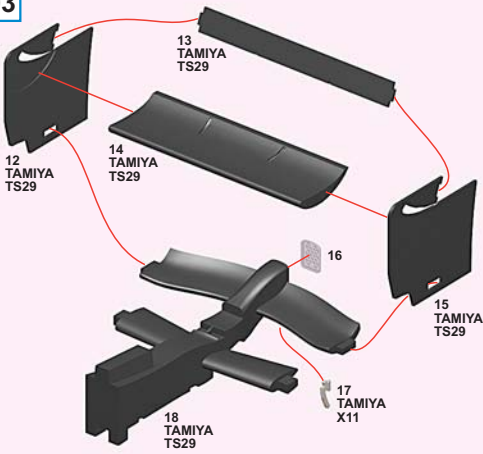

SilverLine

SLK021 RENAULT R25 SAN MARINO G.P. 2005 F. Alonso - G. Fisichella

01

02

08

09

10

03

04

05

06

07

SLK021 RENAULT R25 SAN MARINO G.P. 2005

Winner F. Alonso

N°5 Fernando Alonso N°6 Giancarlo Fisichella 1st Ret.