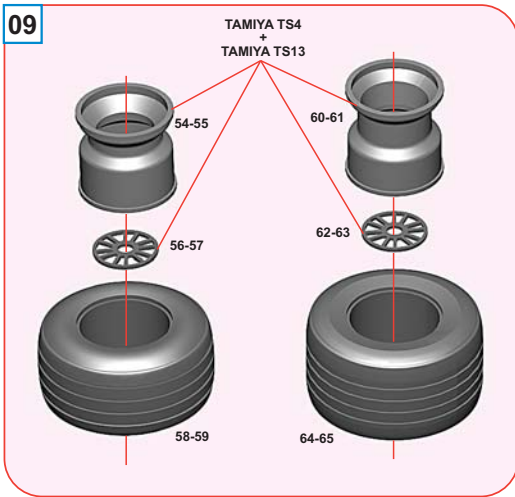

SilverLine

SLK021 RENAULT R25 SAN MARINO G.P. 2005 F. Alonso - G. Fisichella

01

02

08

09

10

03