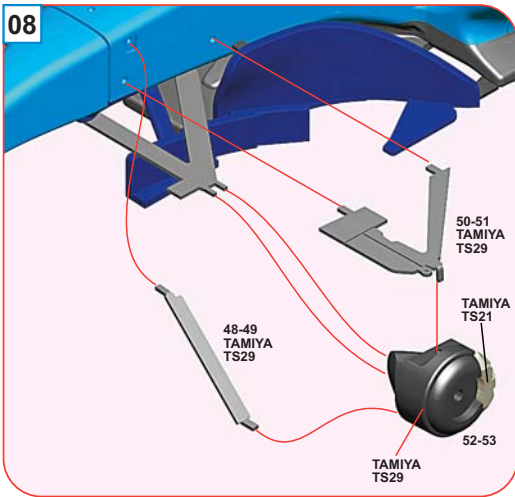

SilverLine

SLK021 RENAULT R25 SAN MARINO G.P. 2005 F. Alonso - G. Fisichella

01

02

08

09

10

03

04

05

06

07

SLK021 RENAULT R25 SAN MARINO G.P. 2005

Winner F. Alonso

N°5 Fernando Alonso N°6 Giancarlo Fisichella 1st Ret.