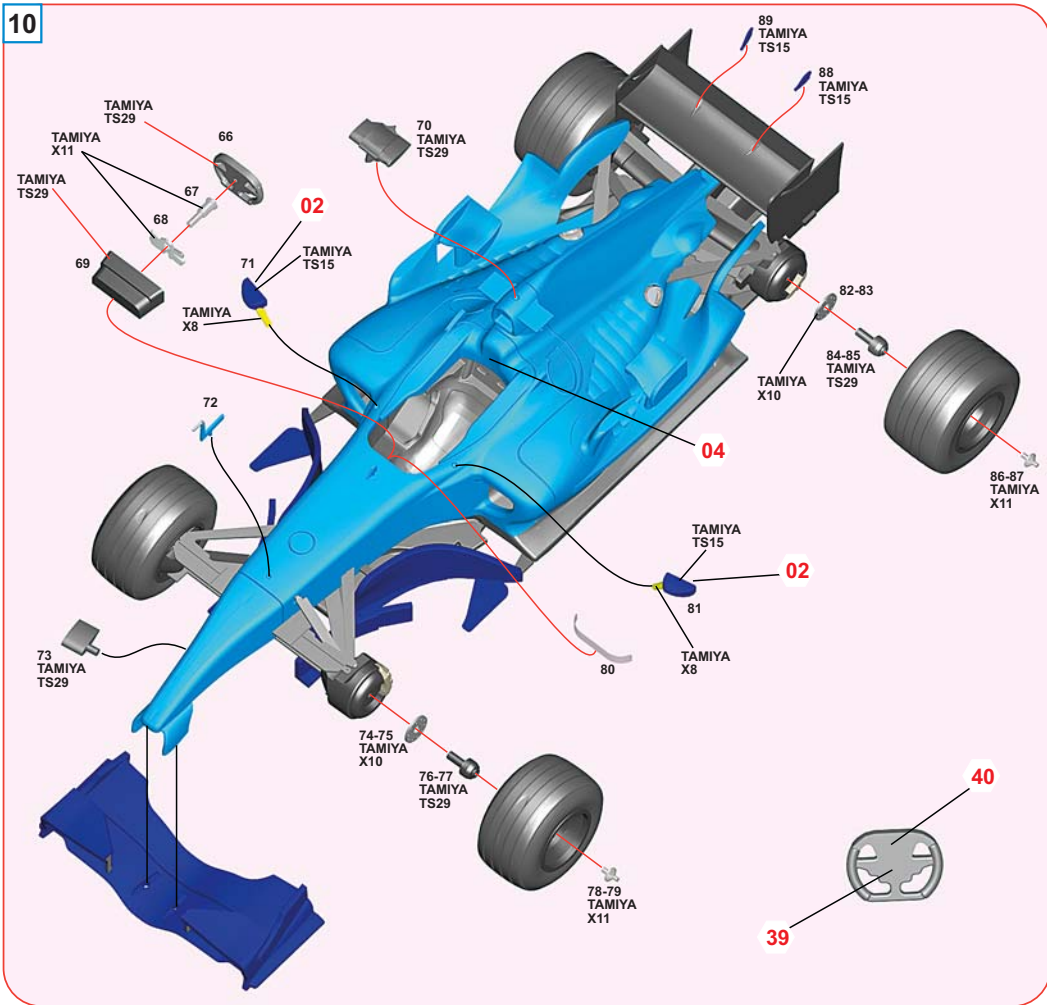

SilverLine

SLK021 RENAULT R25 SAN MARINO G.P. 2005 F. Alonso - G. Fisichella

01

02

08

09

10

03

04

05

06

07

SLK021 RENAULT R25 SAN MARINO G.P. 2005

Winner F. Alonso

N°5 Fernando Alonso N°6 Giancarlo Fisichella 1st Ret.