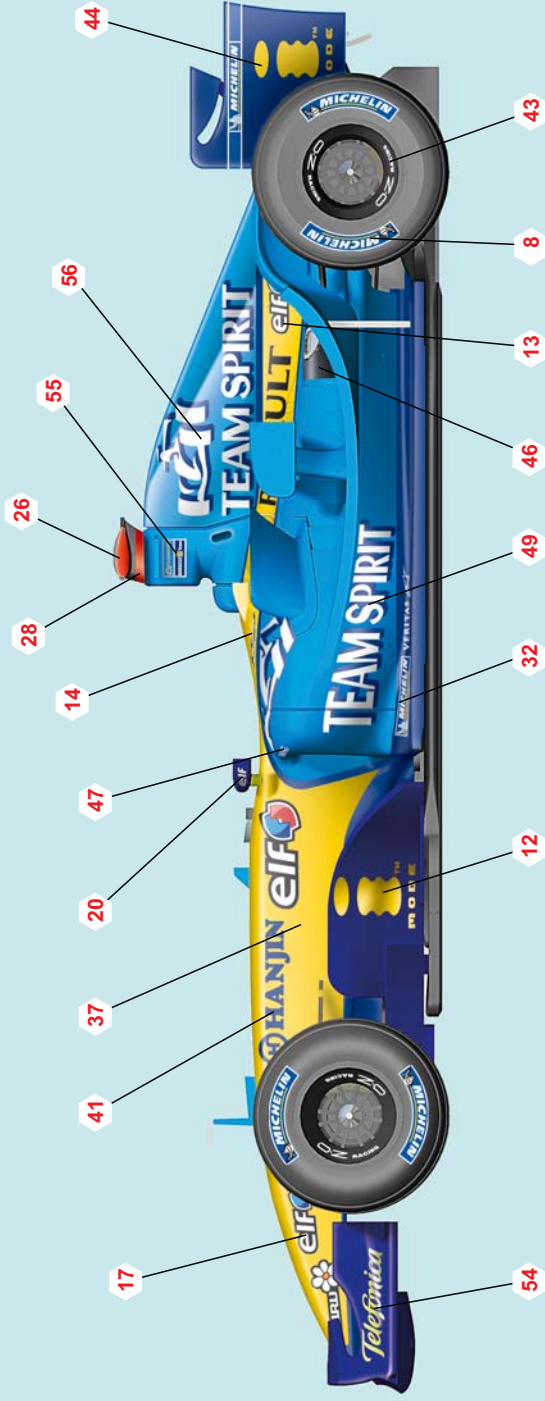

SilverLine

SLK021 RENAULT R25 SAN MARINO G.P. 2005 F. Alonso - G. Fisichella

01

02

08

09

10

03

04

05

06

07

SLK021 RENAULT R25 SAN MARINO G.P. 2005

Winner F. Alonso

N°5 Fernando Alonso N°6 Giancarlo Fisichella 1st Ret.