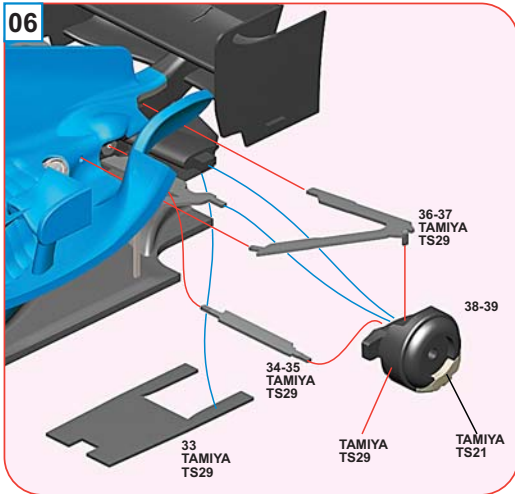

SilverLine

SLK021 RENAULT R25 SAN MARINO G.P. 2005 F. Alonso - G. Fisichella

01

02

08

09

10

03

04

05

06

07

SLK021 RENAULT R25 SAN MARINO G.P. 2005

Winner F. Alonso

N°5 Fernando Alonso N°6 Giancarlo Fisichella 1st Ret.