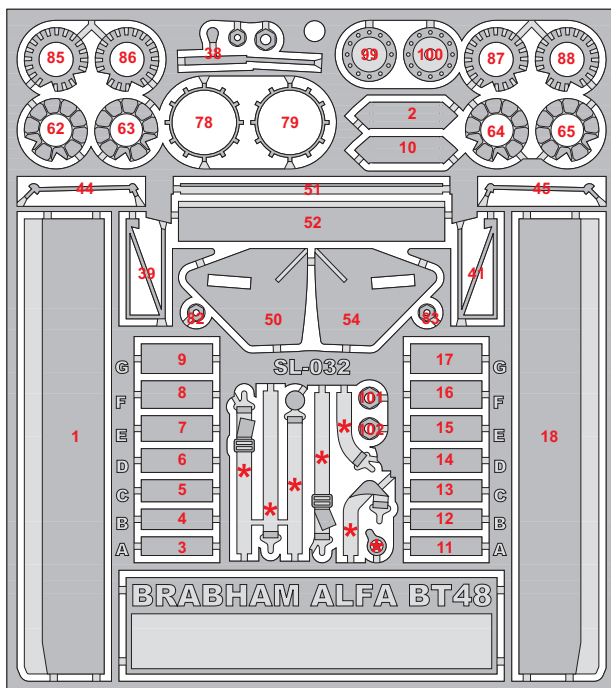

SilverLine

distributed by Tameo Kits

SLK031

BRABHAM Alfa Romeo BT48

MONACO G.P. 1979

N. Lauda - N. Piquet

PARTS
PEZZI
STUECKE
PIECE
PIEZAS

STEEL WIRE
FILO D' ACCIAIO
STAHLDRAH
FIL ACIER
ALAMBRE D'ACERO

LENGTH
LUNGHEZZA
LAENGE
LONGUEUR
LARGO

Ø DIAMETRO
DIAMETRO
DURCHMESSER
DIAMETRE
DIAMETRO

TO BEND
PIEGARE
BIEGEN
PLIER
DOBLAR

05

06

SLK031 BRABHAM Alfa Romeo BT48 MONACO G.P. 1979
N°5 Niki Lauda Ret - N°6 Nelson Piquet Ret