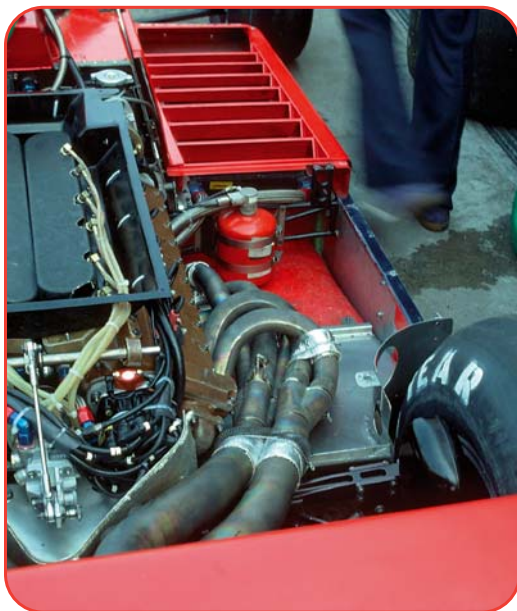

LENGTH
LUNGHEZZA
LAENGE
LONGUEUR
LARGO

Ø DIAMETRO
DIAMETRO
DURCHMESSER
DIAMETRE
DIAMETRO

TO BEND
PIEGARE
BIEGEN
PLIER
DOBLAR

05

06

SLK031 BRABHAM Alfa Romeo BT48 MONACO G.P. 1979
N°5 Niki Lauda Ret - N°6 Nelson Piquet Ret