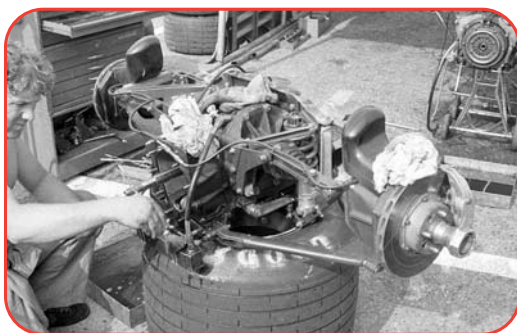

LENGTH
LUNGHEZZA
LAENGE
LONGUEUR
LARGO

Ø DIAMETRO
DIAMETRO
DURCHMESSER
DIAMETRE
DIAMETRO

TO BEND
PIEGARE
BIEGEN
PLIER
DOBLAR

05

06

SLK031 BRABHAM Alfa Romeo BT48 MONACO G.P. 1979
N°5 Niki Lauda Ret - N°6 Nelson Piquet Ret