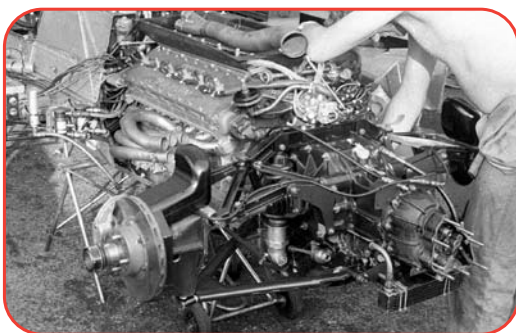

LENGTH
LUNGHEZZA
LAENGE
LONGUEUR
LARGO

Ø DIAMETRO
DIAMETRO
DURCHMESSER
DIAMETRE
DIAMETRO

TO BEND
PIEGARE
BIEGEN
PLIER
DOBLAR

05

06

SLK031 BRABHAM Alfa Romeo BT48 MONACO G.P. 1979
N°5 Niki Lauda Ret - N°6 Nelson Piquet Ret