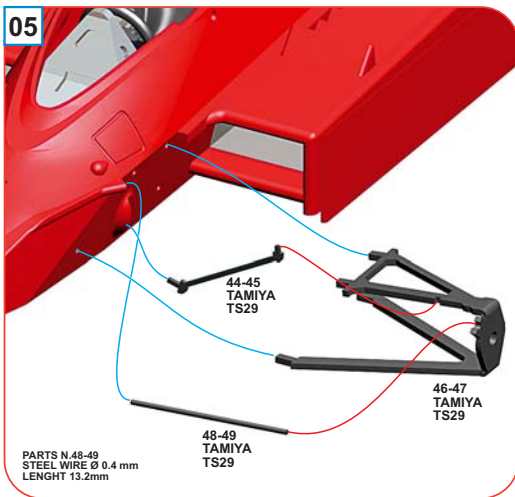

SilverLine

distributed by Tameo Kits

SLK031

BRABHAM Alfa Romeo BT48

MONACO G.P. 1979

N. Lauda - N. Piquet

PARTS
PEZZI
STUECKE
PIECE
PIEZAS

STEEL WIRE
FILO D' ACCIAIO
STAHLDRAH
FIL ACIER
ALAMBRE D'ACERO

LENGTH
LUNGHEZZA
LAENGE
LONGUEUR
LARGO

Ø DIAMETRO
DIAMETRO
DURCHMESSER
DIAMETRE
DIAMETRO

TO BEND
PIEGARE
BIEGEN
PLIER
DOBLAR

05

06

SLK031 BRABHAM Alfa Romeo BT48 MONACO G.P. 1979
N°5 Niki Lauda Ret - N°6 Nelson Piquet Ret