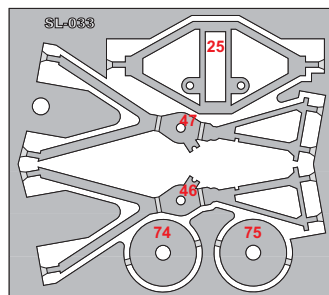

SilverLine

distributed by Tameo Kits

SLK031

BRABHAM Alfa Romeo BT48

MONACO G.P. 1979

N. Lauda - N. Piquet

PARTS
PEZZI
STUECKE
PIECE
PIEZAS

STEEL WIRE
FILO D' ACCIAIO
STAHLDRAH
FIL ACIER
ALAMBRE D'ACERO

LENGTH
LUNGHEZZA
LAENGE
LONGUEUR
LARGO

Ø DIAMETRO
DIAMETRO
DURCHMESSER
DIAMETRE
DIAMETRO

TO BEND
PIEGARE
BIEGEN
PLIER
DOBLAR

05

06

SLK031 BRABHAM Alfa Romeo BT48 MONACO G.P. 1979
N°5 Niki Lauda Ret - N°6 Nelson Piquet Ret