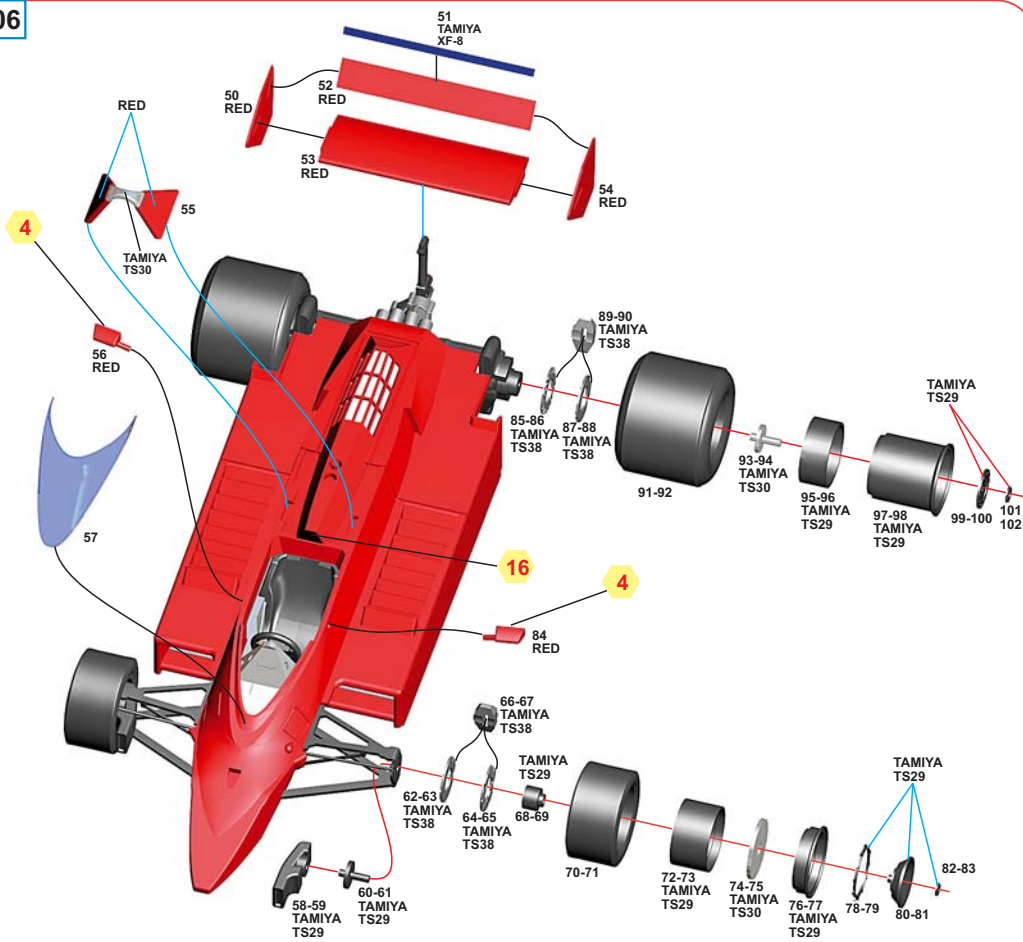

SilverLine

distributed by Tameo Kits

SLK031

BRABHAM Alfa Romeo BT48

MONACO G.P. 1979

N. Lauda - N. Piquet

PARTS
PEZZI
STUECKE
PIECE
PIEZAS

STEEL WIRE
FILO D' ACCIAIO
STAHLDRAH
FIL ACIER
ALAMBRE D'ACERO

LENGTH
LUNGHEZZA
LAENGE
LONGUEUR
LARGO

Ø DIAMETRO
DIAMETRO
DURCHMESSER
DIAMETRE
DIAMETRO

TO BEND
PIEGARE
BIEGEN
PLIER
DOBLAR

05

06

SLK031 BRABHAM Alfa Romeo BT48 MONACO G.P. 1979
N°5 Niki Lauda Ret - N°6 Nelson Piquet Ret