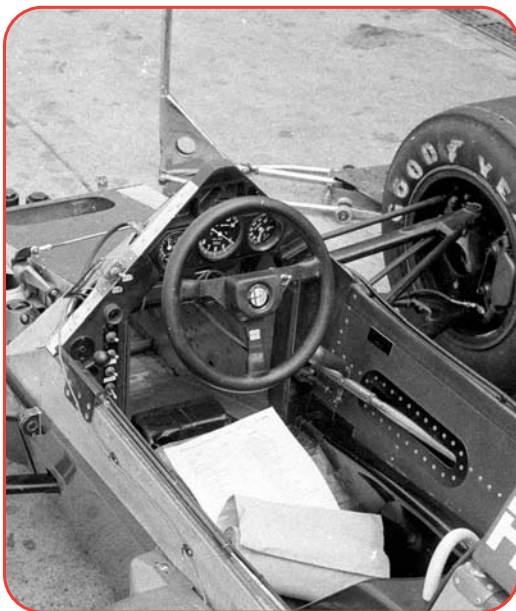

LENGTH
LUNGHEZZA
LAENGE
LONGUEUR
LARGO

Ø DIAMETRO
DIAMETRO
DURCHMESSER
DIAMETRE
DIAMETRO

TO BEND
PIEGARE
BIEGEN
PLIER
DOBLAR

05

06

SLK031 BRABHAM Alfa Romeo BT48 MONACO G.P. 1979
N°5 Niki Lauda Ret - N°6 Nelson Piquet Ret