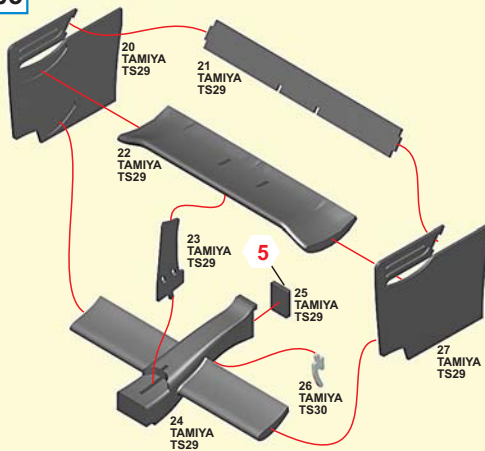

SilverLine

SLK037 RENAULT R26 Brazilian G.P. 2006 F. Alonso - G. Fisichella

01

02

03

04

05

06

07

PARTS N.44-45
STEEL WIRE DIAM. 0,8 mm
LENGHT 11 mm

08

10

TAMIYA TS4
+
TAMIYA TS13

11

12

SLK037 Renault R26 Brazilian G.P. 2006