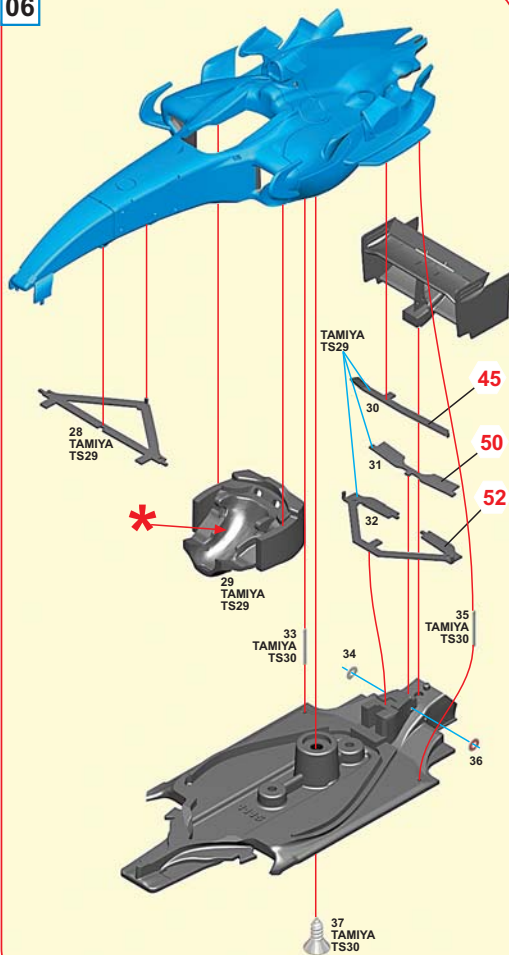

SilverLine

SLK037 RENAULT R26 Brazilian G.P. 2006 F. Alonso - G. Fisichella

01

02

03

04

05

06

07

PARTS N.44-45
STEEL WIRE DIAM. 0,8 mm
LENGHT 11 mm

08

10

TAMIYA TS4
+
TAMIYA TS13

11

12

SLK037 Renault R26 Brazilian G.P. 2006