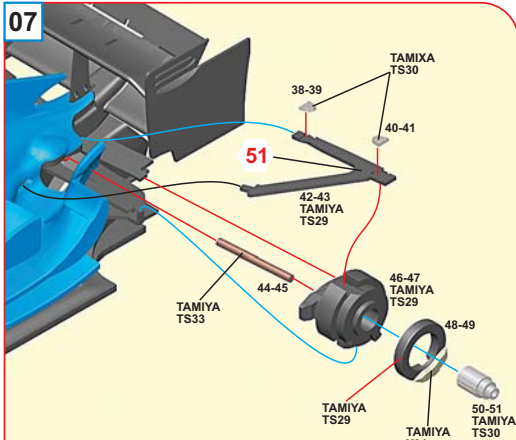

07

PARTS N.44-45
STEEL WIRE DIAM. 0,8 mm
LENGHT 11 mm

08

10

TAMIYA TS4
+
TAMIYA TS13

11

12

SLK037 Renault R26 Brazilian G.P. 2006