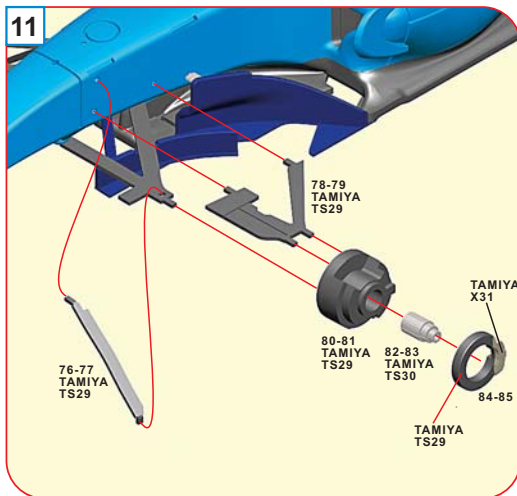

07

PARTS N.44-45
STEEL WIRE DIAM. 0,8 mm
LENGHT 11 mm

08

10

TAMIYA TS4
+
TAMIYA TS13

11

12

SLK037 Renault R26 Brazilian G.P. 2006