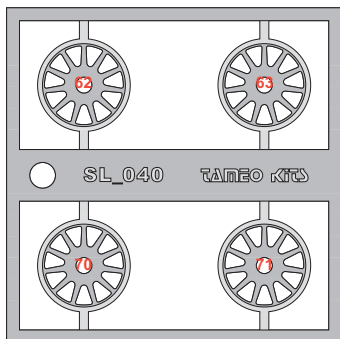

SilverLine

SLK037 RENAULT R26 Brazilian G.P. 2006 F. Alonso - G. Fisichella

01

02

03

04

05

06

07

PARTS N.44-45
STEEL WIRE DIAM. 0,8 mm
LENGHT 11 mm

08

10

TAMIYA TS4
+
TAMIYA TS13

11

12

SLK037 Renault R26 Brazilian G.P. 2006