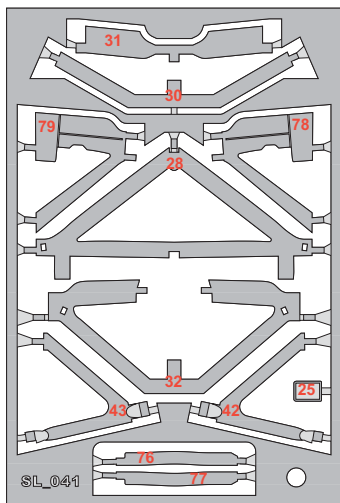

SilverLine

SLK037 RENAULT R26 Brazilian G.P. 2006 F. Alonso - G. Fisichella

01

02

03

04

05

06

07

PARTS N.44-45
STEEL WIRE DIAM. 0,8 mm
LENGHT 11 mm

08

10

TAMIYA TS4
+
TAMIYA TS13

11

12

SLK037 Renault R26 Brazilian G.P. 2006