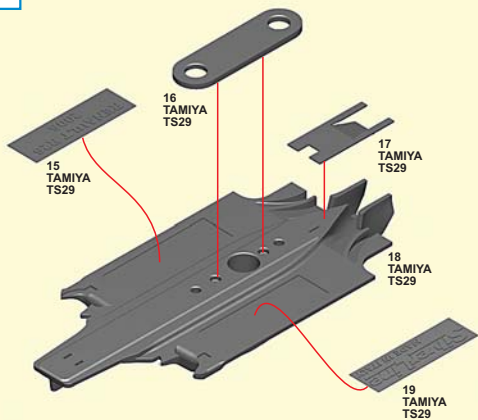

SilverLine

SLK037 RENAULT R26 Brazilian G.P. 2006 F. Alonso - G. Fisichella

01

02

03

04

05

06

07

PARTS N.44-45
STEEL WIRE DIAM. 0,8 mm
LENGHT 11 mm

08

10

TAMIYA TS4
+
TAMIYA TS13

11

12

SLK037 Renault R26 Brazilian G.P. 2006