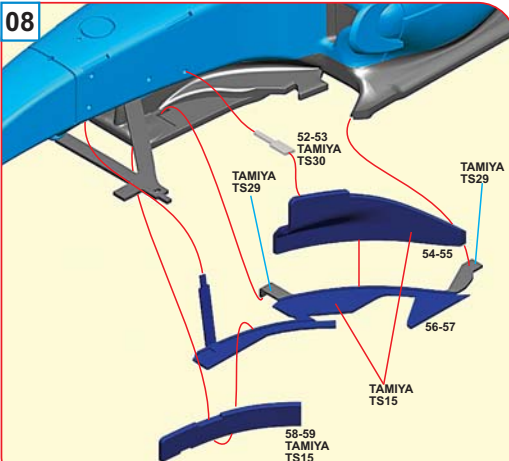

SilverLine

SLK037 RENAULT R26 Brazilian G.P. 2006 F. Alonso - G. Fisichella

01

02

03

04

05

06

07

PARTS N.44-45
STEEL WIRE DIAM. 0,8 mm
LENGHT 11 mm

08

10

TAMIYA TS4
+
TAMIYA TS13

11

12

SLK037 Renault R26 Brazilian G.P. 2006