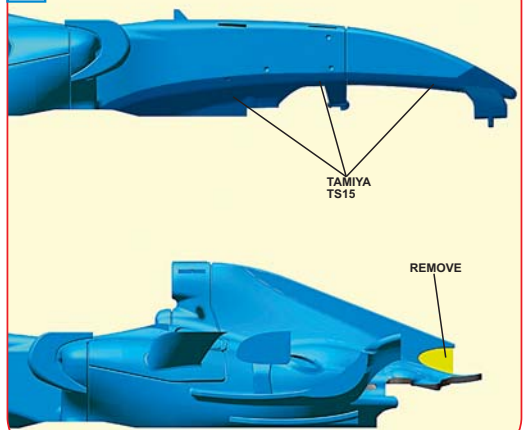

SilverLine

SLK037 RENAULT R26 Brazilian G.P. 2006 F. Alonso - G. Fisichella

01

02

03

04

05

06

07

PARTS N.44-45
STEEL WIRE DIAM. 0,8 mm
LENGHT 11 mm

08

10

TAMIYA TS4
+
TAMIYA TS13

11

12

SLK037 Renault R26 Brazilian G.P. 2006