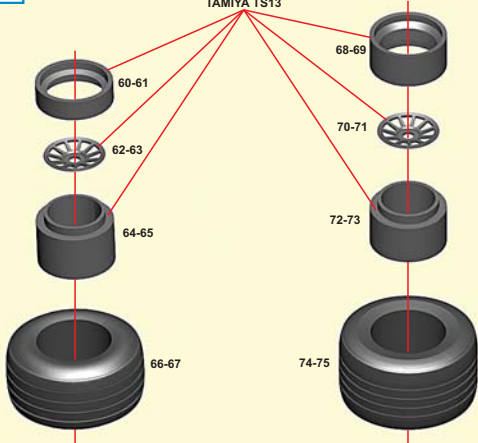

07

PARTS N.44-45
STEEL WIRE DIAM. 0,8 mm
LENGHT 11 mm

08

10

TAMIYA TS4
+
TAMIYA TS13

11

12

SLK037 Renault R26 Brazilian G.P. 2006