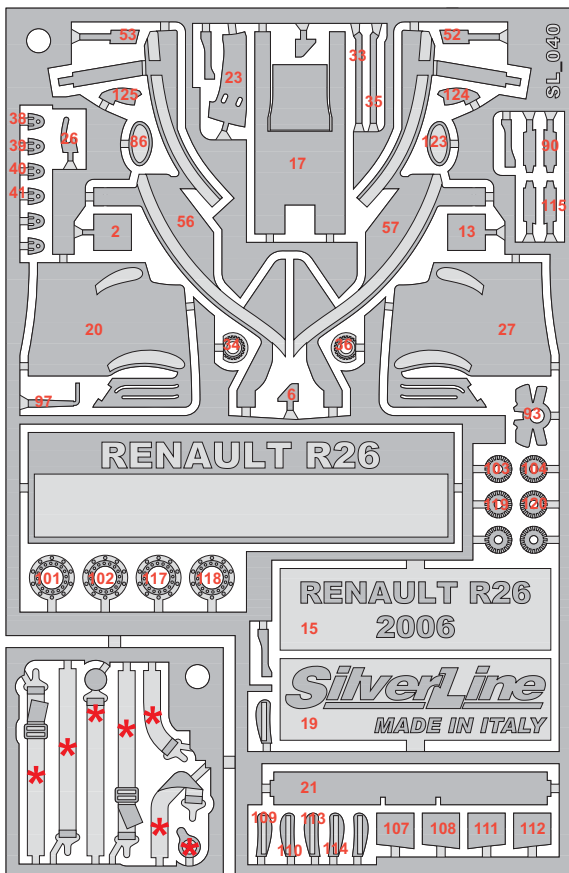

SilverLine

SLK037 RENAULT R26 Brazilian G.P. 2006 F. Alonso - G. Fisichella

01

02

03

04

05

06

07

PARTS N.44-45
STEEL WIRE DIAM. 0,8 mm
LENGHT 11 mm

08

10

TAMIYA TS4
+
TAMIYA TS13

11

12

SLK037 Renault R26 Brazilian G.P. 2006