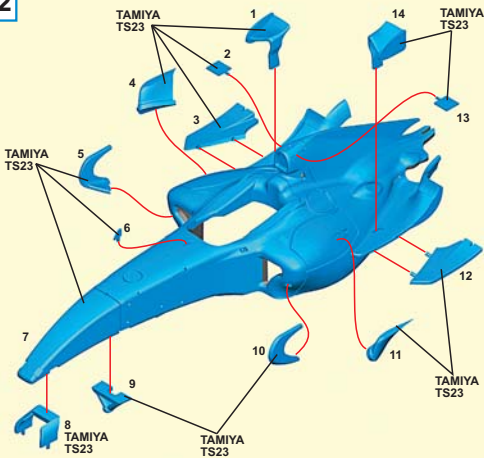

SilverLine

SLK037 RENAULT R26 Brazilian G.P. 2006 F. Alonso - G. Fisichella

01

02

03

04

05

06

07

PARTS N.44-45
STEEL WIRE DIAM. 0,8 mm
LENGHT 11 mm

08

10

TAMIYA TS4
+
TAMIYA TS13

11

12

SLK037 Renault R26 Brazilian G.P. 2006