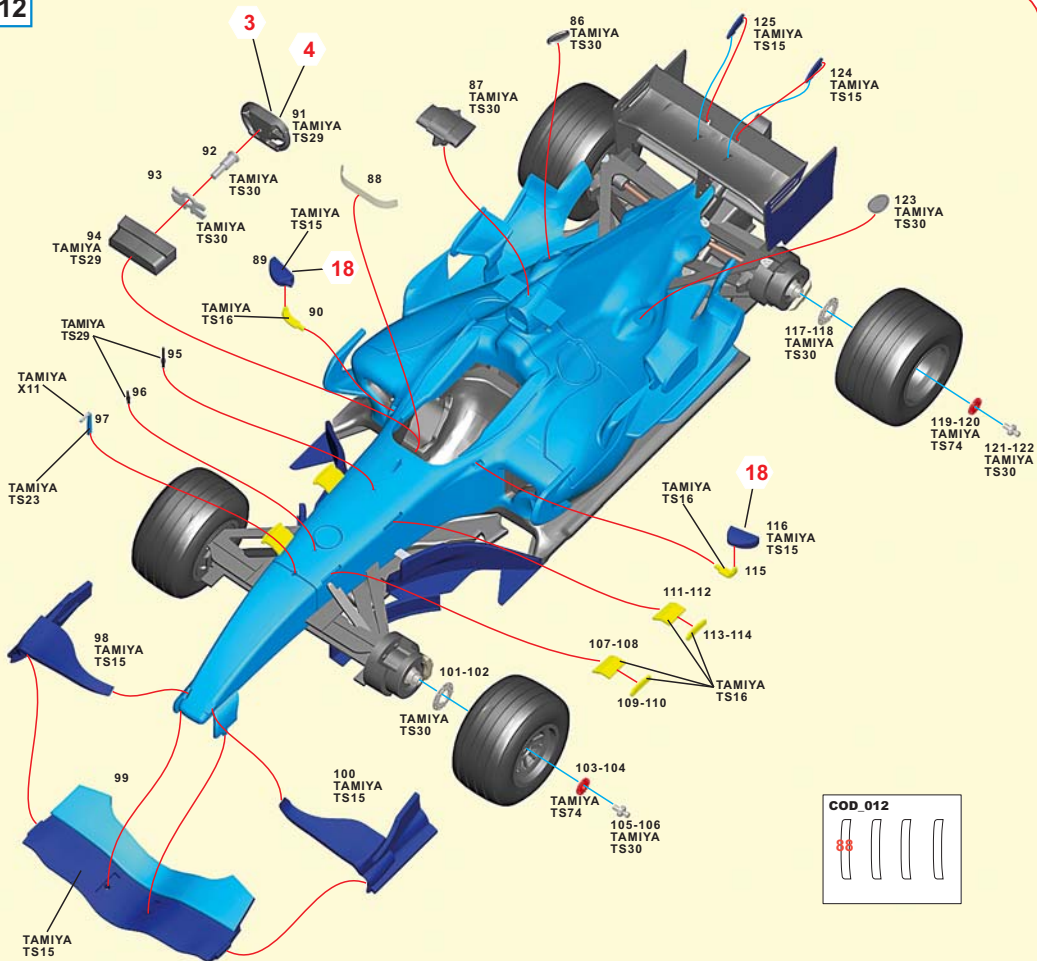

07

PARTS N.44-45
STEEL WIRE DIAM. 0,8 mm
LENGHT 11 mm

08

10

TAMIYA TS4
+
TAMIYA TS13

11

12

SLK037 Renault R26 Brazilian G.P. 2006