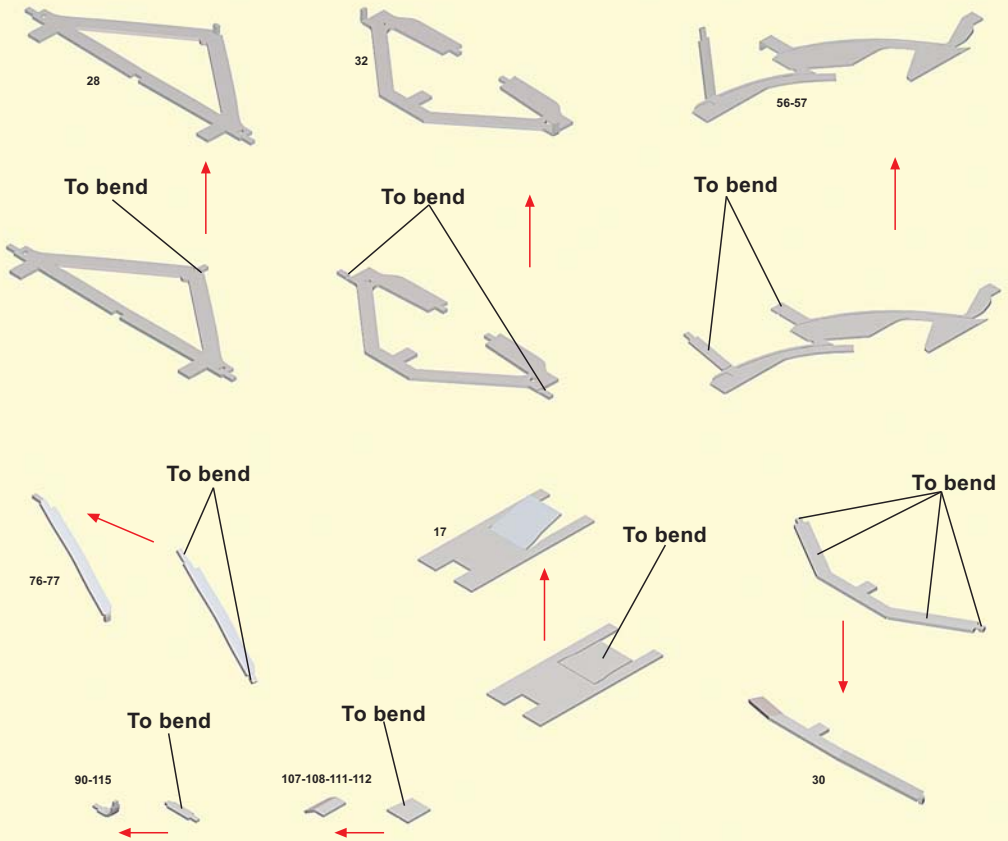

SilverLine

SLK037 RENAULT R26 Brazilian G.P. 2006 F. Alonso - G. Fisichella

01

02

03

04

05

06

07

PARTS N.44-45
STEEL WIRE DIAM. 0,8 mm
LENGHT 11 mm

08

10

TAMIYA TS4
+
TAMIYA TS13

11

12

SLK037 Renault R26 Brazilian G.P. 2006