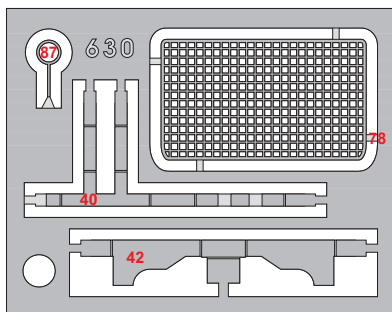

SilverLine

SLK049
MARCH 792 F2
SUZUKA G.P. 1979
S. Nakajima