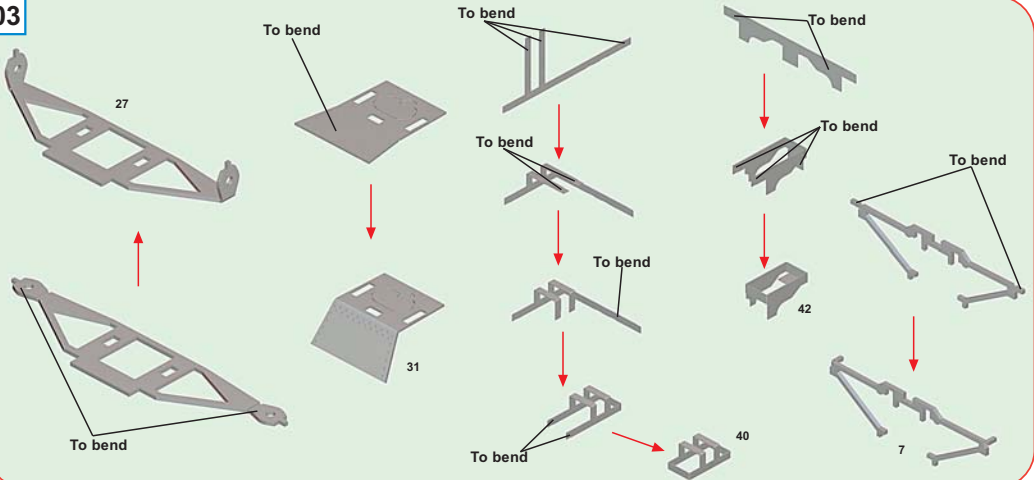

SilverLine

SLK049
MARCH 792 F2
SUZUKA G.P. 1979
S. Nakajima

01

02

03

04

05

06

07

08

09

10

11

12

13

PARTS N. 85-86
STEEL WIRE Ø 0.4 mm
LENGHT 7.2mm