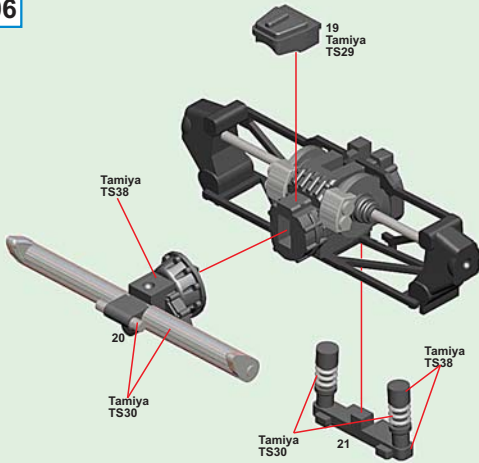

SilverLine

SLK049
MARCH 792 F2
SUZUKA G.P. 1979
S. Nakajima

01

02

03

04

05

06

07

08

09

10

11

12

13

PARTS N. 85-86
STEEL WIRE Ø 0.4 mm
LENGHT 7.2mm