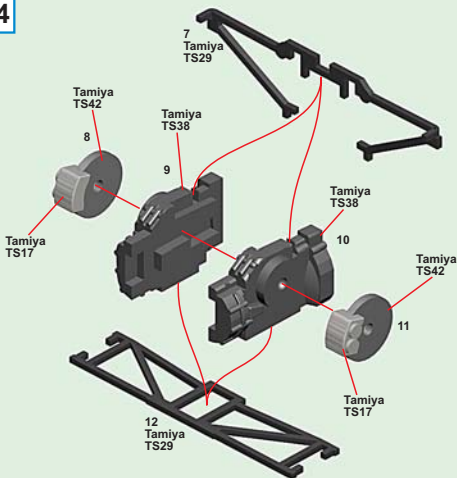

SilverLine

SLK049
MARCH 792 F2
SUZUKA G.P. 1979
S. Nakajima

01

02

03

04

05

06

07

08

09

10

11

12

13

PARTS N. 85-86
STEEL WIRE Ø 0.4 mm
LENGHT 7.2mm