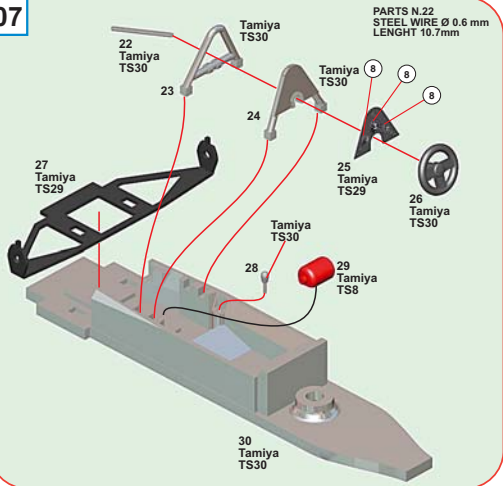

SilverLine

SLK049
MARCH 792 F2
SUZUKA G.P. 1979
S. Nakajima

01

02

03

04

05

06

07

08

09

10

11

12

13

PARTS N. 85-86
STEEL WIRE Ø 0.4 mm
LENGHT 7.2mm