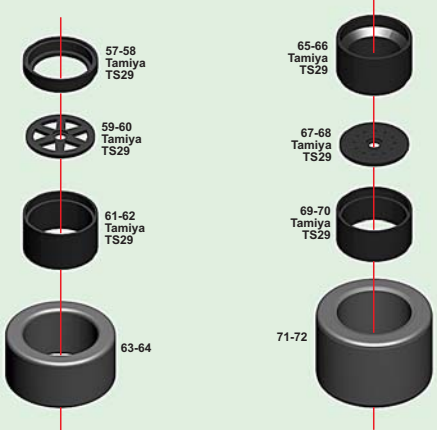

07

08

09

10

11

12

13

PARTS N. 85-86
STEEL WIRE Ø 0.4 mm
LENGHT 7.2mm