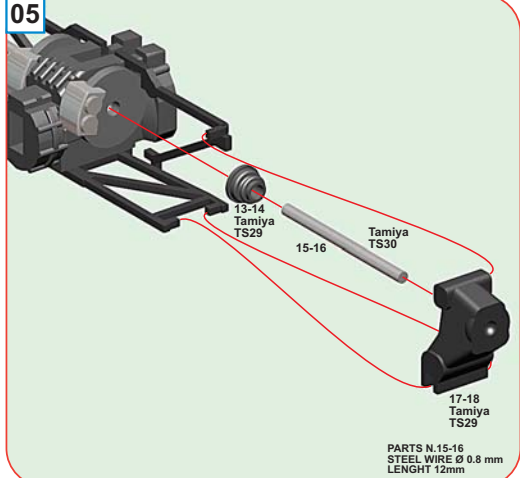

SilverLine

SLK049
MARCH 792 F2
SUZUKA G.P. 1979
S. Nakajima

01

02

03

04

05

06

07

08

09

10

11

12

13

PARTS N. 85-86
STEEL WIRE Ø 0.4 mm
LENGHT 7.2mm