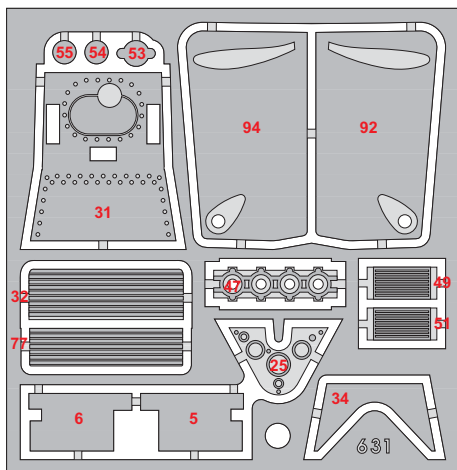

SilverLine

SLK049
MARCH 792 F2
SUZUKA G.P. 1979
S. Nakajima

01

02

03

04

05

06

07

08

09

10

11

12

13

PARTS N. 85-86
STEEL WIRE Ø 0.4 mm
LENGHT 7.2mm