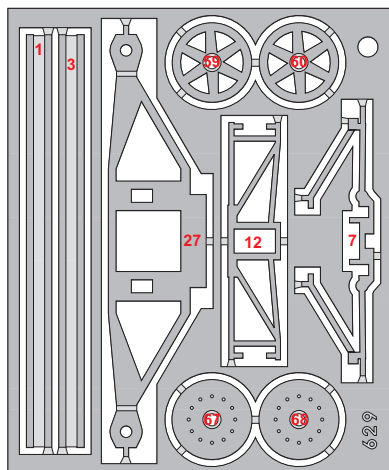

SilverLine

SLK049
MARCH 792 F2
SUZUKA G.P. 1979
S. Nakajima

01

02

03

04

05

06

07

08

09

10

11

12

13

PARTS N. 85-86
STEEL WIRE Ø 0.4 mm
LENGHT 7.2mm