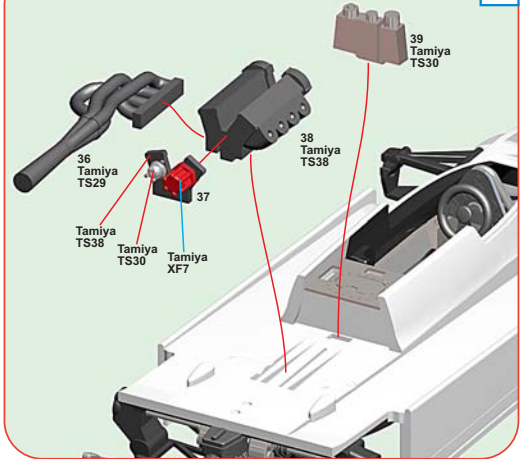

07

08

09

10

11

12

13

PARTS N. 85-86
STEEL WIRE Ø 0.4 mm
LENGHT 7.2mm