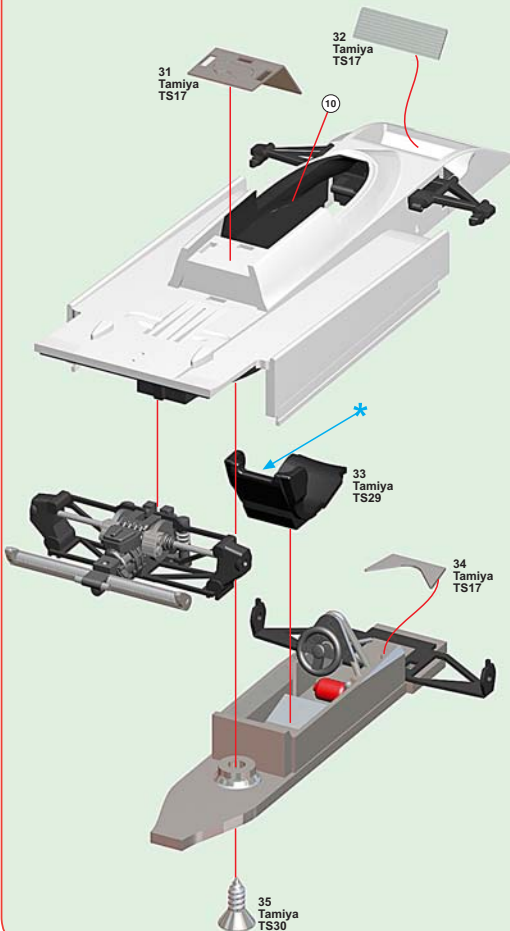

SilverLine

SLK049
MARCH 792 F2
SUZUKA G.P. 1979
S. Nakajima

01

02

03

04

05

06

07

08

09

10

11

12

13

PARTS N. 85-86
STEEL WIRE Ø 0.4 mm
LENGHT 7.2mm