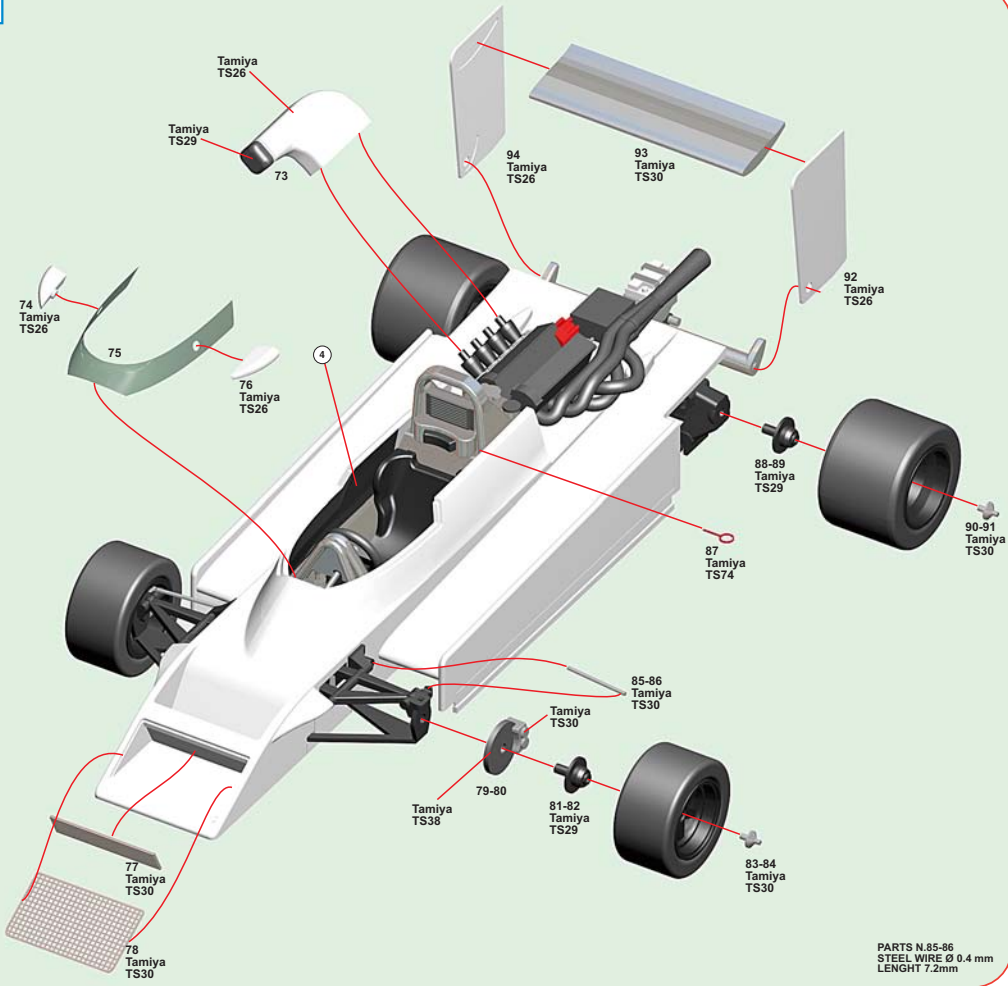

07

08

09

10

11

12

13

PARTS N. 85-86
STEEL WIRE Ø 0.4 mm
LENGHT 7.2mm