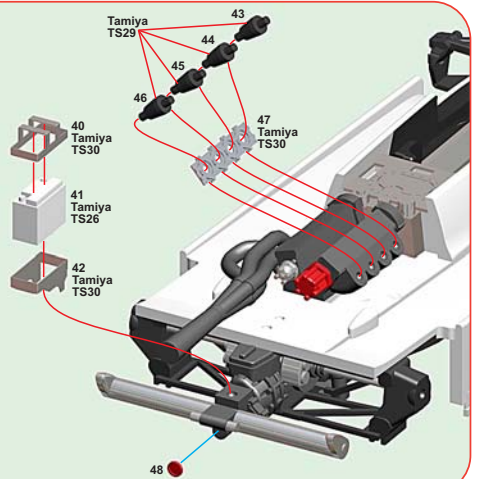

07

08

09

10

11

12

13

PARTS N. 85-86
STEEL WIRE Ø 0.4 mm
LENGHT 7.2mm