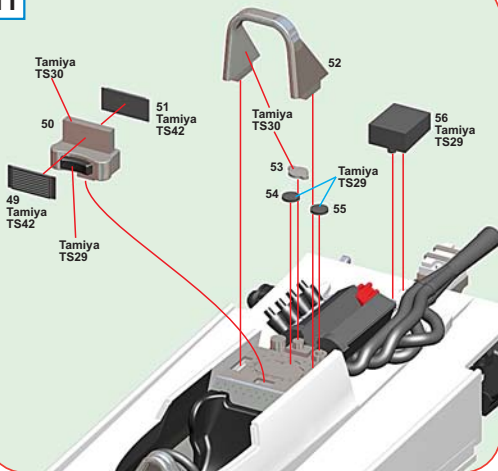

07

08

09

10

11

12

13

PARTS N. 85-86
STEEL WIRE Ø 0.4 mm
LENGHT 7.2mm