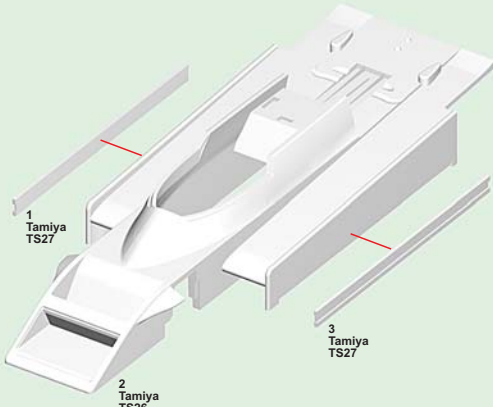

SilverLine

SLK049
MARCH 792 F2
SUZUKA G.P. 1979
S. Nakajima

01

02

03

04

05

06

07

08

09

10

11

12

13

PARTS N. 85-86
STEEL WIRE Ø 0.4 mm
LENGHT 7.2mm