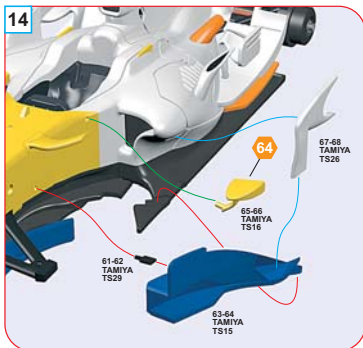

04

05

06

07

08

09

10

11

12

PART N.53  
STEEL WIRE DIAM. 0,8 mm  
LENGHT 29 mm

Steel wire	File acciaio	Drăgău stăni	Fil inox	Alambre d'acero
Length	Lunghezza	Longe	Lungüer	Largo
Parts	Pezzi	Stück	Pieces	Piezas

13

14

15

16

Renault R28