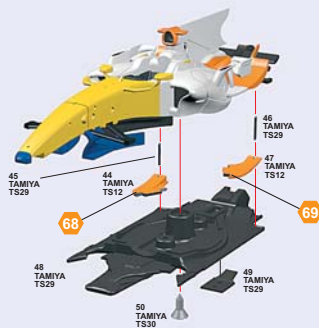

08

09

10

11

12

PART N.53
STEEL WIRE DIAM. 0,8 mm
LENGHT 29 mm

13