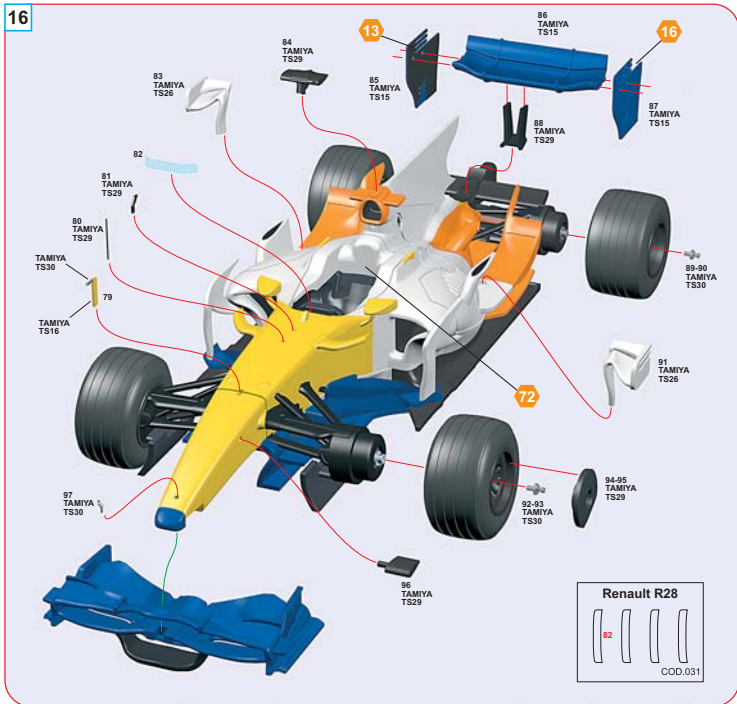

04

05

06

07

08

09

10

11

12

PART N.53  
STEEL WIRE DIAM. 0,8 mm  
LENGHT 29 mm

Steel wire	File acciaio	Drăgău stăni	Fil inox	Alambre d'acero
Length	Lunghezza	Longe	Lungüer	Largo
Parts	Pezzi	Stück	Pieces	Piezas

13

14

15

16

Renault R28