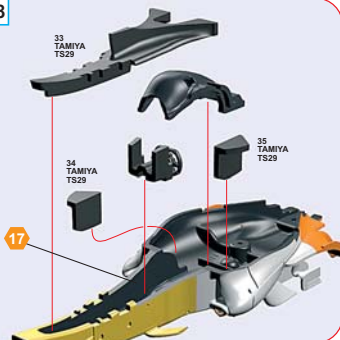

08

09

10

11

12

PART N.53
STEEL WIRE DIAM. 0,8 mm
LENGHT 29 mm

13