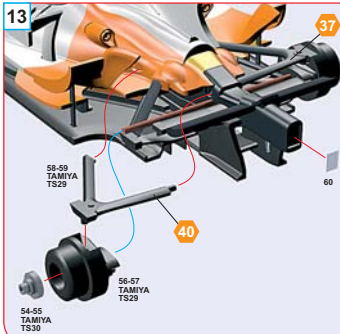

PART N.53
STEEL WIRE DIAM. 0,8 mm
LENGHT 29 mm

13