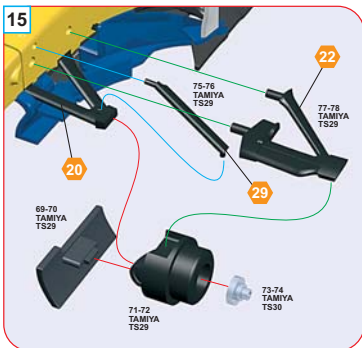

04

05

06

07

08

09

10

11

12

PART N.53  
STEEL WIRE DIAM. 0,8 mm  
LENGHT 29 mm

Steel wire	File acciaio	Drăgău stăni	Fil inox	Alambre d'acero
Length	Lunghezza	Longe	Lungüer	Largo
Parts	Pezzi	Stück	Pieces	Piezas

13

14

15

16

Renault R28