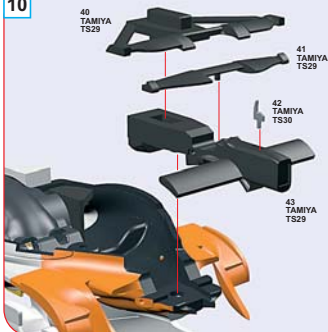

08

09

10

11

12

PART N.53
STEEL WIRE DIAM. 0,8 mm
LENGHT 29 mm

13