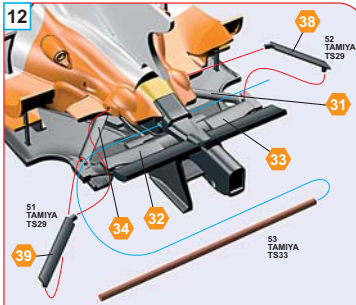

08

09

10

11

12

PART N.53
STEEL WIRE DIAM. 0,8 mm
LENGHT 29 mm

13