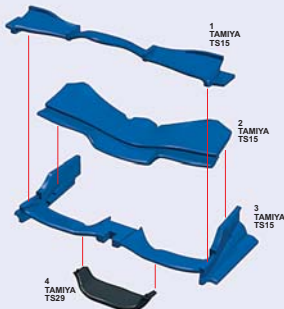

SilverLine
distributed by Tameo Kits

SLK063
RENAULT R28
Japanese GP 2008
F. Alonso - N. Piquet Jr
Winner F. Alonso

SilverLine distributed by Tameo Kits

Via Valle, 111 - P.O. Box 61
17022 BORGIO VEREZZI - SV - ITALY
Tel. 39 019 - 615.250 - Fax. 39 019 - 615.310

01

02