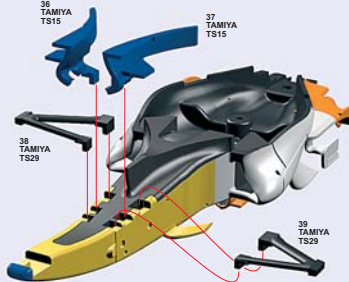

08

09

10

11

12

PART N.53
STEEL WIRE DIAM. 0,8 mm
LENGHT 29 mm

13