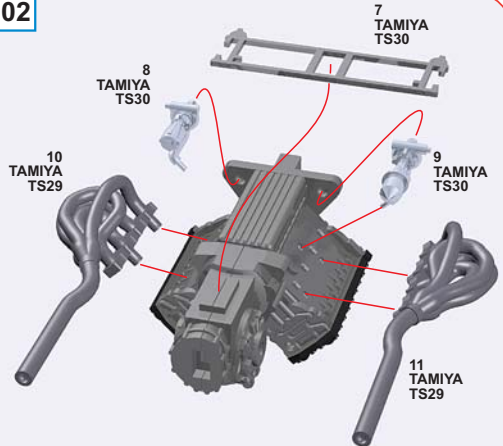

SLK066
March Ford 761
South African GP 1976
Ronnie Peterson

Made in Italy. Collector 1/43 Scale Models. Verkauf an jugendliche unter 14 Jahren verboten. Schädlich bei Einnahme. Von Kindern fernhalten. Tameo Kits lehnt jede Verantwortung bei unkorrektem Gebrauch seines Produktes ab.

Web Site: www.tameokits.com E-mail: sales@tameokits.com E-mail: technical@tameokits.com

01

02