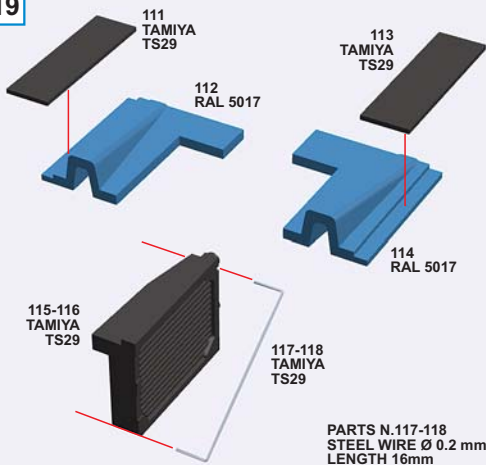

08

09

10

11

12

13

14

15

16

17

18

19

20

21

22

23

SLK066 - March FORD 761 - South African G.P. 1976

N° 10 - Ronnie Peterson - Retired

PARTS
PEZZI
STÜECKE
PIECE
PIEZAS

STEEL WIRE
FILO D' ACCIAIO
STAHLDRAHT
FIL ACIER
ALAMBRE D'ACERO

LENGTH
LUNGHEZZA
LAENGE
LONGUEUR
LARGO