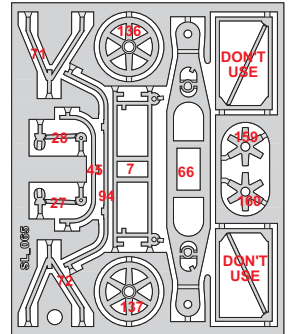

SLK066
March Ford 761
South African GP 1976
Ronnie Peterson

Made in Italy. Collector 1/43 Scale Models. Verkauf an jugendliche unter 14 Jahren verboten. Schädlich bei Einnahme. Von Kindern fernhalten. Tameo Kits lehnt jede Verantwortung bei unkorrektem Gebrauch seines Produktes ab.

Web Site: www.tameokits.com E-mail: sales@tameokits.com E-mail: technical@tameokits.com