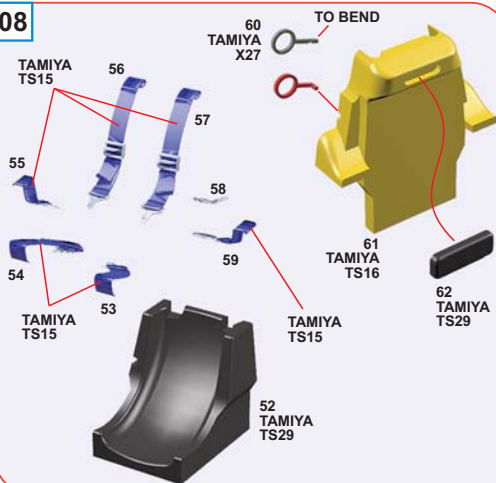

08

09

10

11

12

13

14

15

16

17

18

19

20

21

22

23

SLK066 - March FORD 761 - South African G.P. 1976

N° 10 - Ronnie Peterson - Retired

PARTS
PEZZI
STÜECKE
PIECE
PIEZAS

STEEL WIRE
FILO D' ACCIAIO
STAHLDRAHT
FIL ACIER
ALAMBRE D'ACERO

LENGTH
LUNGHEZZA
LAENGE
LONGUEUR
LARGO