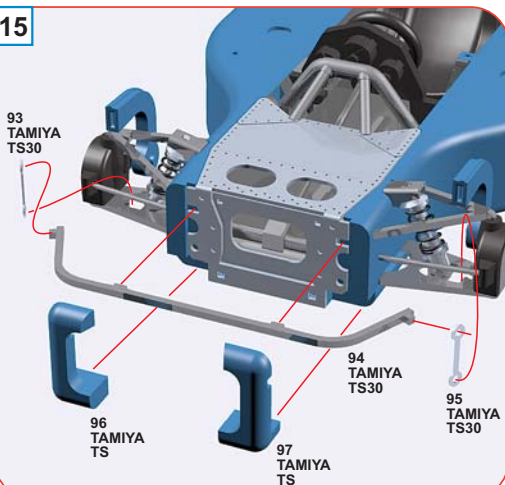

08

09

10

11

12

13

14

15

16

17

18

19

20

21

22

23

SLK066 - March FORD 761 - South African G.P. 1976

N° 10 - Ronnie Peterson - Retired

PARTS
PEZZI
STÜECKE
PIECE
PIEZAS

STEEL WIRE
FILO D' ACCIAIO
STAHLDRAHT
FIL ACIER
ALAMBRE D'ACERO

LENGTH
LUNGHEZZA
LAENGE
LONGUEUR
LARGO