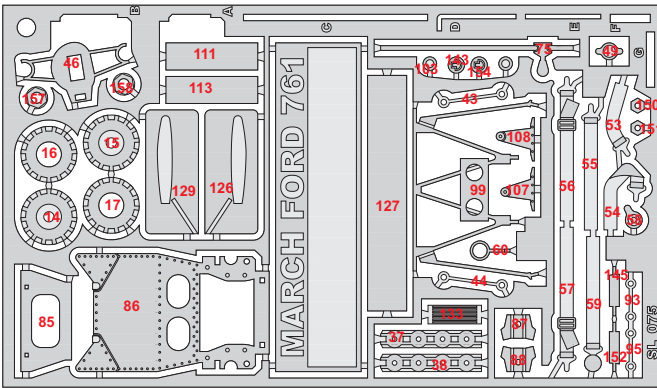

SLK066
March Ford 761
South African GP 1976
Ronnie Peterson

Made in Italy. Collector 1/43 Scale Models. Verkauf an jugendliche unter 14 Jahren verboten. Schädlich bei Einnahme. Von Kindern fernhalten. Tameo Kits lehnt jede Verantwortung bei unkorrektem Gebrauch seines Produktes ab.

Web Site: www.tameokits.com E-mail: sales@tameokits.com E-mail: technical@tameokits.com