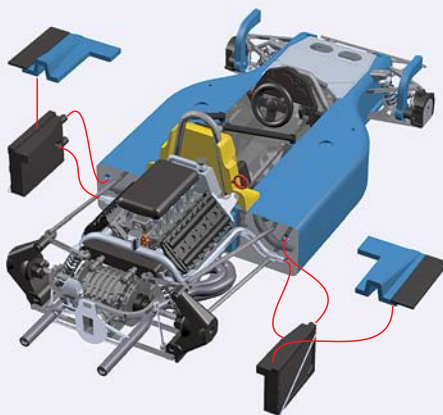

16

17

18

19

20

21

22

23

SLK066 - March FORD 761 - South African G.P. 1976

N° 10 - Ronnie Peterson - Retired

PARTS
PEZZI
STÜECKE
PIECE
PIEZAS

STEEL WIRE
FILO D' ACCIAIO
STAHLDRAHT
FIL ACIER
ALAMBRE D'ACERO

LENGTH
LUNGHEZZA
LAENGE
LONGUEUR
LARGO