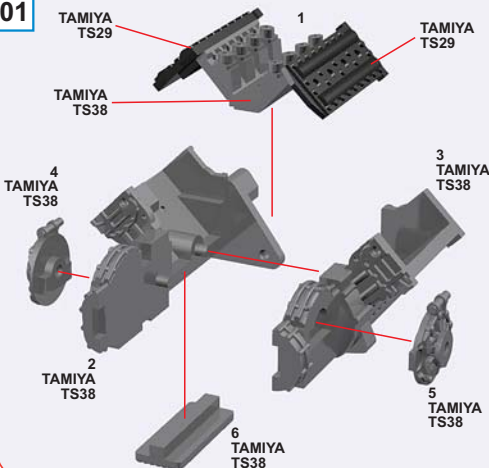

SLK066
March Ford 761
South African GP 1976
Ronnie Peterson

Made in Italy. Collector 1/43 Scale Models. Verkauf an jugendliche unter 14 Jahren verboten. Schädlich bei Einnahme. Von Kindern fernhalten. Tameo Kits lehnt jede Verantwortung bei unkorrektem Gebrauch seines Produktes ab.

Web Site: www.tameokits.com E-mail: sales@tameokits.com E-mail: technical@tameokits.com

01

02