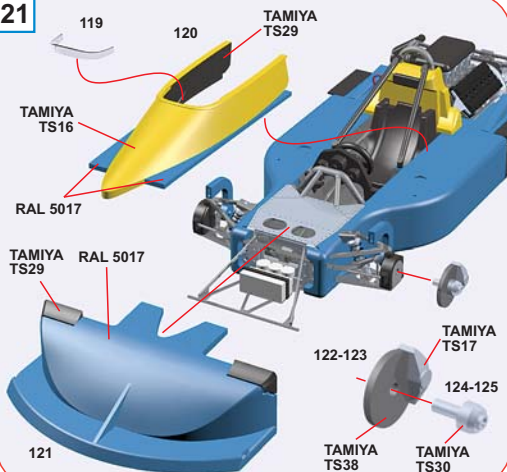

08

09

10

11

12

13

14

15

16

17

18

19

20

21

22

23

SLK066 - March FORD 761 - South African G.P. 1976

N° 10 - Ronnie Peterson - Retired

PARTS
PEZZI
STÜECKE
PIECE
PIEZAS

STEEL WIRE
FILO D' ACCIAIO
STAHLDRAHT
FIL ACIER
ALAMBRE D'ACERO

LENGTH
LUNGHEZZA
LAENGE
LONGUEUR
LARGO