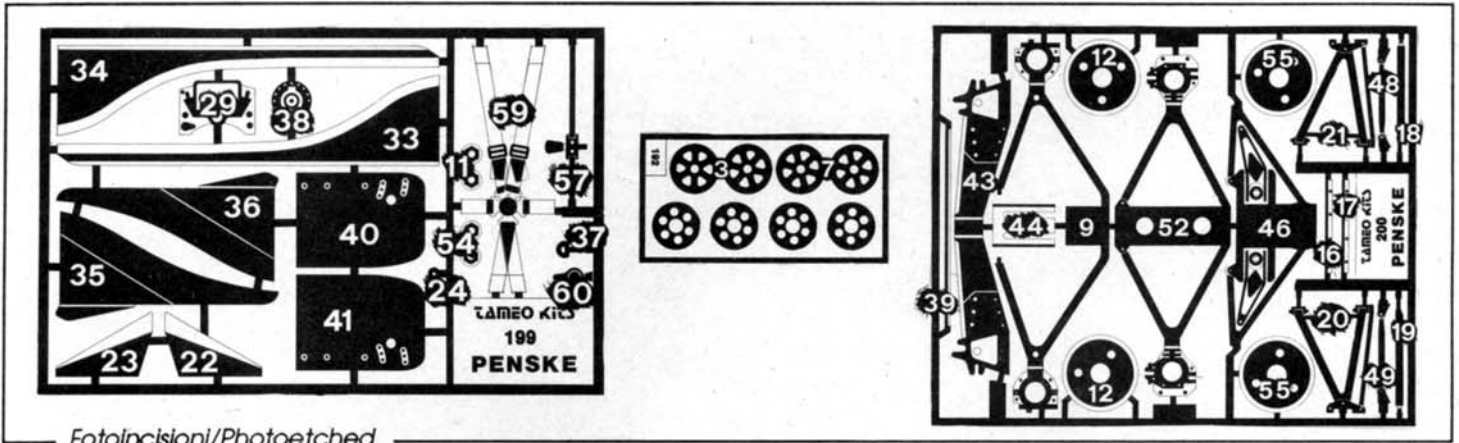

Fotoincisioni/Photoetched