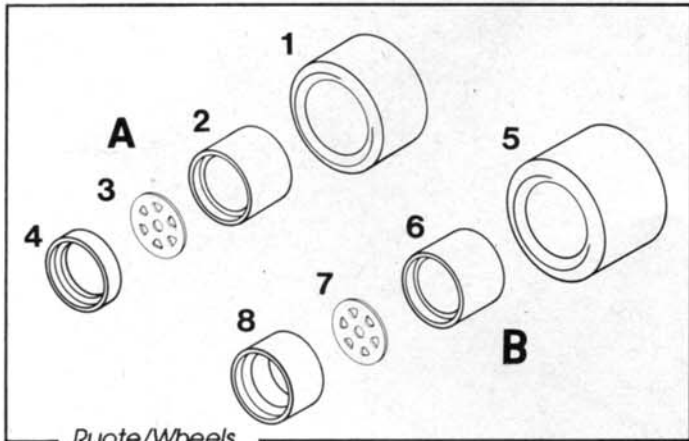

Ruote/Wheels