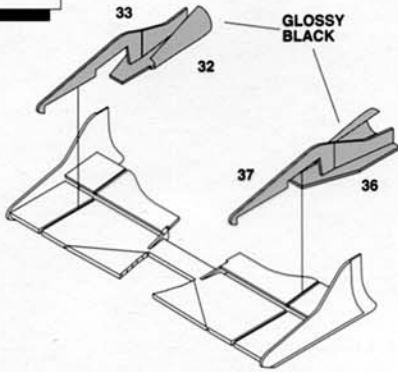

FRONT WING ASSEMBLY