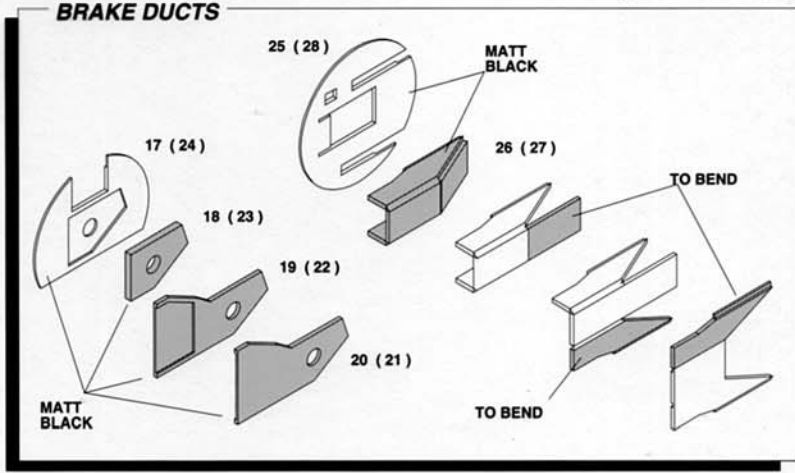

SUSPENSIONS ASSEMBLY