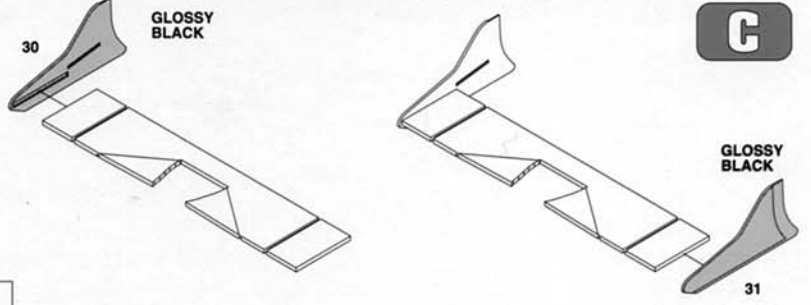

FRONT WING ASSEMBLY