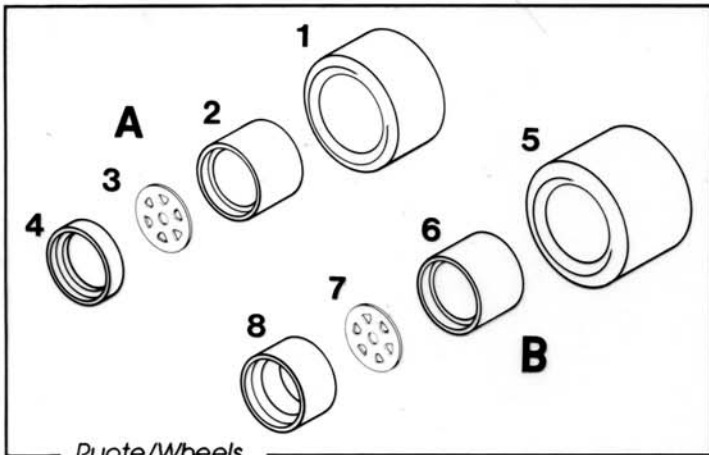

Ruote/Wheels