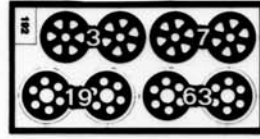

Fotoincisioni/Photoetched