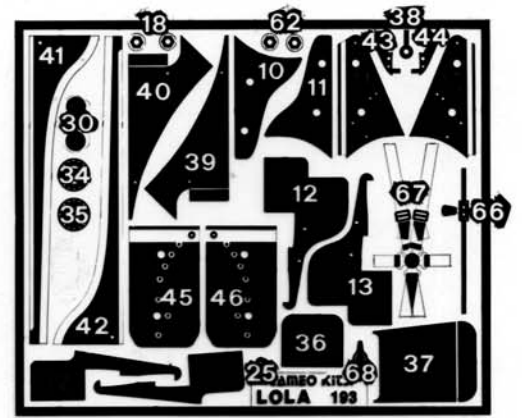

Fotoincisioni/Photoetched