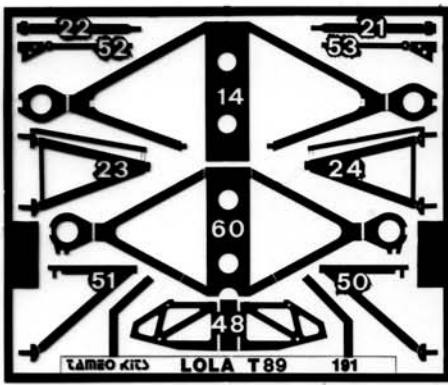

Fotoincisioni/Photoetched