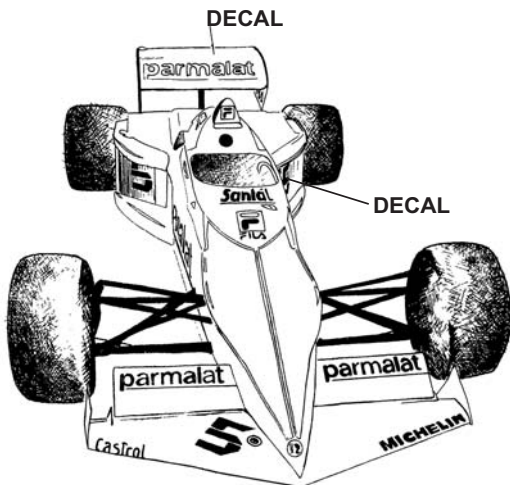

TMK006
BRABHAM BMW BT52
BRAZILIAN G.P. 1983

* Photoetched
Fotoincisioni
Fotogeätzt
Photogravures
Fotograbado

⊕ Steel wire
Filo acciaio
Draht stahl
Fil inox
Alambre d'acero

Brazilian G.P.

5 - N. Piquet 1st
6 - R. Patrese Ret.