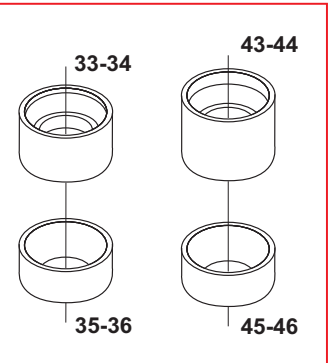

TMK006
BRABHAM BMW BT52
BRAZILIAN G.P. 1983

* Photoetched
Fotoincisioni
Fotogeätzt
Photogravures
Fotograbado

⊕ Steel wire
Filo acciaio
Draht stahl
Fil inox
Alambre d'acero

Brazilian G.P.

5 - N. Piquet 1st
6 - R. Patrese Ret.