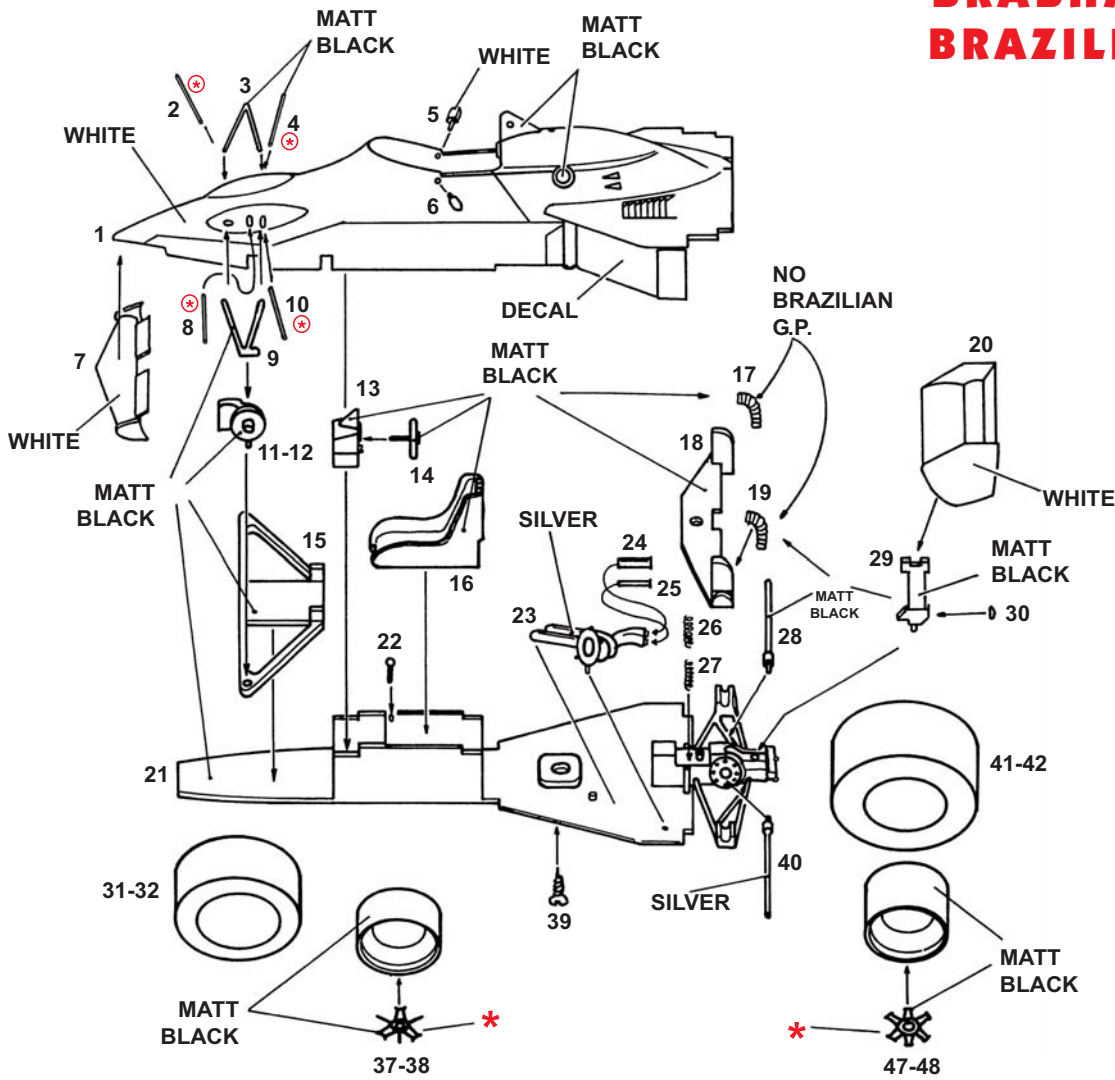

TMK006
BRABHAM BMW BT52
BRAZILIAN G.P. 1983

* Photoetched
Fotoincisioni
Fotogeätzt
Photogravures
Fotograbado

⊕ Steel wire
Filo acciaio
Draht stahl
Fil inox
Alambre d'acero

Brazilian G.P.

5 - N. Piquet 1st
6 - R. Patrese Ret.

San Marino G.P. : Piquet Ret.
Patrese Ret.
Monaco G.P. : Piquet 2nd
Patrese Ret.