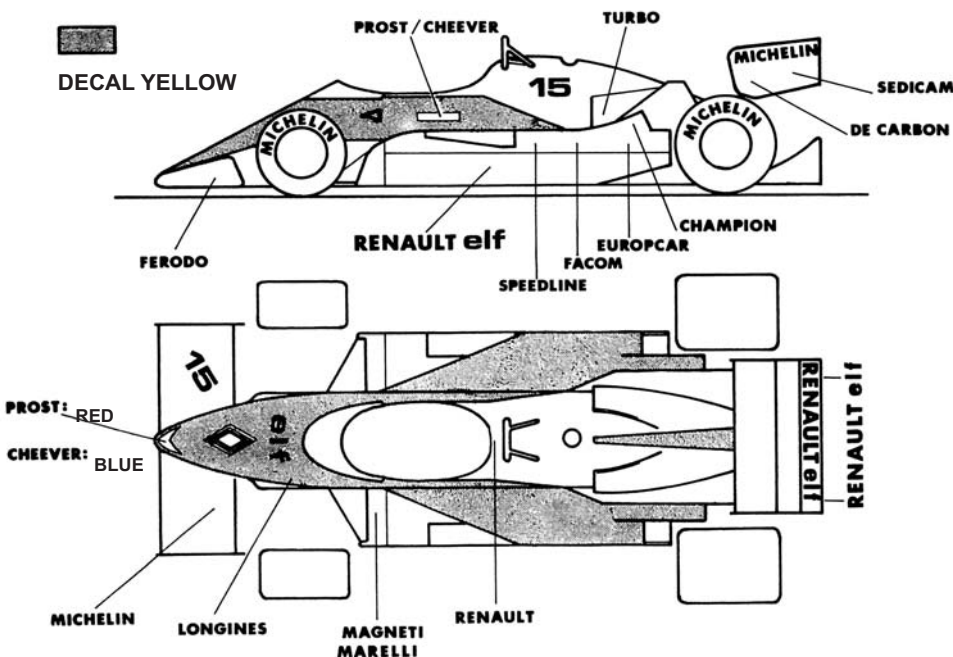

TMK008 RENAULT TURBO RE40 BELGIAN G.P. 1983

16 - E. Cheever 3rd
15 - A. Prost 1st

RED ROSSO ROT ROUGE ROJO	WHITE BIANCO WEISS BLANC BLANCO	YELLOW GIALLO GELB JAUNE AMARILLO
TAMIYA X7	TAMIYA TS26	TAMIYA X8
BLACK NERO SCHWARZ NOIRE NEGRO	SILVER ARGENTO SILBER ARGENT PLATA	MATT BLACK NERO OPACO MATTSCHWARZ NOIRE OPAQUE NEGRO OPACO
TAMIYA TS14	TAMIYA X11	TAMIYA XF1