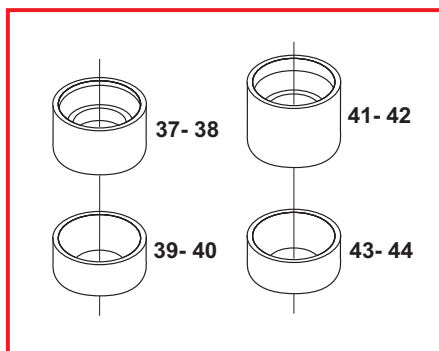

TMK008 RENAULT TURBO RE40 BELGIAN G.P. 1983

16 - E. Cheever 3rd
15 - A. Prost 1st