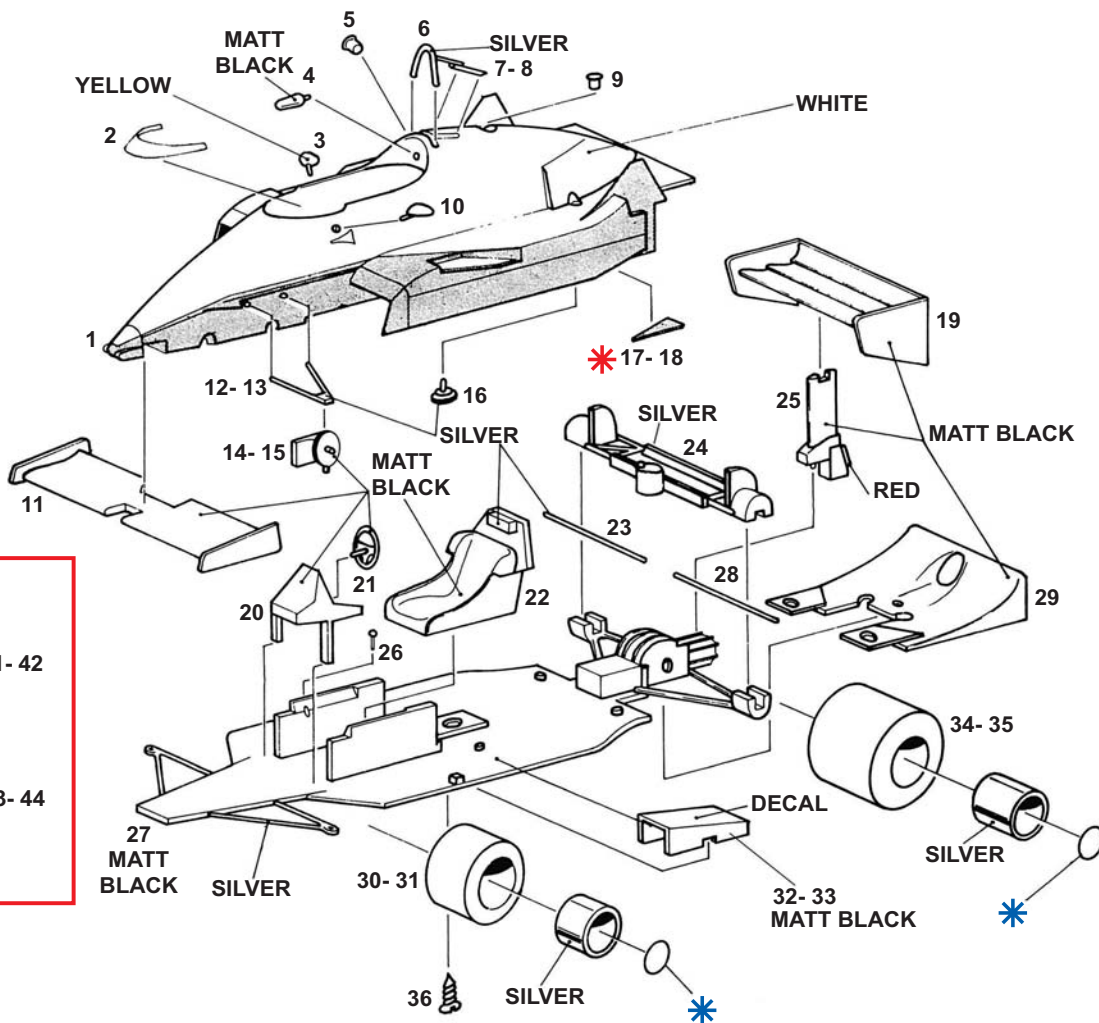

TMK008 RENAULT TURBO RE40 BELGIAN G.P. 1983

16 - E. Cheever 3rd
15 - A. Prost 1st

RED ROSSO ROT ROUGE ROJO	WHITE BIANCO WEISS BLANC BLANCO	YELLOW GIALLO GELB JAUNE AMARILLO
TAMIYA X7	TAMIYA TS26	TAMIYA X8
BLACK NERO SCHWARZ NOIRE NEGRO	SILVER ARGENTO SILBER ARGENT PLATA	MATT BLACK NERO OPACO MATTSCHWARZ NOIRE OPAQUE NEGRO OPACO
TAMIYA TS14	TAMIYA X11	TAMIYA XF1

CUT METAL FOIL
TAGLIARE IL FOGLIO METALLICO
ABSCHNEIDEN DER METALLFOLIE
COUPER LA FEUILLE METALLIQUE
CORTAR LA HOJA DE METAL

PHOTOETCHED
FOTOINCISIONI
FOTOGRAETZT
PHOTOGRAVURES
FOTOGRAVADO

TAMEO KITS srl
Via Valle, 111 - P.O. Box 61
17022 BORGIO VEREZZI SV ITALY
Tel. 39 019 - 615.250