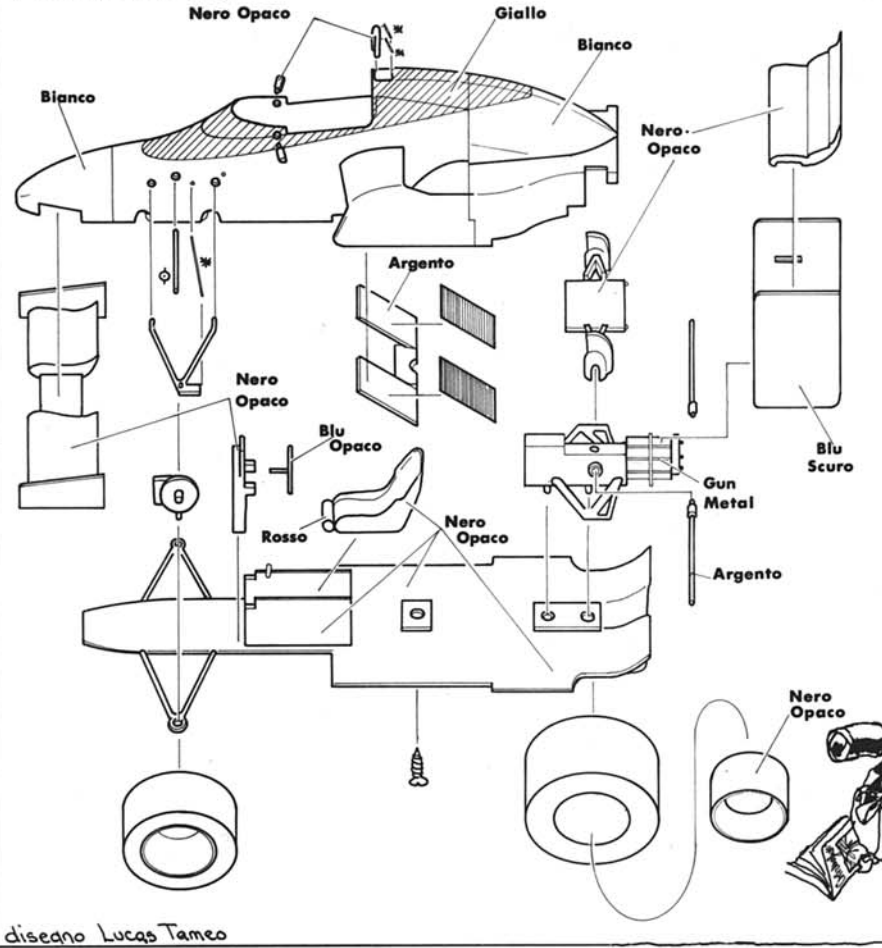

TAMEO KIT

WILLIAMS HONDA FW 10

Tmk 23

⊕ Filo rame Ø m.m. 1

* Filo rame Ø m.m. 0.5

PROTOTIPO : LUCA TAMEO
 FUSIONE : 
 DECALS : CARTOGRAPH

COLORI

BIANCO FIAT 212
 GIALLO HUMBROL 69
 ARGENTO HUMBROL 11
 NERO OPACO DUPLI 77-051
 BLU OPACO HUMBROL MATT 25
 GUN METAL HUMBROL 53
 BLU SCURO HUMBROL 14