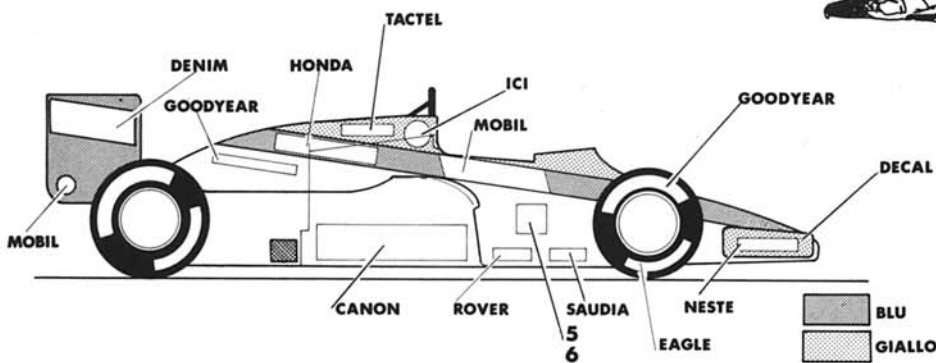

G.P. MONTECARLO

7' NIGEL MANSELL

8' KEKE ROSBERG

DOPO LE FERIE:

ARROWS BMW A8 - IMOLA
FERRARI 340 MEXICO COUPE' ROAD
FERRARI 340 MEXICO CABRIOLET ROAD