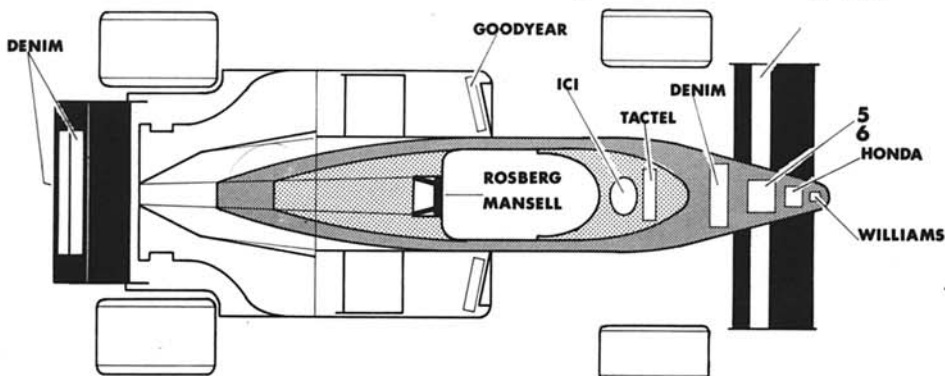

G.P. MONTECARLO

7' NIGEL MANSELL

8' KEKE ROSBERG

DOPO LE FERIE:

ARROWS BMW A8 - IMOLA
FERRARI 340 MEXICO COUPE' ROAD
FERRARI 340 MEXICO CABRIOLET ROAD