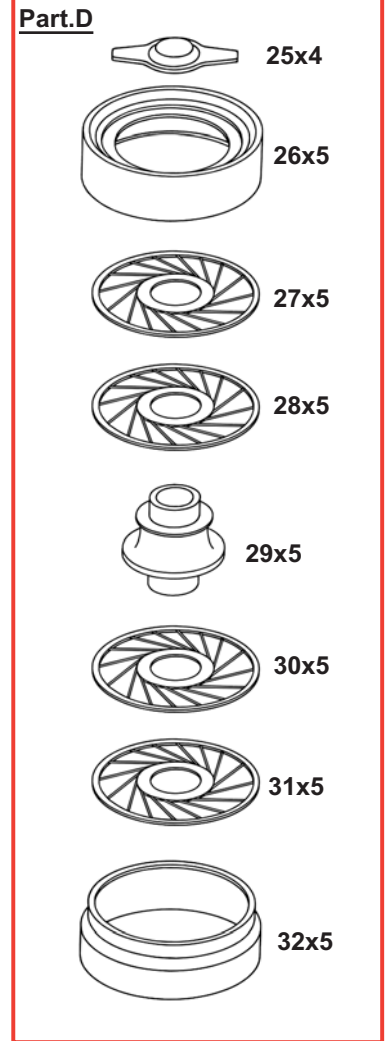

**FERRARI 166MM  
COUPE' TOURING  
20 HOURS LE MANS 1951**

\* - Steel wire Ø mm 1  
\*\* - Photoetched  
\*\*\* - Transparent

STEEL WIRE  
FILO D' ACCIAIO  
STAHLDRABT  
FIL ACIER  
ALAMBRE D'ACERO

Ø DIAMETER  
DIAMETRO  
DURCHMESSER  
DIAMETRE  
DIAMETRO

37 plastic light

38 white light Ø mm 0.3

40 white light Ø mm 0.3

41

39 \*\* - Photoetched

**Part.A**

42

43 red light Ø mm 1.5