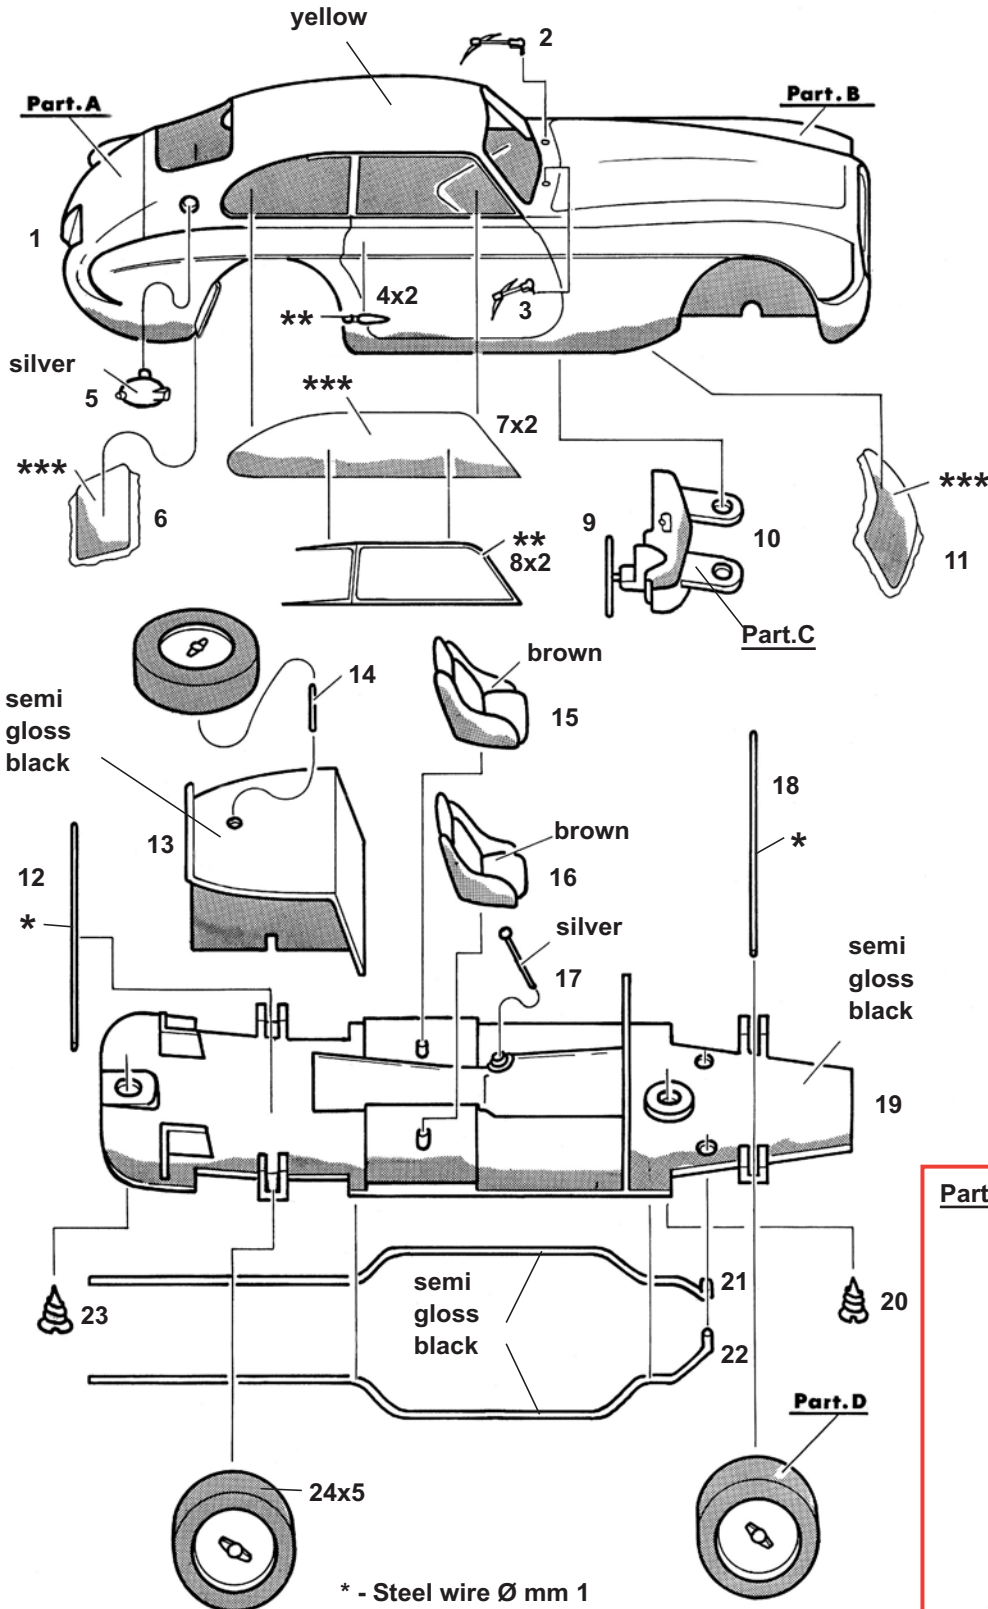

**FERRARI 166MM  
COUPE' TOURING  
20 HOURS LE MANS 1951**

\* - Steel wire Ø mm 1  
\*\* - Photoetched  
\*\*\* - Transparent

STEEL WIRE  
FILO D' ACCIAIO  
STAHLDRABT  
FIL ACIER  
ALAMBRE D'ACERO

Ø DIAMETER  
DIAMETRO  
DURCHMESSER  
DIAMETRE  
DIAMETRO

37 plastic light

38 white light Ø mm 0.3

40 white light Ø mm 0.3

41

39 \*\* - Photoetched

**Part.A**

42

43 red light Ø mm 1.5