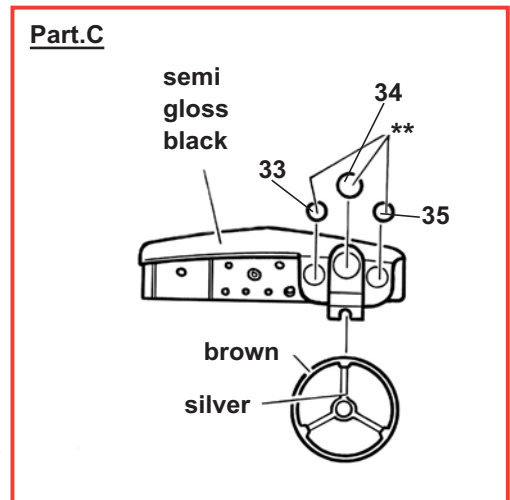

**FERRARI 166MM  
COUPE' TOURING  
20 HOURS LE MANS 1951**

\* - Steel wire Ø mm 1  
\*\* - Photoetched  
\*\*\* - Transparent

STEEL WIRE  
FILO D' ACCIAIO  
STAHLDRABT  
FIL ACIER  
ALAMBRE D'ACERO

Ø DIAMETER  
DIAMETRO  
DURCHMESSER  
DIAMETRE  
DIAMETRO

37 plastic light

38 white light Ø mm 0.3

40 white light Ø mm 0.3

41

39 \*\* - Photoetched

**Part.A**

42

43 red light Ø mm 1.5