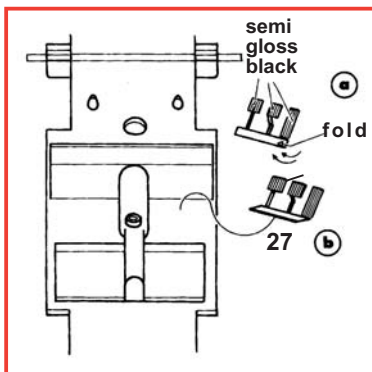

TMK033
FERRARI 340 MEXICO CABRIOLET
RACE U.S.A. 1953

BLUE
BLU
BLAU
BLEU
AZUL

FIAT 448/A BLU MARINE
NISSAN 544 BLUE
GM 273 / 27L COSMOS BLUE

SEMI GLOSS BLACK
NERO SEMI LUCIDO
HALBGLANZSCHWARZ
NOIR SEMI BRILLANT
NEGRO SEMIBRILLANTE
TAMIYA X18