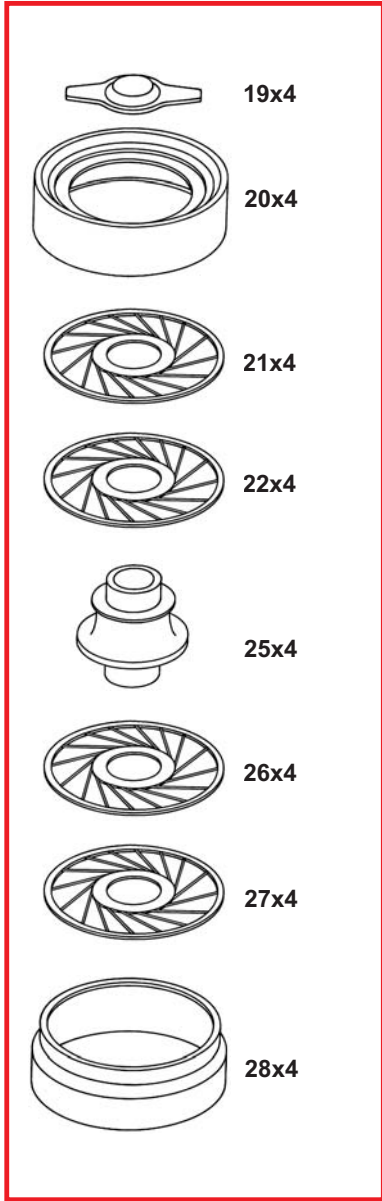

TMK033
FERRARI 340 MEXICO CABRIOLET
RACE U.S.A. 1953

BLUE
BLU
BLAU
BLEU
AZUL

FIAT 448/A BLU MARINE
NISSAN 544 BLUE
GM 273 / 27L COSMOS BLUE

SEMI GLOSS BLACK
NERO SEMI LUCIDO
HALBGLANZSCHWARZ
NOIR SEMI BRILLANT
NEGRO SEMIBRILLANTE
TAMIYA X18