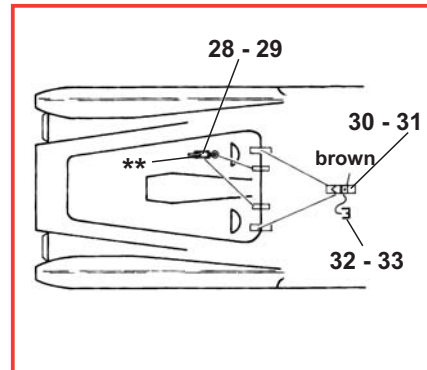

TMK033
FERRARI 340 MEXICO CABRIOLET
RACE U.S.A. 1953

BLUE
BLU
BLAU
BLEU
AZUL

FIAT 448/A BLU MARINE
NISSAN 544 BLUE
GM 273 / 27L COSMOS BLUE

SEMI GLOSS BLACK
NERO SEMI LUCIDO
HALBGLANZSCHWARZ
NOIR SEMI BRILLANT
NEGRO SEMIBRILLANTE
TAMIYA X18