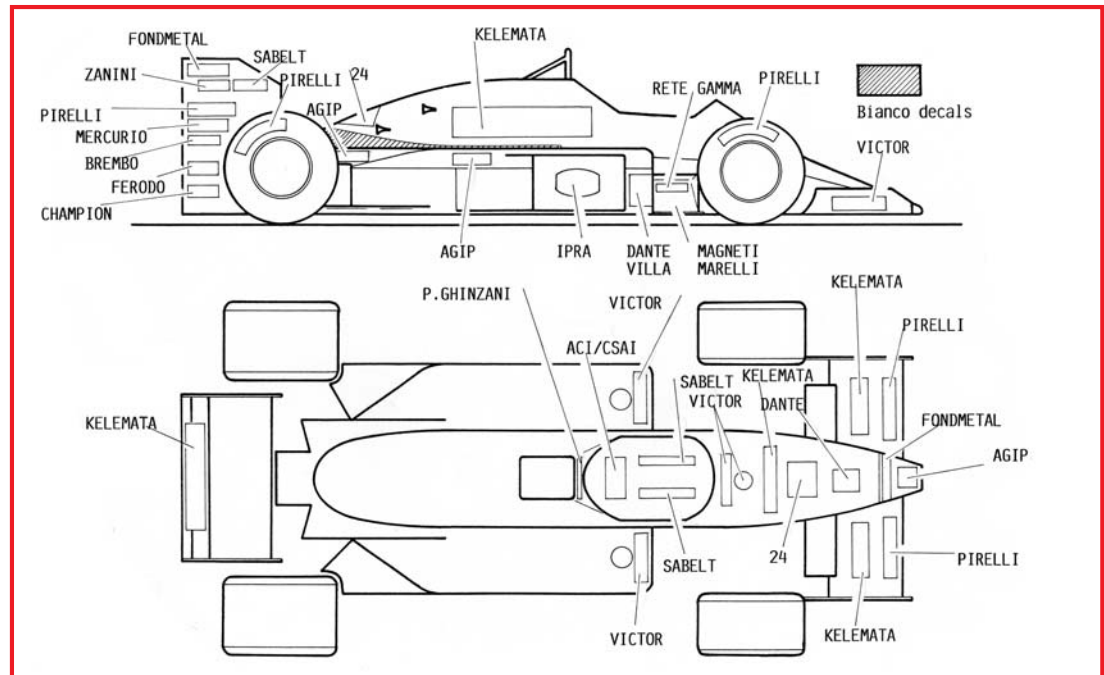

TAMEO KITS srl
Via Valle, 111 - P.O. Box 61
17022 BORGIO VEREZZI SV ITALY
Tel. 39 019 - 615.250

www.tameokits.com
sales@tameokits.com
technical@tameokits.com

Made in Italy. Modello per collezionisti in scala 1/43. Vietata la vendita ai minori di 14 anni. Nocivo per ingestione. Conservare fuori dalla portata dei bambini. Tameo Kits declina ogni responsabilità per un uso improprio del prodotto.
Made in Italy. Collector 1/43 Scale Models. Not for sale to persons under 14 years of age. Dangerous if swallowed. Keep out of reach of children. Tameo Kits not held responsible for any damage or injury resulting from improper use of the product.
Made in Italy. Modèle pour collectionneurs échelle 1/43. Vente interdite aux enfants de moins de 14 ans. Dangereux si avalé. Conserver hors de la portée des enfants. Tameo Kits décline toute responsabilité dans le cas de dommages dérivants de l'usage non approprié du produit.
Made in Italy. Sammlermodell im Massstab 1/43. Verkauf an Jugendliche unter 14 Jahren verboten. Schädlich bei Verschlucken. Tameo Kits lehnt jede Verantwortung bei unsachgemässer Benutzung des Produktes ab.
Hecho en Italia. Colección de modelos a escala 1/43. Prohibida la venta a menores de 14 años. No comestible. Mantener fuera del alcance de los niños. Tameo Kits no se hace responsable de los daños causados por el uso incorrecto de este producto.