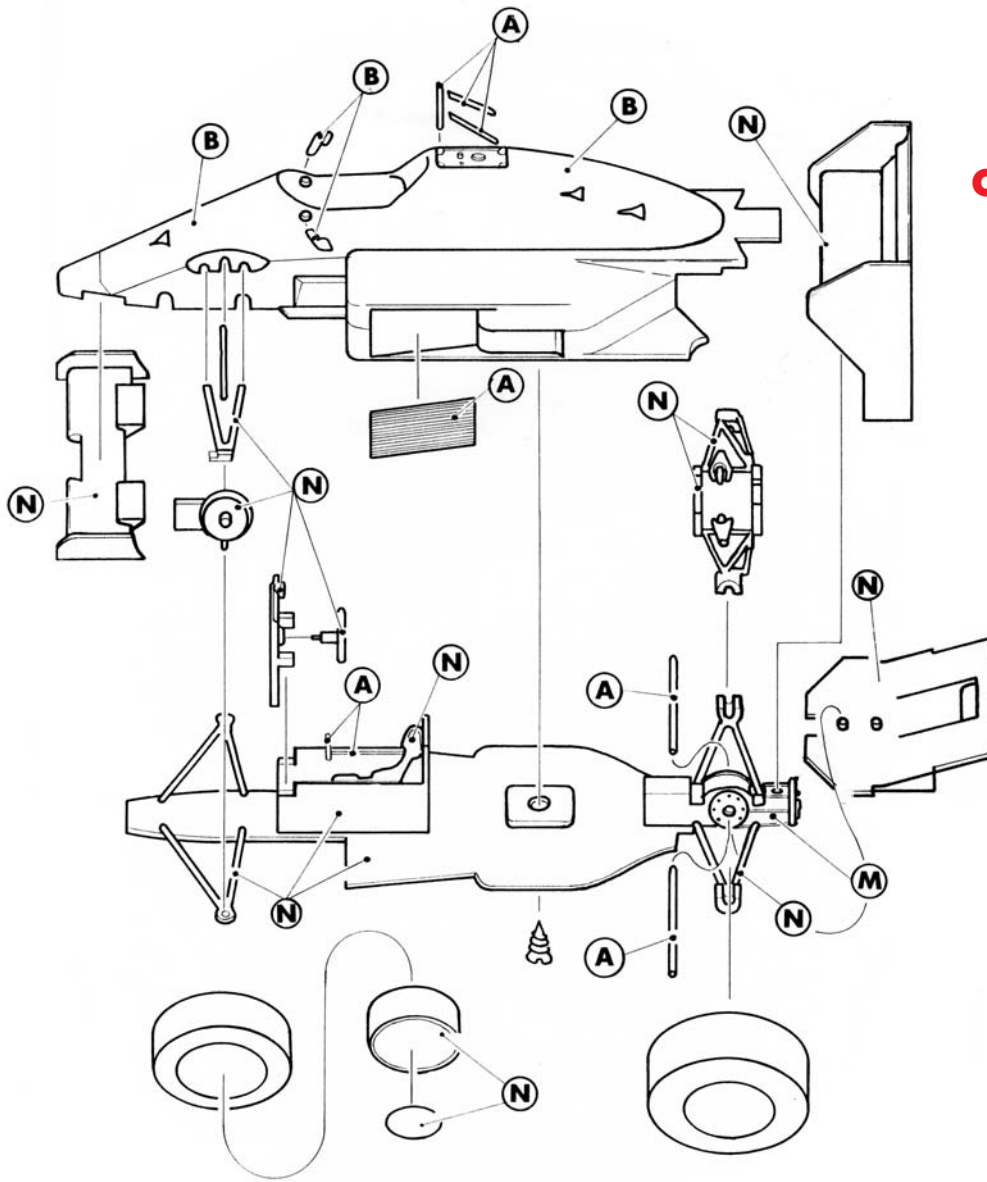

TMK 048
OSELLA ALFA ROMEO FA1/G
KELEMATA
G.P. MONACO 1985

B

AZZURRO
LIGHT BLUE
HELLESBLAU
BLEU LEGER
AZUL CLARO
RAL 5015

A

ARGENTO
SILVER
SILBER
ARGENT
PLATA
TAMIYA X11

N

NERO OPACO
MATT BLACK
MATTSCHWARZ
NOIRE OPAQUE
NEGRO OPACO
TAMIYA TS6