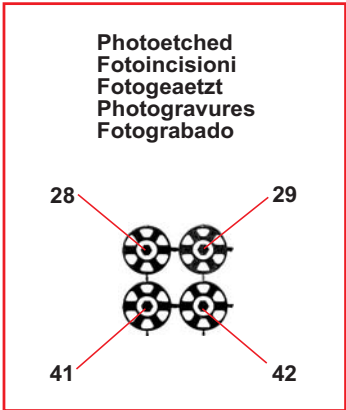

⊕ Steel wire
Filo acciaio
Draht stahl
Fil inox
Alambre d'acero

30 - P. Alliot 10th

**RENAULT 460 BLEU ROY
FIAT 406/B BLU CEYLON 2CT**

BLUE
BLU
BLEU
AZUL

RED ROSSO ROT ROJO TAMIYA X7	GUN METAL GRIGIO FUCILE GEWERGRAUE GRIS FUSIL GRIS FUSIL TAMIYA X10	SILVER ARGENTO SILBER ARGENT PLATA TAMIYA X11
BLACK NERO SCHWARZ NOIR NEGRO TAMIYA X1	FLAT BLACK NERO OPACO MATTSCHWARZ NOIRE OPAQUE NEGRO OPACO TAMIYA XF1	DARK YELLOW GIALLO SCURO DUNKELGELB JAUNE SOMBRE AMARILLO OSCURO TAMIYA TS3

BLUE
DECAL RED
DECAL WHITE
BLACK