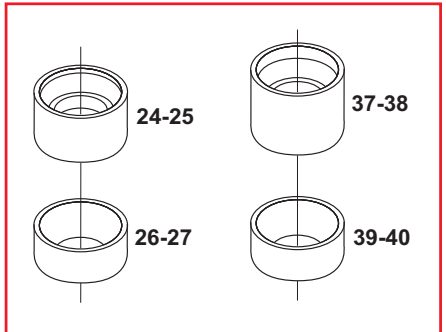

⊕ Steel wire
Filo acciaio
Draht stahl
Fil inox
Alambre d'acero

30 - P. Alliot 10th

**RENAULT 460 BLEU ROY
FIAT 406/B BLU CEYLON 2CT**

BLUE
BLU
BLEU
AZUL

RED ROSSO ROT ROJO TAMIYA X7	GUN METAL GRIGIO FUCILE GEWERGRAUE GRIS FUSIL GRIS FUSIL TAMIYA X10	SILVER ARGENTO SILBER ARGENT PLATA TAMIYA X11
BLACK NERO SCHWARZ NOIR NEGRO TAMIYA X1	FLAT BLACK NERO OPACO MATTSCHWARZ NOIRE OPAQUE NEGRO OPACO TAMIYA XF1	DARK YELLOW GIALLO SCURO DUNKELGELB JAUNE SOMBRE AMARILLO OSCURO TAMIYA TS3