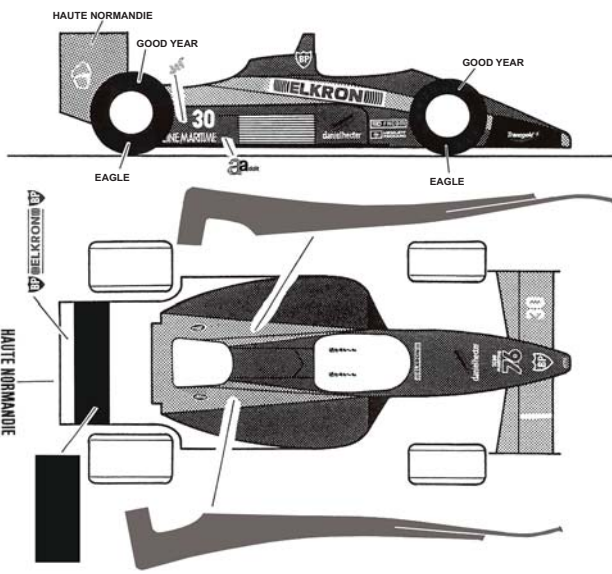

⊕ Steel wire
Filo acciaio
Draht stahl
Fil inox
Alambre d'acero

30 - P. Alliot 10th

**RENAULT 460 BLEU ROY
FIAT 406/B BLU CEYLON 2CT**

BLUE
BLU
BLEU
AZUL

RED ROSSO ROT ROJO TAMIYA X7	GUN METAL GRIGIO FUCILE GEWERGRAUE GRIS FUSIL GRIS FUSIL TAMIYA X10	SILVER ARGENTO SILBER ARGENT PLATA TAMIYA X11
BLACK NERO SCHWARZ NOIR NEGRO TAMIYA X1	FLAT BLACK NERO OPACO MATTSCHWARZ NOIRE OPAQUE NEGRO OPACO TAMIYA XF1	DARK YELLOW GIALLO SCURO DUNKELGELB JAUNE SOMBRE AMARILLO OSCURO TAMIYA TS3

BLUE
DECAL RED
DECAL WHITE
BLACK