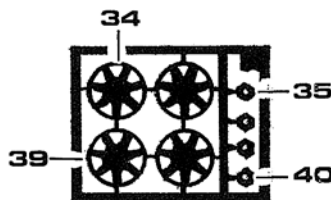

FOTOINCISIONI / PHOTO ETCHED

TAMEO KITS srl
Via Valle, 111 - P.O. Box 61
17022 BORGIO VEREZZI SV ITALY
Tel. 39 019 - 615.250
Fax. 39 019 - 615.310

www.tameokits.com
sales@tameokits.com
technical@tameokits.com

Made in Italy. Modello per collezionisti in scala 1/43. Vietata la vendita ai minori di 14 anni. Nocivo per ingestione. Conservare fuori dalla portata dei bambini. Tameo Kits declina ogni responsabilità per un uso improprio del prodotto. Made in Italy. Collector 1/43 Scale Models. Not for sale to persons under 14 years of age. Dangerous if swallowed. Keep out of reach of children. Tameo Kits not held responsible for any damage or injury resulting from improper use of the product.

Made in Italy. Modèle pour collectionneurs échelle 1/43. Vente interdite aux enfants de moins de 14 ans. Dangereux si avalé. Conserver hors de la portée des enfants. Tameo Kits décline toute responsabilité dans le cas de dommages dérivants de l'usage non approprié du produit.

Made in Italy. Sammlermodell im Massstab 1/43. Verkauf an Jugendliche unter 14 Jahren verboten. Schädlich bei Verschlucken. Tameo Kits lehnt jede Verantwortung bei unsachgemässer Benutzung des Produktes ab.

Hecho en Italia. Colección de modelos a escala 1/43. Prohibida la venta a menores de 14 años. No comestible. Mantener fuera del alcance de los niños. Tameo Kits no se hace responsable de los daños causados por el uso incorrecto de este producto.