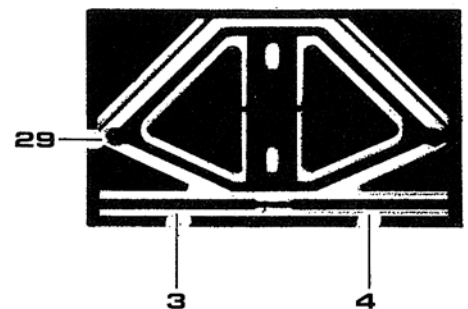

FOTOINCISIONI / PHOTO ETCHED

TAMEO KITS srl
Via Valle, 111 - P.O. Box 61
17022 BORGIO VEREZZI SV ITALY
Tel. 39 019 - 615.250
Fax. 39 019 - 615.310

www.tameokits.com
sales@tameokits.com
technical@tameokits.com

Made in Italy. Modello per collezionisti in scala 1/43. Vietata la vendita ai minori di 14 anni. Nocivo per ingestione. Conservare fuori dalla portata dei bambini. Tameo Kits declina ogni responsabilità per un uso improprio del prodotto. Made in Italy. Collector 1/43 Scale Models. Not for sale to persons under 14 years of age. Dangerous if swallowed. Keep out of reach of children. Tameo Kits not held responsible for any damage or injury resulting from improper use of the product.

Made in Italy. Modèle pour collectionneurs échelle 1/43. Vente interdite aux enfants de moins de 14 ans. Dangereux si avalé. Conserver hors de la portée des enfants. Tameo Kits décline toute responsabilité dans le cas de dommages dérivants de l'usage non approprié du produit.

Made in Italy. Sammlermodell im Massstab 1/43. Verkauf an Jugendliche unter 14 Jahren verboten. Schädlich bei Verschlucken. Tameo Kits lehnt jede Verantwortung bei unsachgemässer Benutzung des Produktes ab.

Hecho en Italia. Colección de modelos a escala 1/43. Prohibida la venta a menores de 14 años. No comestible. Mantener fuera del alcance de los niños. Tameo Kits no se hace responsable de los daños causados por el uso incorrecto de este producto.