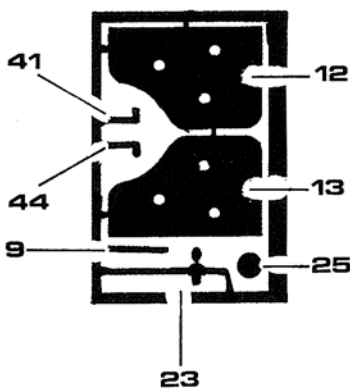

FOTOINCISIONI / PHOTO ETCHED

TAMEO KITS srl
Via Valle, 111 - P.O. Box 61
17022 BORGIO VEREZZI SV ITALY
Tel. 39 019 - 615.250
Fax. 39 019 - 615.310

www.tameokits.com
sales@tameokits.com
technical@tameokits.com

Made in Italy. Modello per collezionisti in scala 1/43. Vietata la vendita ai minori di 14 anni. Nocivo per ingestione. Conservare fuori dalla portata dei bambini. Tameo Kits declina ogni responsabilità per un uso improprio del prodotto. Made in Italy. Collector 1/43 Scale Models. Not for sale to persons under 14 years of age. Dangerous if swallowed. Keep out of reach of children. Tameo Kits not held responsible for any damage or injury resulting from improper use of the product.

Made in Italy. Modèle pour collectionneurs échelle 1/43. Vente interdite aux enfants de moins de 14 ans. Dangereux si avalé. Conserver hors de la portée des enfants. Tameo Kits décline toute responsabilité dans le cas de dommages dérivants de l'usage non approprié du produit.

Made in Italy. Sammlermodell im Massstab 1/43. Verkauf an Jugendliche unter 14 Jahren verboten. Schädlich bei Verschlucken. Tameo Kits lehnt jede Verantwortung bei unsachgemässer Benutzung des Produktes ab.

Hecho en Italia. Colección de modelos a escala 1/43. Prohibida la venta a menores de 14 años. No comestible. Mantener fuera del alcance de los niños. Tameo Kits no se hace responsable de los daños causados por el uso incorrecto de este producto.