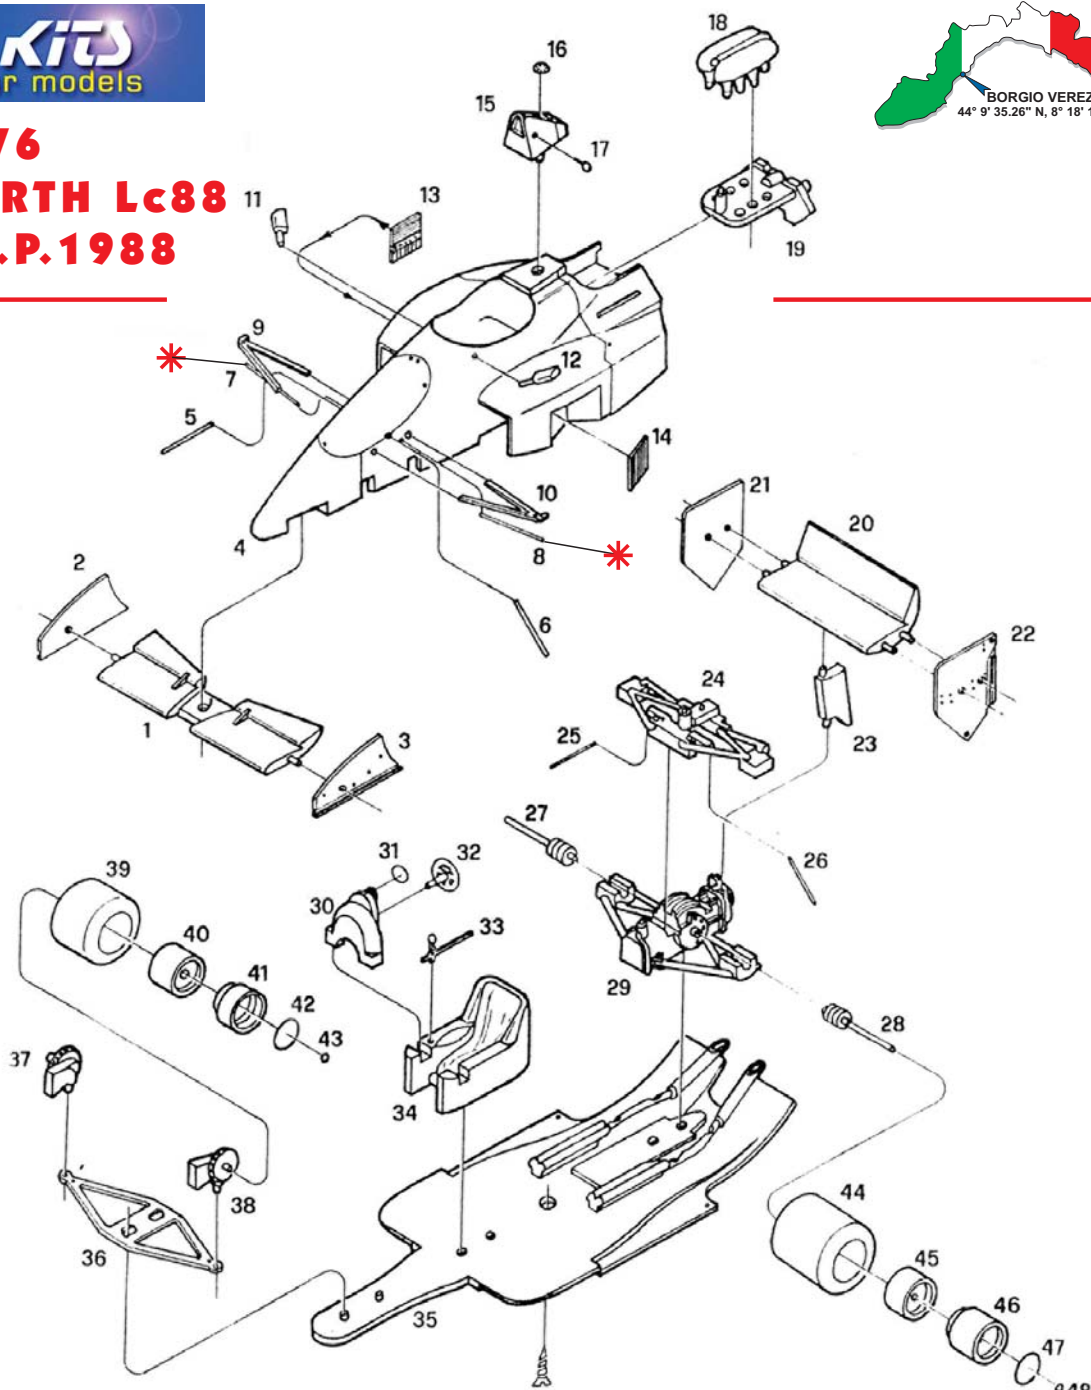

TMK076
LOLA COSWORTH Lc88
MONACO G.P.1988

* Filo acciaio
Steel wire
Draht stahl
Fil inox
Alambre d'acero

G.P. MONACO 15.05.1988

LOLA LC 88/02 - 7 ass. Y. Dalmás
LOLA LC 88/03 - rit. P. Alliot

N.29 - YANNICK DALMÁS
N.30 - PHILIPPE ALLIOT