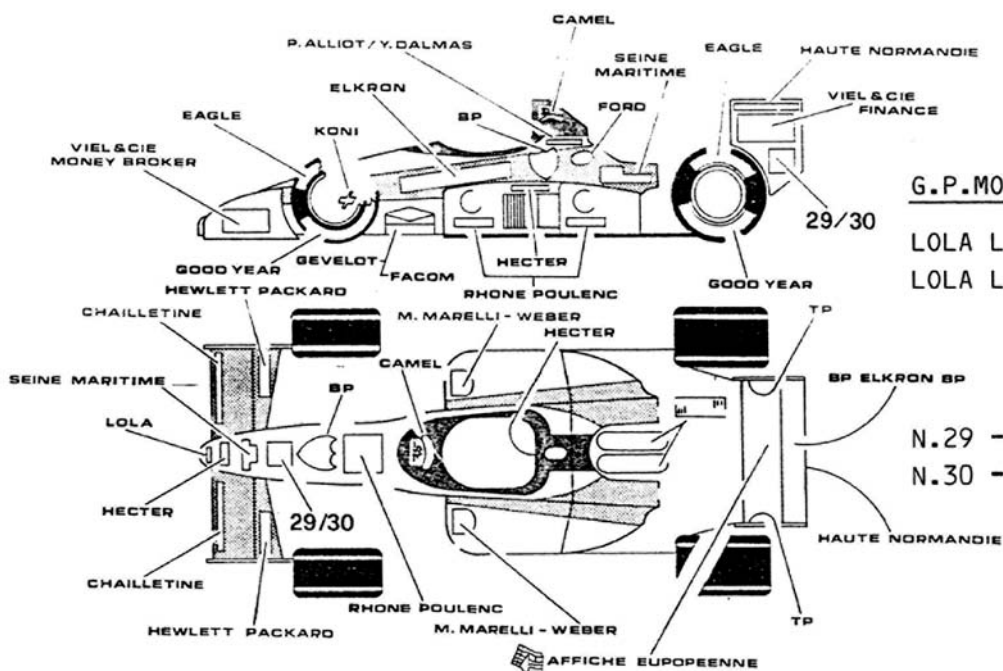

TMK076
LOLA COSWORTH Lc88
MONACO G.P.1988

* Filo acciaio
Steel wire
Draht stahl
Fil inox
Alambre d'acero

G.P. MONACO 15.05.1988

LOLA LC 88/02 - 7 ass. Y. Dalmás
LOLA LC 88/03 - rit. P. Alliot

N.29 - YANNICK DALMÁS
N.30 - PHILIPPE ALLIOT