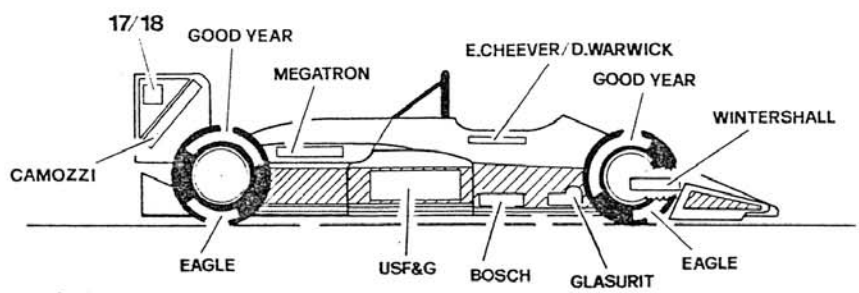

TAMEO KITS ARROWS A10/B

TMK 78

PROTOTIPO : Luca Tameo
FUSIONE : Meri Kits
DECALS : Cartograph
ASSIST : T.T. D'Arby

I pezzi N.7-8 sono fili di rame.
Parts N.7-8 are copper wires.

FOTOGRAFIE / PHOTOS

PHOTO 4
PEPI CEREDA
EQUIPE TAMEO

N.17 - DEREK WARWICK
N.18 - EDDIE CHEEVER

G.P. BRASILE 03.04.1988

Arrows A10/B/02 - 4 Ass. Derek Warwick
Arrows A10/B/01 - 8 Ass. Eddie Cheever