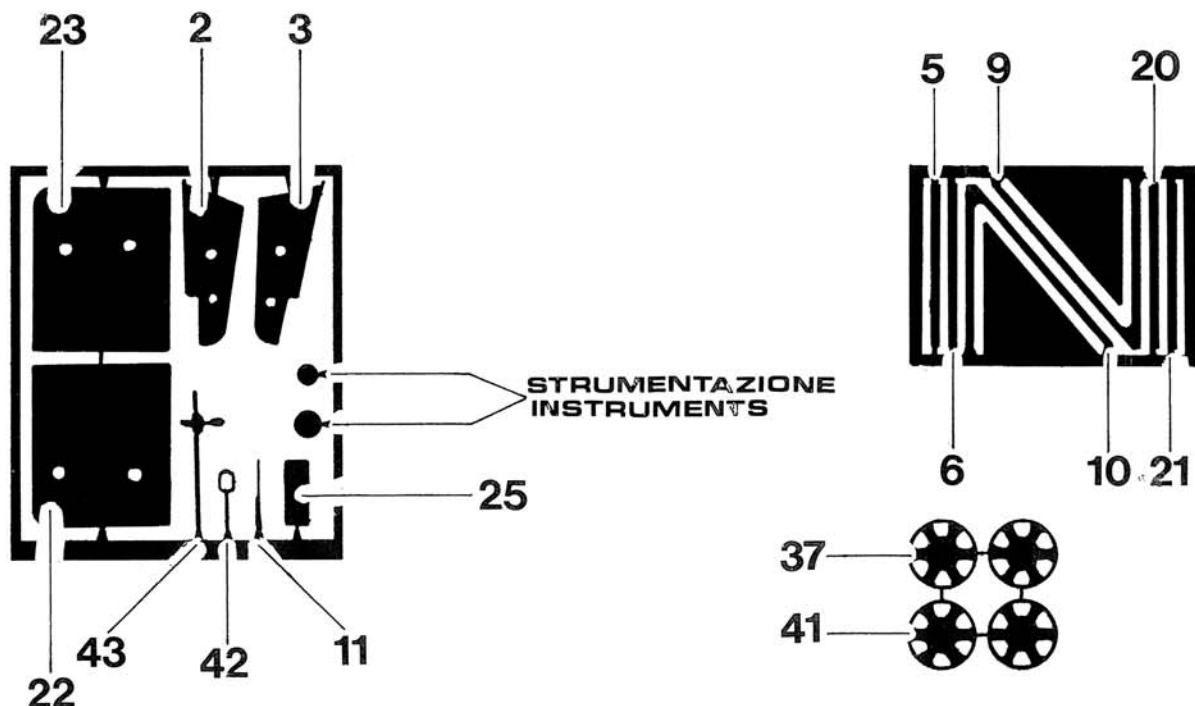

FOTOINCISIONI / PHOTO-ETCHED

DISTRIBUZIONE / DIFFUSION