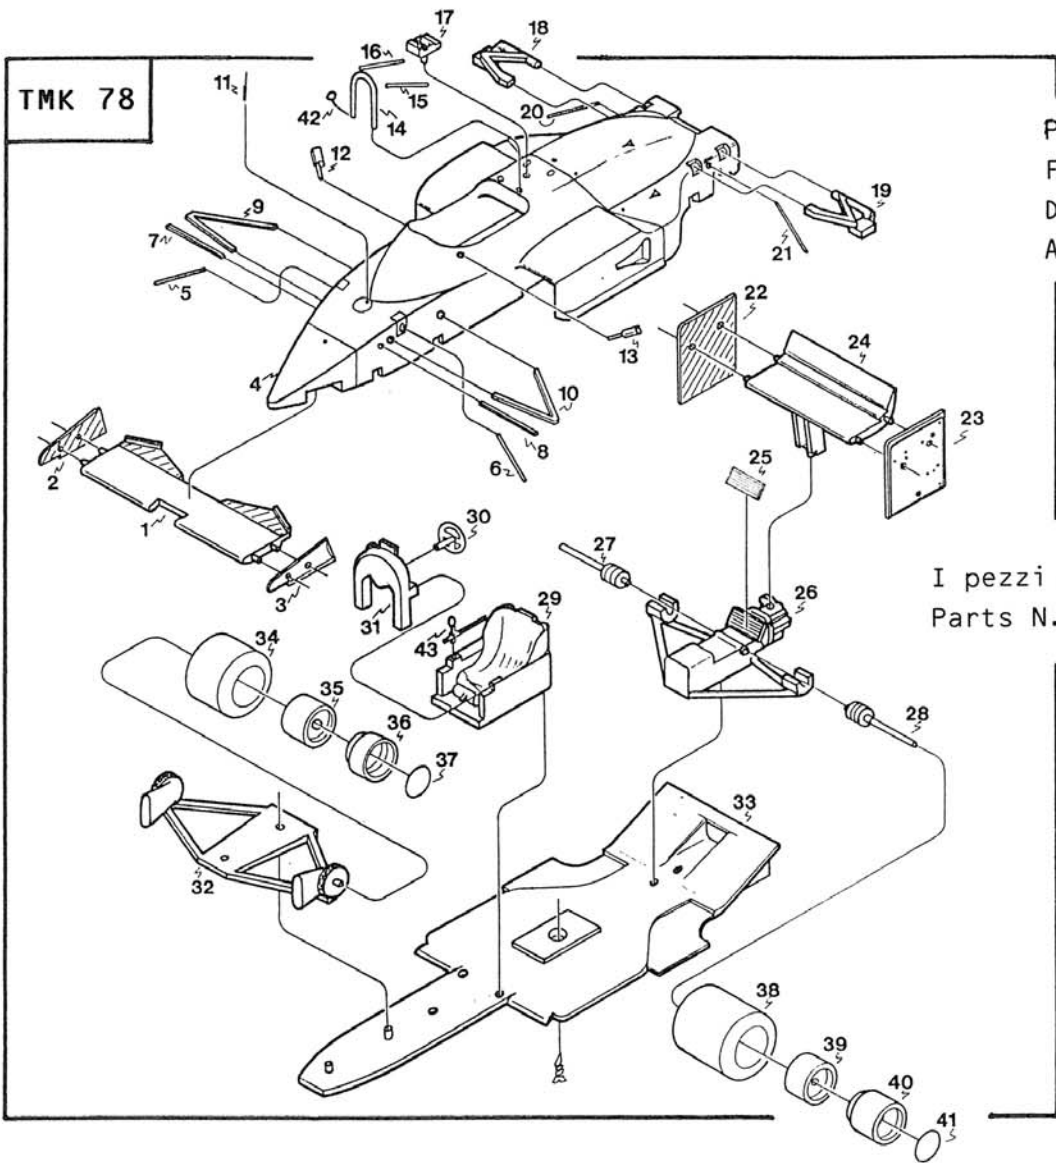

TAMEO KITS ARROWS A10/B

TMK 78

PROTOTIPO : Luca Tameo
 FUSIONE : Meri Kits
 DECALS : Cartograph
 ASSIST : T.T. D'Arby

I pezzi N.7-8 sono fili di rame.
 Parts N.7-8 are copper wires.

FOTOGRAFIE / PHOTOS

PHOTO 4
 PEPI CEREDA
 EQUIPE TAMEO