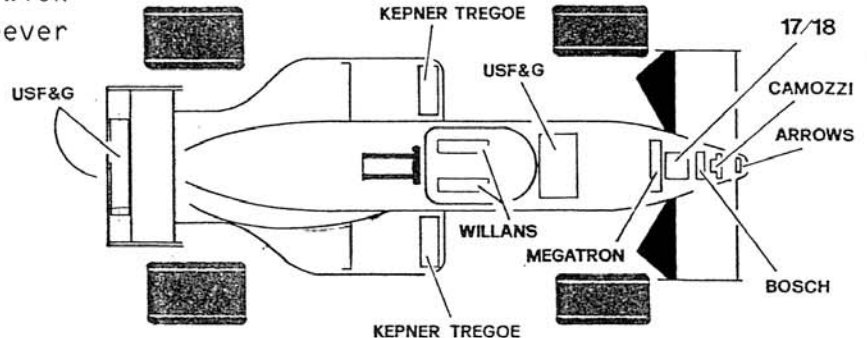

N.17 - DEREK WARWICK
 N.18 - EDDIE CHEEVER

G.P. BRASILE 03.04.1988

Arrows A10/B/02 - 4 Ass. Derek Warwick
 Arrows A10/B/01 - 8 Ass. Eddie Cheever

TABELLA COLORI / COLOURS LIST

1	Alettone anteriore Flaps	Front wing Flaps	Avorio Chiaro/Clear Ivory (ref.TECNIKA VS 2005)
2-3	Laterali alettone anteriore (interno) Laterali alettone anteriore (esterno)	Front wing end plates (inside) Front wing end plates (outside)	Nero Opaco/Matt Black (ref.TECNIKA VS 6002) Nero Opaco/Matt Black
4	Carrozzeria	Body	Avorio Chiaro/Clear Ivory
5-6	Tiranti ammortizzatori anteriori	Front null rod	Nero Lucido/Gloss Black (ref.HUMBROL N.21)
7-8	Tiranti sterzo	Steering rod	Nero Lucido/Gloss Black
9-10	Sospensioni anteriori superiori	Front upper suspensions	Nero Lucido/Gloss Black
11	Antennina	Radio	Nero Opaco/Matt Black
12-13	Specchietti	Mirrors	Avorio Chiaro/Clear Ivory
14-15-16	Roll-bar	Roll over top	Argento/Silver (ref.HUMBROL N.11)
17	Centralina elettronica	Electronic box	Nero Lucido/Gloss Black
18-19	Sospensioni posteriori superiori	Rear upper suspensions	Nero Lucido/Gloss Black
20-21	Puntoni ammortizzatori posteriori	Rear push rod	Nero Lucido/Gloss Black
22-23	Laterali alettone posteriore (interno) Laterali alettone posteriore (esterno)	Rear wing end plates (inside) Rear wing end plates (outside)	Nero Opaco/Matt Black Avorio Chiaro/Clear Ivory
24	Alettone posteriore Supporto alettone posteriore	Rear wing Rear wing pillar	Avorio Chiaro/Clear Ivory Nero Lucido/Gloss Black
25	Radiatore olio	Oil radiator	Nero Opaco/Matt Black
26	Scatola cambio	Gear box	Nero Opaco/Matt Black
27-28	Semiassi	Drive shafts	Argento/Silver
29	Sedile	Seat	Nero Opaco/Matt Black
30	Volante Razze	Steering wheel Spokes	Nero Opaco/Matt Black Nero Lucido/Gloss Black
31	Cruscotto / Strumentazione	Dash panel / Instruments	Nero Opaco/Matt Black
32	Sospensioni anteriori inferiori Prese aria freni anteriori	Front lower suspensions Front brake ducts	Nero Lucido/Gloss Black Nero Opaco/Matt Black
33	Telaio fondo piatto	Chassis	Nero Opaco/Matt Black
34X2	Pneumatici anteriori	Front tyres	
35-36	Cerchi anteriori	Front wheels	Nero Opaco/Matt Black
37-41	Razze ruote	Wheels spokes	Nero Opaco/Matt Black
38X2	Pneumatici posteriori	Rear tyres	
39-40	Cerchi posteriori	Rear wheels	Nero Opaco/Matt Black
42	Anello estintore	Fire extinguisher ring	Nero Opaco/Matt Black
43	Leva cambio Pomello cambio	Gear lever Gear knob	Argento/Silver Nero Opaco/Matt Black