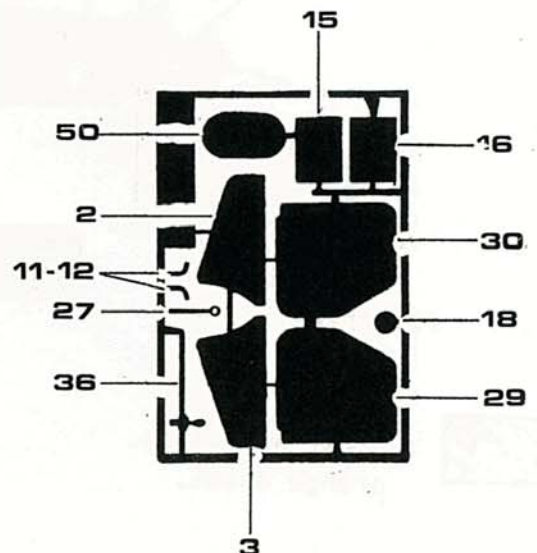

Photo 4

FOTOINCISIONI / PHOTO ETCHED

TABELLA COLORI / COLOURS LIST

1	Alettone anteriore	Front wing	Blu Notte/Midnight Blue (ref.TAMEO VS 4004)
2-3	Laterali alettone anteriore	Front wing end plates	Blu Notte/Midnight Blue
4	Carrozzeria	Body	Blu Notte/Midnight Blue
5-6	Puntoni ammortizzatori anteriori	Front push rods	Nero Opaco/Matt Black (ref.HUMBROL N.33)
7-8	Tiranti sterzo	Steering rods	Nero Opaco/Matt Black
9-10.	Sospensioni anteriori superiori	Front upper suspensions	Nero Opaco/Matt Black
11-12	Supporti specchietti retrovisori	Rear wiew mirrors supports	Blu Notte/Midnight Blue
13-14	Specchietti retrovisori	Rear wiew mirrors	Blu Notte/Midnight Blue
15-16	Radiatori acqua	Water radiators	Metallico/Gun Metal (ref.HUMBROL N.53)
	Rinforzo orizzontale radiatore	Horizontal radiator reinforcement	Nero Opaco/Matt Black
17	Pannello strumenti	Dash panel	Nero Opaco/Matt Black
18	Strumenti	Instruments	Nero Opaco con decal/Matt Black with decal
19	Volante	Steering wheel	Nero Opaco/Matt Black
20	Roll bar	Roll over hoop	Argento/Silver (ref.HUMBROL N.11)
21-22	Supporti roll bar	Roll over hoop supports	Argento/Silver
23-24	Filtri motore	Cover filter	Nero Opaco/Matt Black
25-26	Sospensioni posteriori superiori	Rear upper suspensions	Nero Opaco/Matt Black
27	Anello estintore	Fire bottle ring	Rosso/Red (ref.HUMBROL N.19)
28	Alettone posteriore	Rear wing	Nero Opaco/Matt Black
29-30	Laterali alettone posteriore	Rear wing end plates	Nero Opaco/Matt Black
31	Supporto alettone posteriore	Rear wing support	Nero Opaco/Matt Black
32	Scatola cambio	Gear box	Nero Opaco/Matt Black
33-34	Semiassi	Drive shafts	Argento/Silver
35	Telaio fondo piatto	Chassis pan	Nero Opaco/Matt Black (ref.TAMEO VS 6002)
	Sedile	Seat	Nero Opaco/Matt Black
36	Leva cambio	Gear lever	Nero Opaco/Matt Black
	Pomello cambio	Gear knob	Legno/Wood (ref.HUMBROL N.110)
37X2	Pneumatici posteriori	Rear tyres	
38-39	Cerchio posteriore	Rear wheels	Nero Opaco/Matt Black
40-48	Razze ruote	Wheels spokes	Nero Opaco/Matt Black
41-49	Dadi ruote	Wheels nuts	Nero Opaco/Matt Black
42	Sospensioni anteriori inferiori	Front lower suspensions	Nero Opaco/Matt Black
43-44	Prese aria freni anteriori	Front brake ducts	Nero Opaco/Matt Black
45X2	Pneumatici anteriori	Front wheels	
46-47	Cerchio anteriore	Front wheel	Nero Opaco/Matt Black