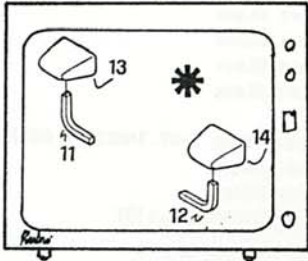

# TAMEO KITS AGS JH23

TMK 80

PROTOTIPO : Luca Tameo  
 FUSIONE : Equipe Tameo  
 DECALS : Cartograf  
 ASSIST : Daryl Hannah

I pezzi N.7-8 sono fili di ottone.

Parts N.7-8 are brass wires.

FOTOGRAFIE / PHOTOS