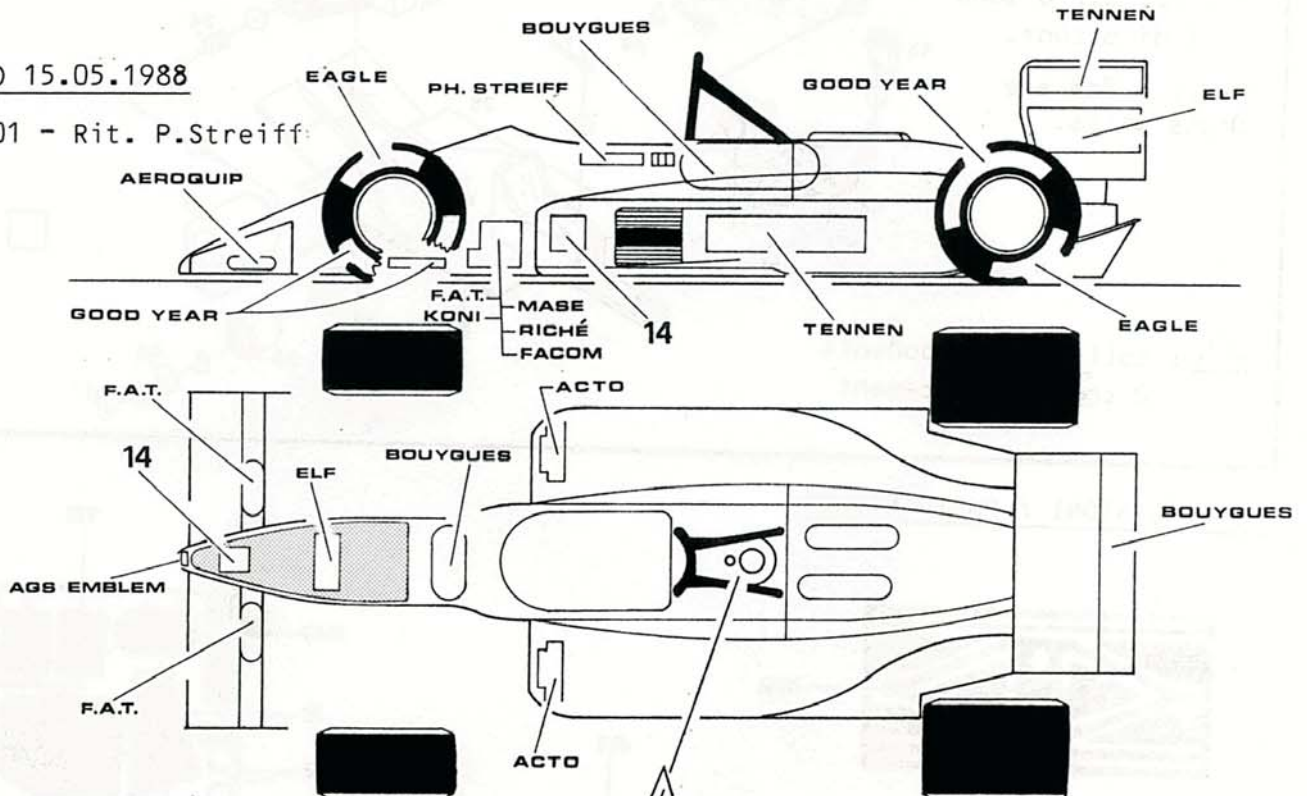

G.P.MONACO 15.05.1988

AGS JH23/01 - Rit. P.Streiff:

N.14 - PHILIPPE STREIFF

: decal arancione.
orange decal.