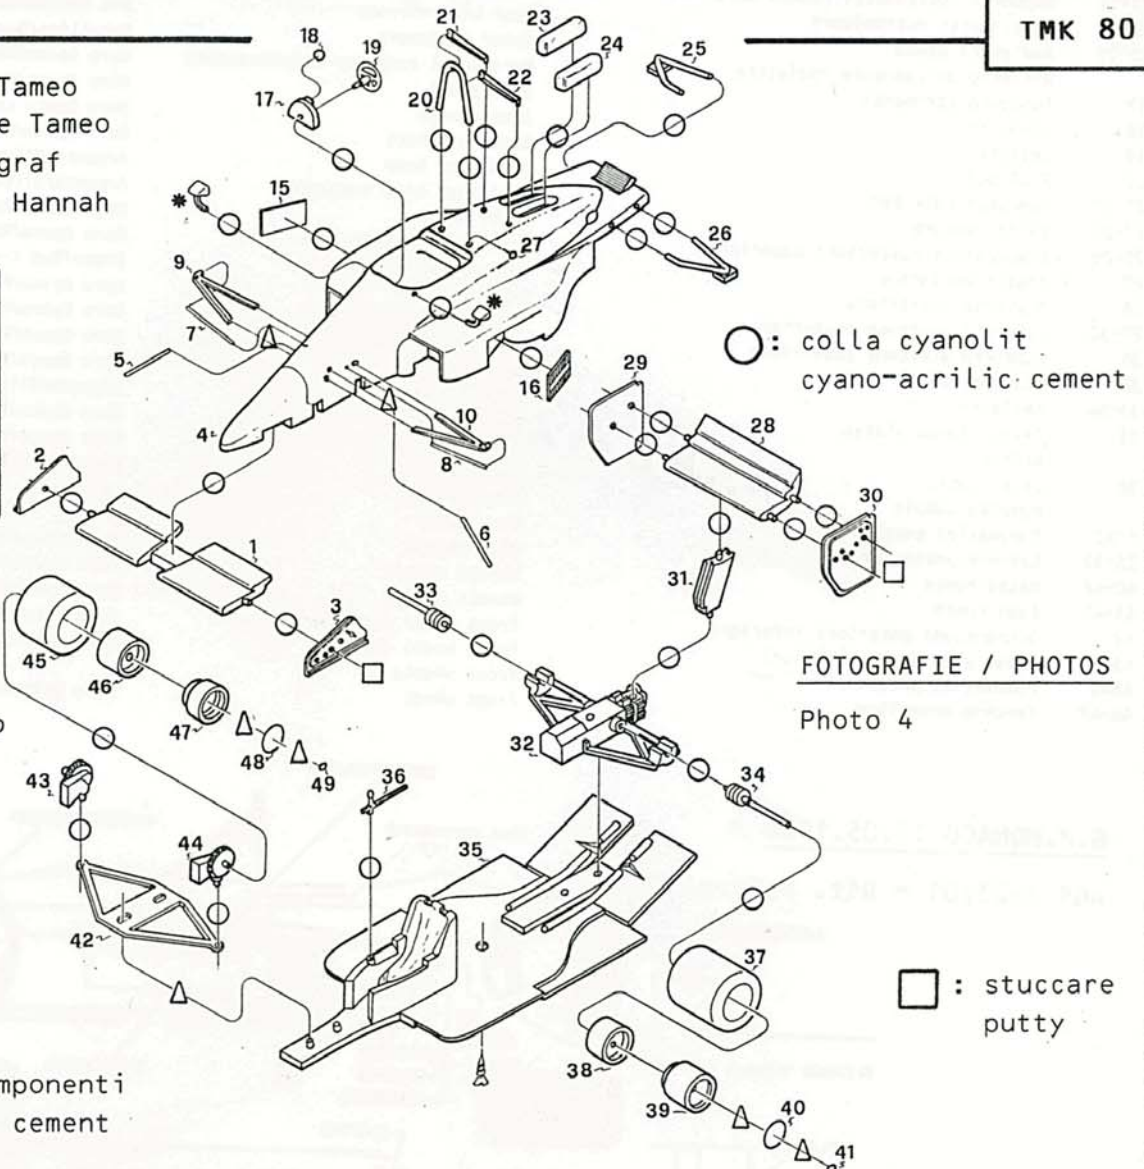

# TAMEO KITS AGS JH23

TMK 80

PROTOTIPO : Luca Tameo  
 FUSIONE : Equipe Tameo  
 DECALS : Cartograf  
 ASSIST : Daryl Hannah

I pezzi N.7-8 sono fili di ottone.

Parts N.7-8 are brass wires.

FOTOGRAFIE / PHOTOS