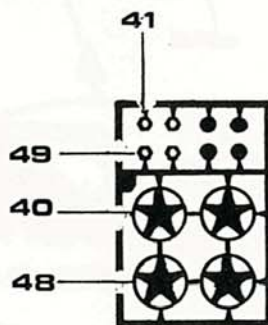

Photo 4

FOTOINCISIONI / PHOTO ETCHED

TABELLA COLORI / COLOURS LIST

1	Alettone anteriore	Front wing	Blu Notte/Midnight Blue (ref.TAMEO VS 4004)
2-3	Laterali alettone anteriore	Front wing end plates	Blu Notte/Midnight Blue
4	Carrozzeria	Body	Blu Notte/Midnight Blue
5-6	Puntoni ammortizzatori anteriori	Front push rods	Nero Opaco/Matt Black (ref.HUMBROL N.33)
7-8	Tiranti sterzo	Steering rods	Nero Opaco/Matt Black
9-10.	Sospensioni anteriori superiori	Front upper suspensions	Nero Opaco/Matt Black
11-12	Supporti specchietti retrovisori	Rear wiew mirrors supports	Blu Notte/Midnight Blue
13-14	Specchietti retrovisori	Rear wiew mirrors	Blu Notte/Midnight Blue
15-16	Radiatori acqua	Water radiators	Metallico/Gun Metal (ref.HUMBROL N.53)
	Rinforzo orizzontale radiatore	Horizontal radiator reinforcement	Nero Opaco/Matt Black
17	Pannello strumenti	Dash panel	Nero Opaco/Matt Black
18	Strumenti	Instruments	Nero Opaco con decal/Matt Black with decal
19	Volante	Steering wheel	Nero Opaco/Matt Black
20	Roll bar	Roll over hoop	Argento/Silver (ref.HUMBROL N.11)
21-22	Supporti roll bar	Roll over hoop supports	Argento/Silver
23-24	Filtri motore	Cover filter	Nero Opaco/Matt Black
25-26	Sospensioni posteriori superiori	Rear upper suspensions	Nero Opaco/Matt Black
27	Anello estintore	Fire bottle ring	Rosso/Red (ref.HUMBROL N.19)
28	Alettone posteriore	Rear wing	Nero Opaco/Matt Black
29-30	Laterali alettone posteriore	Rear wing end plates	Nero Opaco/Matt Black
31	Supporto alettone posteriore	Rear wing support	Nero Opaco/Matt Black
32	Scatola cambio	Gear box	Nero Opaco/Matt Black
33-34	Semiassi	Drive shafts	Argento/Silver
35	Telaio fondo piatto	Chassis pan	Nero Opaco/Matt Black (ref.TAMEO VS 6002)
	Sedile	Seat	Nero Opaco/Matt Black
36	Leva cambio	Gear lever	Nero Opaco/Matt Black
	Pomello cambio	Gear knob	Legno/Wood (ref.HUMBROL N.110)
37X2	Pneumatici posteriori	Rear tyres	
38-39	Cerchio posteriore	Rear wheels	Nero Opaco/Matt Black
40-48	Razze ruote	Wheels spokes	Nero Opaco/Matt Black
41-49	Dadi ruote	Wheels nuts	Nero Opaco/Matt Black
42	Sospensioni anteriori inferiori	Front lower suspensions	Nero Opaco/Matt Black
43-44	Prese aria freni anteriori	Front brake ducts	Nero Opaco/Matt Black
45X2	Pneumatici anteriori	Front wheels	
46-47	Cerchio anteriore	Front wheel	Nero Opaco/Matt Black