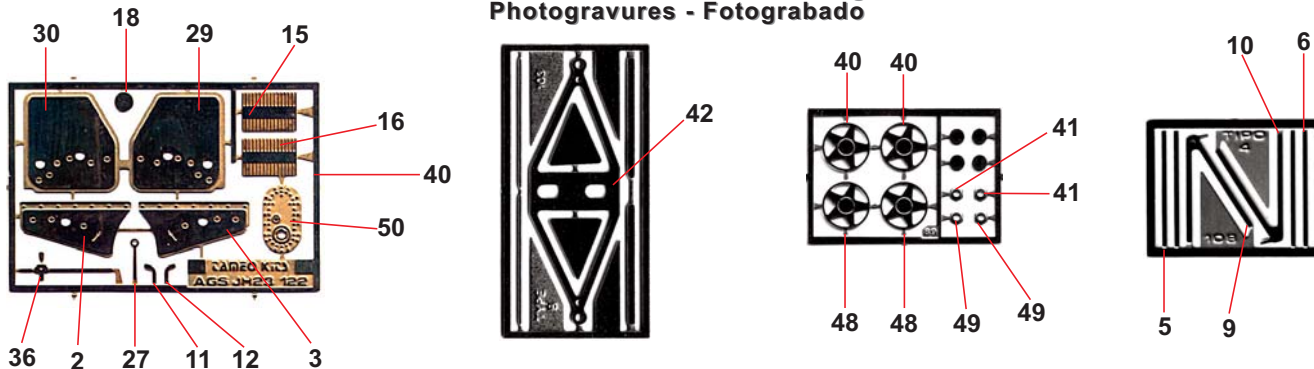

Fotoincisioni - Photoetched - Fotogeätzt
Photogravures - Fotograbado