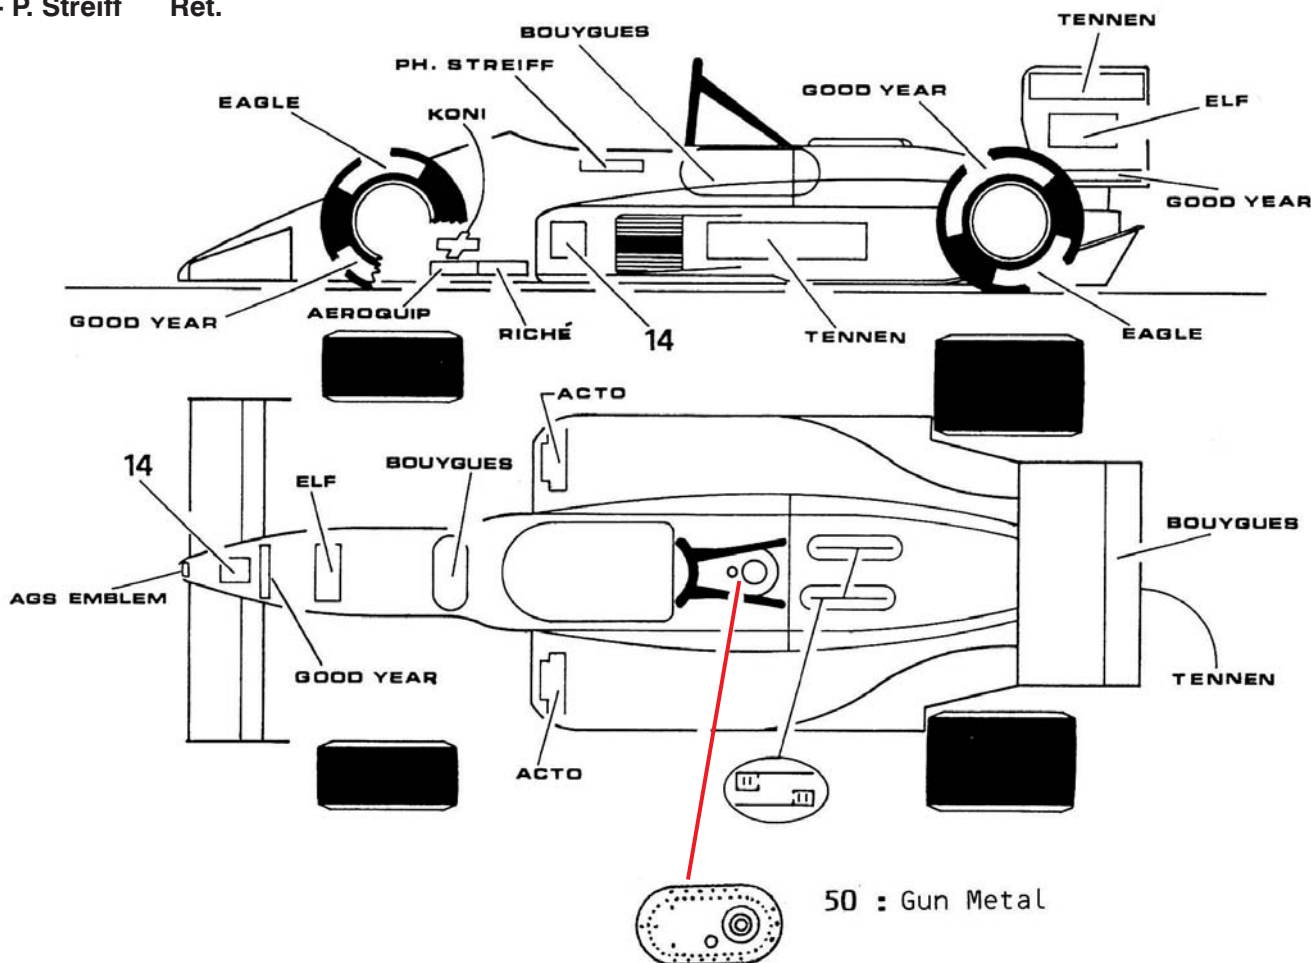

14 - P. Streiff Ret.