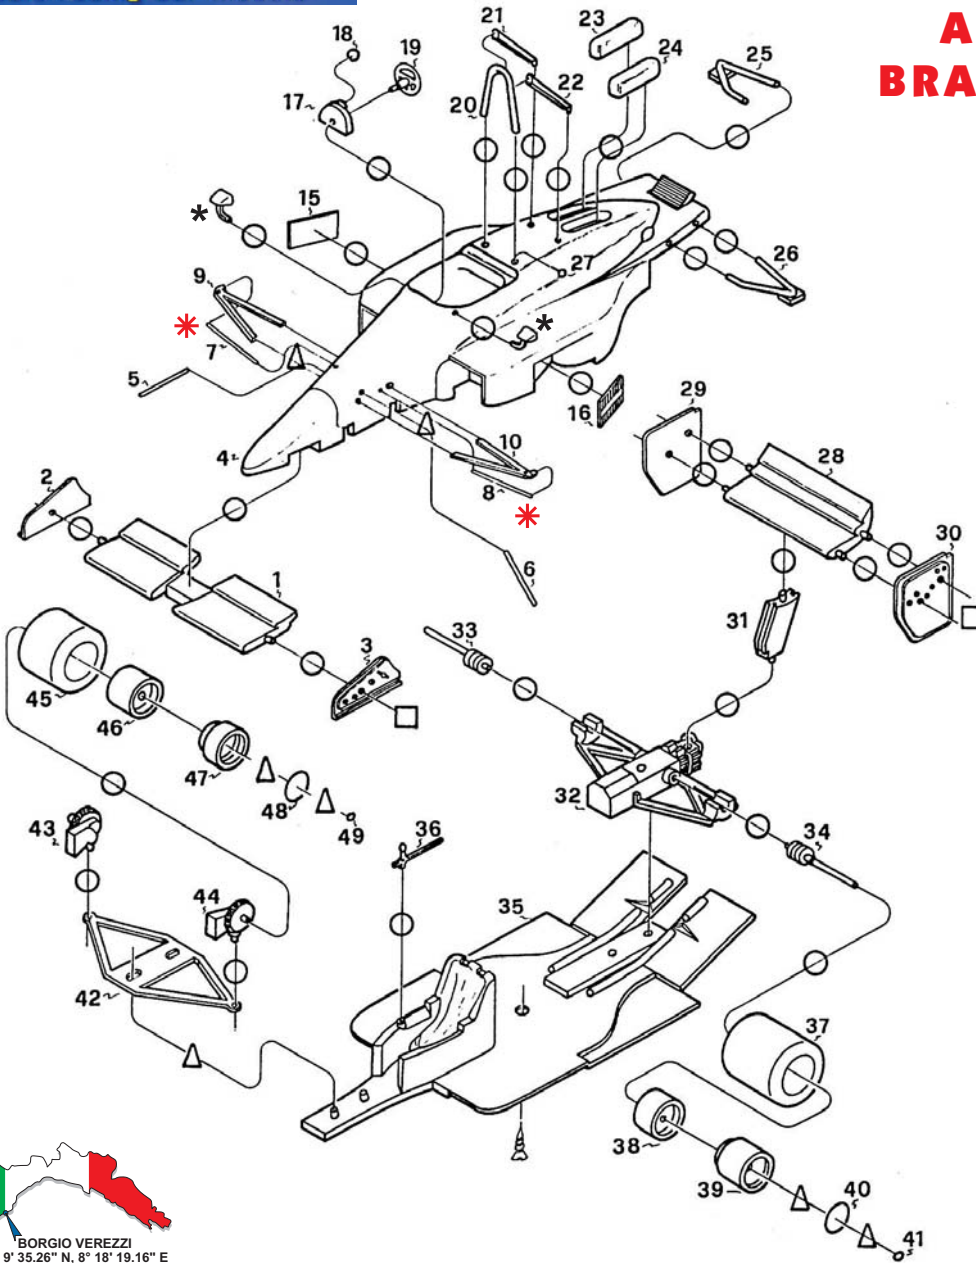

TMK083
AGS FORD JH23
BRAZILIAN G.P.1988

* FILO D' ACCIAIO
STEEL WIRE
STAHLDRAHT
FIL ACIER
ALAMBRE D'ACERO

1	Alettone anteriore	Front wing	Bianco / White
2-3	Laterali alettone anteriore	Front wing end plates	Bianco / White
4	Carrozzeria	Body	Bianco / White
5-6	Puntoni ammortizzatori anteriori	Front push rods	Nero Opaco/Matt Black
7-8	Tiranti sterzo	Steering rods	Nero Opaco/Matt Black
9-10	Sospensioni anteriori superiori	Front upper suspensions	Nero Opaco/Matt Black
11-12	Supporti specchietti retrovisori	Rear view mirrors supports	Nero Opaco/Matt Black
13-14	Specchietti retrovisori	Rear view mirrors	Bianco / White
15-16	Radiatori acqua	Water radiators	Metallico/Gun Metal
17	Rinforzo orizzontale radiatore	Horizontal radiator reinforcement	Nero Opaco/Matt Black
18	Pannello strumenti	Dash panel	Nero Opaco/Matt Black
19	Strumenti	Instruments	Nero Opaco con decal/Matt Black with decal
20	Volante	Steering wheel	Nero Opaco/Matt Black
21-22	Supporti roll bar	Roll over hoop	Argento/Silver
23-24	Filtri motore	Roll over hoop supports	Argento/Silver
25-26	Sospensioni posteriori superiori	Cover filter	Nero Opaco/Matt Black
27	Anello estintore	Rear upper suspensions	Nero Opaco/Matt Black
28	Alettone posteriore	Fire bottle ring	Rosso/Red
29-30	Laterali alettone posteriore	Rear wing	Bianco / White
31	Supporto alettone posteriore	Rear wing end plates	Bianco / White
32	Scatola cambio	Rear wing support	Nero Opaco/Matt Black
33-34	Semiassi	Gear box	Nero Opaco/Matt Black
35	Telaio fondo piatto	Drive shafts	Argento/Silver
36	Sedile	Chassis pan	Nero Opaco/Matt Black
37x2	Leva cambio	Seat	Nero Opaco/Matt Black
38-39	Pomello cambio	Gear Lever	Nero Opaco/Matt Black
40-48	Pneumatici posteriori	Gear knob	Legno/Wood
41-49	Cerchio posteriore	Gear tyre	
42	Razze ruote	Rear wheel	Nero Opaco/Matt Black
43-44	Dadi ruote	Wheels spokes	Nero Opaco/Matt Black
45x2	Sospensioni anteriori inferiori	Wheels nuts	Nero Opaco/Matt Black
46-47	Prese aria freni anteriori	Front lower suspensions	Nero Opaco/Matt Black
48	Pneumatici anteriori	Front brake ducts	Nero Opaco/Matt Black
49	Cerchio anteriore	Front wheels	Nero Opaco/Matt Black
		Front wheel	Nero Opaco/Matt Black