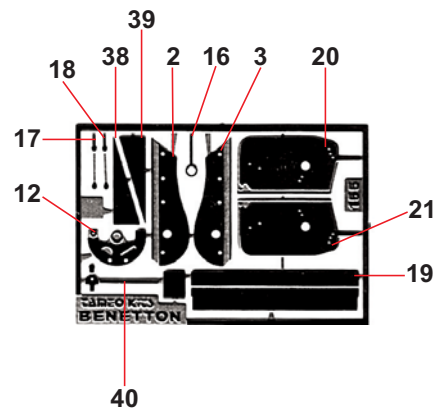

Fotoincisioni/Photoetched