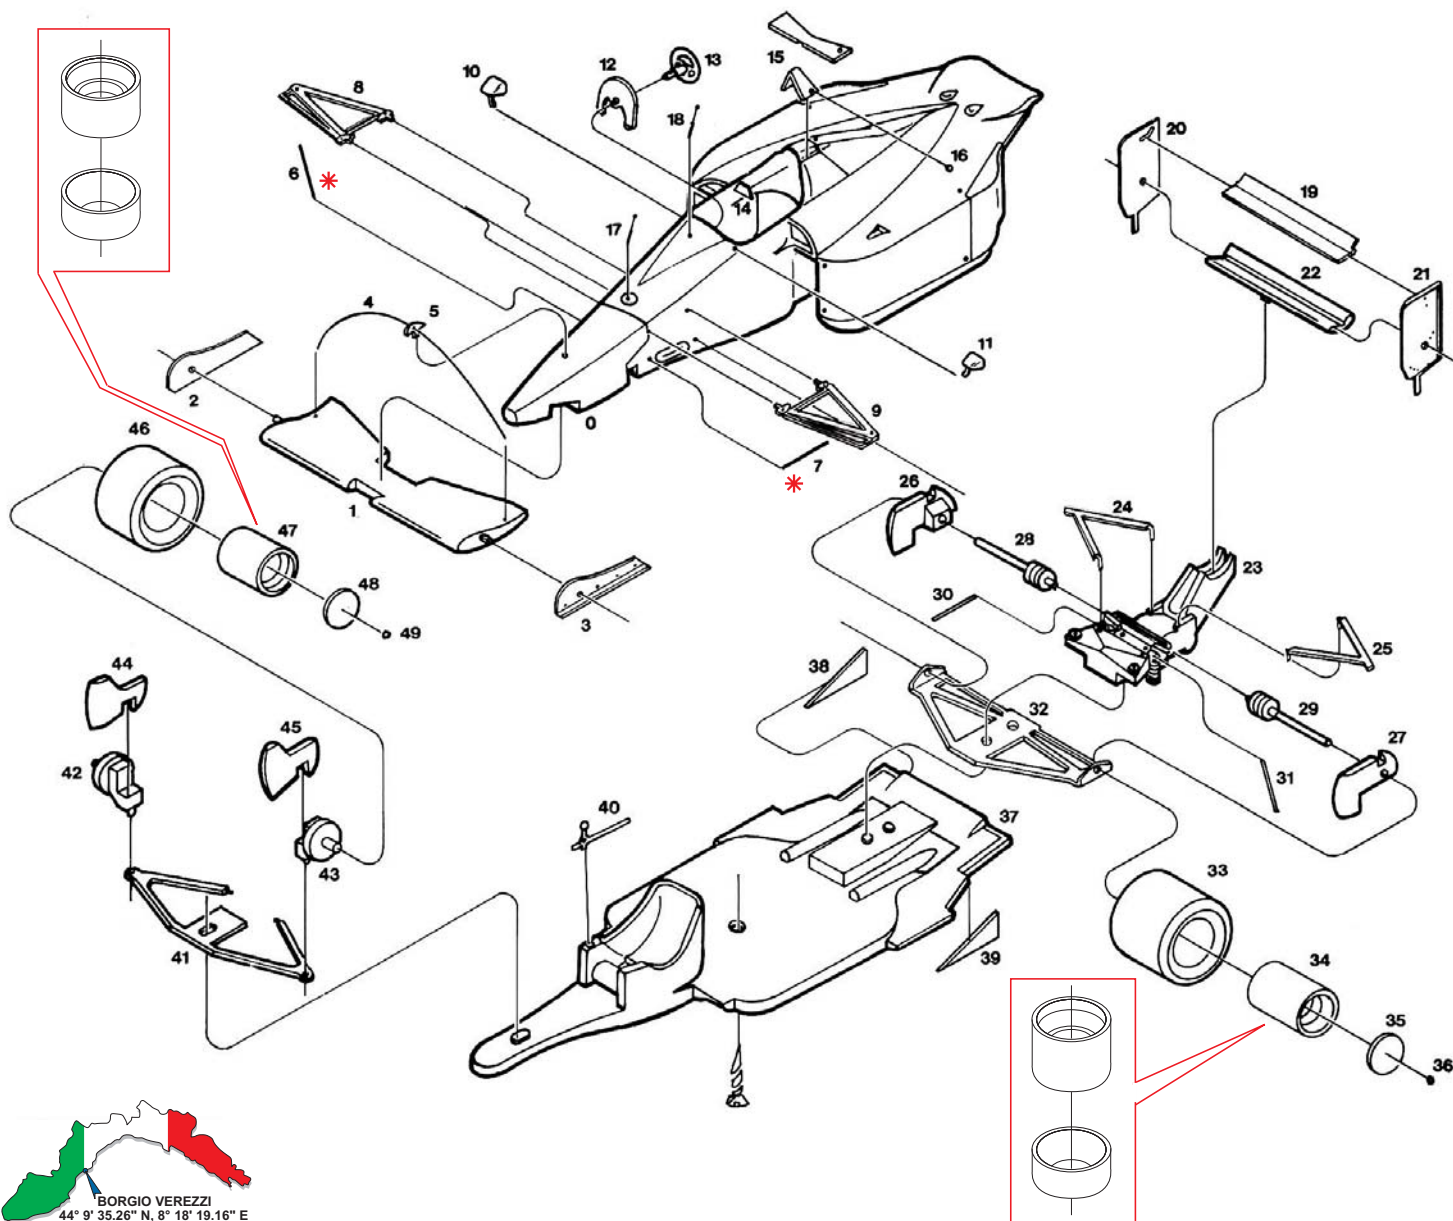

\* STEEL WIRE  
FILO D' ACCIAIO  
STAHLDRABT  
FIL ACIER  
ALAMBRE D'ACERO

0	Carrozzeria	Body	Verde/Green	23	Supporto alettone	Rear wing support	Nero Satinato/Satin Black
	Alettone anteriore	Front wing	Nero Satinato/Satin Black		Scatola cambio	Gear box	Metallico/Gun Metal
2-3	Laterali alettone anteriore (interno)	Front wing end plates (inner)	Nero Satinato/Satin Black		Molle	Springs	Argento/Silver
	Laterali alettone anteriore (esterno)	Front wing end plates (outer)	Rosso (decal)/Red (decal)	24-25	Sospensioni posteriori superiori	Rear upper suspensions	Nero Satinato/Satin Black
4	Tiranti alettone anteriore	Front wing cables	Filo di Nylon/Nylon wire	26-27	Prese aria freni posteriori	Rear brake ducts	Nero Satinato/Satin Black
5	Supporto tirante alettone	Wing cable support	Verde/Green	28-29	Semiassi	Drive shafts	Argento/Silver
6-7	Tiranti ammortizzatori anteriori	Front pull rods	Nero Satinato/Satin Black	30-31	Puntoni ammortizzatori posteriori	Rear push rods	Nero Satinato/Satin Black
8-9	Sospensioni anteriori superiori	Front upper suspensions	Nero Satinato/Satin Black	32	Sospensioni posteriori inferiori	Rear lower suspensions	Nero Satinato/Satin Black
10-11	Specchietti retrovisori	Mirrors	Verde/Green	33	Pneumatici posteriori (x 2)	Rear tyres (x 2)	Argento/Silver
	Supporti specchietti retrovisori	Mirrors support	Nero Opaco/Matt Black	34	Cerchi posteriori (x 2)	Rear wheels (x 2)	Argento/Silver
12	Cruscolto	Instruments	Nero Opaco/Matt Black	35	Razze ruote posteriori (x 2)	Rear wheels spokes (x 2)	Argento/Silver
13	Volante	Steering wheel	Plastica Nera/Black Plastic	36	Dadi ruote posteriori (x 2)	Rear wheels nuts (x 2)	Nero Opaco/Matt Black
14	Poggiatesta	Headrest	Nero Opaco/Matt Black	37	Pavimento	Chassis floor	Nero Satinato/Satin Black
15	Rollbar	Roll over hoop	Verde/Green	38-39	Derive scivolo	Chassis fences	Nero Satinato/Satin Black
	(piegare ed incollare prima della verniciatura)	(Fold and glue before the painting)		40	Leva cambio	Gear box lever	Argento/Silver
16	Anello estintore	Extinguisher ring	Rosso/Red		Pomello leva cambio	Gear box lever knob	Legno/Wood
17-18	Antenne radio	Radios	Argento/Silver	41	Sospensione anteriore inferiore	Front lower suspension	Nero Satinato/Satin Black
19	Alettone posteriore superiore	Rear upper wing	Nero Satinato/Satin Black	42-43	Portamozzi anteriori	Front uprights	Nero Satinato/Satin Black
20-21	Laterali alettone posteriore	Rear wing end plates	Nero Satinato/Satin Black	44-45	Prese aria freni anteriori	Front brake ducts	Nero Satinato/Satin Black
22	Alettone posteriore inferiore	Rear lower wing	Nero Satinato/Satin Black	46	Pneumatici anteriori (x 2)	Front tyres (x 2)	Argento/Silver
				47	Cerchi anteriori (x 2)	Front wheels (x 2)	Argento/Silver
				48	Razze ruote anteriori (x 2)	Front wheels spokes (x 2)	Argento/Silver
				49	Dadi ruote anteriori (x 2)	Front wheels nuts (x 2)	Nero Opaco/Matt Black