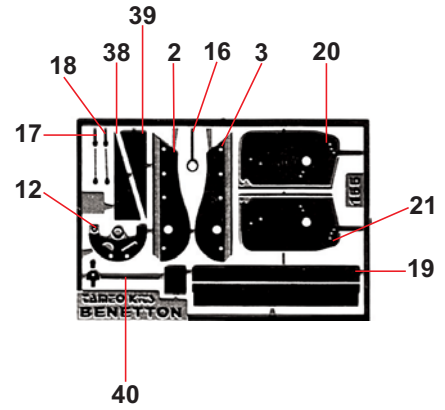

\* STEEL WIRE  
FILO D' ACCIAIO  
STAHLDRABT  
FIL ACIER  
ALAMBRE D'ACERO

0	Carrozzeria	Body	Verde/Green	23	Supporto alettone	Rear wing support	Nero Satinato/Satin Black
	Alettone anteriore	Front wing	Nero Satinato/Satin Black		Scatola cambio	Gear box	Metallico/Gun Metal
2-3	Laterali alettone anteriore (interno)	Front wing end plates (inner)	Nero Satinato/Satin Black		Molle	Springs	Argento/Silver
	Laterali alettone anteriore (esterno)	Front wing end plates (outer)	Rosso (decal)/Red (decal)	24-25	Sospensioni posteriori superiori	Rear upper suspensions	Nero Satinato/Satin Black
4	Tiranti alettone anteriore	Front wing cables	Filo di Nylon/Nylon wire	26-27	Prese aria freni posteriori	Rear brake ducts	Nero Satinato/Satin Black
5	Supporto tirante alettone	Wing cable support	Verde/Green	28-29	Semiassi	Drive shafts	Argento/Silver
6-7	Tiranti ammortizzatori anteriori	Front pull rods	Nero Satinato/Satin Black	30-31	Puntoni ammortizzatori posteriori	Rear push rods	Nero Satinato/Satin Black
8-9	Sospensioni anteriori superiori	Front upper suspensions	Nero Satinato/Satin Black	32	Sospensioni posteriori inferiori	Rear lower suspensions	Nero Satinato/Satin Black
10-11	Specchietti retrovisori	Mirrors	Verde/Green	33	Pneumatici posteriori (x 2)	Rear tyres (x 2)	Argento/Silver
	Supporti specchietti retrovisori	Mirrors support	Nero Opaco/Matt Black	34	Cerchi posteriori (x 2)	Rear wheels (x 2)	Argento/Silver
12	Cruscolto	Instruments	Nero Opaco/Matt Black	35	Razze ruote posteriori (x 2)	Rear wheels spokes (x 2)	Argento/Silver
13	Volante	Steering wheel	Plastica Nera/Black Plastic	36	Dadi ruote posteriori (x 2)	Rear wheels nuts (x 2)	Nero Opaco/Matt Black
14	Poggiatesta	Headrest	Nero Opaco/Matt Black	37	Pavimento	Chassis floor	Nero Satinato/Satin Black
15	Rollbar	Roll over hoop	Verde/Green	38-39	Derive scivolo	Chassis fences	Nero Satinato/Satin Black
	(piegare ed incollare prima della verniciatura)	(Fold and glue before the painting)		40	Leva cambio	Gear box lever	Argento/Silver
16	Anello estintore	Extinguisher ring	Rosso/Red		Pomello leva cambio	Gear box lever knob	Legno/Wood
17-18	Antenne radio	Radios	Argento/Silver	41	Sospensione anteriore inferiore	Front lower suspension	Nero Satinato/Satin Black
19	Alettone posteriore superiore	Rear upper wing	Nero Satinato/Satin Black	42-43	Portamozzi anteriori	Front uprights	Nero Satinato/Satin Black
20-21	Laterali alettone posteriore	Rear wing end plates	Nero Satinato/Satin Black	44-45	Prese aria freni anteriori	Front brake ducts	Nero Satinato/Satin Black
22	Alettone posteriore inferiore	Rear lower wing	Nero Satinato/Satin Black	46	Pneumatici anteriori (x 2)	Front tyres (x 2)	Argento/Silver
				47	Cerchi anteriori (x 2)	Front wheels (x 2)	Argento/Silver
				48	Razze ruote anteriori (x 2)	Front wheels spokes (x 2)	Argento/Silver
				49	Dadi ruote anteriori (x 2)	Front wheels nuts (x 2)	Nero Opaco/Matt Black