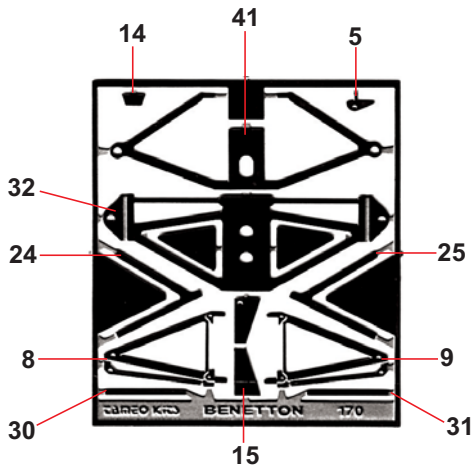

Fotoincisioni/Photoetched