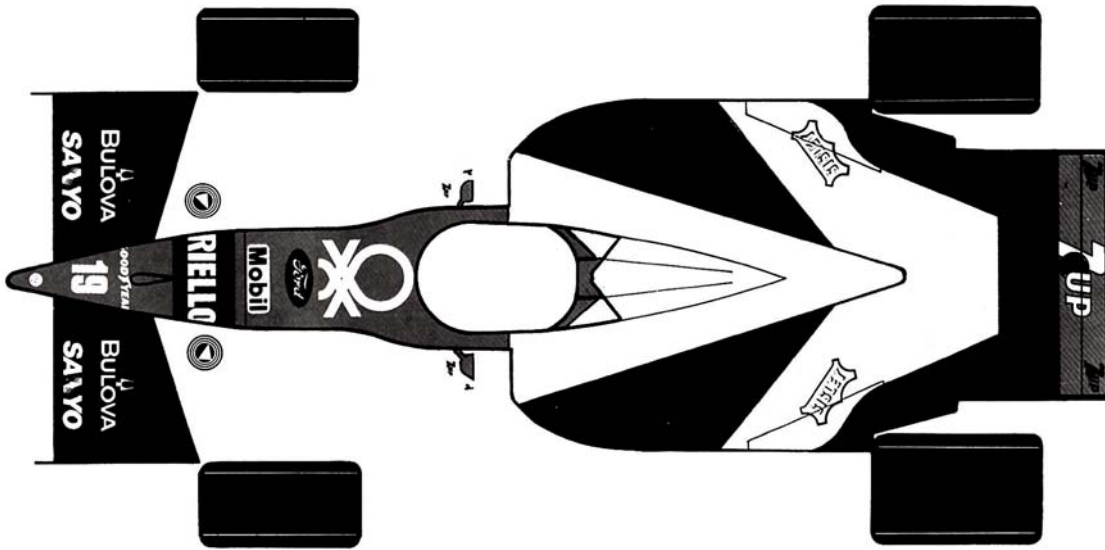

19 - E. Pirro 11th
20 - A. Nannini 3rd