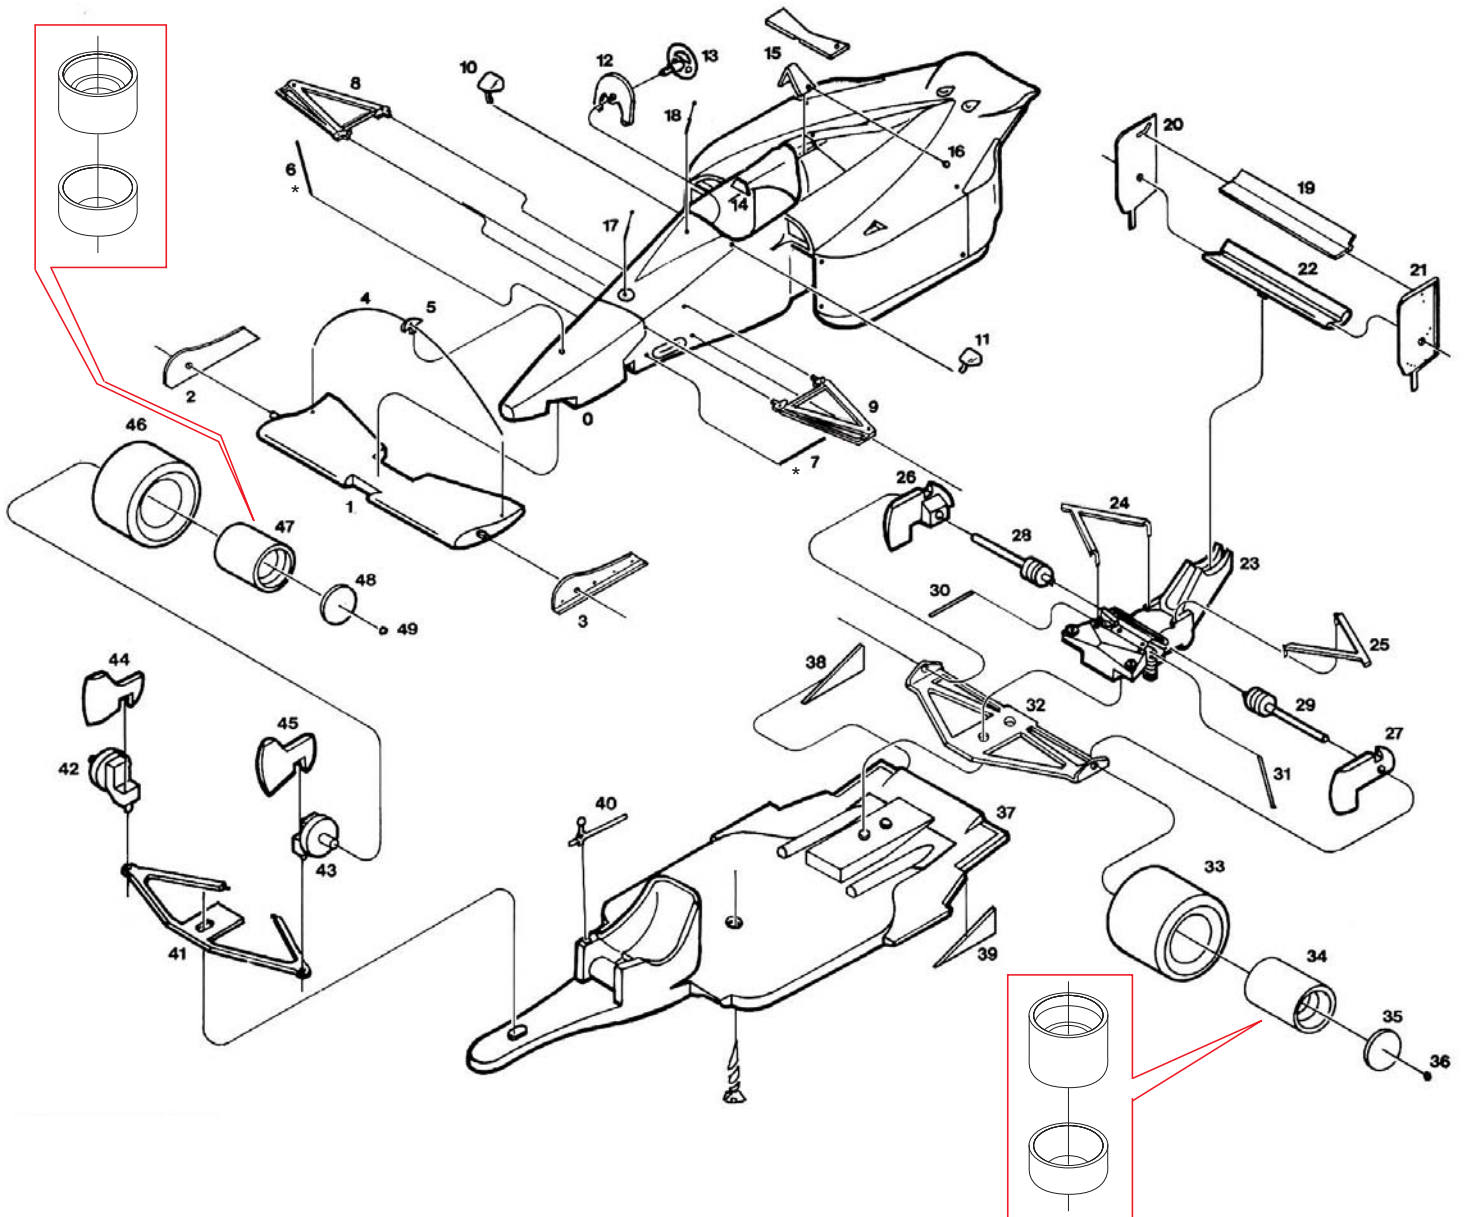

\* STEEL WIRE

0	Carrozzeria	Body	Verde/Green	23	Supporto alettone	Rear wing support	Nero Satinato/Satin Black
	Alettone anteriore	Front wing	Nero Satinato/Satin Black		Scatola cambio	Gear box	Metallico/Gun Metal
2-3	Laterali alettone anteriore (interno)	Front wing end plates (inner)	Nero Satinato/Satin Black		Molle	Springs	Argento/Silver
	Laterali alettone anteriore (esterno)	Front wing end plates (outer)	Rosso (decal)/Red (decal)	24-25	Sospensioni posteriori superiori	Rear upper suspensions	Nero Satinato/Satin Black
4	Tiranti alettone anteriore	Front wing cables	Filo di Nylon/Nylon wire	26-27	Prese aria freni posteriori	Rear brake ducts	Nero Satinato/Satin Black
5	Supporto tirante alettone	Wing cable support	Verde/Green	28-29	Semiassi	Drive shafts	Argento/Silver
6-7	Tiranti ammortizzatori anteriori	Front pull rods	Nero Satinato/Satin Black	30-31	Puntoni ammortizzatori posteriori	Rear push rods	Nero Satinato/Satin Black
8-9	Sospensioni anteriori superiori	Front upper suspensions	Nero Satinato/Satin Black	32	Sospensioni posteriori inferiori	Rear lower suspensions	Nero Satinato/Satin Black
10-11	Specchietti retrovisori	Mirrors	Verde/Green	33	Pneumatici posteriori (x 2)	Rear tyres (x 2)	Argento/Silver
	Supporti specchietti retrovisori	Mirrors support	Nero Opaco/Matt Black	34	Cerchi posteriori (x 2)	Rear wheels (x 2)	Argento/Silver
12	Cruscatto	Instruments	Nero Opaco/Matt Black	35	Razze ruote posteriori (x 2)	Rear wheels spokes (x 2)	Argento/Silver
13	Volante	Steering wheel	Plastica Nera/Black Plastic	36	Dadi ruote posteriori (x 2)	Rear wheels nuts (x 2)	Nero Opaco/Matt Black
14	Poggiatesta	Headrest	Nero Opaco/Matt Black	37	Pavimento	Chassis floor	Nero Satinato/Satin Black
15	Rollbar	Roll over hoop	Verde/Green	38-39	Derive scivolo	Chassis fences	Nero Satinato/Satin Black
	(piegare ed incollare prima della verniciatura)	(Fold and glue before the painting)		40	Leva cambio	Gear box lever	Argento/Silver
16	Anello estintore	Extinguisher ring	Rosso/Red		Pomello leva cambio	Gear box lever knob	Legno/Wood
17-18	Antenne radio	Radios	Argento/Silver	41	Sospensione anteriore inferiore	Front lower suspension	Nero Satinato/Satin Black
19	Alettone posteriore superiore	Rear upper wing	Nero Satinato/Satin Black	42-43	Portamozzi anteriori	Front uprights	Nero Satinato/Satin Black
20-21	Laterali alettone posteriore	Rear wing end plates	Nero Satinato/Satin Black	44-45	Prese aria freni anteriori	Front brake ducts	Nero Satinato/Satin Black
22	Alettone posteriore inferiore	Rear lower wing	Nero Satinato/Satin Black	46	Pneumatici anteriori (x 2)	Front tyres (x 2)	Argento/Silver
				47	Cerchi anteriori (x 2)	Front wheels (x 2)	Argento/Silver
				48	Razze ruote anteriori (x 2)	Front wheels spokes (x 2)	Argento/Silver
				49	Dadi ruote anteriori (x 2)	Front wheels nuts (x 2)	Nero Opaco/Matt Black