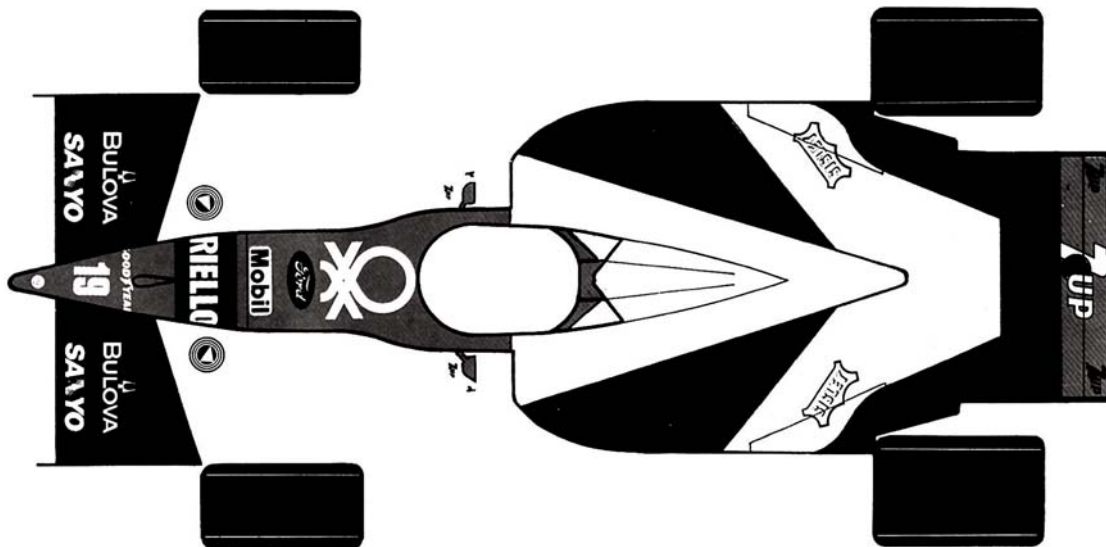

19 - E. Pirro 11th
20 - A. Nannini 3rd