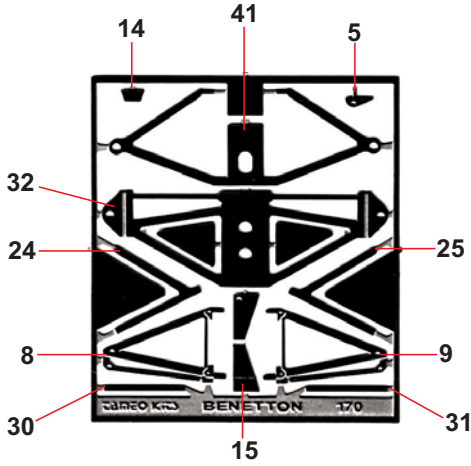

\* STEEL WIRE  
FILO D' ACCIAIO  
STAHLDRABT  
FIL ACIER  
ALAMBRE D'ACERO

0	Carrozzeria	Body	Verde/Green	23	Supporto alettone	Rear wing support	Nero Satinato/Satin Black
	Alettone anteriore	Front wing	Nero Satinato/Satin Black		Scatola cambio	Gear box	Metallico/Gun Metal
2-3	Laterali alettone anteriore (interno)	Front wing end plates (inner)	Nero Satinato/Satin Black		Molle	Springs	Argento/Silver
	Laterali alettone anteriore (esterno)	Front wing end plates (outer)	Rosso (decal)/Red (decal)	24-25	Sospensioni posteriori superiori	Rear upper suspensions	Nero Satinato/Satin Black
4	Tiranti alettone anteriore	Front wing cables	Filo di Nylon/Nylon wire	26-27	Prese aria freni posteriori	Rear brake ducts	Nero Satinato/Satin Black
5	Supporto tirante alettone	Wing cable support	Verde/Green	28-29	Semiassi	Drive shafts	Argento/Silver
6-7	Tiranti ammortizzatori anteriori	Front pull rods	Nero Satinato/Satin Black	30-31	Puntoni ammortizzatori posteriori	Rear push rods	Nero Satinato/Satin Black
8-9	Sospensioni anteriori superiori	Front upper suspensions	Nero Satinato/Satin Black	32	Sospensioni posteriori inferiori	Rear lower suspensions	Nero Satinato/Satin Black
10-11	Specchietti retrovisori	Mirrors	Verde/Green	33	Pneumatici posteriori (x 2)	Rear tyres (x 2)	Argento/Silver
	Supporti specchietti retrovisori	Mirrors support	Nero Opaco/Matt Black	34	Cerchi posteriori (x 2)	Rear wheels (x 2)	Argento/Silver
12	Cruscolto	Instruments	Nero Opaco/Matt Black	35	Razze ruote posteriori (x 2)	Rear wheels spokes (x 2)	Argento/Silver
13	Volante	Steering wheel	Plastica Nera/Black Plastic	36	Dadi ruote posteriori (x 2)	Rear wheels nuts (x 2)	Nero Opaco/Matt Black
14	Poggiatesta	Headrest	Nero Opaco/Matt Black	37	Pavimento	Chassis floor	Nero Satinato/Satin Black
15	Rollbar	Roll over hoop	Verde/Green	38-39	Derive scivolo	Chassis fences	Nero Satinato/Satin Black
	(piegare ed incollare prima della verniciatura)	(Fold and glue before the painting)		40	Leva cambio	Gear box lever	Argento/Silver
16	Anello estintore	Extinguisher ring	Rosso/Red		Pomello leva cambio	Gear box lever knob	Legno/Wood
17-18	Antenne radio	Radios	Argento/Silver	41	Sospensione anteriore inferiore	Front lower suspension	Nero Satinato/Satin Black
19	Alettone posteriore superiore	Rear upper wing	Nero Satinato/Satin Black	42-43	Portamozzi anteriori	Front uprights	Nero Satinato/Satin Black
20-21	Laterali alettone posteriore	Rear wing end plates	Nero Satinato/Satin Black	44-45	Prese aria freni anteriori	Front brake ducts	Nero Satinato/Satin Black
22	Alettone posteriore inferiore	Rear lower wing	Nero Satinato/Satin Black	46	Pneumatici anteriori (x 2)	Front tyres (x 2)	Argento/Silver
				47	Cerchi anteriori (x 2)	Front wheels (x 2)	Argento/Silver
				48	Razze ruote anteriori (x 2)	Front wheels spokes (x 2)	Argento/Silver
				49	Dadi ruote anteriori (x 2)	Front wheels nuts (x 2)	Nero Opaco/Matt Black