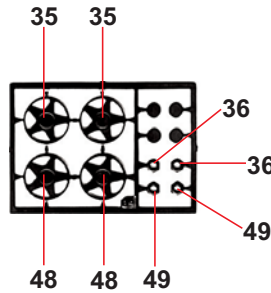

Fotoincisioni/Photoetched