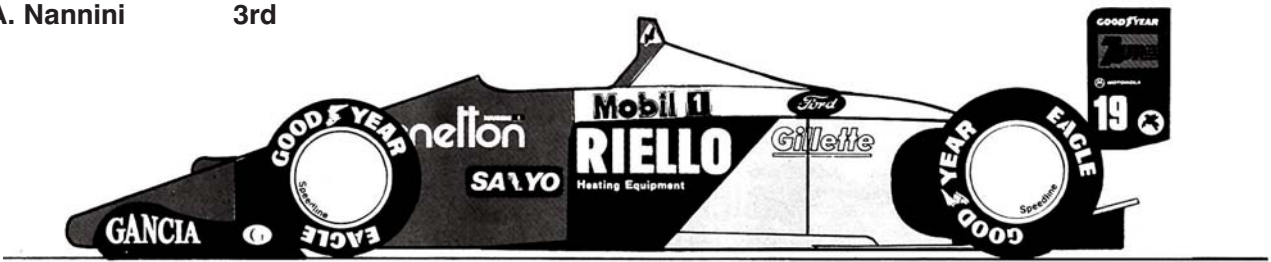

19 - E. Pirro 11th
20 - A. Nannini 3rd