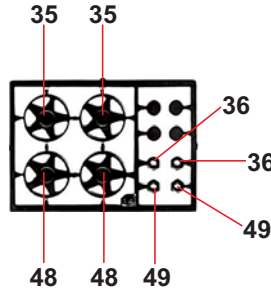

\* STEEL WIRE  
FILO D' ACCIAIO  
STAHLDRABT  
FIL ACIER  
ALAMBRE D'ACERO

0	Carrozzeria	Body	Verde/Green	23	Supporto alettone	Rear wing support	Nero Satinato/Satin Black
	Alettone anteriore	Front wing	Nero Satinato/Satin Black		Scatola cambio	Gear box	Metallico/Gun Metal
2-3	Laterali alettone anteriore (interno)	Front wing end plates (inner)	Nero Satinato/Satin Black		Molle	Springs	Argento/Silver
	Laterali alettone anteriore (esterno)	Front wing end plates (outer)	Rosso (decal)/Red (decal)	24-25	Sospensioni posteriori superiori	Rear upper suspensions	Nero Satinato/Satin Black
4	Tiranti alettone anteriore	Front wing cables	Filo di Nylon/Nylon wire	26-27	Prese aria freni posteriori	Rear brake ducts	Nero Satinato/Satin Black
5	Supporto tirante alettone	Wing cable support	Verde/Green	28-29	Semiassi	Drive shafts	Argento/Silver
6-7	Tiranti ammortizzatori anteriori	Front pull rods	Nero Satinato/Satin Black	30-31	Puntoni ammortizzatori posteriori	Rear push rods	Nero Satinato/Satin Black
8-9	Sospensioni anteriori superiori	Front upper suspensions	Nero Satinato/Satin Black	32	Sospensioni posteriori inferiori	Rear lower suspensions	Nero Satinato/Satin Black
10-11	Specchietti retrovisori	Mirrors	Verde/Green	33	Pneumatici posteriori (x 2)	Rear tyres (x 2)	Argento/Silver
	Supporti specchietti retrovisori	Mirrors support	Nero Opaco/Matt Black	34	Cerchi posteriori (x 2)	Rear wheels (x 2)	Argento/Silver
12	Cruscolto	Instruments	Nero Opaco/Matt Black	35	Razze ruote posteriori (x 2)	Rear wheels spokes (x 2)	Argento/Silver
13	Volante	Steering wheel	Plastica Nera/Black Plastic	36	Dadi ruote posteriori (x 2)	Rear wheels nuts (x 2)	Nero Opaco/Matt Black
14	Poggiatesta	Headrest	Nero Opaco/Matt Black	37	Pavimento	Chassis floor	Nero Satinato/Satin Black
15	Rollbar	Roll over hoop	Verde/Green	38-39	Derive scivolo	Chassis fences	Nero Satinato/Satin Black
	(piegare ed incollare prima della verniciatura)	(Fold and glue before the painting)		40	Leva cambio	Gear box lever	Argento/Silver
16	Anello estintore	Extinguisher ring	Rosso/Red		Pomello leva cambio	Gear box lever knob	Legno/Wood
17-18	Antenne radio	Radios	Argento/Silver	41	Sospensione anteriore inferiore	Front lower suspension	Nero Satinato/Satin Black
19	Alettone posteriore superiore	Rear upper wing	Nero Satinato/Satin Black	42-43	Portamozzi anteriori	Front uprights	Nero Satinato/Satin Black
20-21	Laterali alettone posteriore	Rear wing end plates	Nero Satinato/Satin Black	44-45	Prese aria freni anteriori	Front brake ducts	Nero Satinato/Satin Black
22	Alettone posteriore inferiore	Rear lower wing	Nero Satinato/Satin Black	46	Pneumatici anteriori (x 2)	Front tyres (x 2)	Argento/Silver
				47	Cerchi anteriori (x 2)	Front wheels (x 2)	Argento/Silver
				48	Razze ruote anteriori (x 2)	Front wheels spokes (x 2)	Argento/Silver
				49	Dadi ruote anteriori (x 2)	Front wheels nuts (x 2)	Nero Opaco/Matt Black