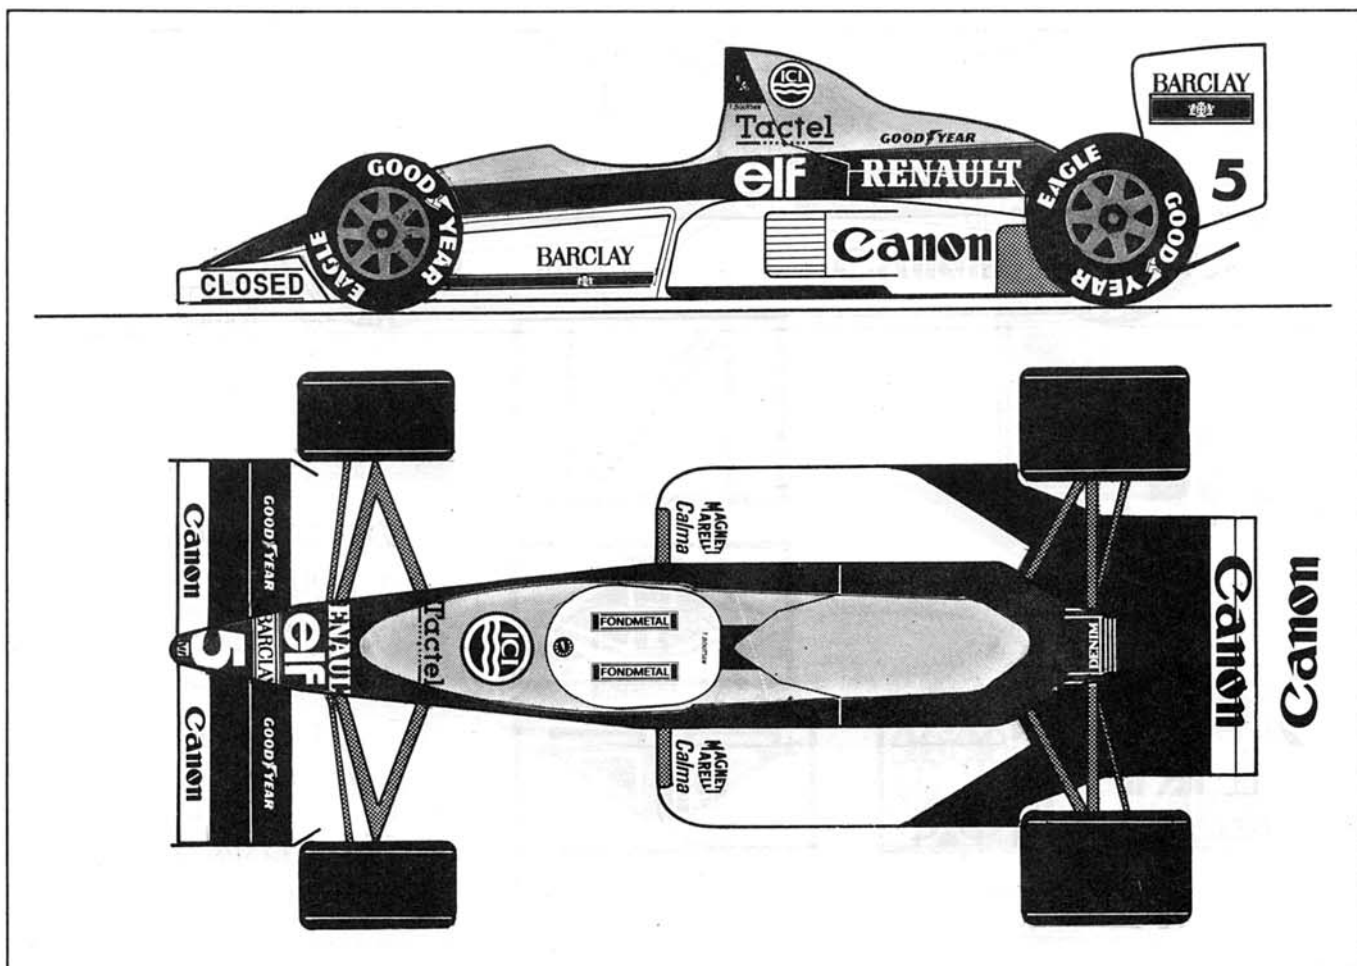

CONVERSIONE COLORI/COLOURS CONVERSION

Bianco/White	Tameo VS2001 - Humbrol N° 22 - Duplicolor Ford Diamond White DS F68
Giallo/Yellow	Tameo VS5001 - Humbrol N° 69 - Duplicolor Autumn Gold
Nero Opaco/Matt Black	Humbrol N° 33
Nero Satinato/Satin Black	Tameo VS6002 - Humbrol N° 85 - Duplicolor Flat 77-051
Argento/Silver	Humbrol N° 11
Alluminio/Aluminium	Humbrol N° 56
Legno/Wood	Humbrol N° 110
Rosso/Red	Humbrol N° 19