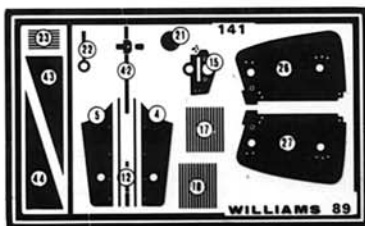

TAMEO KITS srl
Via Valle, 111 - P.O. Box 61
17022 BORGIO VEREZZI SV ITALY
Tel. 39 019 - 615.250
Fax. 39 019 - 615.310

www.tameokits.com
sales@tameokits.com
technical@tameokits.com

Made in Italy. Modello per collezionisti in scala 1/43. Vietata la vendita ai minori di 14 anni. Nocivo per ingestione. Conservare fuori dalla portata dei bambini. Tameo Kits declina ogni responsabilità per un uso improprio del prodotto.
Made in Italy. Collector 1/43 Scale Models. Not for sale to persons under 14 years of age. Dangerous if swallowed. Keep out of reach of children. Tameo Kits not held responsible for any damage or injury resulting from improper use of the product.

Made in Italy. Modèle pour collectionneurs échelle 1/43. Vente interdite aux enfants de moins de 14 ans. Dangereux si avalé. Conserver hors de la portée des enfants. Tameo Kits décline toute responsabilité dans le cas de dommages dérivants de l'usage non approprié du produit.

Made in Italy. Sammlermodell im Massstab 1/43. Verkauf an Jugendliche unter 14 Jahren verboten. Schädlich bei Verschlucken. Tameo Kits lehnt jede Verantwortung bei unsachgemässer Benutzung des Produktes ab.

Hecho en Italia. Colección de modelos a escala 1/43. Prohibida la venta a menores de 14 años. No comestible. Mantener fuera del alcance de los niños. Tameo Kits no se hace responsable de los daños causados por el uso incorrecto de este producto.