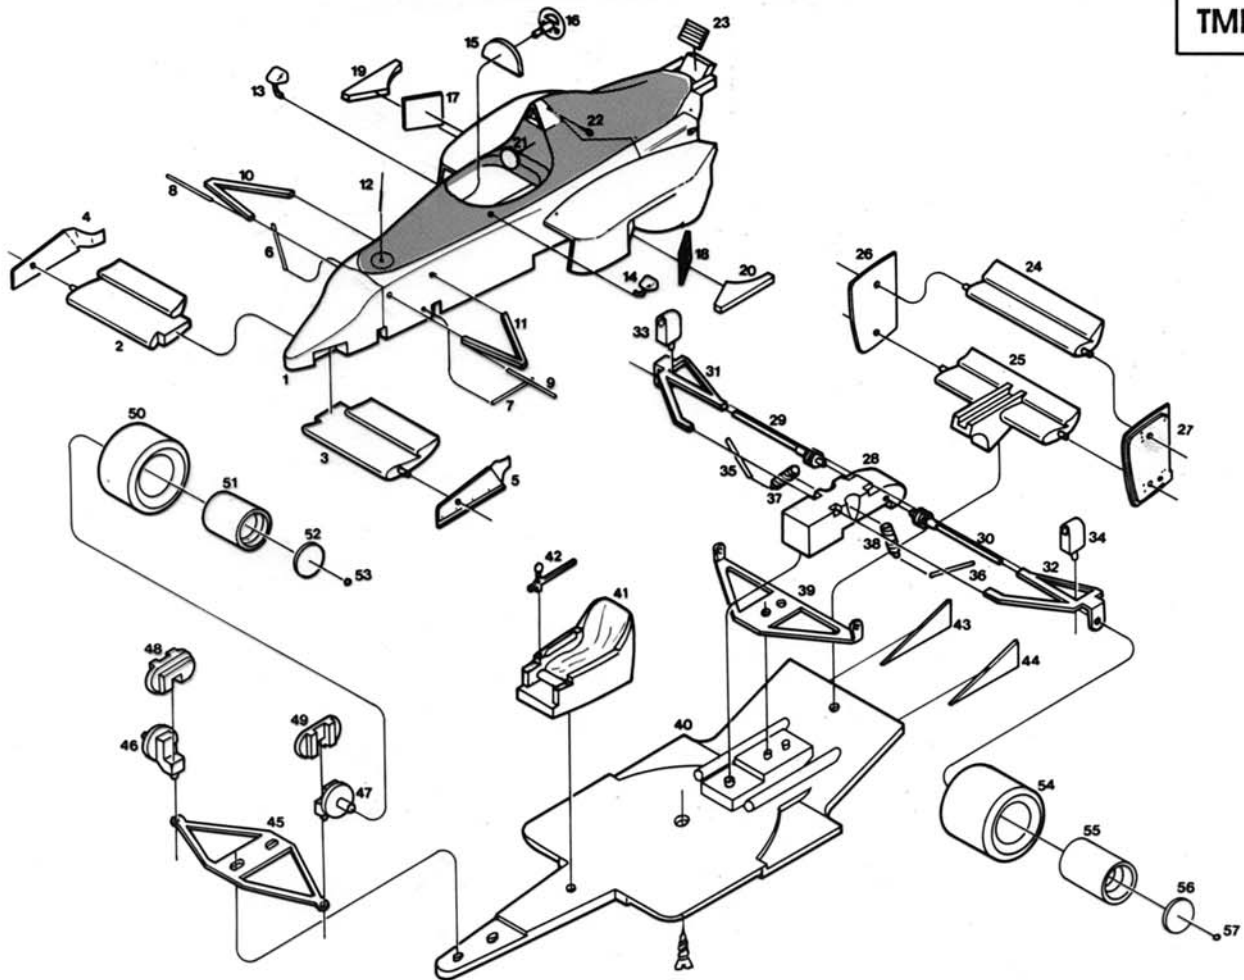

TMK 94

I part. 6-7-8a-9-35-36 sono in filo di acciaio
The parts N° 6-7-8a-9-35-36 are in steel wires

Disegno/Drawing: Leo Borro

Printed in offset by Tameo

Fotoincisioni/Photoetched

Prototipo: Luca Tameo
Fusione: Tameo Gang
Decals: Cartograph