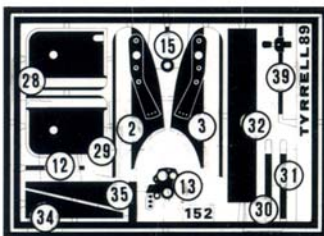

**TMK095**  
**TYRRELL FORD 018**  
**MONACO G.P.1989**

**Fotoincisioni - Photoetched - Fotogaeetzt**  
**Photogravures - Fotograbado**

0	Carrozzeria	Body	Blu/Blue	25	Razze cerchi posteriori (x2)	Rear wheels spokes	Nero Opaco/Matt Black
0	Interno abitacolo	Cockpit interior	Nero Opaco/ Matt Black	26	Dadi cerchi posteriori (x2)	Rear wheels nuts (x2)	Argento/Silver
1	Alettone anteriore	Front wing	Nero Satinato/Satin Black	27	Alettone posteriori superiore	Rear upper wing	Nero Satinato/Satin Black
2-3	Laterali alettone anteriore (interno)	Rear wing end plates (inner)	Nero Satinato/Satin Black	28-29	Laterali alettone posteriore	Rear wing end plates	Nero Satinato/Satin Black
4-5	Puntoni ammortizzatori anteriori	Front push rods	Nero Satinato/Satin Black	30-31	Tiranti alettone posteriore	Rear wing cables	Nero Satinato/Satin Black
6-7	Tiranti sterzo	Steering rods	Nero Satinato/Satin Black	32	Alettone posteriore inferiore	Rear lower wing	Nero Satinato/Satin Black
8-9	Sospensioni anteriori superiori	Front upper suspensions	Nero Satinato/Satin Black	33	Supporto alettone	Rear wing support	Nero Satinato/Satin Black
10-11	Specchietti retrovisori	Mirrors	Nero Opaco/Matt Black	34-35	Derive scivolo	Chassis fences	Nero Satinato/Satin Black
12	Antenna radio	Radio	Nero Satinato/Satin Black	36	Sospensioni posteriori superiori	Rear upper suspensions	Nero Satinato/Satin Black
13	Cruscotto	Instruments panel	Nero Opaco/Matt Black	37	Pavimento	Chassis floor	Nero Satinato/Satin Black
14	Volante	Steering wheel	Plastica Nera/Black Plastic	38	Sedile	Seat	Nero Opaco/Matt Black
15	Anello estintore	Extinguisher ring	Rosso/Red	39	Leva cambio	Gear box lever	Argento/Silver
16-17	Puntoni ammortizzatori posteriori	Rear push rods	Nero Satinato/Satin Black	40	Sospensione anteriore inferiore	Front lower suspensions	Nero Satinato/Satin Black
18-19	Sospensioni posteriori superiori	Rear upper suspension	Nero Satinato/Satin Black	41-42	Portamozzi anteriori	Front uprights	Nero Satinato/Satin Black
20-21	Prese aria freni posteriori	Rear brake ducts	Nero Satinato/Satin Black	43-44	Prese aria freni anteriori	Front brake ducts	Nero Satinato/Satin Black
22	Assale	Axle	Nero Opaco/Matt Black	45	Pneumatici anteriori	Front tyres (x2)	
23	Pneumatici posteriori (x2)	Rear tyres (x2)		46	Cerchi anteriori (x2)	Front wheels (x2)	Plastica Nera/Black Plastic
24	Cerchi posteriori (x2)	Rear wheels (x2)	Plastica Nera/Black Plastic	47	Razze cerchi anteriori (x2)	Front wheels spokes	Nero Opaco/Matt Black
				48	Dadi cerchi anteriori (x2)	Front wheels nuts (x2)	Argento/Silver