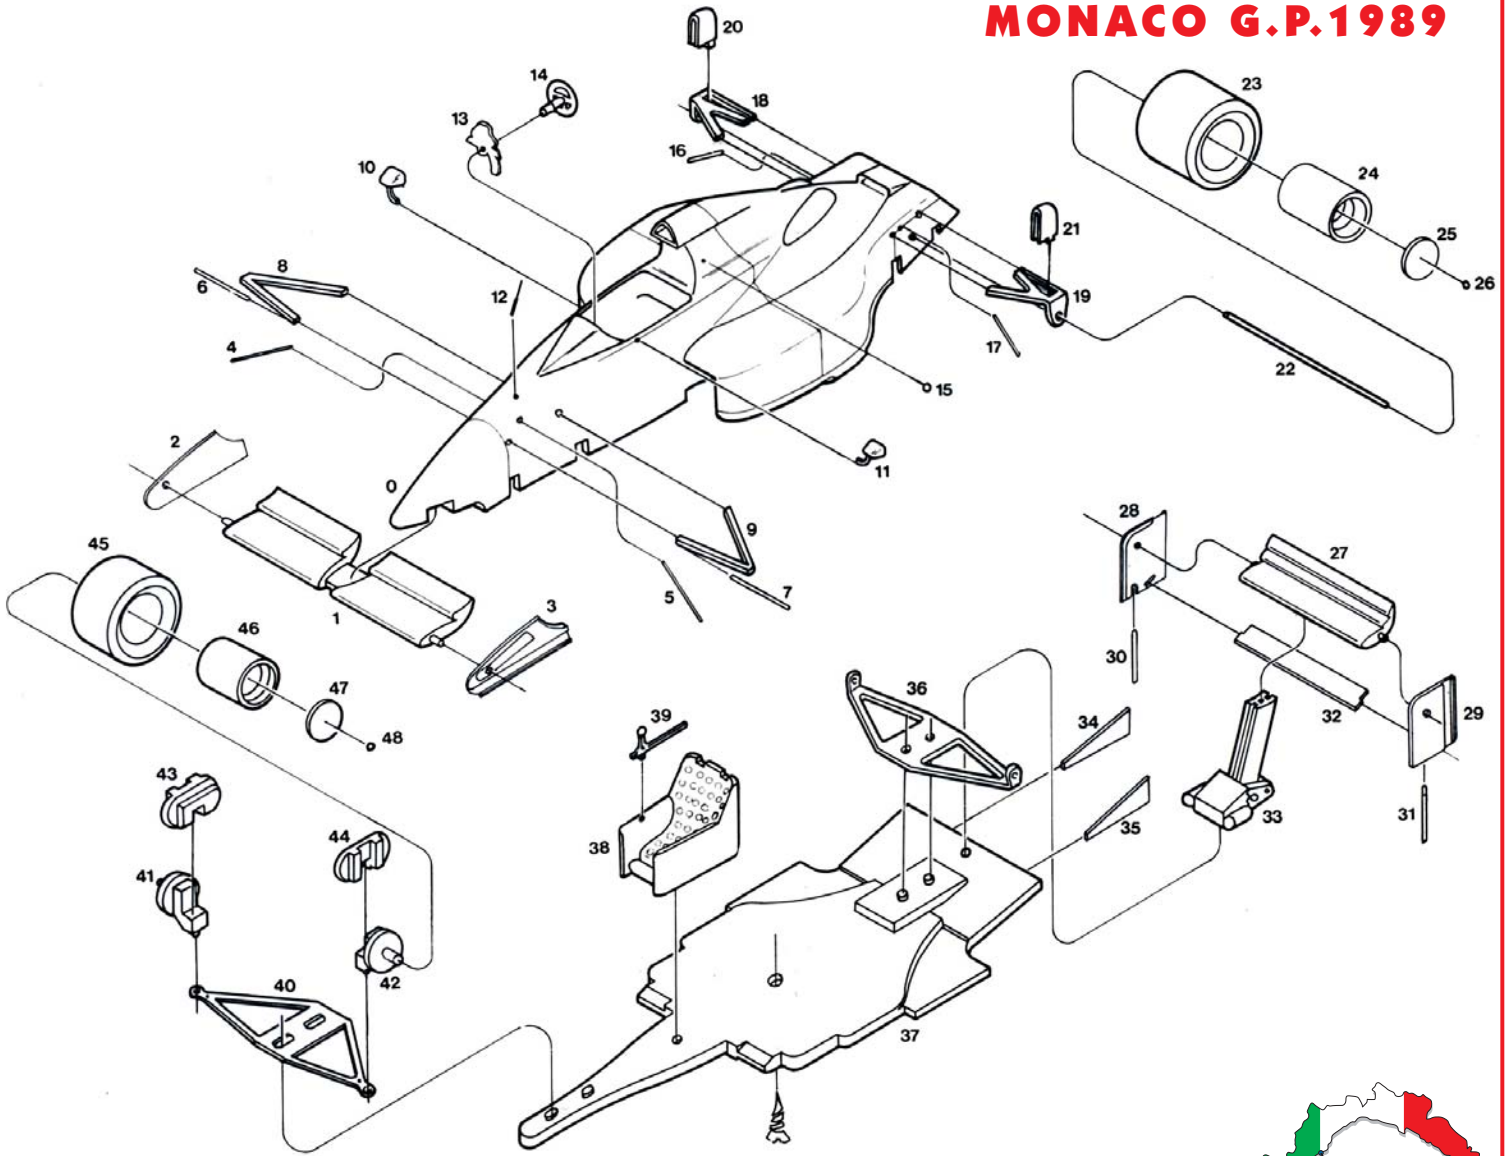

**TMK095**  
**TYRRELL FORD 018**  
**MONACO G.P.1989**

**Fotoincisioni - Photoetched - Fotogaeetzt**  
**Photogravures - Fotograbado**

0	Carrozzeria	Body	Blu/Blue	25	Razze cerchi posteriori (x2)	Rear wheels spokes	Nero Opaco/Matt Black
0	Interno abitacolo	Cockpit interior	Nero Opaco/ Matt Black	26	Dadi cerchi posteriori (x2)	Rear wheels nuts (x2)	Argento/Silver
1	Alettone anteriore	Front wing	Nero Satinato/Satin Black	27	Alettone posteriori superiore	Rear upper wing	Nero Satinato/Satin Black
2-3	Laterali alettone anteriore (interno)	Rear wing end plates (inner)	Nero Satinato/Satin Black	28-29	Laterali alettone posteriore	Rear wing end plates	Nero Satinato/Satin Black
4-5	Puntoni ammortizzatori anteriori	Front push rods	Nero Satinato/Satin Black	30-31	Tiranti alettone posteriore	Rear wing cables	Nero Satinato/Satin Black
6-7	Tiranti sterzo	Steering rods	Nero Satinato/Satin Black	32	Alettone posteriore inferiore	Rear lower wing	Nero Satinato/Satin Black
8-9	Sospensioni anteriori superiori	Front upper suspensions	Nero Satinato/Satin Black	33	Supporto alettone	Rear wing support	Nero Satinato/Satin Black
10-11	Specchietti retrovisori	Mirrors	Nero Opaco/Matt Black	34-35	Derive scivolo	Chassis fences	Nero Satinato/Satin Black
12	Antenna radio	Radio	Nero Satinato/Satin Black	36	Sospensioni posteriori superiori	Rear upper suspensions	Nero Satinato/Satin Black
13	Cruscotto	Instruments panel	Nero Opaco/Matt Black	37	Pavimento	Chassis floor	Nero Satinato/Satin Black
14	Volante	Steering wheel	Plastica Nera/Black Plastic	38	Sedile	Seat	Nero Opaco/Matt Black
15	Anello estintore	Extinguisher ring	Rosso/Red	39	Leva cambio	Gear box lever	Argento/Silver
16-17	Puntoni ammortizzatori posteriori	Rear push rods	Nero Satinato/Satin Black	40	Sospensione anteriore inferiore	Front lower suspensions	Nero Satinato/Satin Black
18-19	Sospensioni posteriori superiori	Rear upper suspension	Nero Satinato/Satin Black	41-42	Portamozzi anteriori	Front uprights	Nero Satinato/Satin Black
20-21	Prese aria freni posteriori	Rear brake ducts	Nero Satinato/Satin Black	43-44	Prese aria freni anteriori	Front brake ducts	Nero Satinato/Satin Black
22	Assale	Axle	Nero Opaco/Matt Black	45	Pneumatici anteriori	Front tyres (x2)	
23	Pneumatici posteriori (x2)	Rear tyres (x2)		46	Cerchi anteriori (x2)	Front wheels (x2)	Plastica Nera/Black Plastic
24	Cerchi posteriori (x2)	Rear wheels (x2)	Plastica Nera/Black Plastic	47	Razze cerchi anteriori (x2)	Front wheels spokes	Nero Opaco/Matt Black
				48	Dadi cerchi anteriori (x2)	Front wheels nuts (x2)	Argento/Silver