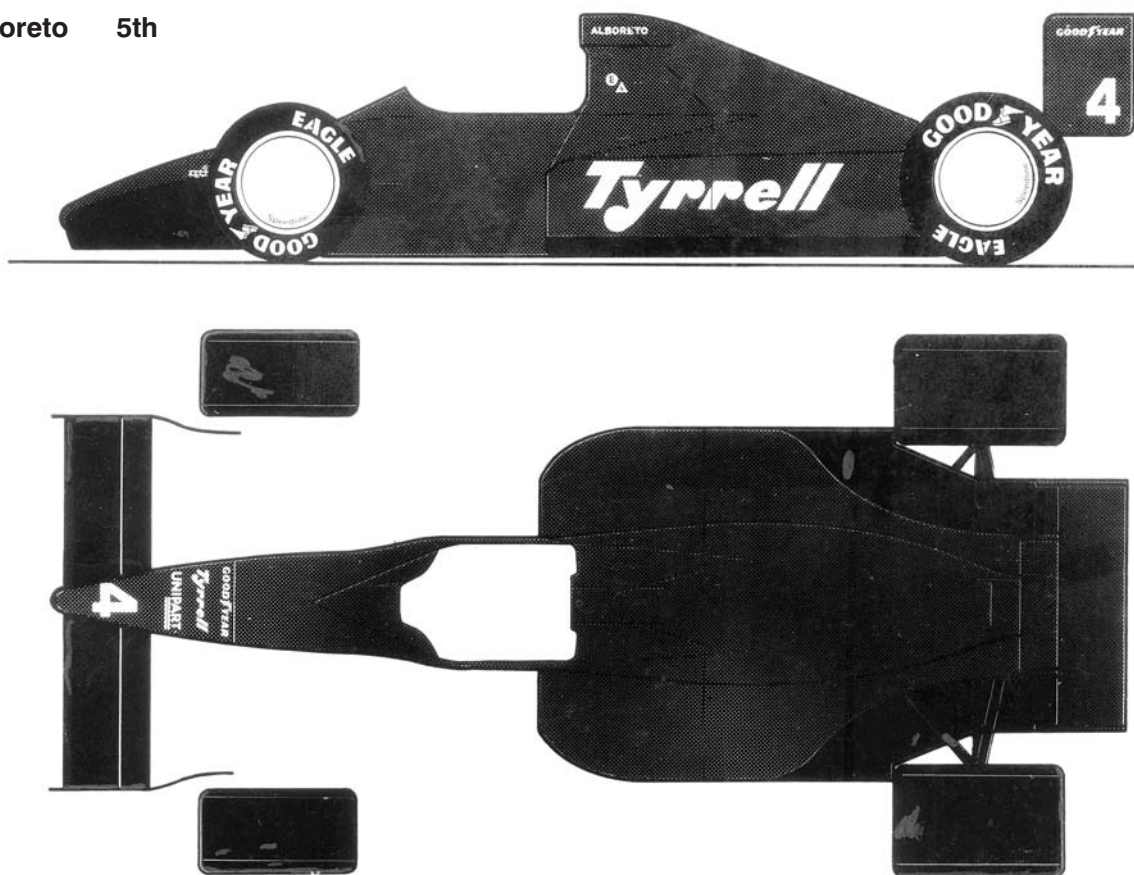

3 - J. Palmer 9th
4 - M. Alboreto 5th

Colour conversion - Conversione colori - Farbenumwandlung
Conversion de couleurs - Colores convensionados

FIAT 479/A BLU LINE
NISSAN BR7 BLUE
PORSCHE L 39 F BLAU
VOLKSWAGEN LP5K LIMOGES BLAU

ROSSO
RED
ROT
ROUGE
ROJO

TAMIYA X7

NERO SATINATO
SATIN BLACK
HALBGLANZSCHWARZ
NOIR
SEMI BRILLANT
NEGRO
SEMIBRILLANTE

TAMIYA TS29

ARGENTO
SILBER
ARGENT
PLATA

TAMIYA X11

NERO OPACO
MATT BLACK
MATTSCHWARZ
NOIRE OPAQUE
NEGRO OPACO

TAMIYA XF1

TAMEO KITS srl
Via Valle, 111 - P.O. Box 61
17022 BORGIO VEREZZI SV ITALY
Tel. 39 019 - 615.250
Fax. 39 019 - 615.310

www.tameokits.com
sales@tameokits.com
technical@tameokits.com

Made in Italy. Modello per collezionisti in scala 1/43. Vietata la vendita ai minori di 14 anni. Nocivo per ingestione. Conservare fuori dalla portata dei bambini. Tameo Kits declina ogni responsabilità per un uso improprio del prodotto. Made in Italy. Collector 1/43 Scale Models. Not for sale to persons under 14 years of age. Dangerous if swallowed. Keep out of reach of children. Tameo Kits not held responsible for any damage or injury resulting from improper use of the product.

Made in Italy. Modèle pour collectionneurs échelle 1/43. Vente interdite aux enfants de moins de 14 ans. Dangereux si avalé. Conserver hors de la portée des enfants. Tameo Kits décline toute responsabilité dans le cas de dommages dérivants de l'usage non approprié du produit.

Made in Italy. Sammlermodell im Massstab 1/43. Verkauf an Jugendliche unter 14 Jahren verboten. Schädlich bei Verschlucken. Tameo Kits lehnt jede Verantwortung bei unsachgemässer Benutzung des Produktes ab.

Hecho en Italia. Colección de modelos a escala 1/43. Prohibida la venta a menores de 14 años. No comestible. Mantener fuera del alcance de los niños. Tameo Kits no se hace responsable de los daños causados por el uso incorrecto de este producto.