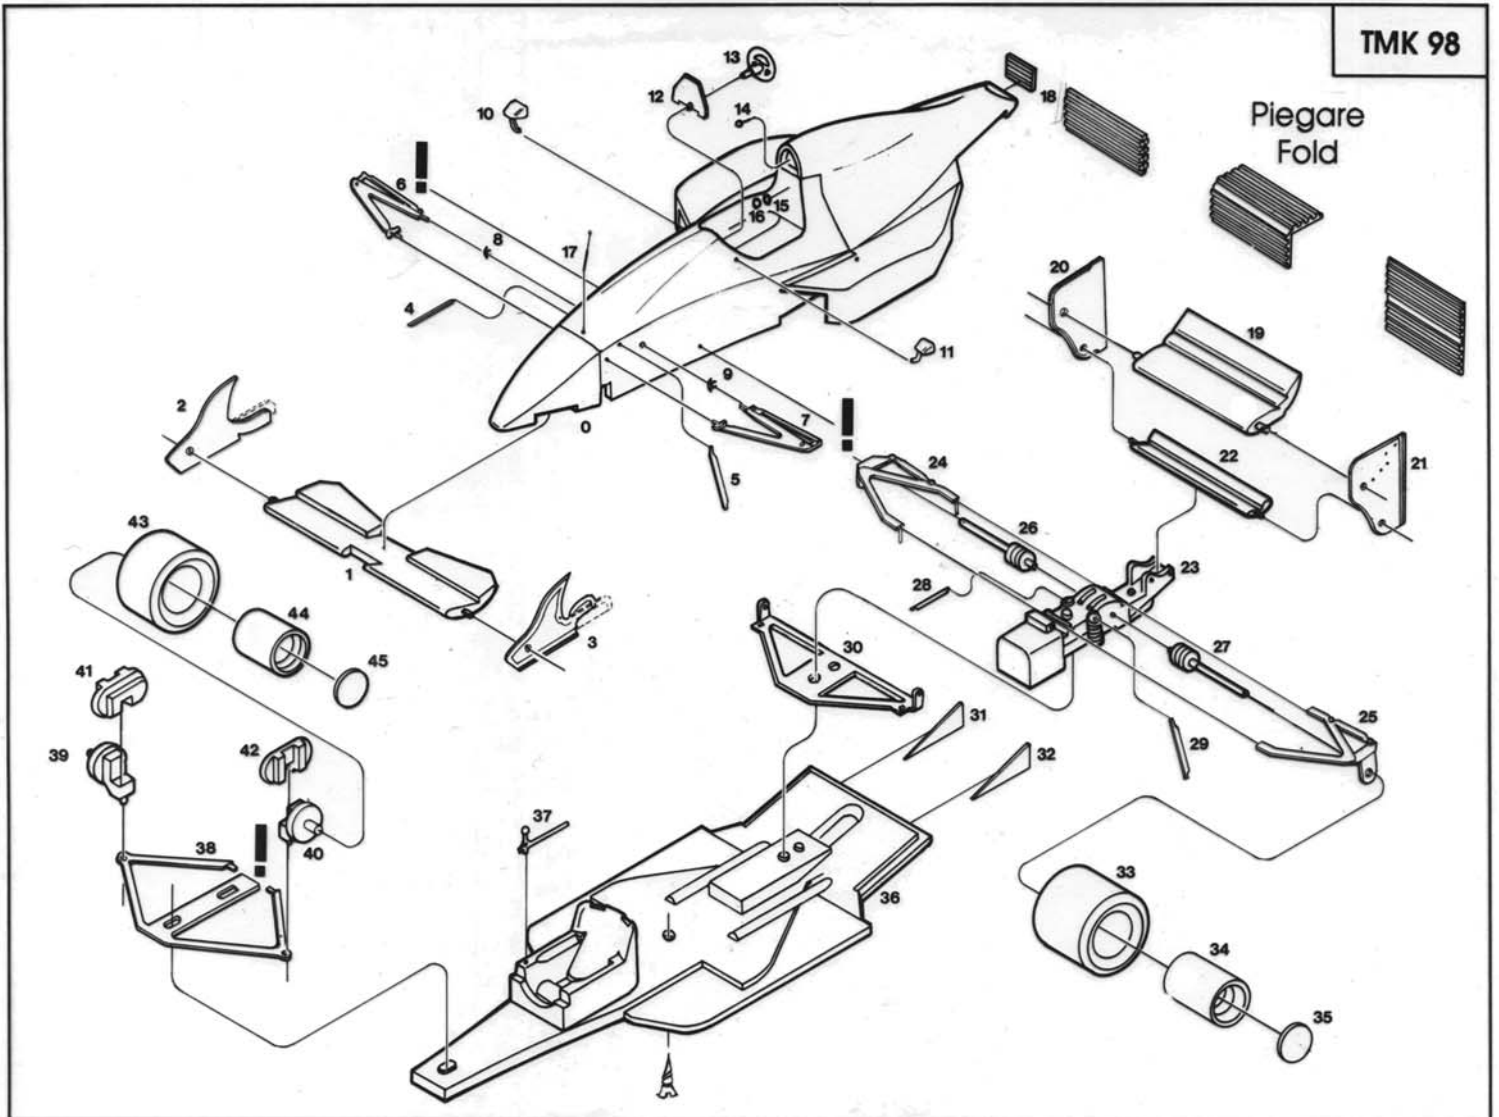

TMK 98

Fotoincisioni/Photoetched

**Prototipo:** Luca Tameo  
**Fusione:** Tameo Band  
**Decals:** Cartograf  
**Assist:** Joanna Rhodes

**G.P. MONACO (07/05/89)**

12° R. ARNOUX

Ret. O. GROUILLARD

N° 25 RENE ARNOUX