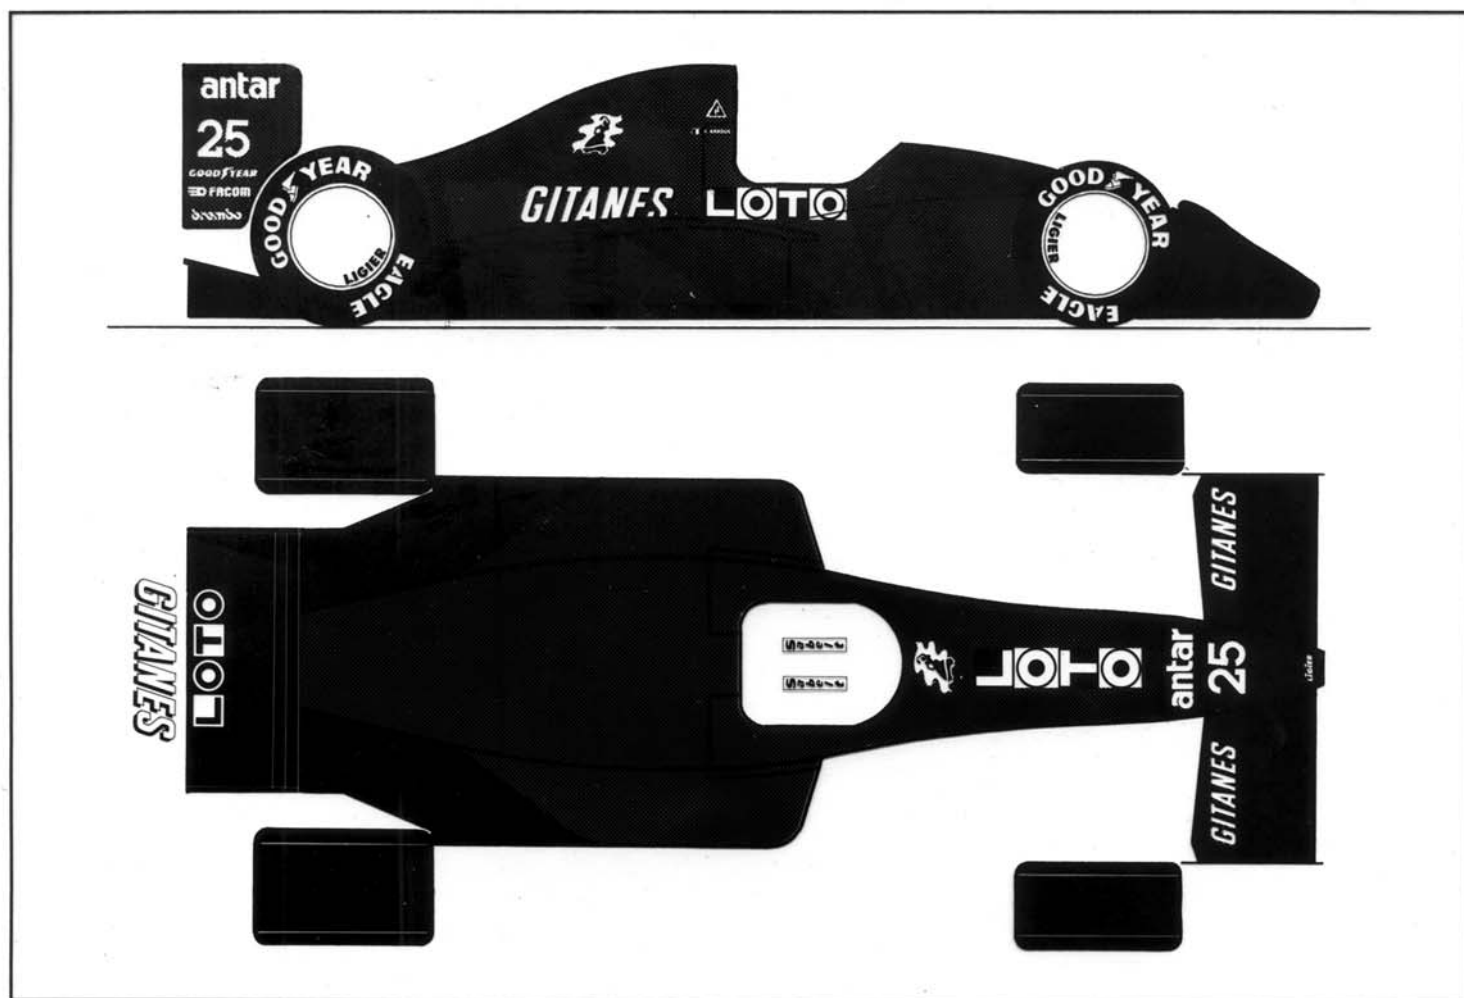

CONVERSIONE COLORI/COLOURS CONVERSION

Azzurro/Mid Blue	Tameo VS 4002	Duplicolor Fiat 497
Nero Opaco/Matt Black		Humbrol N° 33
Nero Satinato/Satin Black	Tameo VS6002 -	Humbrol N° 85 -Duplicolor Fiat 77-051
Argento/Silver		Humbrol N° 11
Rosso/Red		Humbrol N° 19
Metallico/Gun Metal		Humbrol N° 53
Acciaio/Steel		Humbrol Metalcote Steel