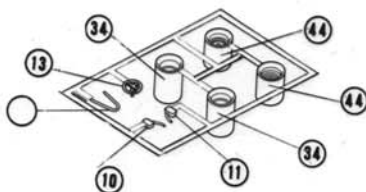

Prototipo: Luca Tameo
Fusione: Tameo Band
Decals: Cartograf
Assist: Joanna Rhodes

G.P. MONACO (07/05/89)

12° R. ARNOUX

Ret. O. GROUILLARD

N° 25 RENE ARNOUX

Chassis JS 33/4

N° 26 OLIVIER GROUILLARD

Chassis JS 33/2