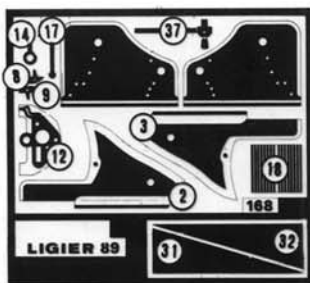

TMK 98

Fotoincisioni/Photoetched

**Prototipo:** Luca Tameo  
**Fusione:** Tameo Band  
**Decals:** Cartograf  
**Assist:** Joanna Rhodes

**G.P. MONACO (07/05/89)**

12° R. ARNOUX

Ret. O. GROUILLARD

N° 25 RENE ARNOUX