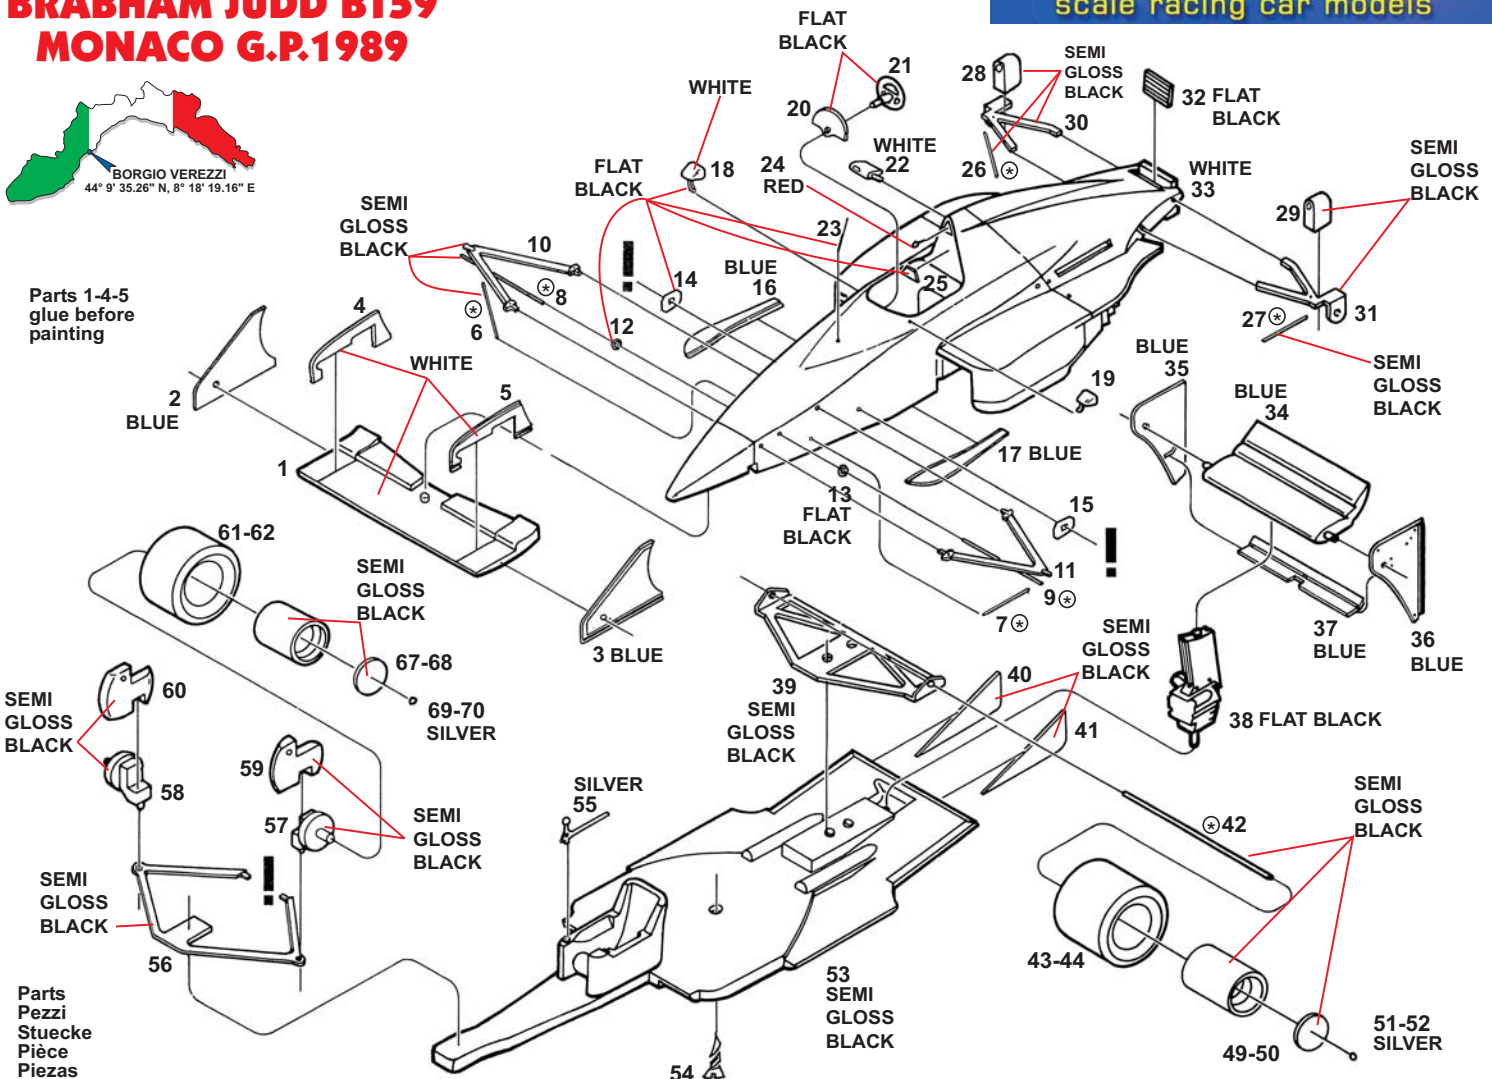

# TMK101 BRABHAM JUDD BT59 MONACO G.P.1989

Parts 1-4-5  
glue before  
painting

7 - M. Brundle 6th  
8 - S. Modena 3rd

WHITE BIANCO WIESS BLANC BLANCO TAMIYA TS26	BLUE BLU BLAU BLEU AZUL TAMIYA X4	SILVER ARGENTO SILBER ARGENT PLATA TAMIYA X11
RED ROSSO ROT ROUGE ROJO TAMIYA X7	SEMI GLOSS BLACK NERO SEMI LUCIDO HALBGLANZSCHWARZ NOIR SEMI BRILLANT NEGRO SEMIBRILLANTE TAMIYA X18	FLAT BLACK NERO OPACO MATTSCHWARZ NOIRE OPAQUE NEGRO OPACO TAMIYA XF1