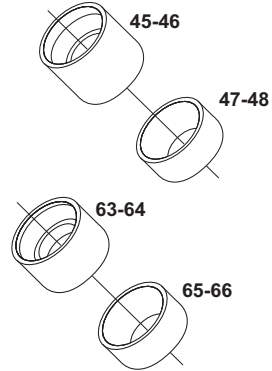

# TMK101 BRABHAM JUDD BT59 MONACO G.P.1989

Parts 1-4-5  
glue before  
painting

7 - M. Brundle 6th  
8 - S. Modena 3rd

WHITE BIANCO WIESS BLANC BLANCO TAMIYA TS26	BLUE BLU BLAU BLEU AZUL TAMIYA X4	SILVER ARGENTO SILBER ARGENT PLATA TAMIYA X11
RED ROSSO ROT ROUGE ROJO TAMIYA X7	SEMI GLOSS BLACK NERO SEMI LUCIDO HALBGLANZSCHWARZ NOIR SEMI BRILLANT NEGRO SEMIBRILLANTE TAMIYA X18	FLAT BLACK NERO OPACO MATTSCHWARZ NOIRE OPAQUE NEGRO OPACO TAMIYA XF1