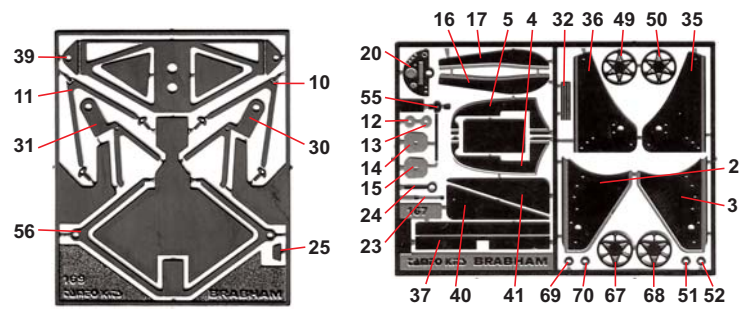

# TMK101 BRABHAM JUDD BT59 MONACO G.P.1989

Parts 1-4-5  
glue before  
painting

7 - M. Brundle 6th  
8 - S. Modena 3rd

WHITE BIANCO WIESS BLANC BLANCO TAMIYA TS26	BLUE BLU BLAU BLEU AZUL TAMIYA X4	SILVER ARGENTO SILBER ARGENT PLATA TAMIYA X11
RED ROSSO ROT ROUGE ROJO TAMIYA X7	SEMI GLOSS BLACK NERO SEMI LUCIDO HALBGLANZSCHWARZ NOIR SEMI BRILLANT NEGRO SEMIBRILLANTE TAMIYA X18	FLAT BLACK NERO OPACO MATTSCHWARZ NOIRE OPAQUE NEGRO OPACO TAMIYA XF1