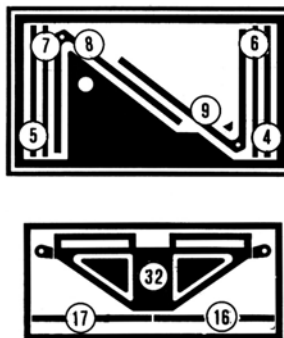

Photoetched - Fotoincisioni - Fotogeätzt - Photogravures - Fotograbado

TAMEO KITS srl
Via Valle, 111 - P.O. Box 61
17022 BORGIO VEREZZI SV ITALY
Tel. 39 019 - 615.250
Fax. 39 019 - 615.310

www.tameokits.com
sales@tameokits.com
technical@tameokits.com