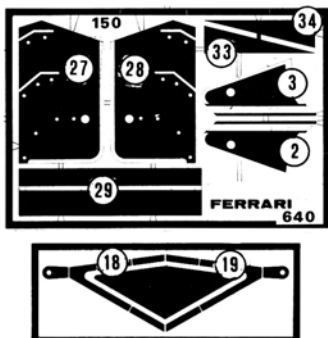

Photoetched - Fotoincisioni - Fotogeätzt - Photogravures - Fotograbado

TAMEO KITS srl
Via Valle, 111 - P.O. Box 61
17022 BORGIO VEREZZI SV ITALY
Tel. 39 019 - 615.250
Fax. 39 019 - 615.310

www.tameokits.com
sales@tameokits.com
technical@tameokits.com