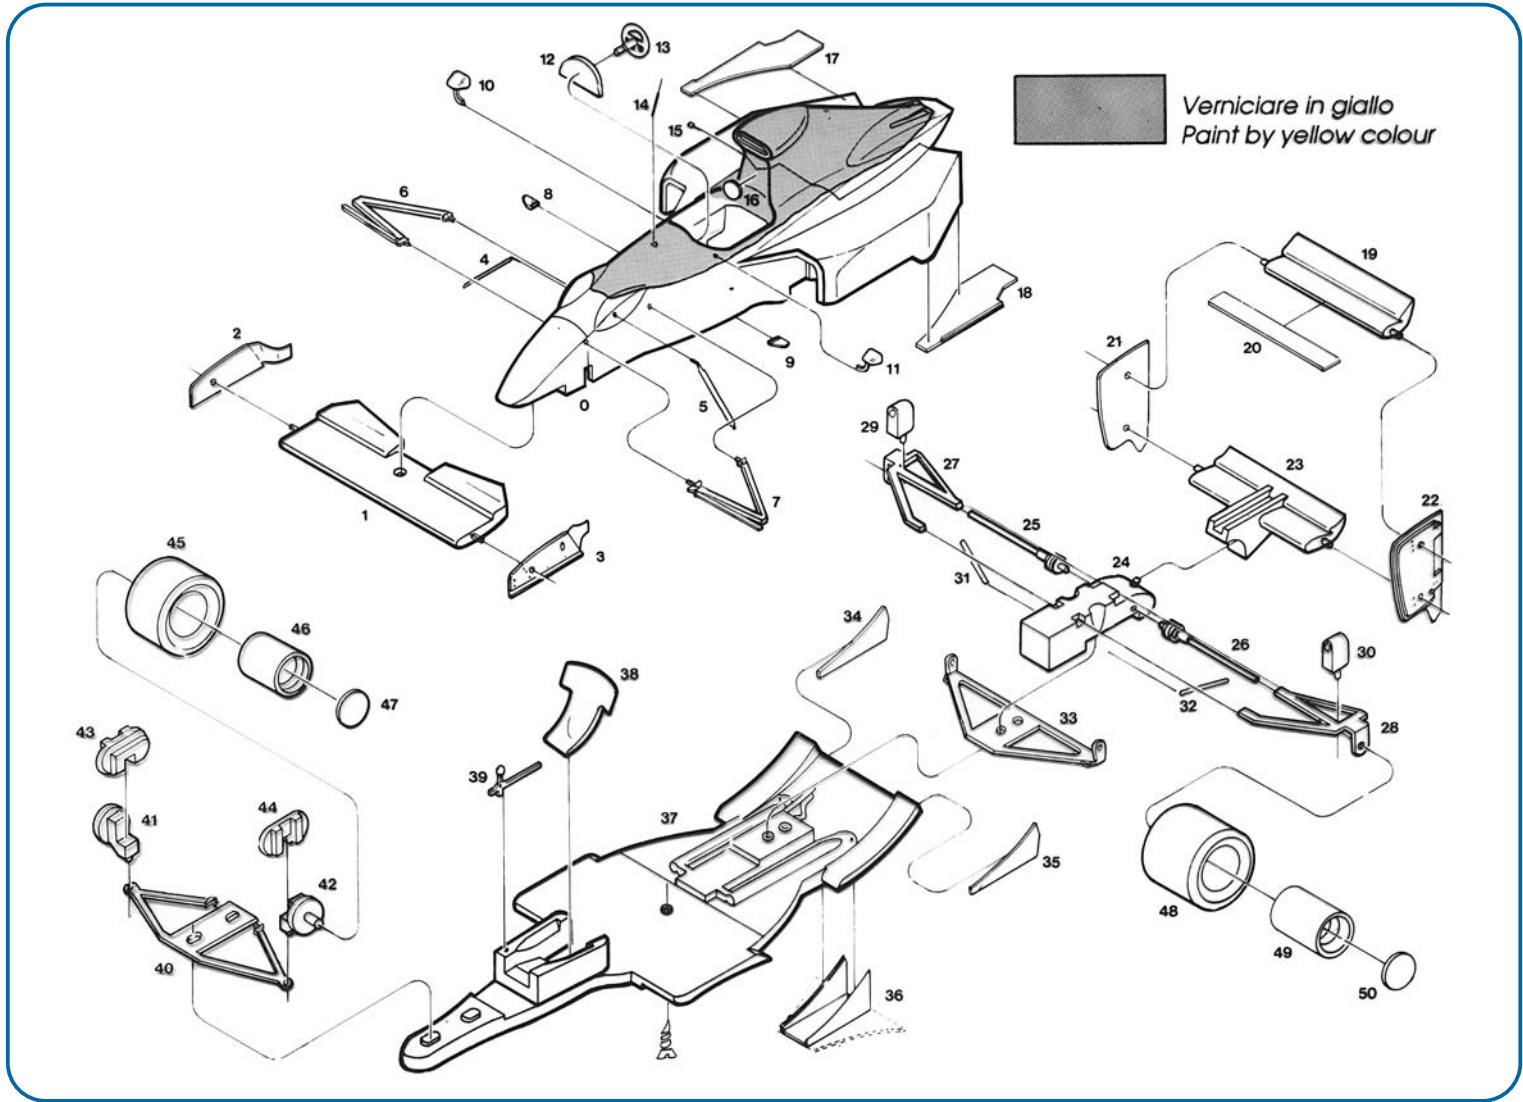

TMK 113 WILLIAMS RENAULT FW13 G.P. AUSTRALIA 1989

Fotoincisioni - Photoetched - Fotogeaetzt
Photogravures - Fotograbado

Prototipo: Luca Tameo
Fusione: Tameo Gang
Decals: Cartograf
Assist: Robyn Mackintosh