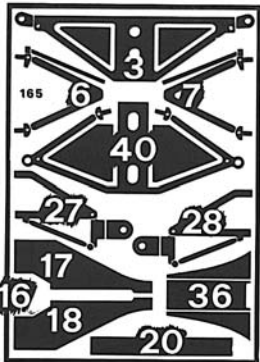

TMK 113 WILLIAMS RENAULT FW13 G.P. AUSTRALIA 1989

Fotoincisioni - Photoetched - Fotogeaetzt
Photogravures - Fotograbado

Prototipo: Luca Tameo
Fusione: Tameo Gang
Decals: Cartograf
Assist: Robyn Mackintosh