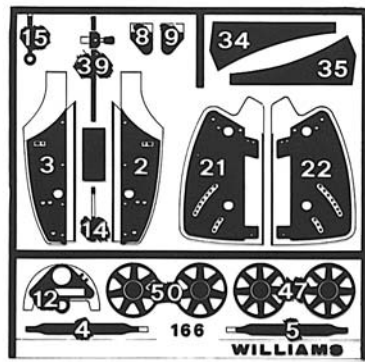

TMK 113 WILLIAMS RENAULT FW13 G.P. AUSTRALIA 1989

Fotoincisioni - Photoetched - Fotogeaetzt
Photogravures - Fotograbado

Prototipo: Luca Tameo
Fusione: Tameo Gang
Decals: Cartograf
Assist: Robyn Mackintosh

G.P. AUSTRALIA (5/11/89)

1° T. BOUTSEN
3° R. PATRESE

N° 5 Thierry BOUTSEN
Chassis FW13/3

N° 6 Riccardo PATRESE
Chassis FW13/1

TAMEO KITS srl

Via Valle, 111 - P.O. Box 61
17022 BORGIO VEREZZI SV ITALY
Tel. 39 019 - 615.250
Fax. 39 019 - 615.310