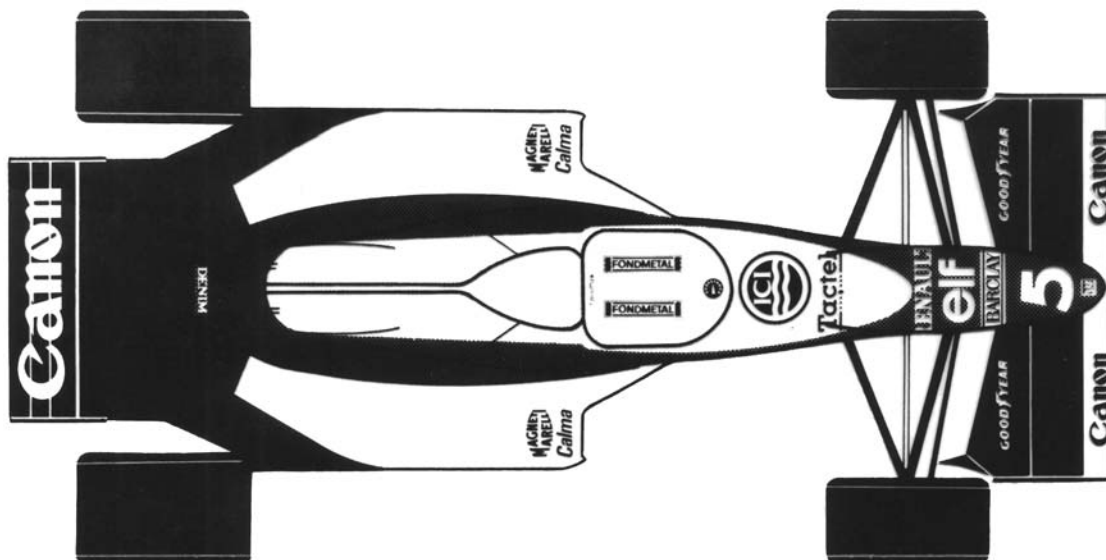

CONVERSIONE COLORI/COLOURS CONVERSION

Bianco/White	Ford Diamond White
Giallo/Yellow	Vauxall Autumn Gold
Nero Opaco/Matt Black	Humbrol N° 33
Nero Satinato/Satin Black	Humbrol N° 85 - Duplicolor Fiat 77-051
Rosso/Red	Humbrol N° 19
Metallico/Gun Metal	Humbrol N° 53
Argento/Silver	Humbrol N° 11
Blu Opaco/Matt Blue	Humbrol N° 25