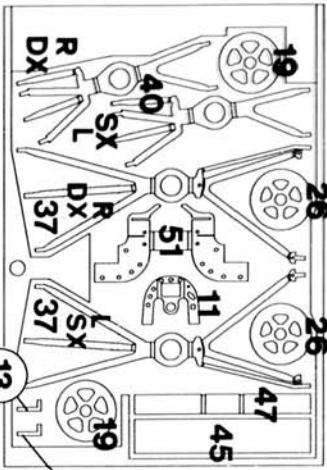

GIALLO / YELLOW..... 1- 2- 3- 12- 15- 34- 35- 39
NERO OPACO / MATT BLACK..... 6- 7- 8- 9- 10- 14- 22- 23- 29- 33-
BIANCO / WHITE..... 4- 5
ARGENTO / SILVER..... 21- 28- 30- 31- 32- 42- 50

Conversione Colori   **Giallo / Yellow**   **Fiat 279**
Colours Conversion   **Vauxhall Autumn Gold**