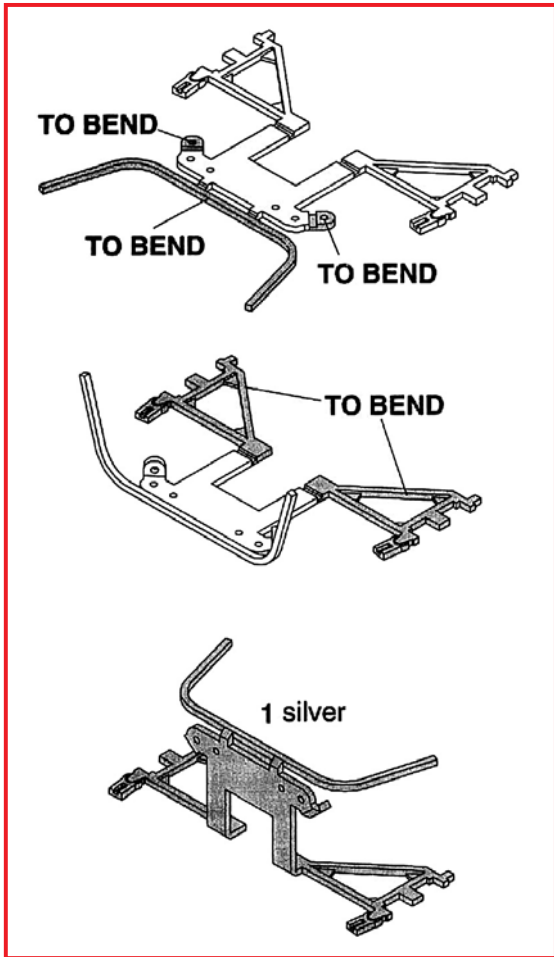

TO BEND
PIEGARE
BIEGEN
PLIER
DOBLAR

RED LIGHT
LUCE ROSSA
ROTLICHT
FEUX ROUGE
LUZ ROJA

ORANGE LIGHT
LUCE ARANCIONE
ORANGELICHT
FEUX ORANGE
LUZ NARANJA