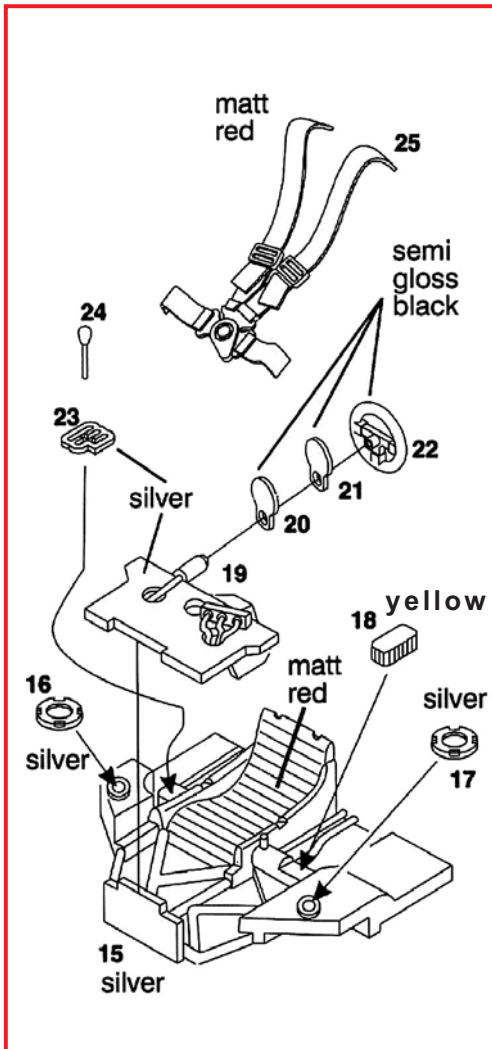

TO BEND
PIEGARE
BIEGEN
PLIER
DOBLAR

RED LIGHT
LUCE ROSSA
ROTLICHT
FEUX ROUGE
LUZ ROJA

ORANGE LIGHT
LUCE ARANCIONE
ORANGELICHT
FEUX ORANGE
LUZ NARANJA