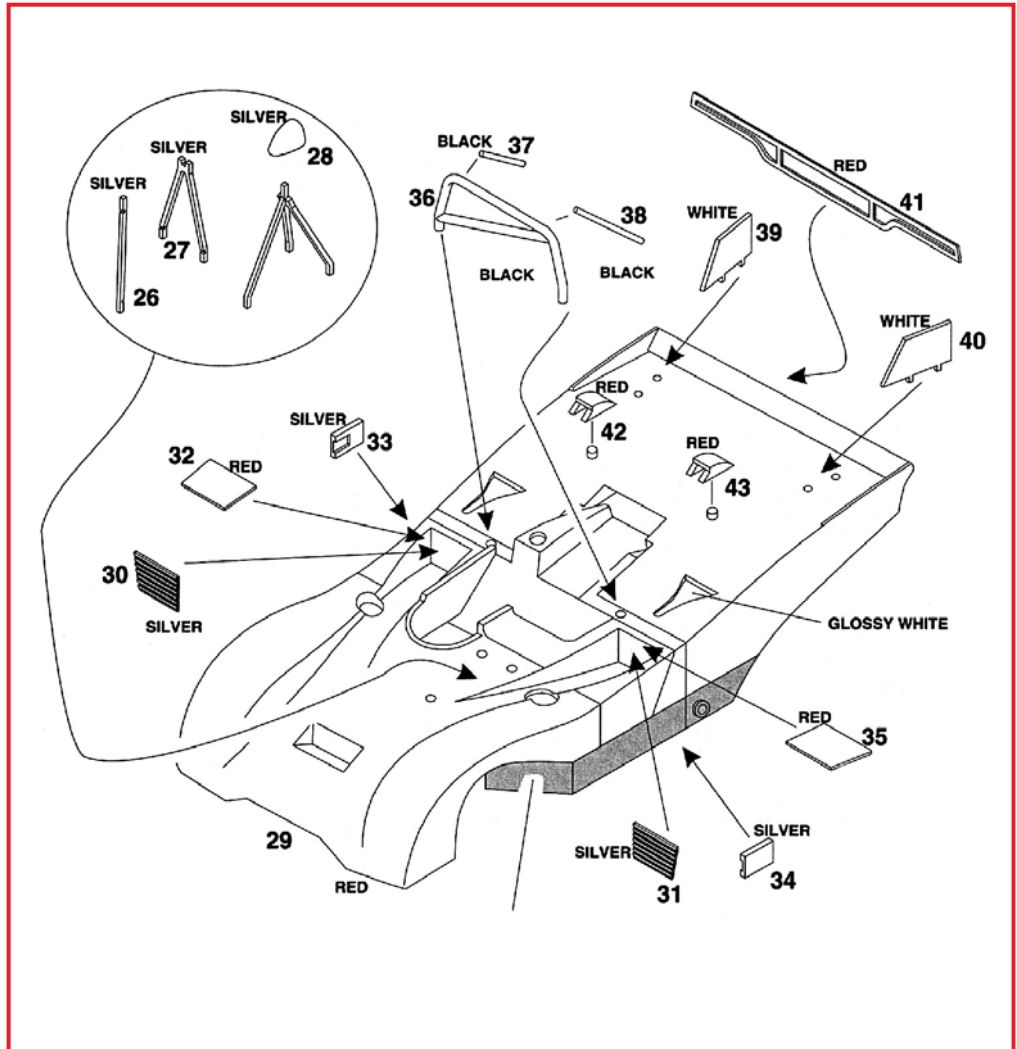

TO BEND
PIEGARE
BIEGEN
PLIER
DOBLAR

RED LIGHT
LUCE ROSSA
ROTLICHT
FEUX ROUGE
LUZ ROJA

ORANGE LIGHT
LUCE ARANCIONE
ORANGELICHT
FEUX ORANGE
LUZ NARANJA