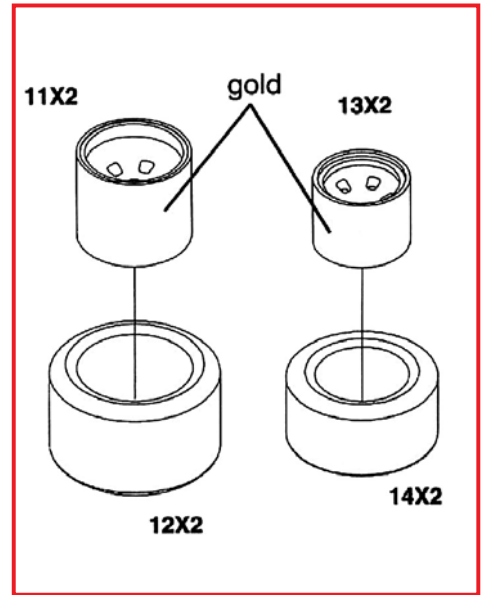

TO BEND
PIEGARE
BIEGEN
PLIER
DOBLAR

RED LIGHT
LUCE ROSSA
ROTLICHT
FEUX ROUGE
LUZ ROJA

ORANGE LIGHT
LUCE ARANCIONE
ORANGELICHT
FEUX ORANGE
LUZ NARANJA