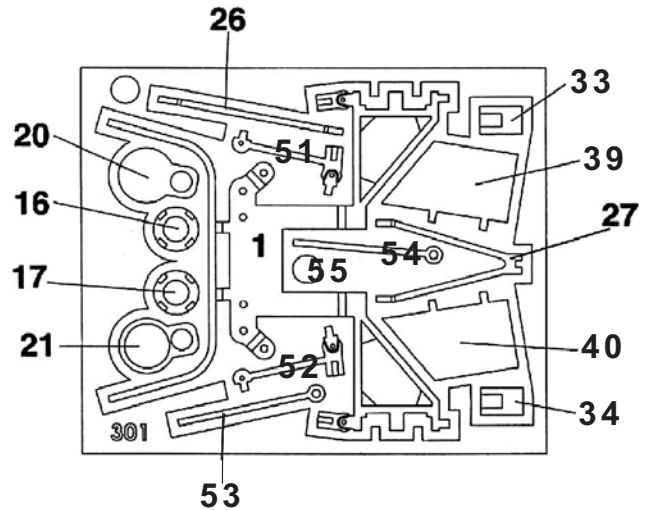

Photoetched - Fotoincisioni - Fotogeaezt
Photogravures - Fotograbado

DON'T USE
NON USARE
NICHT BENUTZEN
NE PAS EMPLOYER
NO USAR

Colour conversion - Conversione colori - Farbenumwandlung - Conversion de couleurs - Colores convensionados

FERRARI 322 ROSSO CORSA 2CT
FIAT 101/A ROSSO CORSA
FORD 2251 / EM / P9 RADIANT RED
BMW 257 TOPROT

 SEMI GLOSS BLACK NERO SATINATO HALBGLANZSCHWARZ NOIR SEMI BRILLANT NEGRO SEMIBRILLANTE TAMIYA X18	 GOLD ORO GOLD OR ORO TAMIYA X12	 MATT RED ROSSO OPACO MATT ROT ROUGE OPAQUE ROJO MATE TAMIYA XF7	 SILVER ARGENTO SILBER ARGENT PLATA TAMIYA X11	 MATT WHITE BIANCO OPACO MATTWEISS BLANC OPAQUE BLANCO MATE TAMIYA XF2
 BLACK NERO SCHWARZ NOIR NEGRO TAMIYA X1	 ALUMINIUM ALLUMINIO ALUMINIUM ALUMINIO ALUMINIO TAMIYA XF16	 WHITE BIANCO WEISS BLANC BLANCO TAMIYA X2	 YELLOW GIALLO GELB JAUNE AMARILLO TAMIYA X8