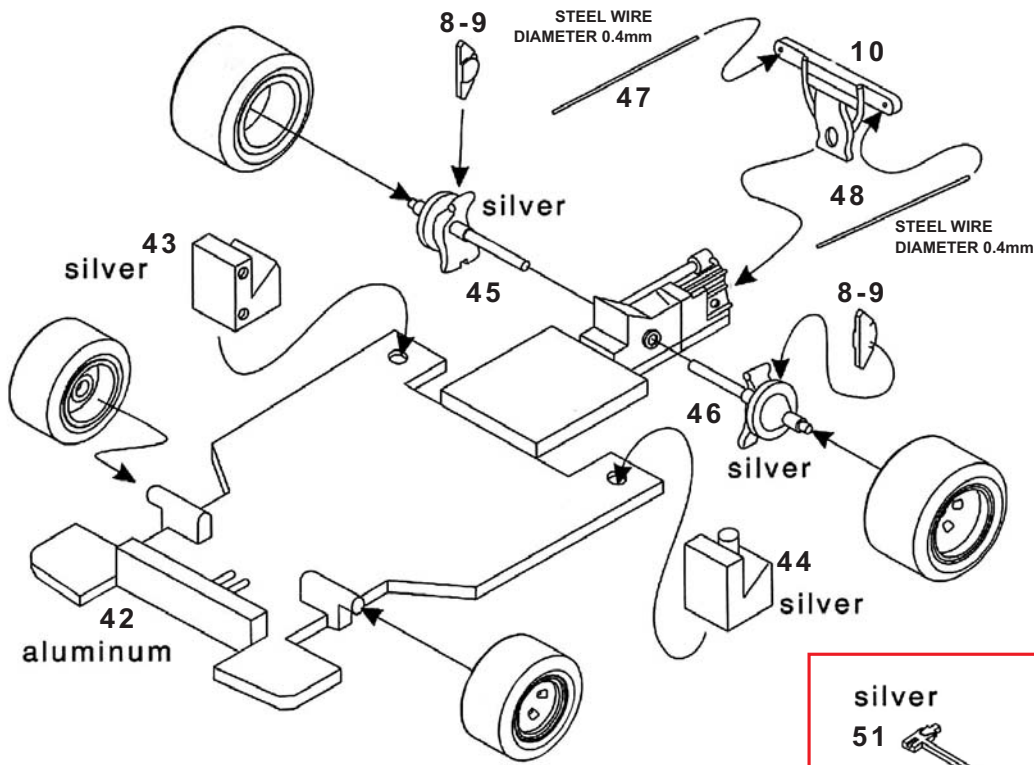

STEEL WIRE
FILO D' ACCIAIO
STAHLDRAHT
FIL ACIER
ALAMBRE D'ACERO

DIAMETER
DIAMETRO
DURCHMESSER
DIAMÈTRE
DIAMETRO

TAMEO KITS srl
Via Valle, 111 - P.O. Box 61
17022 BORGIO VEREZZI SV ITALY
Tel. 39 019 - 615.250
Fax. 39 019 - 615.310

www.tameokits.com
sales@tameokits.com
technical@tameokits.com

Made in Italy. Modello per collezionisti in scala 1/43. Vietata la vendita ai minori di 14 anni. Nocivo per ingestione. Conservare fuori dalla portata dei bambini. Tameo Kits declina ogni responsabilità per un uso improprio del prodotto.
Made in Italy. Collector 1/43 Scale Models. Not for sale to persons under 14 years of age. Dangerous if swallowed. Keep out of reach of children. Tameo Kits not held responsible for any damage or injury resulting from improper use of the product.
Made in Italy. Modèle pour collectionneurs échelle 1/43. Vente interdite aux enfants de moins de 14 ans. Dangereux si avalé. Conserver hors de la portée des enfants. Tameo Kits décline toute responsabilité dans le cas de dommages dérivants de l'usage non approprié du produit.
Made in Italy. Sammlermodell im Massstab 1/43. Verkauf an Jugendliche unter 14 Jahren verboten. Schädlich bei Verschlucken. Tameo Kits lehnt jede Verantwortung bei unsachgemässer Benutzung des Produktes ab.
Hecho en Italia. Colección de modelos a escala 1/43. Prohibida la venta a menores de 14 años. No comestible. Mantener fuera del alcance de los niños. Tameo Kits no se hace responsable de los daños causados por el uso incorrecto de este producto.