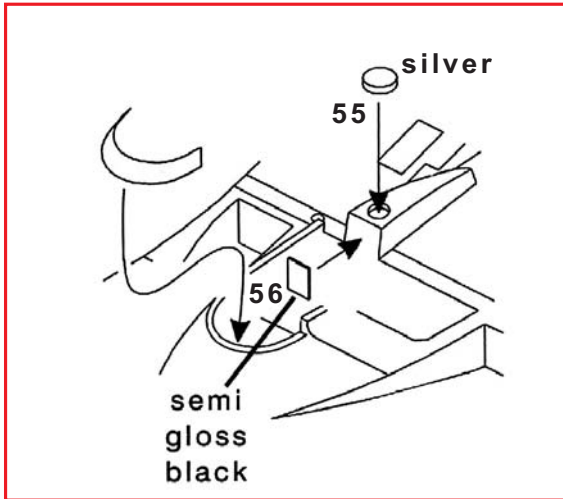

STEEL WIRE
FILO D' ACCIAIO
STAHLDRAHT
FIL ACIER
ALAMBRE D'ACERO

DIAMETER
DIAMETRO
DURCHMESSER
DIAMÈTRE
DIAMETRO

TAMEO KITS srl
Via Valle, 111 - P.O. Box 61
17022 BORGIO VEREZZI SV ITALY
Tel. 39 019 - 615.250
Fax. 39 019 - 615.310

www.tameokits.com
sales@tameokits.com
technical@tameokits.com

Made in Italy. Modello per collezionisti in scala 1/43. Vietata la vendita ai minori di 14 anni. Nocivo per ingestione. Conservare fuori dalla portata dei bambini. Tameo Kits declina ogni responsabilità per un uso improprio del prodotto.
Made in Italy. Collector 1/43 Scale Models. Not for sale to persons under 14 years of age. Dangerous if swallowed. Keep out of reach of children. Tameo Kits not held responsible for any damage or injury resulting from improper use of the product.
Made in Italy. Modèle pour collectionneurs échelle 1/43. Vente interdite aux enfants de moins de 14 ans. Dangereux si avalé. Conserver hors de la portée des enfants. Tameo Kits décline toute responsabilité dans le cas de dommages dérivants de l'usage non approprié du produit.
Made in Italy. Sammlermodell im Massstab 1/43. Verkauf an Jugendliche unter 14 Jahren verboten. Schädlich bei Verschlucken. Tameo Kits lehnt jede Verantwortung bei unsachgemässer Benutzung des Produktes ab.
Hecho en Italia. Colección de modelos a escala 1/43. Prohibida la venta a menores de 14 años. No comestible. Mantener fuera del alcance de los niños. Tameo Kits no se hace responsable de los daños causados por el uso incorrecto de este producto.