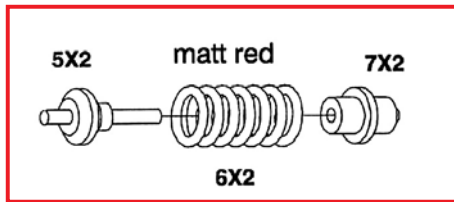

TO BEND
PIEGARE
BIEGEN
PLIER
DOBLAR

RED LIGHT
LUCE ROSSA
ROTLICHT
FEUX ROUGE
LUZ ROJA

ORANGE LIGHT
LUCE ARANCIONE
ORANGELICHT
FEUX ORANGE
LUZ NARANJA