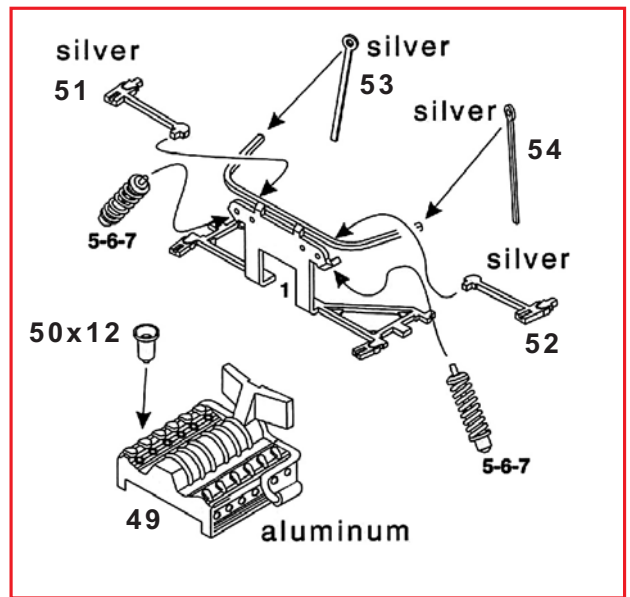

STEEL WIRE
FILO D' ACCIAIO
STAHLDRAHT
FIL ACIER
ALAMBRE D'ACERO

DIAMETER
DIAMETRO
DURCHMESSER
DIAMÈTRE
DIAMETRO

TAMEO KITS srl
Via Valle, 111 - P.O. Box 61
17022 BORGIO VEREZZI SV ITALY
Tel. 39 019 - 615.250
Fax. 39 019 - 615.310

www.tameokits.com
sales@tameokits.com
technical@tameokits.com

Made in Italy. Modello per collezionisti in scala 1/43. Vietata la vendita ai minori di 14 anni. Nocivo per ingestione. Conservare fuori dalla portata dei bambini. Tameo Kits declina ogni responsabilità per un uso improprio del prodotto.
Made in Italy. Collector 1/43 Scale Models. Not for sale to persons under 14 years of age. Dangerous if swallowed. Keep out of reach of children. Tameo Kits not held responsible for any damage or injury resulting from improper use of the product.
Made in Italy. Modèle pour collectionneurs échelle 1/43. Vente interdite aux enfants de moins de 14 ans. Dangereux si avalé. Conserver hors de la portée des enfants. Tameo Kits décline toute responsabilité dans le cas de dommages dérivants de l'usage non approprié du produit.
Made in Italy. Sammlermodell im Massstab 1/43. Verkauf an Jugendliche unter 14 Jahren verboten. Schädlich bei Verschlucken. Tameo Kits lehnt jede Verantwortung bei unsachgemässer Benutzung des Produktes ab.
Hecho en Italia. Colección de modelos a escala 1/43. Prohibida la venta a menores de 14 años. No comestible. Mantener fuera del alcance de los niños. Tameo Kits no se hace responsable de los daños causados por el uso incorrecto de este producto.