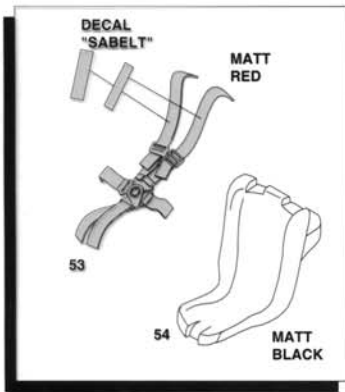

TMK 171

TAMEO KITS srl
Via Valle, 111 - P.O. Box 61
17022 BORGIO VEREZZI SV ITALY
Tel. 39 019 - 615.250
Fax. 39 019 - 615.310
www.tameokits.com
sales@tameokits.com
technical@tameokits.com

Made in Italy. Modello per collezionisti in scala 1/43. Vietata la vendita ai minori di 14 anni. Nocivo per ingestione. Conservare fuori dalla portata dei bambini. Tameo Kits declina ogni responsabilità per un uso improprio del prodotto.
Made in Italy. Collector 1/43 Scale Models. Not for sale to persons under 14 years of age. Dangerous if swallowed. Keep out of reach of children. Tameo Kits not held responsible for any damage or injury resulting from improper use of the product.
Made in Italy. Modèle pour collectionneurs échelle 1/43. Vente interdite aux enfants de moins de 14 ans. Dangereux si avalé. Conserver hors de la portée des enfants. Tameo Kits décline toute responsabilité dans le cas de dommages dérivants de l'usage non approprié du produit.
Made in Italy. Sammlermodell im Massstab 1/43. Verkauf an Jugendliche unter 14 Jahren verboten. Schädlich bei Verschlucken. Tameo Kits lehnt jede Verantwortung bei unsachgemässer Benutzung des Produktes ab.
Hecho en Italia. Colección de modelos a escala 1/43. Prohibida la venta a menores de 14 años. No comestible. Mantener fuera del alcance de los niños. Tameo Kits no se hace responsable de los daños causados por el uso incorrecto de este producto.