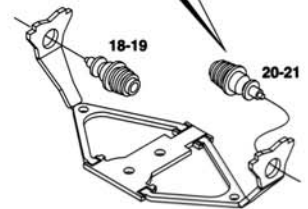

Made in Italy. Modello per collezionisti in scala 1/43. Vietata la vendita ai minori di 14 anni. Nocivo per ingestione. Conservare fuori dalla portata dei bambini. Tameo Kits declina ogni responsabilità per un uso improprio del prodotto.
Made in Italy. Collector 1/43 Scale Models. Not for sale to persons under 14 years of age. Dangerous if swallowed. Keep out of reach of children. Tameo Kits not held responsible for any damage or injury resulting from improper use of the product.
Made in Italy. Modèle pour collectionneurs échelle 1/43. Vente interdite aux enfants de moins de 14 ans. Dangereux si avalé. Conserver hors de la portée des enfants. Tameo Kits décline toute responsabilité dans le cas de dommages dérivants de l'usage non approprié du produit.
Made in Italy. Sammlermodell im Massstab 1/43. Verkauf an Jugendliche unter 14 Jahren verboten. Schädlich bei Verschlucken. Tameo Kits lehnt jede Verantwortung bei unsachgemässer Benutzung des Produktes ab.
Hecho en Italia. Colección de modelos a escala 1/43. Prohibida la venta a menores de 14 años. No comestible. Mantener fuera del alcance de los niños. Tameo Kits no se hace responsable de los daños causados por el uso incorrecto de este producto.

GEAR BOX-REAR SUSPENSION ASSEMBLY

USE THIS MASTER TO BEND THE SUSPENSION

22 INOX WIRE DIA. 0.8mm

FRONT SUSPENSION ASSEMBLY

ENGINE ASSEMBLY

PHOTOETCHEDS

FINAL ASSEMBLY

BODY COLOUR