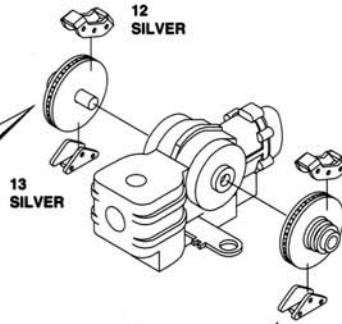

Made in Italy. Modello per collezionisti in scala 1/43. Vietata la vendita ai minori di 14 anni. Nocivo per ingestione. Conservare fuori dalla portata dei bambini. Tameo Kits declina ogni responsabilità per un uso improprio del prodotto.
Made in Italy. Collector 1/43 Scale Models. Not for sale to persons under 14 years of age. Dangerous if swallowed. Keep out of reach of children. Tameo Kits not held responsible for any damage or injury resulting from improper use of the product.
Made in Italy. Modèle pour collectionneurs échelle 1/43. Vente interdite aux enfants de moins de 14 ans. Dangereux si avalé. Conserver hors de la portée des enfants. Tameo Kits décline toute responsabilité dans le cas de dommages dérivants de l'usage non approprié du produit.
Made in Italy. Sammlermodell im Massstab 1/43. Verkauf an Jugendliche unter 14 Jahren verboten. Schädlich bei Verschlucken. Tameo Kits lehnt jede Verantwortung bei unsachgemässer Benutzung des Produktes ab.
Hecho en Italia. Colección de modelos a escala 1/43. Prohibida la venta a menores de 14 años. No comestible. Mantener fuera del alcance de los niños. Tameo Kits no se hace responsable de los daños causados por el uso incorrecto de este producto.

GEAR BOX-REAR SUSPENSION ASSEMBLY

USE THIS MASTER TO BEND THE SUSPENSION

22 INOX WIRE DIA. 0.8mm

FRONT SUSPENSION ASSEMBLY

ENGINE ASSEMBLY

PHOTOETCHEDS

FINAL ASSEMBLY

BODY COLOUR