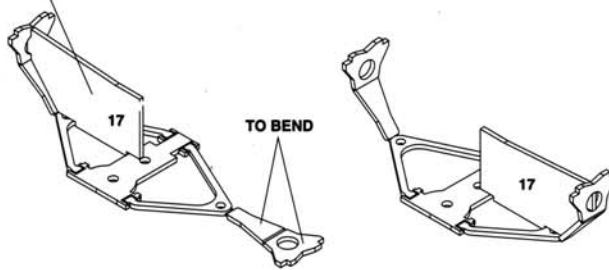

LOTUS FORD 79 " MARTINI " ARGENTINE G.P. 1979

TAMEO KITS srl
Via Valle, 111 - P.O. Box 61
17022 BORGIO VEREZZI SV ITALY
Tel. 39 019 - 615.250
Fax. 39 019 - 615.310
www.tameokits.com
sales@tameokits.com
technical@tameokits.com

Made in Italy. Modello per collezionisti in scala 1/43. Vietata la vendita ai minori di 14 anni. Nocivo per ingestione. Conservare fuori dalla portata dei bambini. Tameo Kits declina ogni responsabilità per un uso improprio del prodotto.
Made in Italy. Collector 1/43 Scale Models. Not for sale to persons under 14 years of age. Dangerous if swallowed. Keep out of reach of children. Tameo Kits not held responsible for any damage or injury resulting from improper use of the product.
Made in Italy. Modèle pour collectionneurs échelle 1/43. Vente interdite aux enfants de moins de 14 ans. Dangereux si avalé. Conserver hors de la portée des enfants. Tameo Kits décline toute responsabilité dans le cas de dommages dérivants de l'usage non approprié du produit.
Made in Italy. Sammlermodell im Massstab 1/43. Verkauf an Jugendliche unter 14 Jahren verboten. Schädlich bei Verschlucken. Tameo Kits lehnt jede Verantwortung bei unsachgemässer Benutzung des Produktes ab.
Hecho en Italia. Colección de modelos a escala 1/43. Prohibida la venta a menores de 14 años. No comestible. Mantener fuera del alcance de los niños. Tameo Kits no se hace responsable de los daños causados por el uso incorrecto de este producto.

GEAR BOX-REAR SUSPENSION ASSEMBLY

USE THIS MASTER TO BEND THE SUSPENSION

22 INOX WIRE DIA. 0.8mm

FRONT SUSPENSION ASSEMBLY

ENGINE ASSEMBLY

PHOTOETCHEDS

FINAL ASSEMBLY

BODY COLOUR