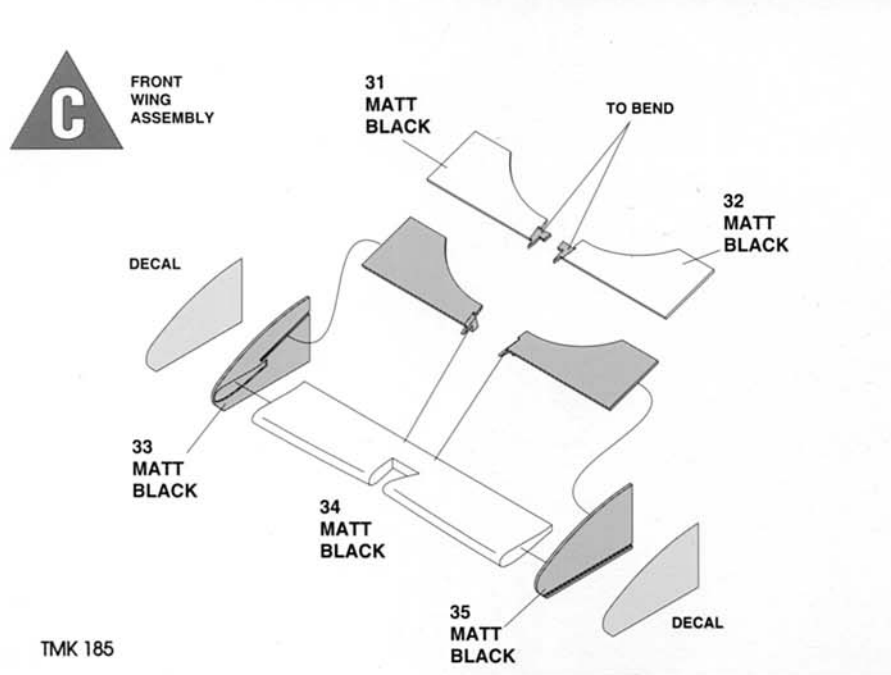

REAR WING SUPPORT  
RED LIGHT

REAR WING MAIN PLANE

REAR WING ASSEMBLY

TMK 185

PHOTOETCHEDS

**TAMEO KITS** srl  
Via Valle, 111 - P.O. Box 61  
17022 BORGIO VEREZZI SV ITALY  
Tel. 39 019 - 615.250  
Fax. 39 019 - 615.310  
[www.tameokits.com](http://www.tameokits.com)  
[sales@tameokits.com](mailto:sales@tameokits.com)  
[technical@tameokits.com](mailto:technical@tameokits.com)

HOW TO HOLE

COLOUR CONVERSION  
FIAT 120  
TRIUMPH SIGNAL RED

87-88  
INOX WIRE