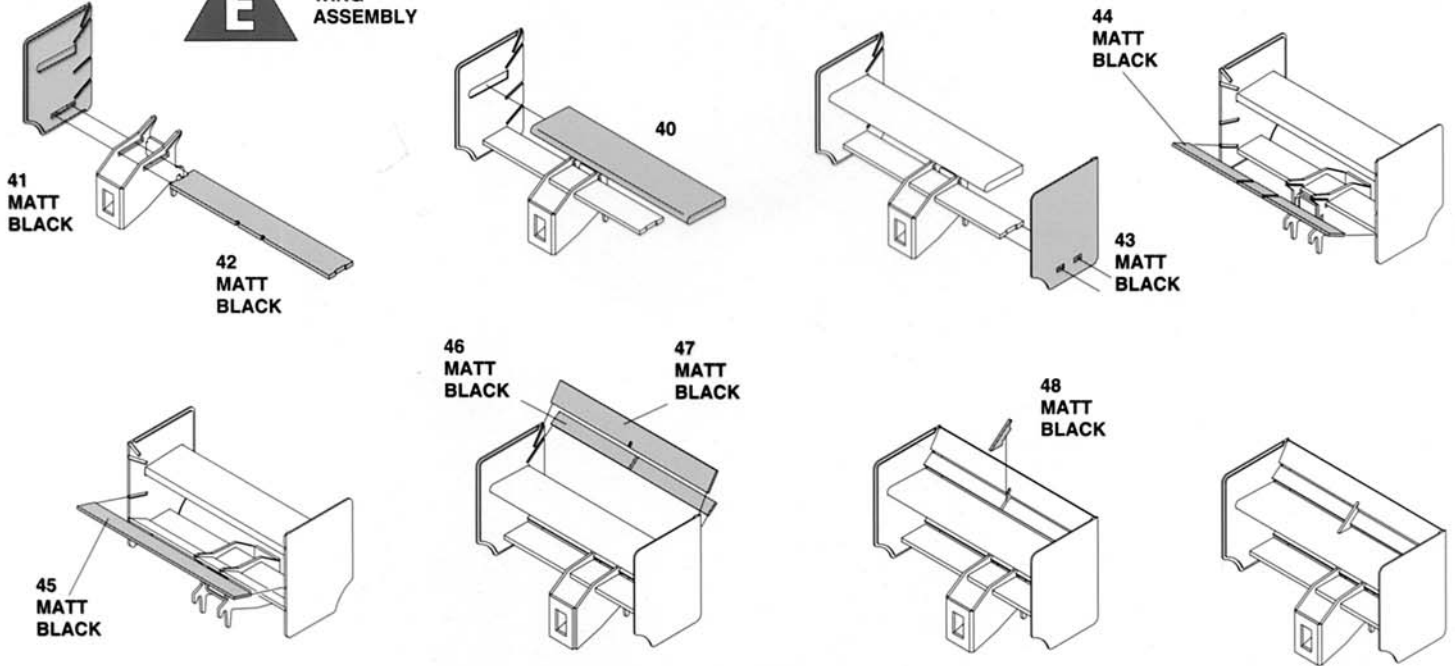

REAR WING SUPPORT  
RED LIGHT

REAR WING MAIN PLANE

REAR WING ASSEMBLY

TMK 185

PHOTOETCHEDS

**TAMEO KITS** srl  
Via Valle, 111 - P.O. Box 61  
17022 BORGIO VEREZZI SV ITALY  
Tel. 39 019 - 615.250  
Fax. 39 019 - 615.310  
[www.tameokits.com](http://www.tameokits.com)  
[sales@tameokits.com](mailto:sales@tameokits.com)  
[technical@tameokits.com](mailto:technical@tameokits.com)

HOW TO HOLE

COLOUR CONVERSION  
FIAT 120  
TRIUMPH SIGNAL RED

87-88  
INOX WIRE