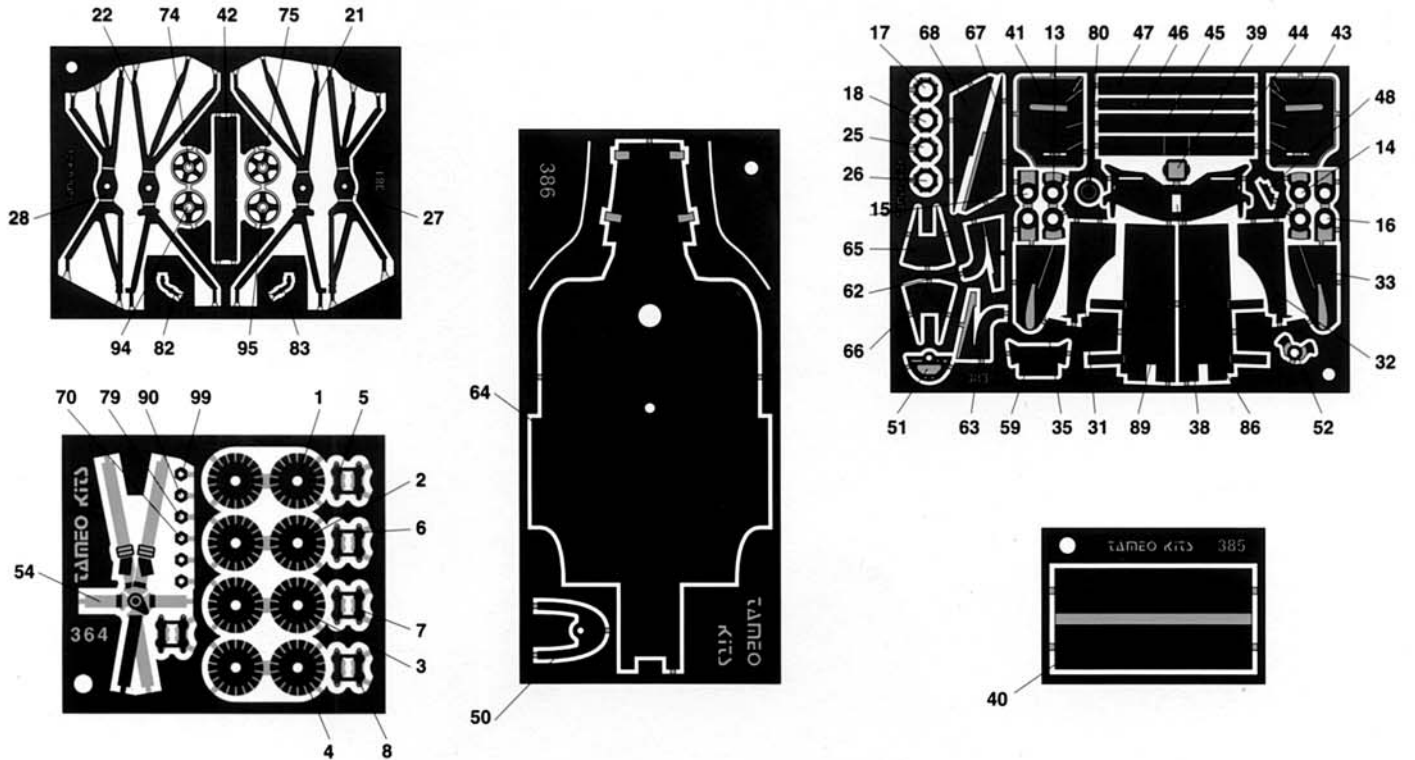

REAR WING SUPPORT  
RED LIGHT

REAR WING MAIN PLANE

REAR WING ASSEMBLY

TMK 185

PHOTOETCHEDS

**TAMEO KITS** srl  
Via Valle, 111 - P.O. Box 61  
17022 BORGIO VEREZZI SV ITALY  
Tel. 39 019 - 615.250  
Fax. 39 019 - 615.310  
[www.tameokits.com](http://www.tameokits.com)  
[sales@tameokits.com](mailto:sales@tameokits.com)  
[technical@tameokits.com](mailto:technical@tameokits.com)

HOW TO HOLE

COLOUR CONVERSION  
FIAT 120  
TRIUMPH SIGNAL RED

87-88  
INOX WIRE