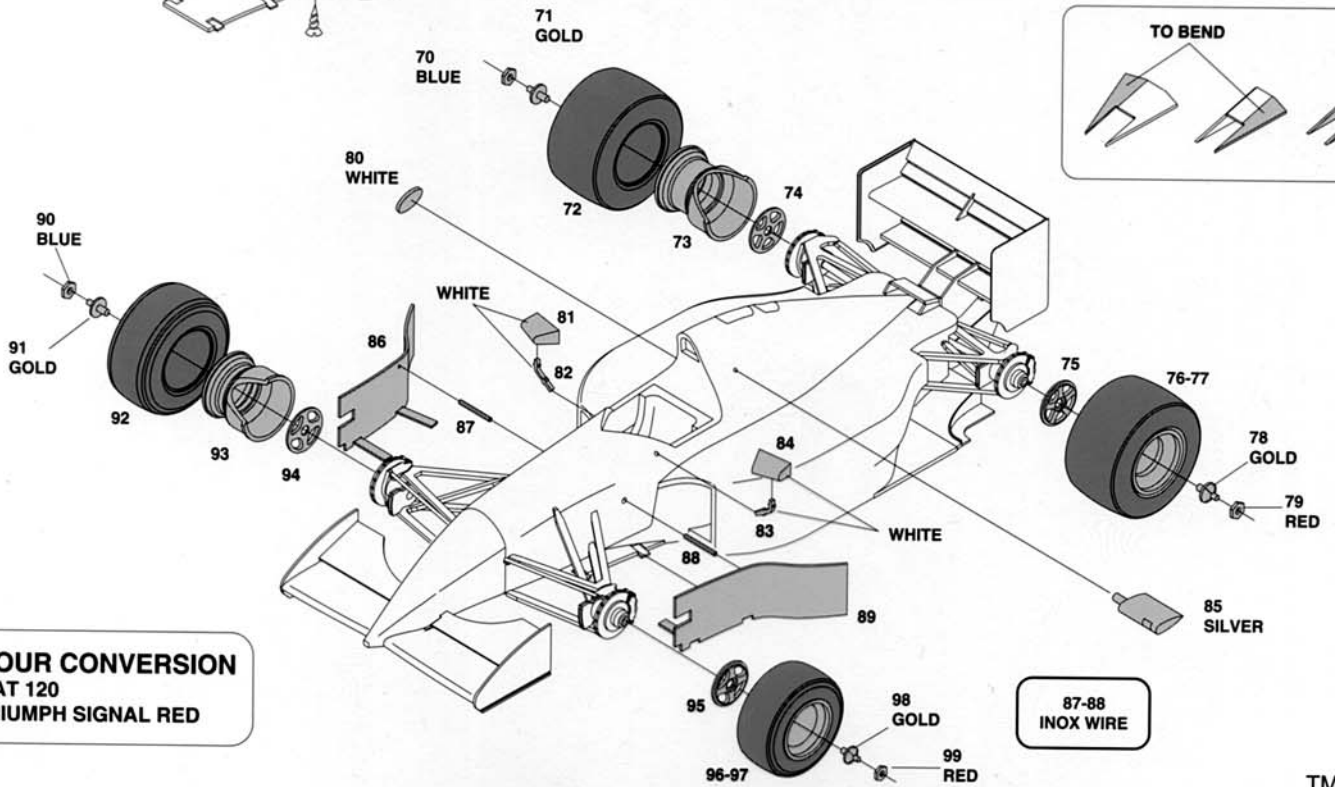

REAR WING SUPPORT  
RED LIGHT

REAR WING MAIN PLANE

REAR WING ASSEMBLY

TMK 185

PHOTOETCHEDS

**TAMEO KITS** srl  
Via Valle, 111 - P.O. Box 61  
17022 BORGIO VEREZZI SV ITALY  
Tel. 39 019 - 615.250  
Fax. 39 019 - 615.310  
[www.tameokits.com](http://www.tameokits.com)  
[sales@tameokits.com](mailto:sales@tameokits.com)  
[technical@tameokits.com](mailto:technical@tameokits.com)

HOW TO HOLE

COLOUR CONVERSION  
FIAT 120  
TRIUMPH SIGNAL RED

87-88  
INOX WIRE