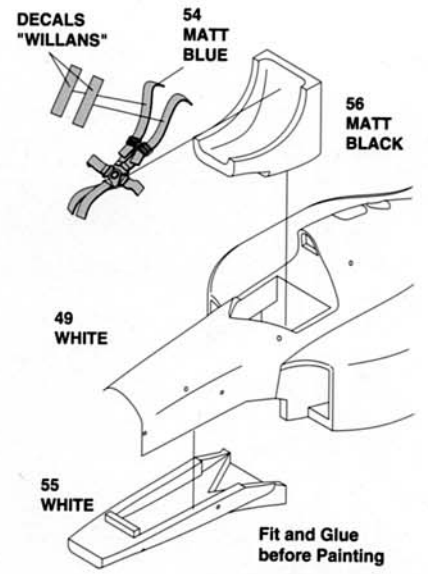

REAR WING SUPPORT  
RED LIGHT

REAR WING MAIN PLANE

REAR WING ASSEMBLY

TMK 185

PHOTOETCHEDS

**TAMEO KITS** srl  
Via Valle, 111 - P.O. Box 61  
17022 BORGIO VEREZZI SV ITALY  
Tel. 39 019 - 615.250  
Fax. 39 019 - 615.310  
[www.tameokits.com](http://www.tameokits.com)  
[sales@tameokits.com](mailto:sales@tameokits.com)  
[technical@tameokits.com](mailto:technical@tameokits.com)

HOW TO HOLE

COLOUR CONVERSION  
FIAT 120  
TRIUMPH SIGNAL RED

87-88  
INOX WIRE