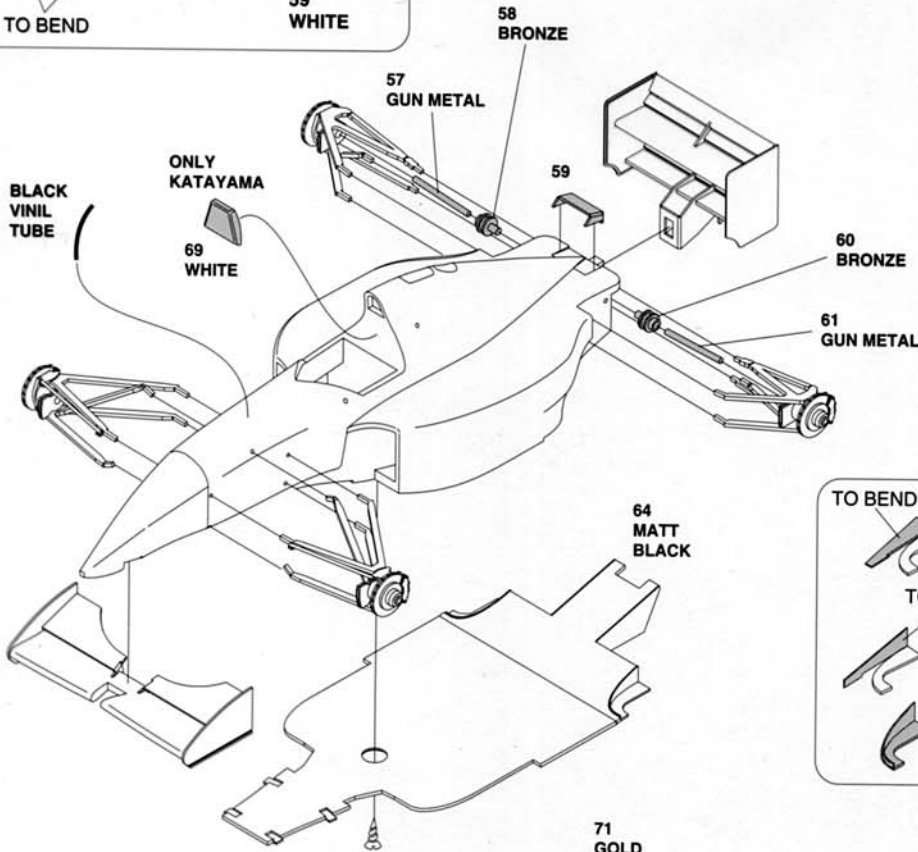

REAR WING SUPPORT  
RED LIGHT

REAR WING MAIN PLANE

REAR WING ASSEMBLY

TMK 185

PHOTOETCHEDS

**TAMEO KITS** srl  
Via Valle, 111 - P.O. Box 61  
17022 BORGIO VEREZZI SV ITALY  
Tel. 39 019 - 615.250  
Fax. 39 019 - 615.310  
[www.tameokits.com](http://www.tameokits.com)  
[sales@tameokits.com](mailto:sales@tameokits.com)  
[technical@tameokits.com](mailto:technical@tameokits.com)

HOW TO HOLE

COLOUR CONVERSION  
FIAT 120  
TRIUMPH SIGNAL RED

87-88  
INOX WIRE