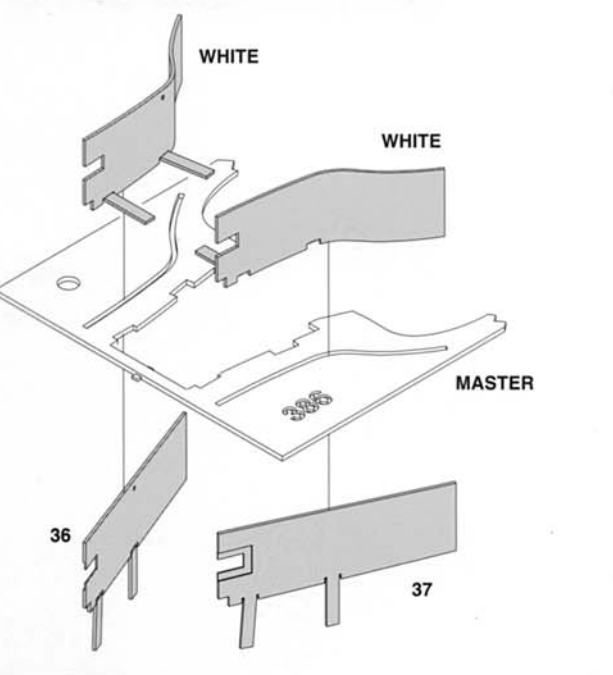

REAR WING SUPPORT  
RED LIGHT

REAR WING MAIN PLANE

REAR WING ASSEMBLY

TMK 185

PHOTOETCHEDS

**TAMEO KITS** srl  
Via Valle, 111 - P.O. Box 61  
17022 BORGIO VEREZZI SV ITALY  
Tel. 39 019 - 615.250  
Fax. 39 019 - 615.310  
[www.tameokits.com](http://www.tameokits.com)  
[sales@tameokits.com](mailto:sales@tameokits.com)  
[technical@tameokits.com](mailto:technical@tameokits.com)

HOW TO HOLE

COLOUR CONVERSION  
FIAT 120  
TRIUMPH SIGNAL RED

87-88  
INOX WIRE