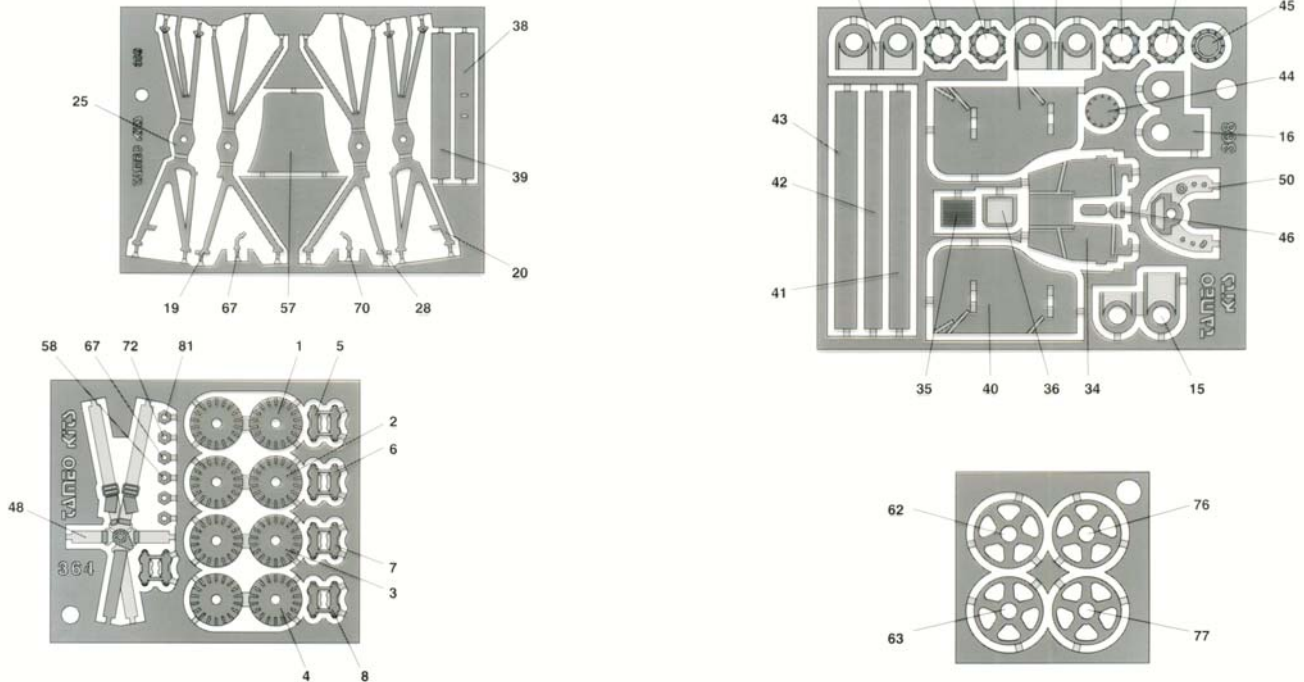

REAR SUSPENSION ASSEMBLY

C

FRONT WING ASSEMBLY

REAR WING ASSEMBLY

Fotoincisioni - Photoetched - Fotogeätzt Photogravures - Fotograbado

TAMEO KITS srl

Via Valle, 111 - P.O. Box 61
17022 BORGIO VEREZZI SV ITALY
Tel. 39 019 - 615.250
Fax. 39 019 - 615.310