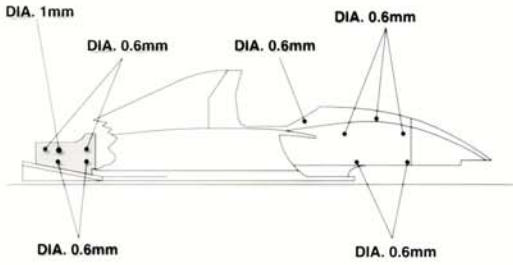

HOW TO HOLE

MID BLUE BLU BLAU BLEU AZUL	MATT RED ROSSO OPACO MATROT ROUGE OPAQUE ROJO MATE
RAL 5012	TAMIYA XF7

MATT BLACK NERO OPACO MATTSCHWARZ NOIRE OPAQUE NEGRO OPACO	GUN METAL GRIGIO FUCILE GUN METAL GRIS FUSIL GRIS FUSIL	GOLD ORO GOLD OR ORO	SILVER ARGENTO SILBER ARGENT PLATA
TAMIYA TS6	TAMIYA TS38	TAMIYA X31	TAMIYA X11