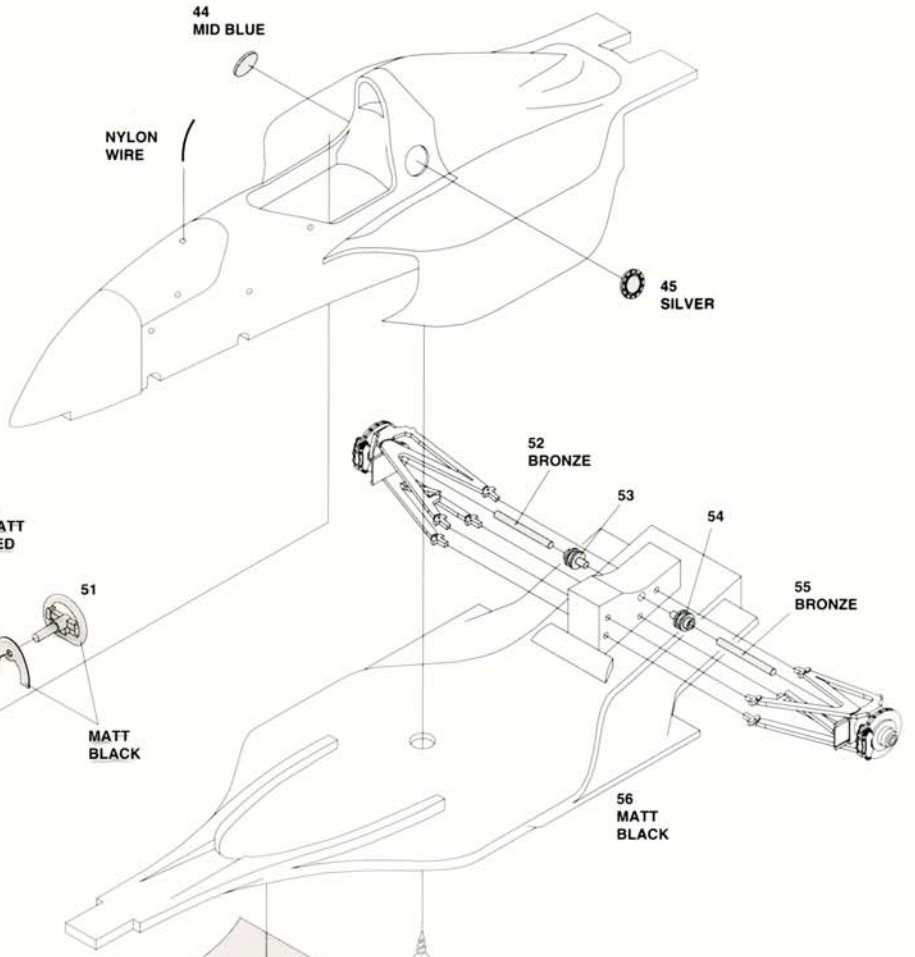

HOW TO HOLE

MID BLUE BLU BLAU BLEU AZUL	MATT RED ROSSO OPACO MATROT ROUGE OPAQUE ROJO MATE
RAL 5012	TAMIYA XF7

MATT BLACK NERO OPACO MATTSCHWARZ NOIRE OPAQUE NEGRO OPACO	GUN METAL GRIGIO FUCILE GUN METAL GRIS FUSIL GRIS FUSIL	GOLD ORO GOLD OR ORO	SILVER ARGENTO SILBER ARGENT PLATA
TAMIYA TS6	TAMIYA TS38	TAMIYA X31	TAMIYA X11