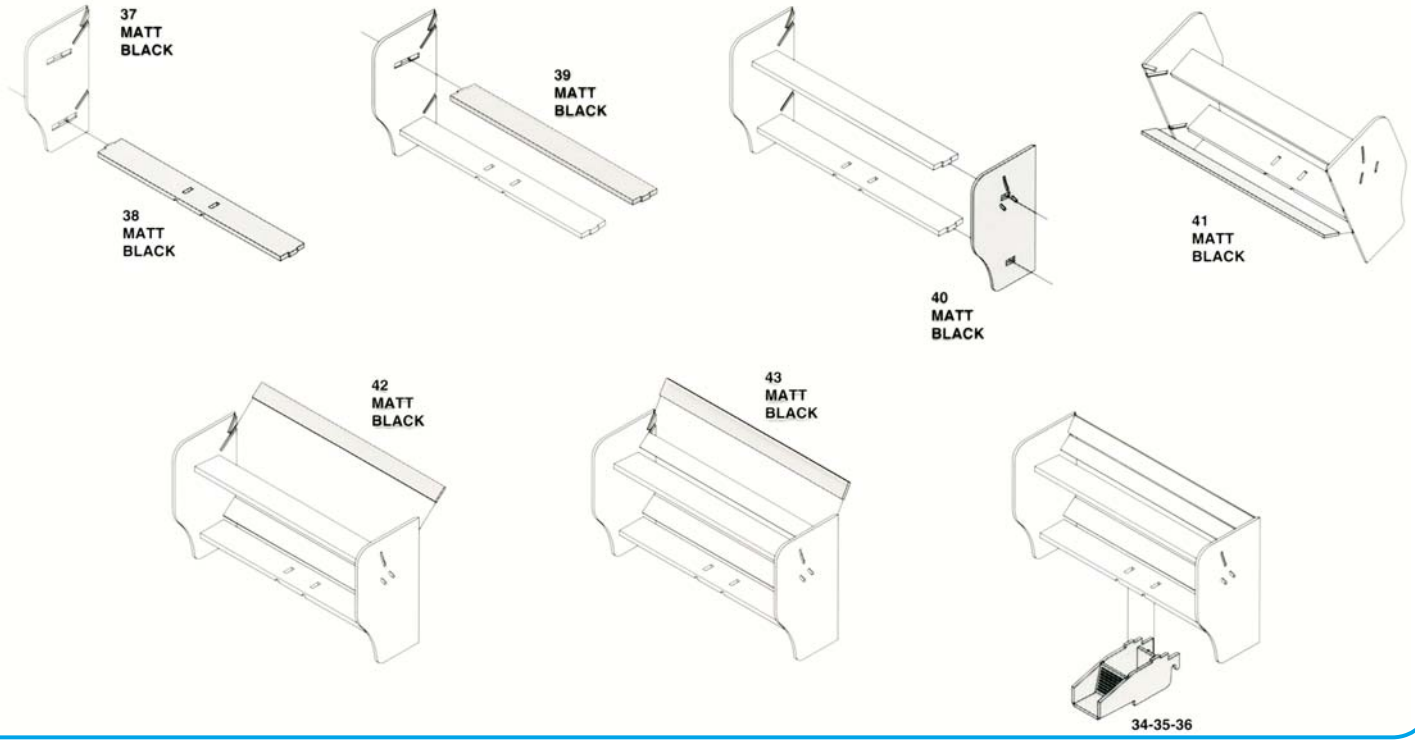

REAR SUSPENSION ASSEMBLY

C

FRONT WING ASSEMBLY

REAR WING ASSEMBLY

Fotoincisioni - Photoetched - Fotogeätzt Photogravures - Fotograbado

TAMEO KITS srl

Via Valle, 111 - P.O. Box 61
17022 BORGIO VEREZZI SV ITALY
Tel. 39 019 - 615.250
Fax. 39 019 - 615.310