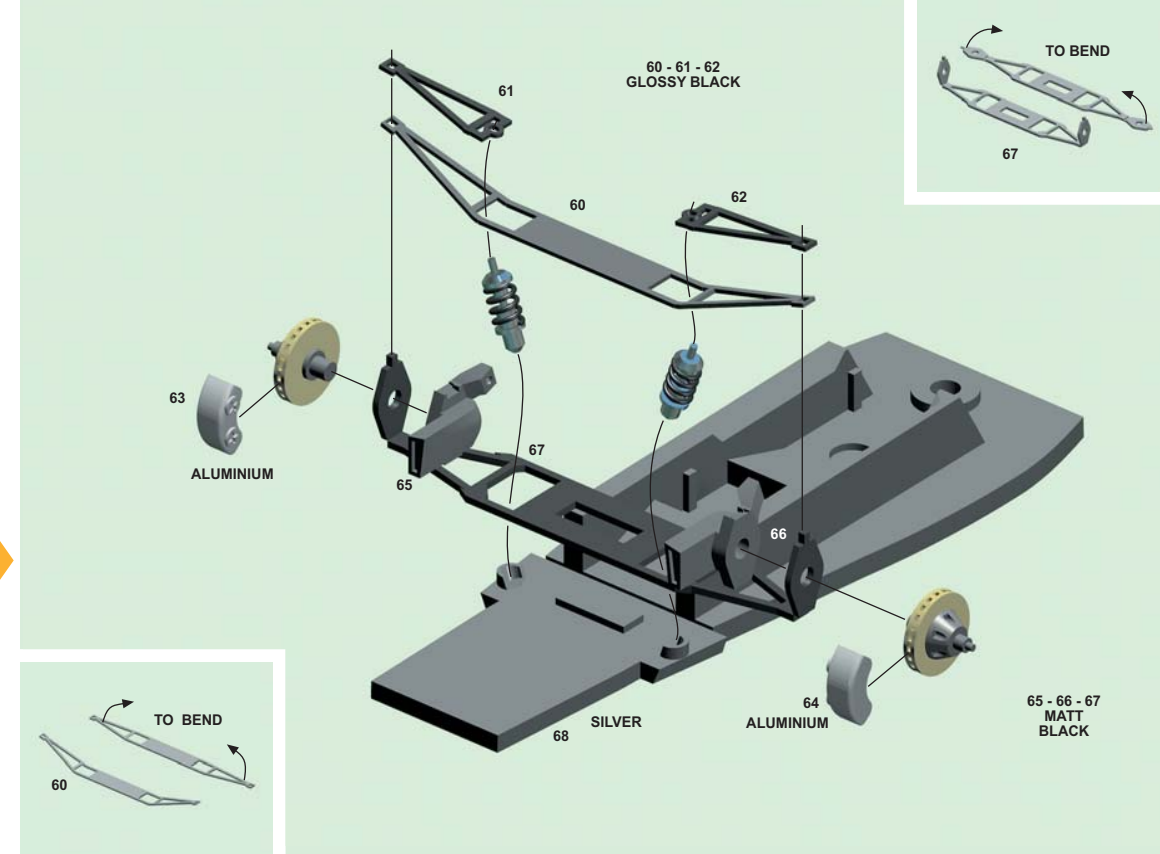

PARTS	STEEL WIRE	DIAMETER	TO BEND
PEZZI	FILO D' ACCIAIO	DIAMETRO	PIEGARE
STUECKE	STAHLDRAHT	DURCHMESSER	BIEGEN
PIECE	FIL ACIER	DIAMETRE	PLIER
PIEZAS	ALAMBRE D'ACERO	DIAMETRO	DOBLAR

TMK 221

MCLAREN FORD M23