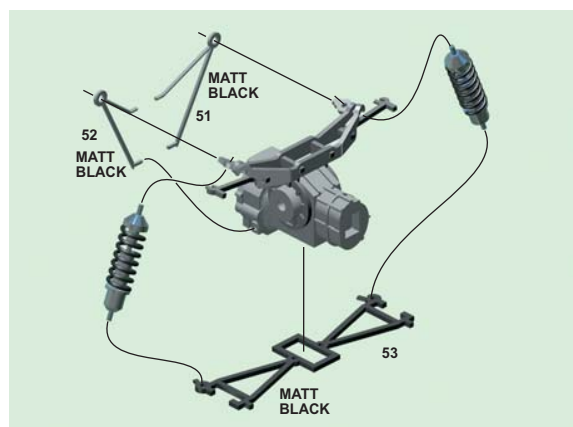

PARTS	STEEL WIRE	DIAMETER	TO BEND
PEZZI	FILO D' ACCIAIO	DIAMETRO	PIEGARE
STUECKE	STAHLDRAHT	DURCHMESSER	BIEGEN
PIECE	FIL ACIER	DIAMETRE	PLIER
PIEZAS	ALAMBRE D'ACERO	DIAMETRO	DOBLAR

TMK 221

MCLAREN FORD M23