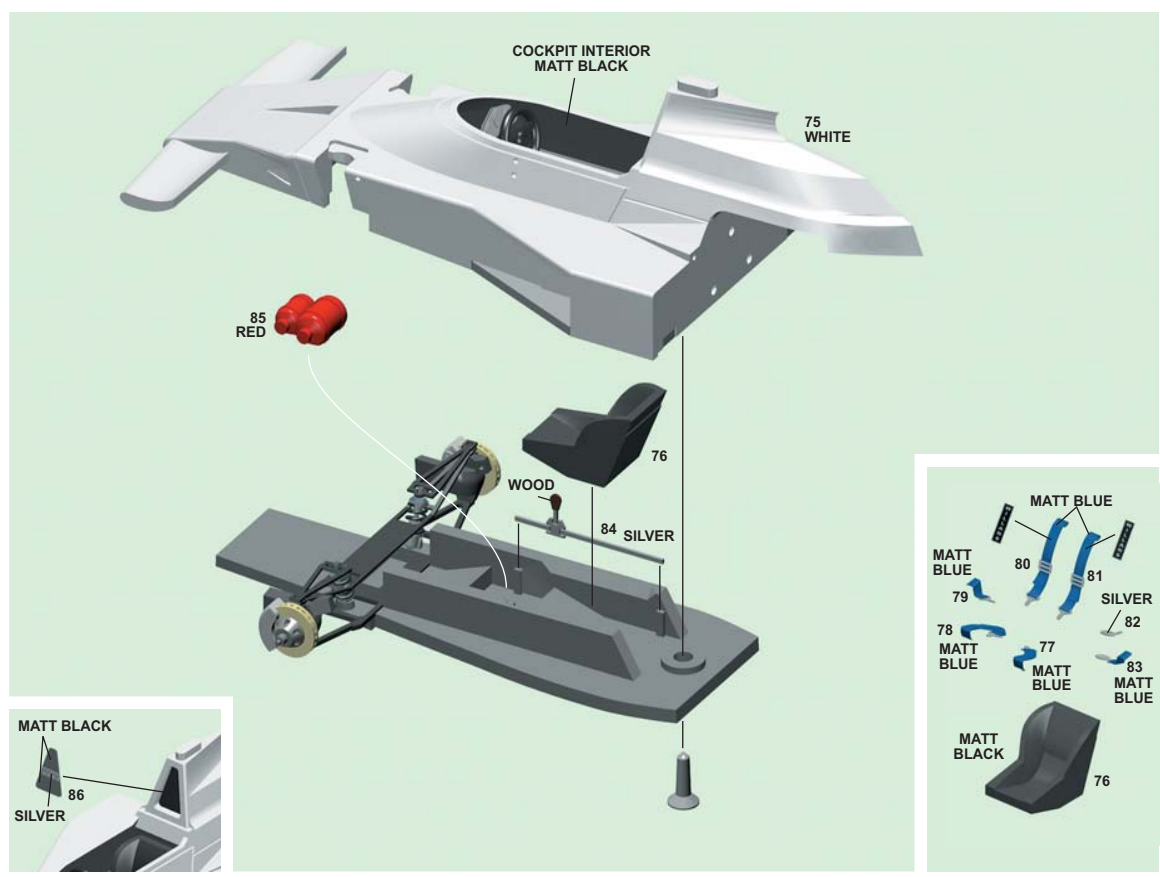

TMK 221

MCLAREN FORD M23

YARDLEY

BRAZILIAN G.P. 1974

TAMEO KITS srl
Via Valle, 111 - P.O. Box 61
17022 BORGIO VERZEZI SV ITALY
Tel. 39 019 - 615.250 Fax. 39 019 - 615.310
WWW.TAMEOKITS.COM

Made in Italy. Modello per collezionisti in scala 1/43.
Vietata la vendita ai minori di 14 anni.
Nocivo per ingestione. Conservare fuori dalla portata dei bambini.
Tameo Kits declina ogni responsabilità per un uso improprio del prodotto.

Made in Italy. Collector 1/43 Scale Models.
Not for sale to persons under 14 years of age.
Dangerous if swallowed. Keep out of reach of children.
Tameo Kits not held responsible for any damage or injury resulting from improper use of the product.

Made in Italy. Modèle pour collectionneurs échelle 1/43.
Vente interdite aux enfants de moins de 14 ans. Dangereux si avalé.
Conserver hors de la portée des enfants. Tameo Kits décline toute responsabilité dans le cas de dommages dérivants de l'usage non approprié du produit.

Made in Italy. Sammlermodell im Massstab 1/43.
Verkauf an Jugendliche unter 14 Jahren verboten. Schädlich bei Verschlucken.
Tameo Kits lehnt jede Verantwortung bei unsachgemässer Benutzung des Produktes ab.

Hecho en Italia. Colección de modelos a escala 1/43.
Prohibida la venta a menores de 14 años.
No comestible. Mantener fuera del alcance de los niños.
Tameo Kits no se hace responsable de los daños causados por el uso incorrecto de este producto.