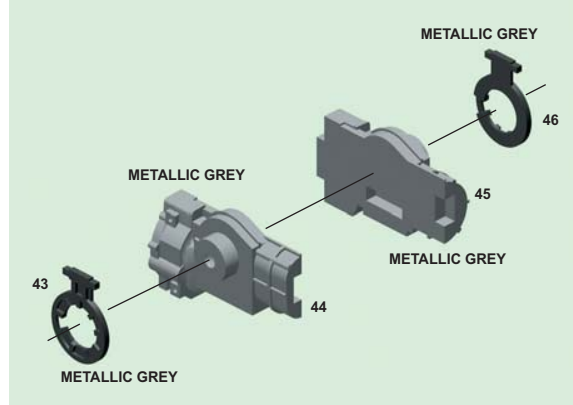

PARTS	STEEL WIRE	DIAMETER	TO BEND
PEZZI	FILO D' ACCIAIO	DIAMETRO	PIEGARE
STUECKE	STAHLDRAHT	DURCHMESSER	BIEGEN
PIECE	FIL ACIER	DIAMETRE	PLIER
PIEZAS	ALAMBRE D'ACERO	DIAMETRO	DOBLAR

TMK 221

MCLAREN FORD M23