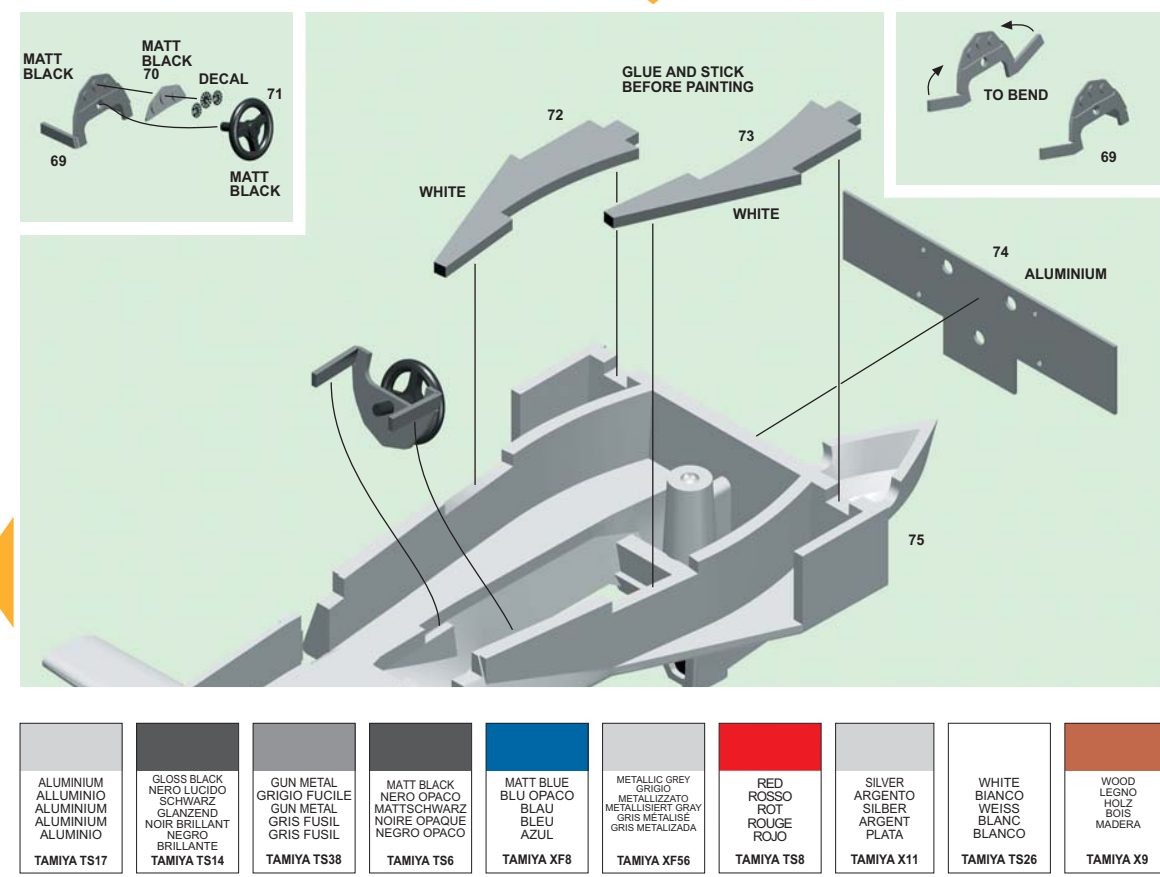

TMK 221

MCLAREN FORD M23

YARDLEY

BRAZILIAN G.P. 1974

TAMEO KITS srl
Via Valle, 111 - P.O. Box 61
17022 BORGIO VERZEZI SV ITALY
Tel. 39 019 - 615.250 Fax. 39 019 - 615.310
WWW.TAMEOKITS.COM

Made in Italy. Modello per collezionisti in scala 1/43.
Vietata la vendita ai minori di 14 anni.
Nocivo per ingestione. Conservare fuori dalla portata dei bambini.
Tameo Kits declina ogni responsabilità per un uso improprio del prodotto.

Made in Italy. Collector 1/43 Scale Models.
Not for sale to persons under 14 years of age.
Dangerous if swallowed. Keep out of reach of children.
Tameo Kits not held responsible for any damage or injury resulting from improper use of the product.

Made in Italy. Modèle pour collectionneurs échelle 1/43.
Vente interdite aux enfants de moins de 14 ans. Dangereux si avalé.
Conserver hors de la portée des enfants. Tameo Kits décline toute responsabilité dans le cas de dommages dérivants de l'usage non approprié du produit.

Made in Italy. Sammlermodell im Massstab 1/43.
Verkauf an Jugendliche unter 14 Jahren verboten. Schädlich bei Verschlucken.
Tameo Kits lehnt jede Verantwortung bei unsachgemässer Benutzung des Produktes ab.

Hecho en Italia. Colección de modelos a escala 1/43.
Prohibida la venta a menores de 14 años.
No comestible. Mantener fuera del alcance de los niños.
Tameo Kits no se hace responsable de los daños causados por el uso incorrecto de este producto.