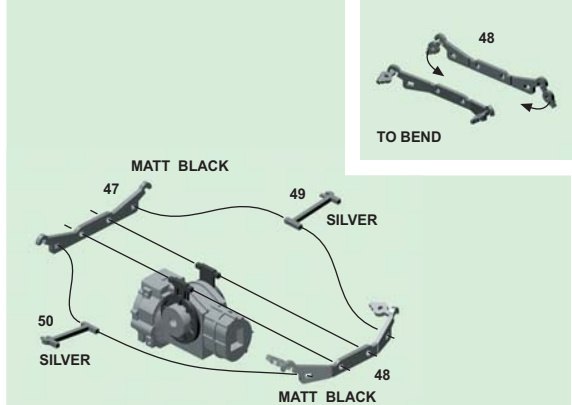

PARTS	STEEL WIRE	DIAMETER	TO BEND
PEZZI	FILO D' ACCIAIO	DIAMETRO	PIEGARE
STUECKE	STAHLDRAHT	DURCHMESSER	BIEGEN
PIECE	FIL ACIER	DIAMETRE	PLIER
PIEZAS	ALAMBRE D'ACERO	DIAMETRO	DOBLAR

TMK 221

MCLAREN FORD M23