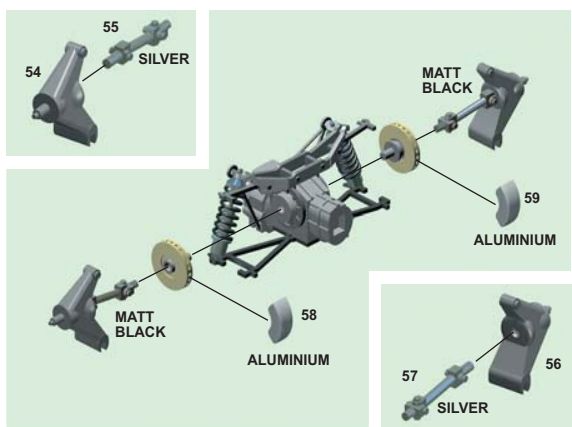

BRAZILIAN G.P. 1974

33 - Mike Hailwood

5th

GLUE AND STICK BEFORE PAINTING
 INCOLLARE E STUCCARE PRIMA DELLA VERNICIATURA
 VOR DER LACKIERUNG VERKLEBEN UND VERSPACHTELN
 COLLER ET MASTIQUER AVANT DE VERNIR
 PEGAR Y ESTUCAR ANTES DE PINTAR

PARTS	STEEL WIRE	DIAMETER	TO BEND
PEZZI	FILO D' ACCIAIO	DIAMETRO	PIEGARE
STUECKE	STAHLDRAHT	DURCHMESSER	BIEGEN
PIECE	FIL ACIER	DIAMETRE	PLIER
PIEZAS	ALAMBRE D'ACERO	DIAMETRO	DOBLAR

TMK 221

MCLAREN FORD M23