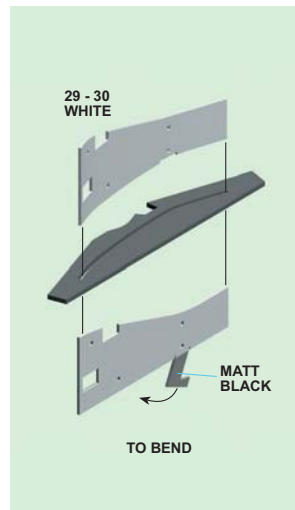

TMK 225

MCLAREN MERCEDES MP4/11

HUNGARIAN G.P. 1996

www.tameokits.com

TAMEO KITS srl

Via Valle, 111 - P.O. Box 61
17022 BORGIO VEREZZI SV ITALY
Tel. 39 019 - 615.250
Fax. 39 019 - 615.310

www.tameokits.com

sales@tameokits.com

technical@tameokits.com

Made in Italy. Collector 1/43 Scale Models. Not for sale to persons under 14 years of age. Dangerous if swallowed. Keep out of reach of children. Tameo Kits not held responsible for any damage or injury resulting from improper use of the product.

Hecho en Italia. Colección de modelos a escala 1/43. Prohibida la venta a menores de 14 años. No comestible. Mantener fuera del alcance e de los niños. Tameo Kits no se hace responsable de los daños causados por el uso incorrecto de este producto.