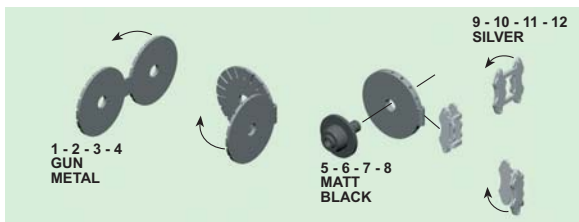

TMK 225

MCLAREN MERCEDES MP4/11

HUNGARIAN G.P. 1996

www.tameokits.com

TAMEO KITS srl

Via Valle, 111 - P.O. Box 61
17022 BORGIO VEREZZI SV ITALY
Tel. 39 019 - 615.250
Fax. 39 019 - 615.310

www.tameokits.com

sales@tameokits.com

technical@tameokits.com

Made in Italy. Collector 1/43 Scale Models. Not for sale to persons under 14 years of age. Dangerous if swallowed. Keep out of reach of children. Tameo Kits not held responsible for any damage or injury resulting from improper use of the product.

Hecho en Italia. Colección de modelos a escala 1/43. Prohibida la venta a menores de 14 años. No comestible. Mantener fuera del alcance e de los niños. Tameo Kits no se hace responsable de los daños causados por el uso incorrecto de este producto.