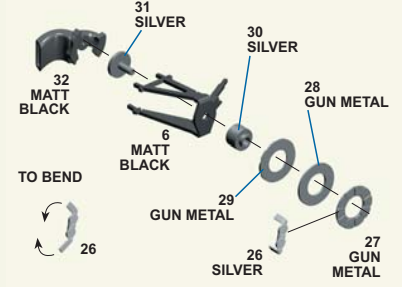

SWEDISH G.P. 1978

1 - Niki Lauda 1 st.

2 - John Watson Ret.

TO BEND
PIEGARE
BIEGEN
PLIER
DOBLAR

PARTS
PEZZI
STUECKE
PIECE
PIEZAS

STEEL WIRE
FILO D'ACCIAIO
STAHLDRAHT
FIL ACIER
ALAMBRE D'ACERO

DIAMETER
DIAMETRO
DURCHMESSER
DIAMETRE
DIAMETRO

USE THE COLOR CHIP TO GET THE CORRECT SHADE
USARE IL CAMPIONE COLORE PER LA CORRETTA TONALITA
BENUETZEN DIE MUSTERFABEN FUER RICHTIG FARBTON
EMPLOIER LE CHAMPION COULEUR POUR
OBTENIR LA TONALITE CORRECTE
USAR EL COLOR CAMPEON PER ADQUIRIR UN TONO CORRECTO

GLUE AND STICK BEFORE PAINTING
INCOLLARE E STUCCARE PRIMA DELLA VERNICIATURA
VOR DER LACKIERUNG VERKLEBEN UND VERSPACHTELN
COLLER ET MASTIQUER AVANT DE VERNIR
PEGAR Y ESTUCAR ANTES DE PINTAR

RED LIGHT
LUCE ROSSA
ROTLICHT
FEUX ROUGE
LUZ ROJA

TMK231
BRABHAM BT46/b
SWEDISH G.P. 1978