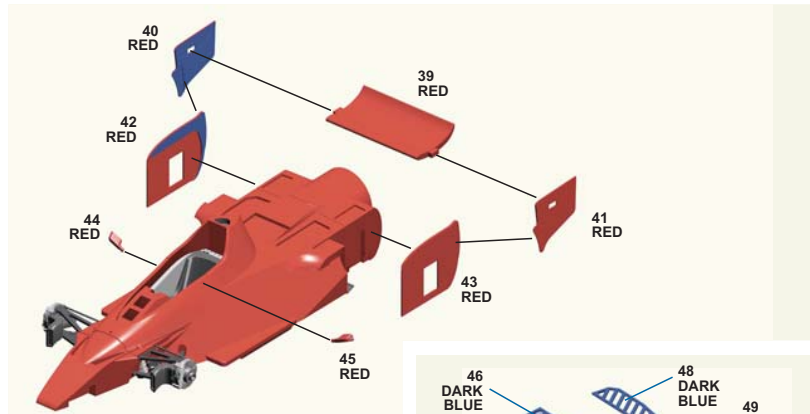

TMK231
BRABHAM BT46/b
SWEDISH G.P. 1978

TAMEO KITS srl
Via Valle, 111 - P.O. Box 61
17022 BORGIO VEREZZI SV ITALY
Tel. 39 019 - 615.250 Fax. 39 019 - 615.310

Made in Italy. Modello per collezionisti in scala 1/43.
Vietata la vendita ai minori di 14 anni.
Nocivo per ingestione. Conservare fuori dalla portata dei bambini.
Tameo Kits declina ogni responsabilità per un uso improprio del prodotto.

Made in Italy. Collector 1/43 Scale Models.
Not for sale to persons under 14 years of age.
Dangerous if swallowed. Keep out of reach of children.
Tameo Kits not held responsible for any damage or injury resulting from improper use of the product.

Made in Italy. Modèle pour collectionneurs échelle 1/43.
Vente interdite aux enfants de moins de 14 ans. Dangereux si avalé.
Conservier hors de la portée des enfants. Tameo Kits décline toute responsabilité dans le cas de dommages dérivants de l'usage non approprié du produit.

Made in Italy. Sammlermodell in Massstab 1/43.
Verkauf an Jugendliche unter 14 Jahren verboten. Schädlich bei Verschlucken.
Tameo Kits lehnt jede Verantwortung bei unsachgemässer Benutzung des Produktes ab.

Hecho en Italia. Colección de modelos a escala 1/43.
Prohibida la venta a menores de 14 años.
No comestible. Mantener fuera del alcance de los niños.
Tameo Kits no se hace responsable de los daños causados por el uso incorrecto de este producto.