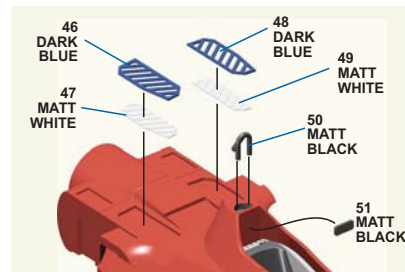

PARTS No. 39 - 40 - 41 - 42 - 43
GLUE AND STICK BEFORE PAINTING