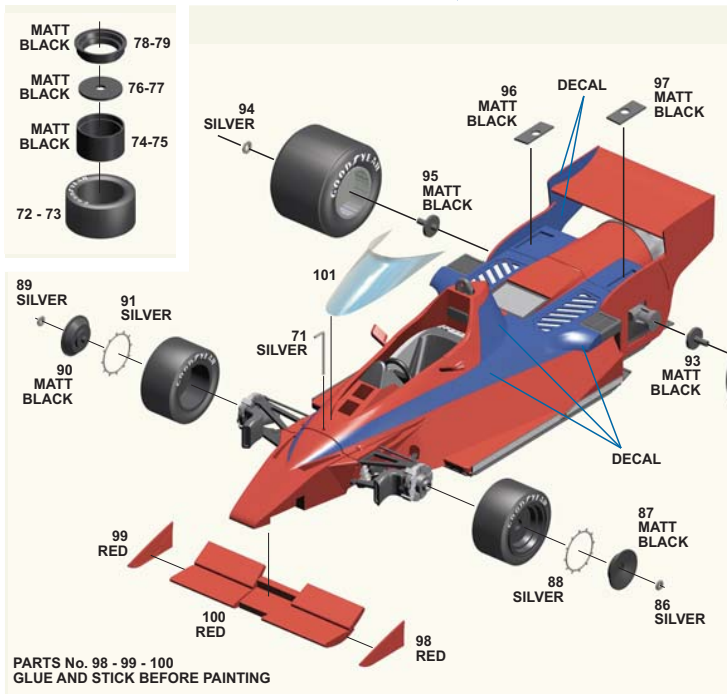

ROSSO RED ROT ROUGE ROJO	NERO SEMI LUCIDO SEM. GLOSS BLACK HALBLANZSCHWARZ NOIR SEMI BRILLANT NEGRO SEMBRILLANTE	NERO OPACO MATT BLACK MATTSCHWARZ NOIRE OPAQUE NEGRO OPACO	GRIGIO FUCILE GUN METAL GRIS FUSIL GRIS FUSIL	BLU OPACO MATT BLUE BLAU BLEU AZUL	ARGENTO SILVER SILBER ARGENT PLATA	BIANCO OPACO MATT WHITE MATTSWEISS BLANC OPAQUE BLANCO MATE	BLU SCURO DARK BLUE DUNKENBLAU BLEU FONCÉ AZUL OSCURO	ALLUMINIO ALUMINIUM ALUMINIUM ALUMINIUM
RAL 3003	TAMIYA TS29	TAMIYA TS6	TAMIYA TS38	TAMIYA XF8	TAMIYA X11	TAMIYA TS27	TAMIYA TS55	TAMIYA TS17

PARTS No. 98 - 99 - 100
GLUE AND STICK BEFORE PAINTING