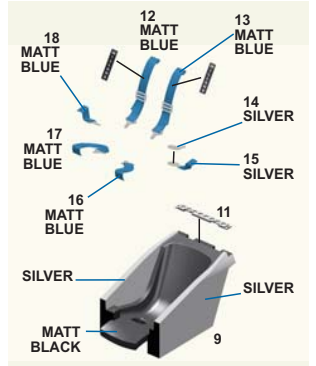

SWEDISH G.P. 1978

1 - Niki Lauda 1 st.

2 - John Watson Ret.

TO BEND
PIEGARE
BIEGEN
PLIER
DOBLAR

PARTS
PEZZI
STUECKE
PIECE
PIEZAS

STEEL WIRE
FILO D'ACCIAIO
STAHLDRAHT
FIL ACIER
ALAMBRE D'ACERO

DIAMETER
DIAMETRO
DURCHMESSER
DIAMETRE
DIAMETRO

USE THE COLOR CHIP TO GET THE CORRECT SHADE
USARE IL CAMPIONE COLORE PER LA CORRETTA TONALITA
BENUETZEN DIE MUSTERFABEN FUER RICHTIG FARBTON
EMPLOIER LE CHAMPION COULEUR POUR
OBTENIR LA TONALITE CORRECTE
USAR EL COLOR CAMPEON PER ADQUIRIR UN TONO CORRECTO

GLUE AND STICK BEFORE PAINTING
INCOLLARE E STUCCARE PRIMA DELLA VERNICIATURA
VOR DER LACKIERUNG VERKLEBEN UND VERSPACHTELN
COLLER ET MASTIQUER AVANT DE VERNIR
PEGAR Y ESTUCAR ANTES DE PINTAR

RED LIGHT
LUCE ROSSA
ROTLICHT
FEUX ROUGE
LUZ ROJA

TMK231
BRABHAM BT46/b
SWEDISH G.P. 1978