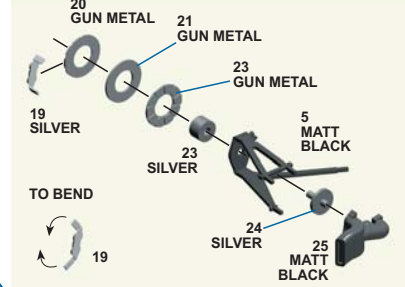

SWEDISH G.P. 1978

1 - Niki Lauda 1 st.

2 - John Watson Ret.

TO BEND
PIEGARE
BIEGEN
PLIER
DOBLAR

PARTS
PEZZI
STUECKE
PIECE
PIEZAS

STEEL WIRE
FILO D'ACCIAIO
STAHLDRAHT
FIL ACIER
ALAMBRE D'ACERO

DIAMETER
DIAMETRO
DURCHMESSER
DIAMETRE
DIAMETRO

USE THE COLOR CHIP TO GET THE CORRECT SHADE
USARE IL CAMPIONE COLORE PER LA CORRETTA TONALITA
BENUETZEN DIE MUSTERFABEN FUER RICHTIG FARBTON
EMPLOIER LE CHAMPION COULEUR POUR
OBTENIR LA TONALITE CORRECTE
USAR EL COLOR CAMPEON PER ADQUIRIR UN TONO CORRECTO

GLUE AND STICK BEFORE PAINTING
INCOLLARE E STUCCARE PRIMA DELLA VERNICIATURA
VOR DER LACKIERUNG VERKLEBEN UND VERSPACHTELN
COLLER ET MASTIQUER AVANT DE VERNIR
PEGAR Y ESTUCAR ANTES DE PINTAR

RED LIGHT
LUCE ROSSA
ROTLICHT
FEUX ROUGE
LUZ ROJA

TMK231
BRABHAM BT46/b
SWEDISH G.P. 1978