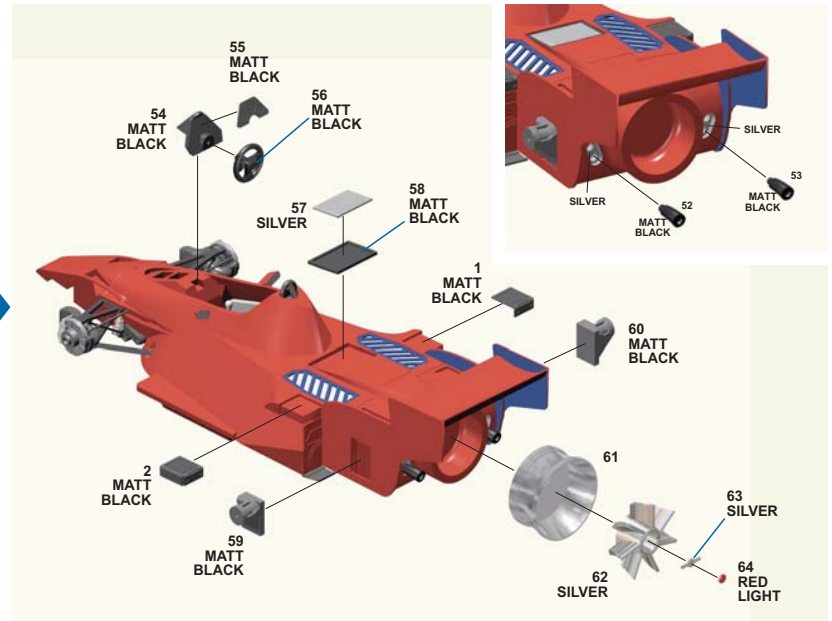

SWEDISH G.P. 1978

1 - Niki Lauda 1 st.

2 - John Watson Ret.

TO BEND
PIEGARE
BIEGEN
PLIER
DOBLAR

PARTS
PEZZI
STUECKE
PIECE
PIEZAS

STEEL WIRE
FILO D'ACCIAIO
STAHLDRAHT
FIL ACIER
ALAMBRE D'ACERO

DIAMETER
DIAMETRO
DURCHMESSER
DIAMETRE
DIAMETRO

USE THE COLOR CHIP TO GET THE CORRECT SHADE
USARE IL CAMPIONE COLORE PER LA CORRETTA TONALITA
BENUETZEN DIE MUSTERFABEN FUER RICHTIG FARBTON
EMPLOIER LE CHAMPION COULEUR POUR
OBTENIR LA TONALITE CORRECTE
USAR EL COLOR CAMPEON PER ADQUIRIR UN TONO CORRECTO

GLUE AND STICK BEFORE PAINTING
INCOLLARE E STUCCARE PRIMA DELLA VERNICIATURA
VOR DER LACKIERUNG VERKLEBEN UND VERSPACHTELN
COLLER ET MASTIQUER AVANT DE VERNIR
PEGAR Y ESTUCAR ANTES DE PINTAR

RED LIGHT
LUCE ROSSA
ROTLICHT
FEUX ROUGE
LUZ ROJA

TMK231
BRABHAM BT46/b
SWEDISH G.P. 1978