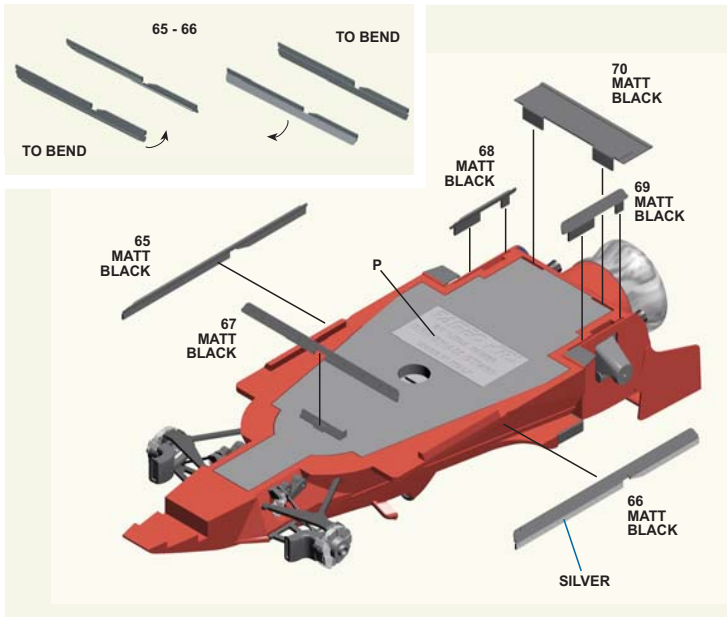

ROSSO RED ROT ROUGE ROJO	NERO SEMI LUCIDO SEM. GLOSS BLACK HALBLANZSCHWARZ NOIR SEMI BRILLANT NEGRO SEMBRILLANTE	NERO OPACO MATT BLACK MATTSCHWARZ NOIRE OPAQUE NEGRO OPACO	GRIGIO FUCILE GUN METAL GRIS FUSIL GRIS FUSIL	BLU OPACO MATT BLUE BLAU BLEU AZUL	ARGENTO SILVER SILBER ARGENT PLATA	BIANCO OPACO MATT WHITE MATTSWEISS BLANC OPAQUE BLANCO MATE	BLU SCURO DARK BLUE DUNKENBLAU BLEU FONCÉ AZUL OSCURO	ALLUMINIO ALUMINIUM ALUMINIUM ALUMINIUM
RAL 3003	TAMIYA TS29	TAMIYA TS6	TAMIYA TS38	TAMIYA XF8	TAMIYA X11	TAMIYA TS27	TAMIYA TS55	TAMIYA TS17

PARTS No. 98 - 99 - 100
GLUE AND STICK BEFORE PAINTING