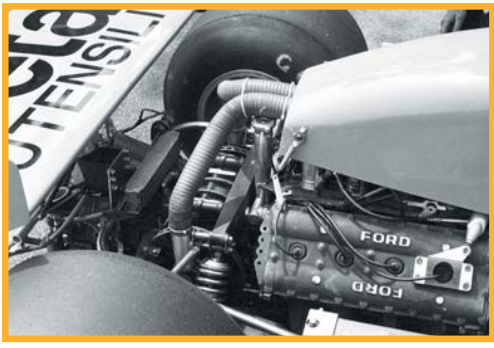

TAMEO KITS srl
Via Valle, 111 - P.O. Box 61
17022 BORGIO VEREZZI SV ITALY
Tel. 39 019 - 615.250 Fax. 39 019 - 615.310
Made in Italy. Modello per collezionisti in scala 1/43.
Vietata la vendita ai minori di 14 anni.
Nocivo per ingestione. Conservare fuori dalla portata dei bambini.
Tameo Kits declina ogni responsabilità per un uso improprio del prodotto.
Made in Italy. Collector 1/43 Scale Models.
Not for sale to persons under 14 years of age.
Dangerous if swallowed. Keep out of reach of children.
Tameo Kits not held responsible for any damage or injury resulting from improper use of the product.
Made in Italy. Modèle pour collectionneurs échelle 1/43.
Vente interdite aux enfants de moins de 14 ans. Dangereux si avalé.
Conserver hors de la portée des enfants. Tameo Kits décline toute responsabilité dans le cas de dommages dérivants de l'usage non approprié du produit.
Made in Italy. Sammlermodell in Masstab 1/43.
Verkauf an Jugendliche unter 14 Jahren verboten. Schädlich bei Verschlucken.
Tameo Kits lehnt jede Verantwortung bei unsachgemässer Benutzung des Produktes ab.
Hecho en Italia. Colección de modelos a escala 1/43.
Prohibida la venta a menores de 14 años.
No comestible. Mantener fuera del alcance e de los niños.
Tameo Kits no se hace responsable de los daños causados por el uso incorrecto de este producto.