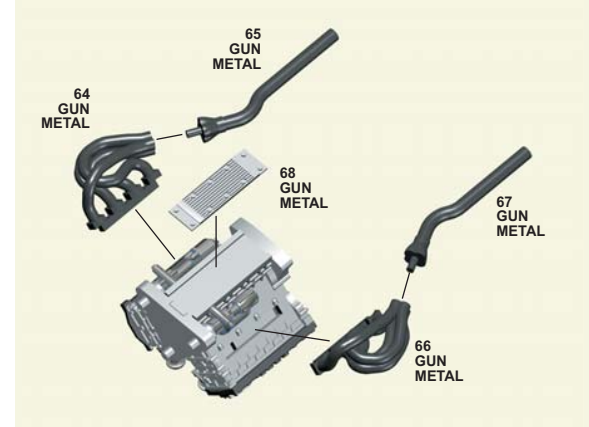

DIAMETRO
 DURCHMESSER
 DIAMETRE
 DIAMETRO
 TO BEND
 BIEGEN
 PPLIER
 DOBLAR
 TO DRILL
 FORARE
 BOHREN
 FORER
 PERFORAR
 PARTS
 PEZZI
 STUECKE
 PIECE
 PIEZAS
 STEEL WIRE
 FILO D' ACCIAIO
 STAHLDRAHT
 FIL ACIER
 ALAMBRE D'ACERO
 CUT OFF
 TAGLIARE
 ABSCHNITTEN
 DECOUPE
 CORTAR
 USE THE COLOR CHIP TO GET THE CORRECT SHADE
 USARE IL CAMPIONE COLORE PER LA CORRETTA TONALITA
 BENUTZEN DIE MUSTERFABEN FUER RICHTIG FARBTON
 EMPLOIER LE CHAMPION COULEUR POUR OBTENIR LA TONALITE CORRECTE
 USAR EL COLOR CAMPION PER ADQUIRIR UN TONO CORRECTO
 STICK
 STUCCARE
 KITT
 MASTIQUER
 ESTUCAR

TMK 235

MARCH FORD 761

MONACO G.P. 1976

TAMEO KITS srl
 Via Valle, 111 - P.O. Box 61
 17022 BORGIO VEREZZI SV ITALY
 Tel. 39 019 - 615.250 Fax. 39 019 - 615.310
 Made in Italy. Modello per collezionisti in scala 1/43.
 Vietata la vendita ai minori di 14 anni.
 Nocivo per ingestione. Conservare fuori dalla portata dei bambini.
 Tameo Kits declina ogni responsabilità per un uso improprio del prodotto.
 Made in Italy. Collector 1/43 Scale Models.
 Not for sale to persons under 14 years of age.
 Dangerous if swallowed. Keep out of reach of children.
 Tameo Kits not held responsible for any damage or injury resulting from improper use of the product.
 Made in Italy. Modèle pour collectionneurs échelle 1/43.
 Vente interdite aux enfants de moins de 14 ans. Dangereux si avalé.
 Conserver hors de la portée des enfants. Tameo Kits décline toute responsabilité dans le cas de dommages dérivants de l'usage non approprié du produit.
 Made in Italy. Sammlermodell in Masstab 1/43.
 Verkauf an Jugendliche unter 14 Jahren verboten. Schädlich bei Verschlucken.
 Tameo Kits lehnt jede Verantwortung bei unsachgemässer Benutzung des Produktes ab.
 Hecho en Italia. Colección de modelos a escala 1/43.
 Prohibida la venta a menores de 14 años.
 No comestible. Mantener fuera del alcance e de los niños.
 Tameo Kits no se hace responsable de los daños causados por el uso incorrecto de este producto.