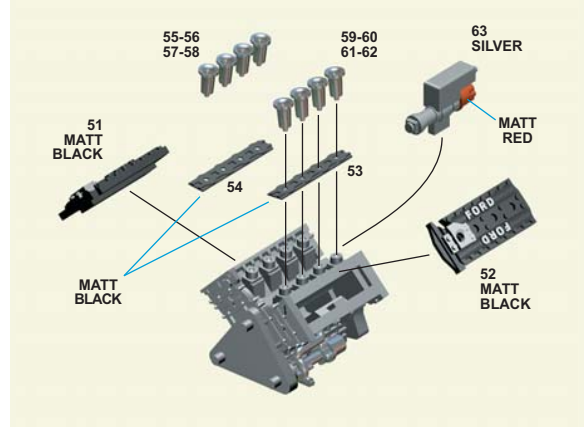

DIAMETRO
 DURCHMESSER
 DIAMETRE
 DIAMETRO
 TO BEND
 BIEGEN
 PPLIER
 DOBLAR
 TO DRILL
 FORARE
 BOHREN
 FORER
 PERFORAR
 PARTS
 PEZZI
 STUECKE
 PIECE
 PIEZAS
 STEEL WIRE
 FILO D' ACCIAIO
 STAHLDRAHT
 FIL ACIER
 ALAMBRE D'ACERO
 CUT OFF
 TAGLIARE
 ABSCHNITTEN
 DECOUPE
 CORTAR
 USE THE COLOR CHIP TO GET THE CORRECT SHADE
 USARE IL CAMPIONE COLORE PER LA CORRETTA TONALITA
 BENUTZEN DIE MUSTERFABEN FUER RICHTIG FARBTON
 EMPLOIER LE CHAMPION COULEUR POUR OBTENIR LA TONALITE CORRECTE
 USAR EL COLOR CAMPION PER ADQUIRIR UN TONO CORRECTO
 STICK
 STUCCARE
 KITT
 MASTIQUER
 ESTUCAR

TMK 235

MARCH FORD 761

MONACO G.P. 1976

TAMEO KITS srl
 Via Valle, 111 - P.O. Box 61
 17022 BORGIO VEREZZI SV ITALY
 Tel. 39 019 - 615.250 Fax. 39 019 - 615.310
 Made in Italy. Modello per collezionisti in scala 1/43.
 Vietata la vendita ai minori di 14 anni.
 Nocivo per ingestione. Conservare fuori dalla portata dei bambini.
 Tameo Kits declina ogni responsabilità per un uso improprio del prodotto.
 Made in Italy. Collector 1/43 Scale Models.
 Not for sale to persons under 14 years of age.
 Dangerous if swallowed. Keep out of reach of children.
 Tameo Kits not held responsible for any damage or injury resulting from improper use of the product.
 Made in Italy. Modèle pour collectionneurs échelle 1/43.
 Vente interdite aux enfants de moins de 14 ans. Dangereux si avalé.
 Conserver hors de la portée des enfants. Tameo Kits décline toute responsabilité dans le cas de dommages dérivants de l'usage non approprié du produit.
 Made in Italy. Sammlermodell in Masstab 1/43.
 Verkauf an Jugendliche unter 14 Jahren verboten. Schädlich bei Verschlucken.
 Tameo Kits lehnt jede Verantwortung bei unsachgemässer Benutzung des Produktes ab.
 Hecho en Italia. Colección de modelos a escala 1/43.
 Prohibida la venta a menores de 14 años.
 No comestible. Mantener fuera del alcance e de los niños.
 Tameo Kits no se hace responsable de los daños causados por el uso incorrecto de este producto.