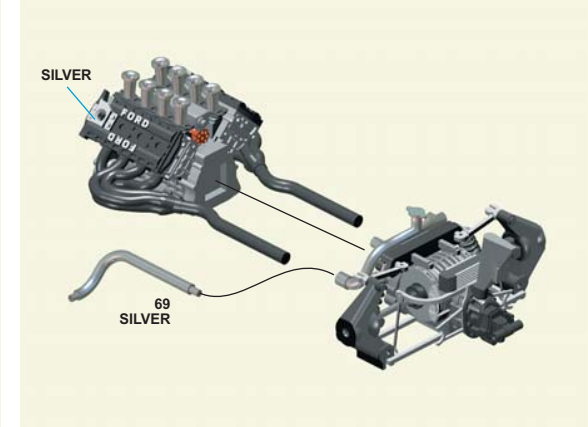

DIAMETRO
 DURCHMESSER
 DIAMETRE
 DIAMETRO
 TO BEND
 BIEGEN
 PPLIER
 DOBLAR
 TO DRILL
 FORARE
 BOHREN
 FORER
 PERFORAR
 PARTS
 PEZZI
 STUECKE
 PIECE
 PIEZAS
 STEEL WIRE
 FILO D' ACCIAIO
 STAHLDRAHT
 FIL ACIER
 ALAMBRE D'ACERO
 CUT OFF
 TAGLIARE
 ABSCHNITTEN
 DECOUPE
 CORTAR
 USE THE COLOR CHIP TO GET THE CORRECT SHADE
 USARE IL CAMPIONE COLORE PER LA CORRETTA TONALITA
 BENUTZEN DIE MUSTERFABEN FUER RICHTIG FARBTON
 EMPLOIER LE CHAMPION COULEUR POUR OBTENIR LA TONALITE CORRECTE
 USAR EL COLOR CAMPION PER ADQUIRIR UN TONO CORRECTO
 STICK
 STUCCARE
 KITT
 MASTIQUER
 ESTUCAR

TMK 235

MARCH FORD 761

MONACO G.P. 1976

TAMEO KITS srl
 Via Valle, 111 - P.O. Box 61
 17022 BORGIO VEREZZI SV ITALY
 Tel. 39 019 - 615.250 Fax. 39 019 - 615.310
 Made in Italy. Modello per collezionisti in scala 1/43.
 Vietata la vendita ai minori di 14 anni.
 Nocivo per ingestione. Conservare fuori dalla portata dei bambini.
 Tameo Kits declina ogni responsabilità per un uso improprio del prodotto.
 Made in Italy. Collector 1/43 Scale Models.
 Not for sale to persons under 14 years of age.
 Dangerous if swallowed. Keep out of reach of children.
 Tameo Kits not held responsible for any damage or injury resulting from improper use of the product.
 Made in Italy. Modèle pour collectionneurs échelle 1/43.
 Vente interdite aux enfants de moins de 14 ans. Dangereux si avalé.
 Conserver hors de la portée des enfants. Tameo Kits décline toute responsabilité dans le cas de dommages dérivants de l'usage non approprié du produit.
 Made in Italy. Sammlermodell in Masstab 1/43.
 Verkauf an Jugendliche unter 14 Jahren verboten. Schädlich bei Verschlucken.
 Tameo Kits lehnt jede Verantwortung bei unsachgemässer Benutzung des Produktes ab.
 Hecho en Italia. Colección de modelos a escala 1/43.
 Prohibida la venta a menores de 14 años.
 No comestible. Mantener fuera del alcance e de los niños.
 Tameo Kits no se hace responsable de los daños causados por el uso incorrecto de este producto.