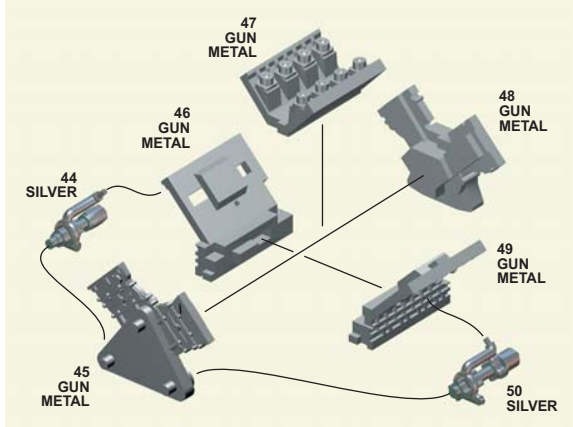

DIAMETRO
 DURCHMESSER
 DIAMETRE
 DIAMETRO
 TO BEND
 BIEGEN
 PPLIER
 DOBLAR
 TO DRILL
 FORARE
 BOHREN
 FORER
 PERFORAR
 PARTS
 PEZZI
 STUECKE
 PIECE
 PIEZAS
 STEEL WIRE
 FILO D' ACCIAIO
 STAHLDRAHT
 FIL ACIER
 ALAMBRE D'ACERO
 CUT OFF
 TAGLIARE
 ABSCHNITTEN
 DECOUPE
 CORTAR
 USE THE COLOR CHIP TO GET THE CORRECT SHADE
 USARE IL CAMPIONE COLORE PER LA CORRETTA TONALITA
 BENUTZEN DIE MUSTERFABEN FUER RICHTIG FARBTON
 EMPLOIER LE CHAMPION COULEUR POUR OBTENIR LA TONALITE CORRECTE
 USAR EL COLOR CAMPION PER ADQUIRIR UN TONO CORRECTO
 STICK
 STUCCARE
 KITT
 MASTIQUER
 ESTUCAR

TMK 235

MARCH FORD 761

MONACO G.P. 1976

TAMEO KITS srl
 Via Valle, 111 - P.O. Box 61
 17022 BORGIO VEREZZI SV ITALY
 Tel. 39 019 - 615.250 Fax. 39 019 - 615.310
 Made in Italy. Modello per collezionisti in scala 1/43.
 Vietata la vendita ai minori di 14 anni.
 Nocivo per ingestione. Conservare fuori dalla portata dei bambini.
 Tameo Kits declina ogni responsabilità per un uso improprio del prodotto.
 Made in Italy. Collector 1/43 Scale Models.
 Not for sale to persons under 14 years of age.
 Dangerous if swallowed. Keep out of reach of children.
 Tameo Kits not held responsible for any damage or injury resulting from improper use of the product.
 Made in Italy. Modèle pour collectionneurs échelle 1/43.
 Vente interdite aux enfants de moins de 14 ans. Dangereux si avalé.
 Conserver hors de la portée des enfants. Tameo Kits décline toute responsabilité dans le cas de dommages dérivants de l'usage non approprié du produit.
 Made in Italy. Sammlermodell in Masstab 1/43.
 Verkauf an Jugendliche unter 14 Jahren verboten. Schädlich bei Verschlucken.
 Tameo Kits lehnt jede Verantwortung bei unsachgemässer Benutzung des Produktes ab.
 Hecho en Italia. Colección de modelos a escala 1/43.
 Prohibida la venta a menores de 14 años.
 No comestible. Mantener fuera del alcance e de los niños.
 Tameo Kits no se hace responsable de los daños causados por el uso incorrecto de este producto.