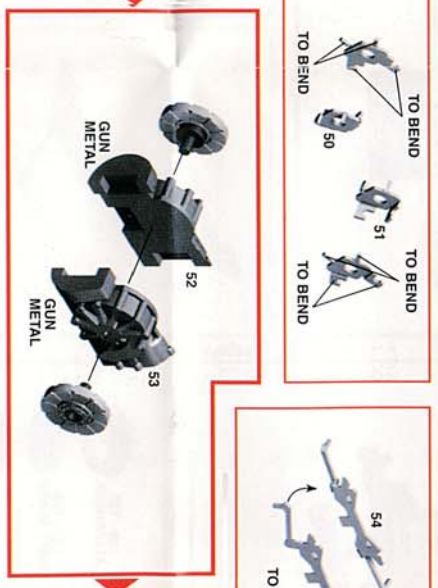

TAMEO KITS

TMK249

BRABHAM BT46

SOUT AFRICAN G.P. 1978

TAMEO KITS srl
Viale C. Colombo, 36-38
17022 BORGIO VEREZZI, SV, ITALY
Tel. 3919 - 615.250 Fax. 3919 - 615.310
E-Mail: tameo01@pn.itnet.it

Made in Italy. Collector 1/43 Scale Models. Vendita in vendita ai minori di 14 anni. Nuovo per ingegneria.
Conservare fuori dalla portata dei bambini. Tameo KITS declina ogni responsabilità per un uso improprio del prodotto.
Made in Italy. Collector 1/43 Scale Models. Not for sale to persons under 14 years of age. Dangerous if swallowed.
Keep out of reach of children. Tameo KITS declina toute responsabilité dans le cas de dommages du produit.
Made in Italy. Collector 1/43 Scale Models. Vente interdite aux enfants de moins de 14 ans. Dangereux si avale.
Conservé hors de la portée des enfants. Tameo KITS décline toute responsabilité dans le cas de dommages du produit.
Made in Italy. Collector 1/43 Scale Models. Verkauf an jugendliche unter 14 Jahren verboten.
Schützen Sie Kinder von Verwundung bei unrichtigem Gebrauch! Dieses Produkt ist ab 14 Jahren geeignet.
Tameo KITS declina toda responsabilidad por un uso improprio del producto.

S. AFRICAN G.P. 1978

	1 - Niki Lauda	Ret.
	2 - John Watson	3rd