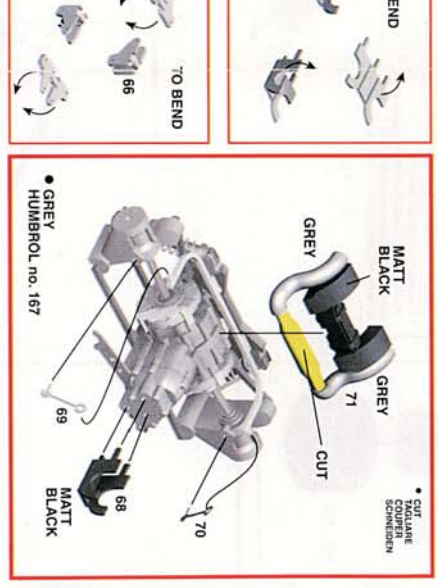

TAMEO KITS

TMK249

BRABHAM BT46

SOUT AFRICAN G.P. 1978

TAMEO KITS srl
Viale C. Colombo, 36-38
17022 BORGIO VEREZZI, SV, ITALY
Tel. 3919 - 615.250 Fax. 3919 - 615.310
E-Mail: tameo01@pn.itnet.it

Made in Italy. Collector 1/43 Scale Models. Vendita in vendita ai minori di 14 anni. Nuovo per ingegneria.
Conservare fuori dalla portata dei bambini. Tameo KITS declina ogni responsabilità per un uso improprio del prodotto.
Made in Italy. Collector 1/43 Scale Models. Not for sale to persons under 14 years of age. Dangerous if swallowed.
Keep out of reach of children. Tameo KITS declina toute responsabilité dans le cas de dommages du produit.
Made in Italy. Collector 1/43 Scale Models. Vente interdite aux enfants de moins de 14 ans. Dangereux si avale.
Conservé hors de la portée des enfants. Tameo KITS décline toute responsabilité dans le cas de dommages du produit.
Made in Italy. Collector 1/43 Scale Models. Verkauf an jugendliche unter 14 Jahren verboten.
Schützen Sie Kinder von Verwundung bei unrichtigem Gebrauch! Dieses Produkt ist ab 14 Jahren geeignet.
Tameo KITS declina toda responsabilidad por un uso improprio del producto.

S. AFRICAN G.P. 1978

	1 - Niki Lauda	Ret.
	2 - John Watson	3rd