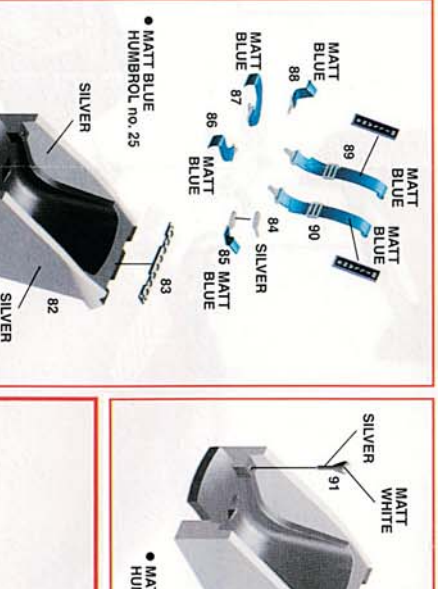

TAMEO KITS

TMK249

BRABHAM BT46

SOUT AFRICAN G.P. 1978

TAMEO KITS srl
Viale C. Colombo, 36-38
17022 BORGIO VEREZZI, SV, ITALY
Tel. 3919 - 615.250 Fax. 3919 - 615.310
E-Mail: tameo01@pn.itnet.it

Made in Italy. Collector 1/43 Scale Models. Vendita in vendita ai minori di 14 anni. Nuovo per ingegneria.
Conservare fuori dalla portata dei bambini. Tameo KITS declina ogni responsabilità per un uso improprio del prodotto.
Made in Italy. Collector 1/43 Scale Models. Not for sale to persons under 14 years of age. Dangerous if swallowed.
Keep out of reach of children. Tameo KITS declina toute responsabilité dans le cas de dommages du produit.
Made in Italy. Collector 1/43 Scale Models. Vente interdite aux enfants de moins de 14 ans. Dangereux si avale.
Conservé hors de la portée des enfants. Tameo KITS décline toute responsabilité dans le cas de dommages du produit.
Made in Italy. Collector 1/43 Scale Models. Verkauf an jugendliche unter 14 Jahren verboten.
Schützen Sie Kinder von Verwundung bei unrichtigem Gebrauch! Dieses Produkt ist ab 14 Jahren geeignet.
Tameo KITS declina toda responsabilidad por un uso improprio del producto.

S. AFRICAN G.P. 1978

	1 - Niki Lauda	Ret.
	2 - John Watson	3rd