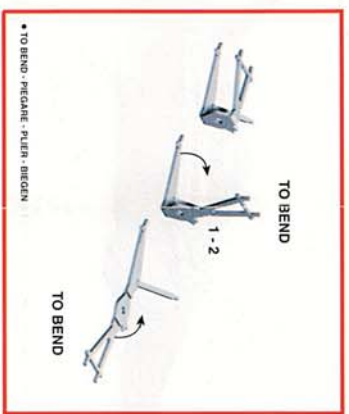

TAMEO KITS

TMK249

BRABHAM BT46

SOUT AFRICAN G.P. 1978

TAMEO KITS srl
 Viale C. Colombo, 36-38
 17022 BORGIO VEREZZI, SV, ITALY
 Tel. 3919 - 615.250 Fax. 3919 - 615.310
 E-Mail: tameo01@pn.itnet.it

Made in Italy. Collector 1/43 Scale Models. Vendita in vendita ai minori di 14 anni. Nuovo per ingegneria.
 Conservare fuori dalla portata dei bambini. Tameo KITS declina ogni responsabilità per un uso improprio del prodotto.
 Made in Italy. Collector 1/43 Scale Models. Not for sale to persons under 14 years of age. Dangerous if swallowed.
 Keep out of reach of children. Tameo KITS declina toute responsabilité dans le cas de dommages du produit.
 Made in Italy. Collector 1/43 Scale Models. Vente interdite aux enfants de moins de 14 ans. Dangereux si avale.
 Conservé hors de la portée des enfants. Tameo KITS décline toute responsabilité dans le cas de dommages du produit.
 Made in Italy. Collector 1/43 Scale Models. Verkauf an jugendliche unter 14 Jahren verboten.
 Schützen Sie Kinder von Verwundung bei unrichtigem Gebrauch! Dieses Produkt ist ab 14 Jahren geeignet.
 Tameo KITS declina toda responsabilidad por un uso improprio del producto.