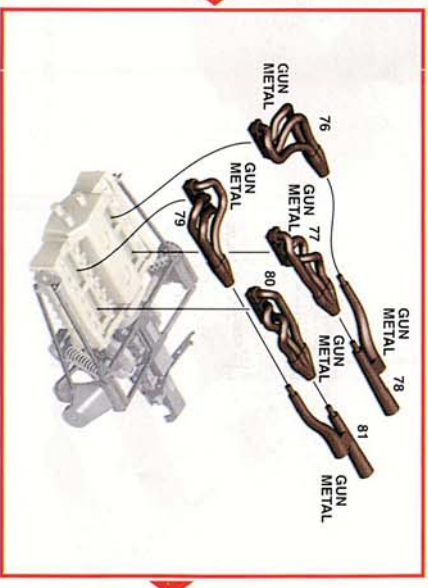

TAMEO KITS

TMK249

BRABHAM BT46

SOUT AFRICAN G.P. 1978

TAMEO KITS srl
Viale C. Colombo, 36-38
17022 BORGIO VEREZZI, SV, ITALY
Tel. 3919 - 615.250 Fax. 3919 - 615.310
E-Mail: tameo01@pn.itnet.it

Made in Italy. Collector 1/43 Scale Models. Vendita in vendita ai minori di 14 anni. Nuovo per ingegneria.
Conservare fuori dalla portata dei bambini. Tameo KITS declina ogni responsabilità per un uso improprio del prodotto.
Made in Italy. Collector 1/43 Scale Models. Not for sale to persons under 14 years of age. Dangerous if swallowed.
Keep out of reach of children. Tameo KITS declina toute responsabilité dans le cas de dommages du produit.
Made in Italy. Collector 1/43 Scale Models. Vente interdite aux enfants de moins de 14 ans. Dangereux si avale.
Conservé hors de la portée des enfants. Tameo KITS décline toute responsabilité dans le cas de dommages du produit.
Made in Italy. Collector 1/43 Scale Models. Verkauf an jugendliche unter 14 Jahren verboten.
Schützen Sie Kinder von Verwundung bei unrichtigem Gebrauch! Dieses Produkt ist ab 14 Jahren geeignet.
Tameo KITS declina toda responsabilidad por un uso improprio del producto.

S. AFRICAN G.P. 1978

	1 - Niki Lauda	Ret.
	2 - John Watson	3rd