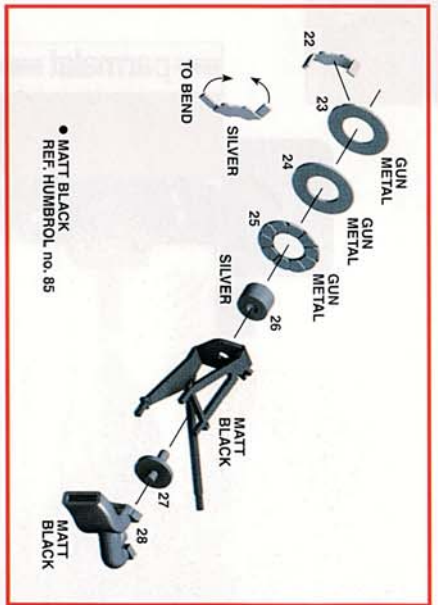

TAMEO KITS

TMK249

BRABHAM BT46

SOUT AFRICAN G.P. 1978

TAMEO KITS srl
Viale C. Colombo, 36-38
17022 BORGIO VEREZZI, SV, ITALY
Tel. 3919 - 615.250 Fax. 3919 - 615.310
E-Mail: tameo01@pn.itnet.it

Made in Italy. Collector 1/43 Scale Models. Vendita in vendita ai minori di 14 anni. Nuovo per ingegneria.
Conservare fuori dalla portata dei bambini. Tameo KITS declina ogni responsabilità per un uso improprio del prodotto.
Made in Italy. Collector 1/43 Scale Models. Not for sale to persons under 14 years of age. Dangerous if swallowed.
Keep out of reach of children. Tameo KITS declina toute responsabilité dans le cas de dommages du produit.
Made in Italy. Collector 1/43 Scale Models. Vente interdite aux enfants de moins de 14 ans. Dangereux si avale.
Conservé hors de la portée des enfants. Tameo KITS décline toute responsabilité dans le cas de dommages du produit.
Made in Italy. Collector 1/43 Scale Models. Verkauf an jugendliche unter 14 Jahren verboten.
Schützen Sie Kinder von Verwundung bei unrichtigem Gebrauch! Dieses Produkt ist ab 14 Jahren geeignet.
Tameo KITS declina toda responsabilidad por un uso improprio del producto.

S. AFRICAN G.P. 1978

	1 - Niki Lauda	Ret.
	2 - John Watson	3rd