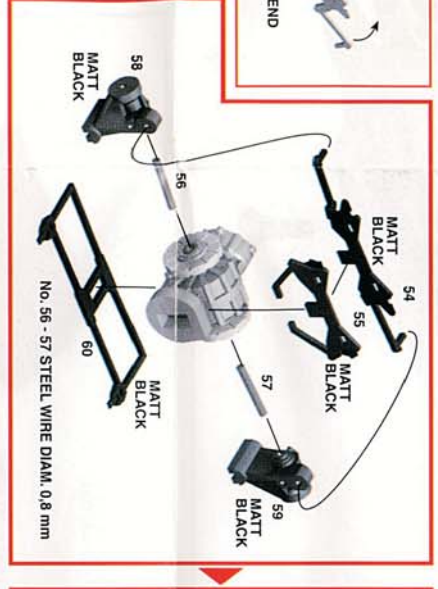

TAMEO KITS

TMK249

BRABHAM BT46

SOUT AFRICAN G.P. 1978

TAMEO KITS srl
Viale C. Colombo, 36-38
17022 BORGIO VEREZZI, SV, ITALY
Tel. 3919 - 615.250 Fax. 3919 - 615.310
E-Mail: tameo01@pn.itnet.it

Made in Italy. Collector 1/43 Scale Models. Vendita in vendita ai minori di 14 anni. Nuovo per ingegneria.
Conservare fuori dalla portata dei bambini. Tameo KITS declina ogni responsabilità per un uso improprio del prodotto.
Made in Italy. Collector 1/43 Scale Models. Not for sale to persons under 14 years of age. Dangerous if swallowed.
Keep out of reach of children. Tameo KITS declina toute responsabilité dans le cas de dommages du produit.
Made in Italy. Collector 1/43 Scale Models. Vente interdite aux enfants de moins de 14 ans. Dangereux si avale.
Conservé hors de la portée des enfants. Tameo KITS décline toute responsabilité dans le cas de dommages du produit.
Made in Italy. Collector 1/43 Scale Models. Verkauf an jugendliche unter 14 Jahren verboten.
Schützen Sie Kinder von Verwundung bei unrichtigem Gebrauch! Dieses Produkt ist ab 14 Jahren geeignet.
Tameo KITS declina toda responsabilidad por un uso improprio del producto.

S. AFRICAN G.P. 1978

	1 - Niki Lauda	Ret.
	2 - John Watson	3rd