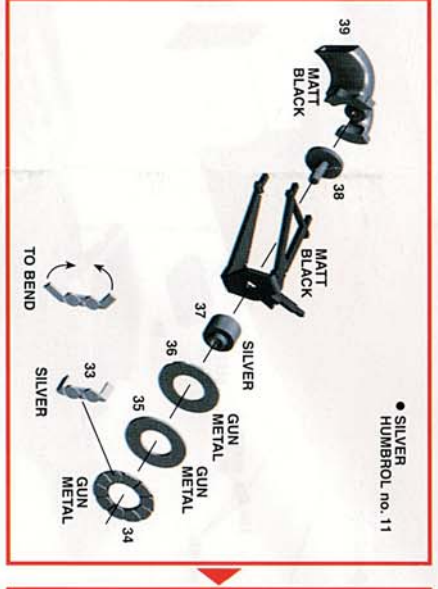

TAMEO KITS

TMK249

BRABHAM BT46

SOUT AFRICAN G.P. 1978

TAMEO KITS srl
Viale C. Colombo, 36-38
17022 BORGIO VEREZZI, SV, ITALY
Tel. 3919 - 615.250 Fax. 3919 - 615.310
E-Mail: tameo01@pn.itnet.it

Made in Italy. Collector 1/43 Scale Models. Vendita in vendita ai minori di 14 anni. Nuovo per ingegneria.
Conservare fuori dalla portata dei bambini. Tameo KITS declina ogni responsabilità per un uso improprio del prodotto.
Made in Italy. Collector 1/43 Scale Models. Not for sale to persons under 14 years of age. Dangerous if swallowed.
Keep out of reach of children. Tameo KITS declina toute responsabilité dans le cas de dommages du produit.
Made in Italy. Collector 1/43 Scale Models. Vente interdite aux enfants de moins de 14 ans. Dangereux si avale.
Conservé hors de la portée des enfants. Tameo KITS décline toute responsabilité dans le cas de dommages du produit.
Made in Italy. Collector 1/43 Scale Models. Verkauf an jugendliche unter 14 Jahren verboten.
Schützen Sie Kinder von Verwundung bei unrichtigem Gebrauch! Dieses Produkt ist ab 14 Jahren geeignet.
Tameo KITS declina toda responsabilidad por un uso improprio del producto.

S. AFRICAN G.P. 1978

	1 - Niki Lauda	Ret.
	2 - John Watson	3rd