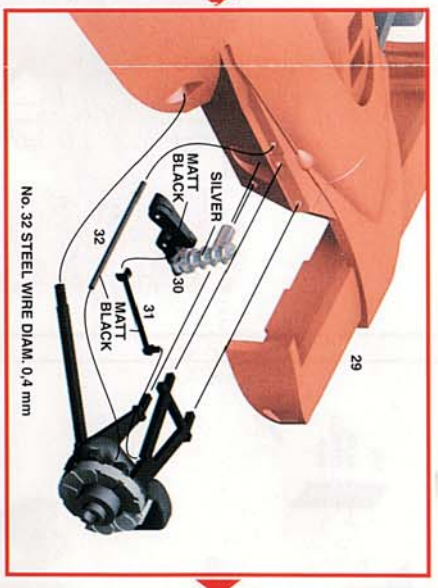

TAMEO KITS

TMK249

BRABHAM BT46

SOUT AFRICAN G.P. 1978

TAMEO KITS srl
Viale C. Colombo, 36-38
17022 BORGIO VEREZZI, SV, ITALY
Tel. 3919 - 615.250 Fax. 3919 - 615.310
E-Mail: tameo01@pn.itnet.it

Made in Italy. Collector 1/43 Scale Models. Vendita in vendita ai minori di 14 anni. Nuovo per ingegneria.
Conservare fuori dalla portata dei bambini. Tameo KITS declina ogni responsabilità per un uso improprio del prodotto.
Made in Italy. Collector 1/43 Scale Models. Not for sale to persons under 14 years of age. Dangerous if swallowed.
Keep out of reach of children. Tameo KITS declina toute responsabilité dans le cas de dommages du produit.
Made in Italy. Collector 1/43 Scale Models. Vente interdite aux enfants de moins de 14 ans. Dangereux si avale.
Conservé hors de la portée des enfants. Tameo KITS décline toute responsabilité dans le cas de dommages du produit.
Made in Italy. Collector 1/43 Scale Models. Verkauf an jugendliche unter 14 Jahren verboten.
Schützen Sie Kinder von Verwundung bei unrichtigem Gebrauch! Dieses Produkt ist ab 14 Jahren geeignet.
Tameo KITS declina toda responsabilidad por un uso improprio del producto.

S. AFRICAN G.P. 1978

	1 - Niki Lauda	Ret.
	2 - John Watson	3rd