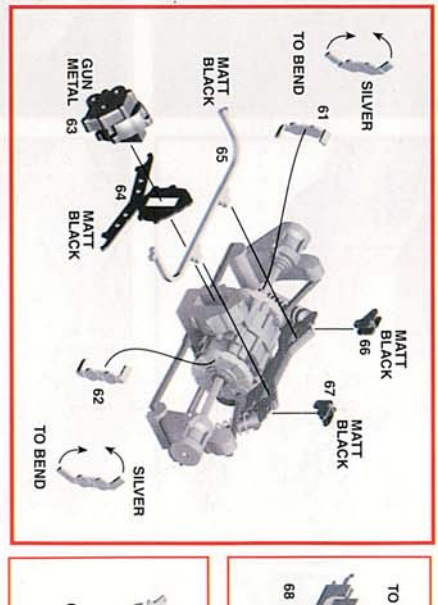

TAMEO KITS

TMK249

BRABHAM BT46

SOUT AFRICAN G.P. 1978

TAMEO KITS srl
Viale C. Colombo, 36-38
17022 BORGIO VEREZZI, SV, ITALY
Tel. 3919 - 615.250 Fax. 3919 - 615.310
E-Mail: tameo01@pn.itnet.it

Made in Italy. Collector 1/43 Scale Models. Vendita in vendita ai minori di 14 anni. Nuovo per ingegneria.
Conservare fuori dalla portata dei bambini. Tameo KITS declina ogni responsabilità per un uso improprio del prodotto.
Made in Italy. Collector 1/43 Scale Models. Not for sale to persons under 14 years of age. Dangerous if swallowed.
Keep out of reach of children. Tameo KITS declina toute responsabilité dans le cas de dommages du produit.
Made in Italy. Collector 1/43 Scale Models. Vente interdite aux enfants de moins de 14 ans. Dangereux si avale.
Conservé hors de la portée des enfants. Tameo KITS décline toute responsabilité dans le cas de dommages du produit.
Made in Italy. Collector 1/43 Scale Models. Verkauf an jugendliche unter 14 Jahren verboten.
Schützen Sie Kinder von Verwundung bei unrichtigem Gebrauch! Dieses Produkt ist ab 14 Jahren geeignet.
Tameo KITS declina toda responsabilidad por un uso improprio del producto.

S. AFRICAN G.P. 1978

	1 - Niki Lauda	Ret.
	2 - John Watson	3rd