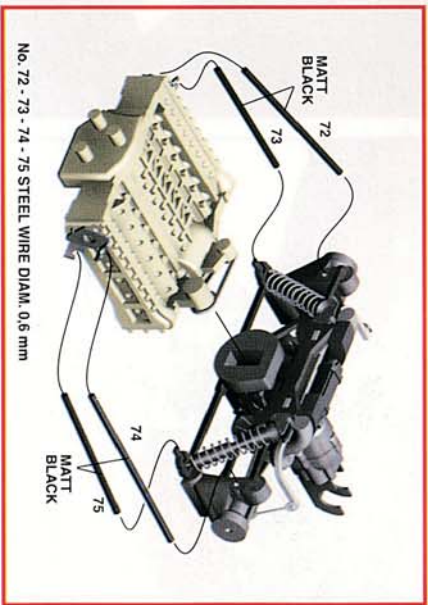

TAMEO KITS

TMK249

BRABHAM BT46

SOUT AFRICAN G.P. 1978

TAMEO KITS srl
Viale C. Colombo, 36-38
17022 BORGIO VEREZZI, SV, ITALY
Tel. 3919 - 615.250 Fax. 3919 - 615.310
E-Mail: tameo01@pn.itnet.it

Made in Italy. Collector 1/43 Scale Models. Vendita in vendita ai minori di 14 anni. Nuovo per ingegneria.
Conservare fuori dalla portata dei bambini. Tameo KITS declina ogni responsabilità per un uso improprio del prodotto.
Made in Italy. Collector 1/43 Scale Models. Not for sale to persons under 14 years of age. Dangerous if swallowed.
Keep out of reach of children. Tameo KITS declina toute responsabilité dans le cas de dommages du produit.
Made in Italy. Collector 1/43 Scale Models. Vente interdite aux enfants de moins de 14 ans. Dangereux si avale.
Conservé hors de la portée des enfants. Tameo KITS décline toute responsabilité dans le cas de dommages du produit.
Made in Italy. Collector 1/43 Scale Models. Verkauf an jugendliche unter 14 Jahren verboten.
Schützen Sie Kinder von Verwundung bei unrichtigem Gebrauch! Dieses Produkt ist ab 14 Jahren geeignet.
Tameo KITS declina toda responsabilidad por un uso improprio del producto.

S. AFRICAN G.P. 1978

	1 - Niki Lauda	Ret.
	2 - John Watson	3rd