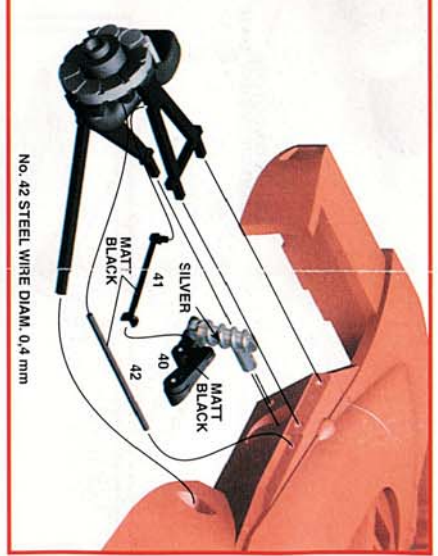

TAMEO KITS

TMK249

BRABHAM BT46

SOUT AFRICAN G.P. 1978

TAMEO KITS srl
Viale C. Colombo, 36-38
17022 BORGIO VEREZZI, SV, ITALY
Tel. 3919 - 615.250 Fax. 3919 - 615.310
E-Mail: tameo01@pn.itnet.it

Made in Italy. Collector 1/43 Scale Models. Vendita in vendita ai minori di 14 anni. Nuovo per ingegneria.
Conservare fuori dalla portata dei bambini. Tameo KITS declina ogni responsabilità per un uso improprio del prodotto.
Made in Italy. Collector 1/43 Scale Models. Not for sale to persons under 14 years of age. Dangerous if swallowed.
Keep out of reach of children. Tameo KITS declina toute responsabilité dans le cas de dommages du produit.
Made in Italy. Collector 1/43 Scale Models. Vente interdite aux enfants de moins de 14 ans. Dangereux si avale.
Conservé hors de la portée des enfants. Tameo KITS décline toute responsabilité dans le cas de dommages du produit.
Made in Italy. Collector 1/43 Scale Models. Verkauf an jugendliche unter 14 Jahren verboten.
Schützen Sie Kinder von Verwundung bei unrichtigem Gebrauch! Dieses Produkt ist ab 14 Jahren geeignet.
Tameo KITS declina toda responsabilidad por un uso improprio del producto.

S. AFRICAN G.P. 1978

	1 - Niki Lauda	Ret.
	2 - John Watson	3rd