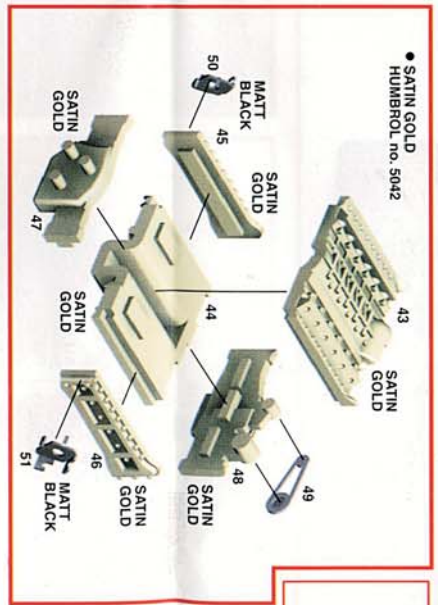

TAMEO KITS

TMK249

BRABHAM BT46

SOUT AFRICAN G.P. 1978

TAMEO KITS srl
Viale C. Colombo, 36-38
17022 BORGIO VEREZZI, SV, ITALY
Tel. 3919 - 615.250 Fax. 3919 - 615.310
E-Mail: tameo01@pn.itnet.it

Made in Italy. Collector 1/43 Scale Models. Vendita in vendita ai minori di 14 anni. Nuovo per ingegneria.
Conservare fuori dalla portata dei bambini. Tameo KITS declina ogni responsabilità per un uso improprio del prodotto.
Made in Italy. Collector 1/43 Scale Models. Not for sale to persons under 14 years of age. Dangerous if swallowed.
Keep out of reach of children. Tameo KITS declina toute responsabilité dans le cas de dommages du produit.
Made in Italy. Collector 1/43 Scale Models. Vente interdite aux enfants de moins de 14 ans. Dangereux si avale.
Conservé hors de la portée des enfants. Tameo KITS décline toute responsabilité dans le cas de dommages du produit.
Made in Italy. Collector 1/43 Scale Models. Verkauf an jugendliche unter 14 Jahren verboten.
Schützen Sie Kinder von Verwundung bei unrichtigem Gebrauch! Dieses Produkt ist ab 14 Jahren geeignet.
Tameo KITS declina toda responsabilidad por un uso improprio del producto.

S. AFRICAN G.P. 1978

	1 - Niki Lauda	Ret.
	2 - John Watson	3rd