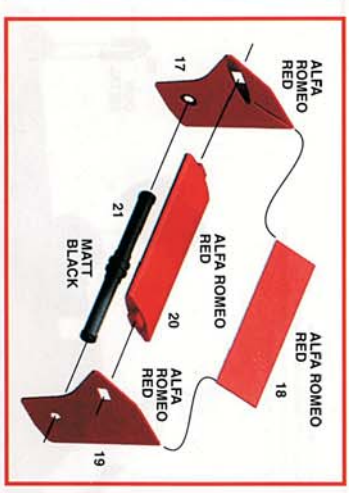

TAMEO KITS

TMK249

BRABHAM BT46

SOUT AFRICAN G.P. 1978

TAMEO KITS srl
 Viale C. Colombo, 36-38
 17022 BORGIO VEREZZI, SV, ITALY
 Tel. 3919 - 615.250 Fax. 3919 - 615.310
 E-Mail: tameo01@pn.itnet.it

Made in Italy. Collector 1/43 Scale Models. Vendita in vendita ai minori di 14 anni. Nuovo per ingegneria.
 Conservare fuori dalla portata dei bambini. Tameo KITS declina ogni responsabilità per un uso improprio del prodotto.
 Made in Italy. Collector 1/43 Scale Models. Not for sale to persons under 14 years of age. Dangerous if swallowed.
 Keep out of reach of children. Tameo KITS declina toute responsabilité dans le cas de dommages du produit.
 Made in Italy. Collector 1/43 Scale Models. Vente interdite aux enfants de moins de 14 ans. Dangereux si avale.
 Conservé hors de la portée des enfants. Tameo KITS décline toute responsabilité dans le cas de dommages du produit.
 Made in Italy. Collector 1/43 Scale Models. Verkauf an jugendliche unter 14 Jahren verboten.
 Schützen Sie Kinder von Verwundung bei unrichtigem Gebrauch! Dieses Produkt ist ab 14 Jahren geeignet.
 Tameo KITS declina toda responsabilidad por un uso improprio del producto.