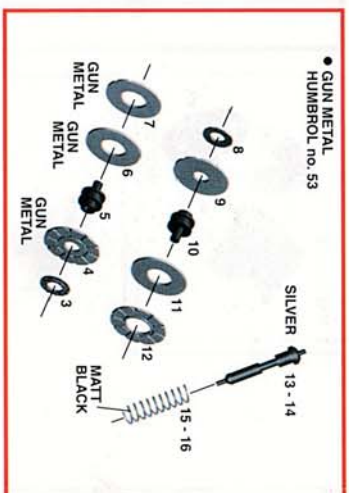

TAMEO KITS

TMK249

BRABHAM BT46

SOUT AFRICAN G.P. 1978

TAMEO KITS srl
 Viale C. Colombo, 36-38
 17022 BORGIO VEREZZI, SV, ITALY
 Tel. 3919 - 615.250 Fax. 3919 - 615.310
 E-Mail: tameo01@pn.itnet.it

Made in Italy. Collector 1/43 Scale Models. Vendita in vendita ai minori di 14 anni. Nuovo per ingegneria.
 Conservare fuori dalla portata dei bambini. Tameo KITS declina ogni responsabilità per un uso improprio del prodotto.
 Made in Italy. Collector 1/43 Scale Models. Not for sale to persons under 14 years of age. Dangerous if swallowed.
 Keep out of reach of children. Tameo KITS declina toute responsabilité dans le cas de dommages du produit.
 Made in Italy. Collector 1/43 Scale Models. Vente interdite aux enfants de moins de 14 ans. Dangereux si avale.
 Conservé hors de la portée des enfants. Tameo KITS décline toute responsabilité dans le cas de dommages du produit.
 Made in Italy. Collector 1/43 Scale Models. Verkauf an jugendliche unter 14 Jahren verboten.
 Schützen Sie Kinder von Verwundung bei unrichtigem Gebrauch! Dieses Produkt ist ab 14 Jahren geeignet.
 Tameo KITS declina toda responsabilidad por un uso improprio del producto.

114 - 115
 ALUMINIUM
 116 - 117
 ALUMINIUM
 118 - 119

120 - 121
 ALUMINIUM
 122 - 123
 MATT BLACK
 124 - 125
 MATT BLACK
 126 - 127

110
 TO BEND

111
 MATT BLACK
 110
 112
 ALFA ROMEO RED
 113
 ALFA ROMEO RED

143
 ALFA ROMEO RED
 145
 MATT BLACK
 147
 148
 ALFA ROMEO RED
 149
 MATT BLACK
 132
 RED LIGHT
 131
 MATT BLACK
 134
 135
 136
 SILVER
 137
 SILVER
 138
 MATT BLACK
 139
 140
 MATT BLACK
 141
 142
 144
 ALFA ROMEO RED
 146
 MATT BLACK
 147
 SILVER
 133

128
 TO BEND
 129
 TO BEND
 130
 TO BEND
 147
 SILVER
 148
 SILVER

131
 TO BEND

No. 147 - 148 STEEL WIRE DIAM. 0,8 mm