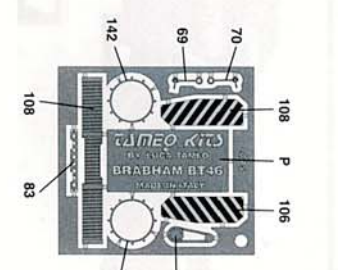

TAMEO KITS

TMK249

BRABHAM BT46

SOUT AFRICAN G.P. 1978

TAMEO KITS srl
 Viale C. Colombo, 36-38
 17022 BORGIO VEREZZI, SV, ITALY
 Tel. 3919 - 615.250 Fax. 3919 - 615.310
 E-Mail: tameo01@pn.itnet.it

Made in Italy. Collector 1/43 Scale Models. Vendita in vendita ai minori di 14 anni. Nuovo per ingegneria.
 Conservare fuori dalla portata dei bambini. Tameo KITS declina ogni responsabilità per un uso improprio del prodotto.
 Made in Italy. Collector 1/43 Scale Models. Not for sale to persons under 14 years of age. Dangerous if swallowed.
 Keep out of reach of children. Tameo KITS declina toute responsabilité dans le cas de dommages du produit.
 Made in Italy. Collector 1/43 Scale Models. Vente interdite aux enfants de moins de 14 ans. Dangereux si avale.
 Conservé hors de la portée des enfants. Tameo KITS décline toute responsabilité dans le cas de dommages du produit.
 Made in Italy. Collector 1/43 Scale Models. Verkauf an jugendliche unter 14 Jahren verboten.
 Schützen Sie Kinder von Verwundung bei unrichtigem Gebrauch! Dieses Produkt ist ab 14 Jahren geeignet.
 Tameo KITS declina toda responsabilidad por un uso improprio del producto.