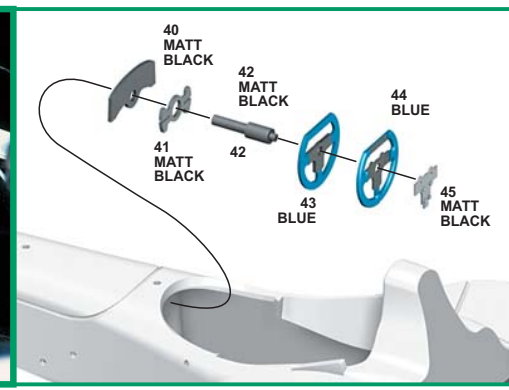

GLUE AND STICK BEFORE PAINTING
INCOLLARE E STUCCARE PRIMA DELLA VERNICIATURA
VOR DER LACKIERUNG VERKLEBEN UND VERSPACHTELN
COLLER ET MASTIQUER AVANT DE VERNIR
PEGAR Y ESTUCAR ANTES DE PINTAR

DIAMETER
DIAMETRO
DURCHMESSER
DIAMETRE
DIAMETRO

USARE IL CAMPIONE COLORE PER LA CORRETTA TONALITA
USE THE COLOR CHIP TO GET THE CORRECT SHADE
BENUTZEN DIE MUSTERFABEN FUER RICHTIG FARBTON
EMPLOYER LE CHAMPION COULEUR POUR OBTENIR LA TONALITE CORRECTE
USAR EL COLOR CAMPEON PER ADQUIRIR UN TONO CORRECTO

TMK250

STEWART FORD S11

MONACO G.P. 1997

TAMEO KITS srl

Via Valle, 111
17022 BORGIO VEREZZI SV ITALY
Tel. 39 019 - 615.250

Made in Italy. Modello per collezionisti in scala 1/43.

Vieta la vendita ai minori di 14 anni.
Nocivo per ingestione. Conservare fuori dalla portata dei bambini.
Tameo Kits declina ogni responsabilita per un uso improprio del prodotto.

Made in Italy. Collector 1/43 Scale Models.

Not for sale to persons under 14 years of age.
Dangerous if swallowed. Keep out of reach of children.
Tameo Kits not held responsible for any damage or injury resulting from improper use of the product.

Made in Italy. Model pour collectionneurs echelle 1/43.
Vente interdite aux enfants de moins de 14 ans. Dangereux si avalé.
Conserver hors de la portee des enfants. Tameo Kits declinte toute responsabilité dans le cas de dommages dérivants de l'usage non approprié du produit.

Made in Italy. Sammlermodell im Massstab 1/43.

Verkauf an Jugendliche unter 14 Jahren verboten. Schädlich bei Verschlucken.
Tameo Kits lehnt jede Verantwortung bei unsachgemässer Benutzung des Produktes ab.

Hecho en Italia. Coleccion de modelos a escala 1/43.