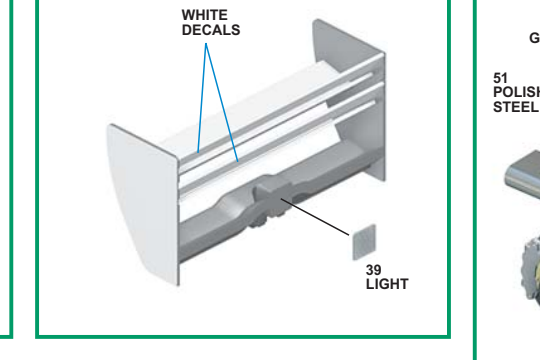

GLUE AND STICK BEFORE PAINTING
INCOLLARE E STUCCARE PRIMA DELLA VERNICIATURA
VOR DER LACKIERUNG VERKLEBEN UND VERSPACHTELN
COLLER ET MASTIQUER AVANT DE VERNIR
PEGAR Y ESTUCAR ANTES DE PINTAR

DIAMETER
DIAMETRO
DURCHMESSER
DIAMETRE
DIAMETRO

USARE IL CAMPIONE COLORE PER LA CORRETTA TONALITA
USE THE COLOR CHIP TO GET THE CORRECT SHADE
BENUTZEN DIE MUSTERFABEN FUER RICHTIG FARBTON
EMPLOYER LE CHAMPION COULEUR POUR OBTENIR LA TONALITE CORRECTE
USAR EL COLOR CAMPEON PER ADQUIRIR UN TONO CORRECTO

TMK250

STEWART FORD S11

MONACO G.P. 1997

TAMEO KITS srl

Via Valle, 111
17022 BORGIO VEREZZI SV ITALY
Tel. 39 019 - 615.250

Made in Italy. Modello per collezionisti in scala 1/43.

Vieta la vendita ai minori di 14 anni.
Nocivo per ingestione. Conservare fuori dalla portata dei bambini.
Tameo Kits declina ogni responsabilita per un uso improprio del prodotto.

Made in Italy. Collector 1/43 Scale Models.

Not for sale to persons under 14 years of age.
Dangerous if swallowed. Keep out of reach of children.
Tameo Kits not held responsible for any damage or injury resulting from improper use of the product.

Made in Italy. Model pour collectionneurs echelle 1/43.
Vente interdite aux enfants de moins de 14 ans. Dangereux si avalé.
Conserver hors de la portee des enfants. Tameo Kits declinte toute responsabilité dans le cas de dommages dérivants de l'usage non approprié du produit.

Made in Italy. Sammlermodell im Massstab 1/43.

Verkauf an Jugendliche unter 14 Jahren verboten. Schädlich bei Verschlucken.
Tameo Kits lehnt jede Verantwortung bei unsachgemässer Benutzung des Produktes ab.

Hecho en Italia. Coleccion de modelos a escala 1/43.