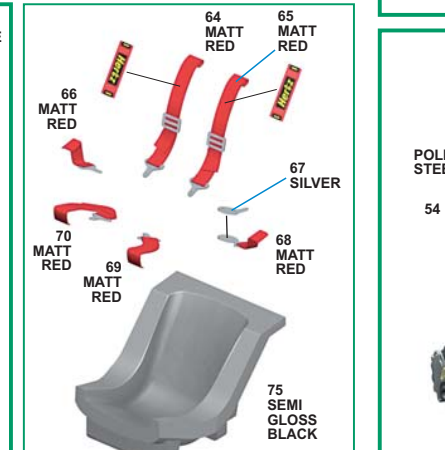

GLUE AND STICK BEFORE PAINTING
INCOLLARE E STUCCARE PRIMA DELLA VERNICIATURA
VOR DER LACKIERUNG VERKLEBEN UND VERSPACHTELN
COLLER ET MASTIQUER AVANT DE VERNIR
PEGAR Y ESTUCAR ANTES DE PINTAR

DIAMETER
DIAMETRO
DURCHMESSER
DIAMETRE
DIAMETRO

USARE IL CAMPIONE COLORE PER LA CORRETTA TONALITA
USE THE COLOR CHIP TO GET THE CORRECT SHADE
BENUTZEN DIE MUSTERFABEN FUER RICHTIG FARBTON
EMPLOYER LE CHAMPION COULEUR POUR OBTENIR LA TONALITE CORRECTE
USAR EL COLOR CAMPEON PER ADQUIRIR UN TONO CORRECTO

TMK250

STEWART FORD S11

MONACO G.P. 1997

TAMEO KITS srl

Via Valle, 111
17022 BORGIO VEREZZI SV ITALY
Tel. 39 019 - 615.250

Made in Italy. Modello per collezionisti in scala 1/43.

Vieta la vendita ai minori di 14 anni.
Nocivo per ingestione. Conservare fuori dalla portata dei bambini.
Tameo Kits declina ogni responsabilita per un uso improprio del prodotto.

Made in Italy. Collector 1/43 Scale Models.

Not for sale to persons under 14 years of age.
Dangerous if swallowed. Keep out of reach of children.
Tameo Kits not held responsible for any damage or injury resulting from improper use of the product.

Made in Italy. Model pour collectionneurs echelle 1/43.
Vente interdite aux enfants de moins de 14 ans. Dangereux si avalé.
Conserver hors de la portee des enfants. Tameo Kits declinte toute responsabilité dans le cas de dommages dérivants de l'usage non approprié du produit.

Made in Italy. Sammlermodell im Massstab 1/43.

Verkauf an Jugendliche unter 14 Jahren verboten. Schädlich bei Verschlucken.
Tameo Kits lehnt jede Verantwortung bei unsachgemässer Benutzung des Produktes ab.

Hecho en Italia. Coleccion de modelos a escala 1/43.