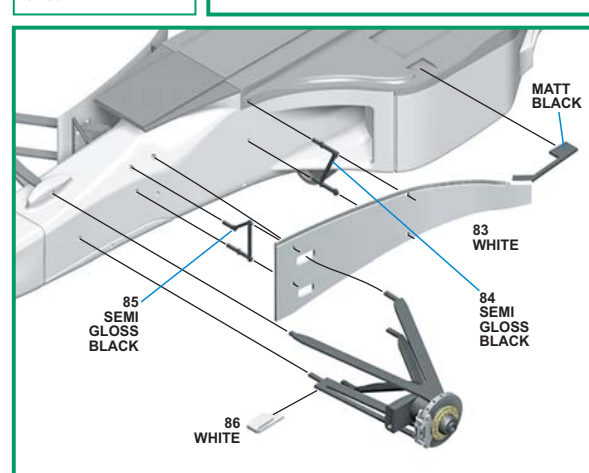

GLUE AND STICK BEFORE PAINTING
INCOLLARE E STUCCARE PRIMA DELLA VERNICIATURA
VOR DER LACKIERUNG VERKLEBEN UND VERSPACHTELN
COLLER ET MASTIQUER AVANT DE VERNIR
PEGAR Y ESTUCAR ANTES DE PINTAR

DIAMETER
DIAMETRO
DURCHMESSER
DIAMETRE
DIAMETRO

USARE IL CAMPIONE COLORE PER LA CORRETTA TONALITA
USE THE COLOR CHIP TO GET THE CORRECT SHADE
BENUTZEN DIE MUSTERFABEN FUER RICHTIG FARBTON
EMPLOYER LE CHAMPION COULEUR POUR OBTENIR LA TONALITE CORRECTE
USAR EL COLOR CAMPEON PER ADQUIRIR UN TONO CORRECTO

TMK250

STEWART FORD S11

MONACO G.P. 1997

TAMEO KITS srl

Via Valle, 111
17022 BORGIO VEREZZI SV ITALY
Tel. 39 019 - 615.250

Made in Italy. Modello per collezionisti in scala 1/43.

Vieta la vendita ai minori di 14 anni.
Nocivo per ingestione. Conservare fuori dalla portata dei bambini.
Tameo Kits declina ogni responsabilita per un uso improprio del prodotto.

Made in Italy. Collector 1/43 Scale Models.

Not for sale to persons under 14 years of age.
Dangerous if swallowed. Keep out of reach of children.
Tameo Kits not held responsible for any damage or injury resulting from improper use of the product.

Made in Italy. Model pour collectionneurs echelle 1/43.
Vente interdite aux enfants de moins de 14 ans. Dangereux si avalé.
Conserver hors de la portee des enfants. Tameo Kits declinte toute responsabilité dans le cas de dommages dérivants de l'usage non approprié du produit.

Made in Italy. Sammlermodell im Massstab 1/43.

Verkauf an Jugendliche unter 14 Jahren verboten. Schädlich bei Verschlucken.
Tameo Kits lehnt jede Verantwortung bei unsachgemässer Benutzung des Produktes ab.

Hecho en Italia. Coleccion de modelos a escala 1/43.