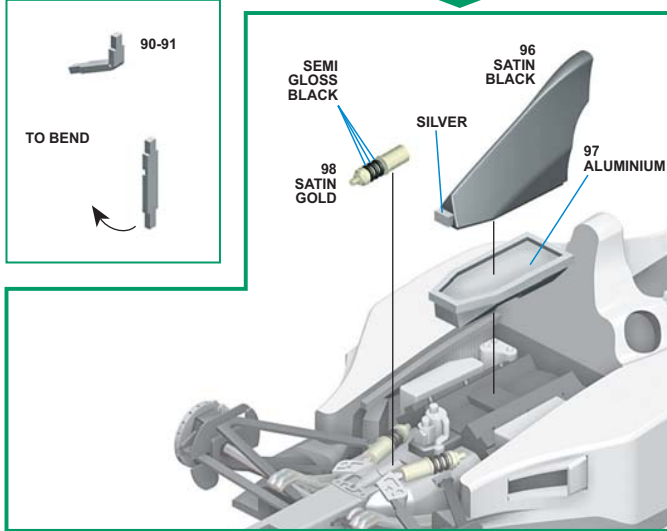

MONACO G.P. 1997

22 - Rubens Barrichello 2nd

23 - Jan Magnussen 7th