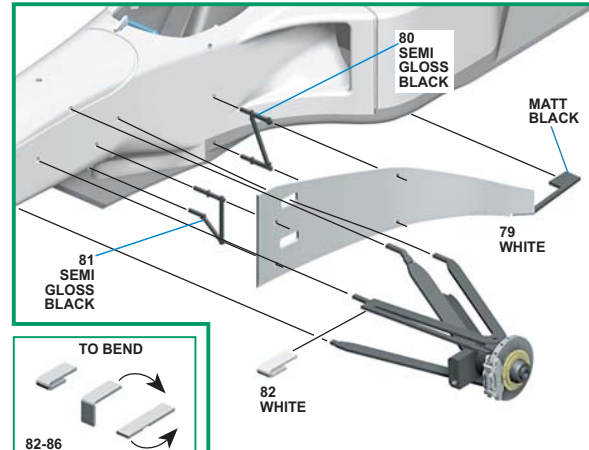

GLUE AND STICK BEFORE PAINTING
INCOLLARE E STUCCARE PRIMA DELLA VERNICIATURA
VOR DER LACKIERUNG VERKLEBEN UND VERSPACHTELN
COLLER ET MASTIQUER AVANT DE VERNIR
PEGAR Y ESTUCAR ANTES DE PINTAR

DIAMETER
DIAMETRO
DURCHMESSER
DIAMETRE
DIAMETRO

USARE IL CAMPIONE COLORE PER LA CORRETTA TONALITA
USE THE COLOR CHIP TO GET THE CORRECT SHADE
BENUTZEN DIE MUSTERFABEN FUER RICHTIG FARBTON
EMPLOYER LE CHAMPION COULEUR POUR OBTENIR LA TONALITE CORRECTE
USAR EL COLOR CAMPEON PER ADQUIRIR UN TONO CORRECTO

TMK250

STEWART FORD S11

MONACO G.P. 1997

TAMEO KITS srl

Via Valle, 111
17022 BORGIO VEREZZI SV ITALY
Tel. 39 019 - 615.250

Made in Italy. Modello per collezionisti in scala 1/43.

Vieta la vendita ai minori di 14 anni.
Nocivo per ingestione. Conservare fuori dalla portata dei bambini.
Tameo Kits declina ogni responsabilita per un uso improprio del prodotto.

Made in Italy. Collector 1/43 Scale Models.

Not for sale to persons under 14 years of age.
Dangerous if swallowed. Keep out of reach of children.
Tameo Kits not held responsible for any damage or injury resulting from improper use of the product.

Made in Italy. Model pour collectionneurs echelle 1/43.
Vente interdite aux enfants de moins de 14 ans. Dangereux si avalé.
Conserver hors de la portee des enfants. Tameo Kits declinte toute responsabilité dans le cas de dommages dérivants de l'usage non approprié du produit.

Made in Italy. Sammlermodell im Massstab 1/43.

Verkauf an Jugendliche unter 14 Jahren verboten. Schädlich bei Verschlucken.
Tameo Kits lehnt jede Verantwortung bei unsachgemässer Benutzung des Produktes ab.

Hecho en Italia. Coleccion de modelos a escala 1/43.