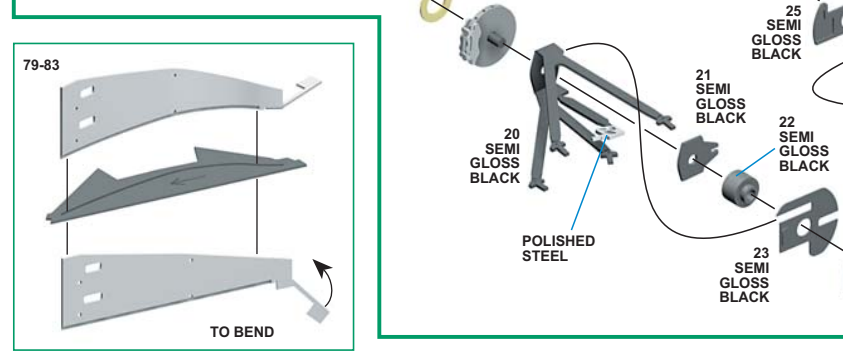

GLUE AND STICK BEFORE PAINTING
INCOLLARE E STUCCARE PRIMA DELLA VERNICIATURA
VOR DER LACKIERUNG VERKLEBEN UND VERSPACHTELN
COLLER ET MASTIQUER AVANT DE VERNIR
PEGAR Y ESTUCAR ANTES DE PINTAR

DIAMETER
DIAMETRO
DURCHMESSER
DIAMETRE
DIAMETRO

USARE IL CAMPIONE COLORE PER LA CORRETTA TONALITA
USE THE COLOR CHIP TO GET THE CORRECT SHADE
BENUTZEN DIE MUSTERFABEN FUER RICHTIG FARBTON
EMPLOYER LE CHAMPION COULEUR POUR OBTENIR LA TONALITE CORRECTE
USAR EL COLOR CAMPEON PER ADQUIRIR UN TONO CORRECTO

TMK250

STEWART FORD S11

MONACO G.P. 1997

TAMEO KITS srl

Via Valle, 111
17022 BORGIO VEREZZI SV ITALY
Tel. 39 019 - 615.250

Made in Italy. Modello per collezionisti in scala 1/43.

Vieta la vendita ai minori di 14 anni.
Nocivo per ingestione. Conservare fuori dalla portata dei bambini.
Tameo Kits declina ogni responsabilita per un uso improprio del prodotto.

Made in Italy. Collector 1/43 Scale Models.

Not for sale to persons under 14 years of age.
Dangerous if swallowed. Keep out of reach of children.
Tameo Kits not held responsible for any damage or injury resulting from improper use of the product.

Made in Italy. Model pour collectionneurs echelle 1/43.
Vente interdite aux enfants de moins de 14 ans. Dangereux si avalé.
Conserver hors de la portee des enfants. Tameo Kits declinte toute responsabilité dans le cas de dommages dérivants de l'usage non approprié du produit.

Made in Italy. Sammlermodell im Massstab 1/43.

Verkauf an Jugendliche unter 14 Jahren verboten. Schädlich bei Verschlucken.
Tameo Kits lehnt jede Verantwortung bei unsachgemässer Benutzung des Produktes ab.

Hecho en Italia. Coleccion de modelos a escala 1/43.