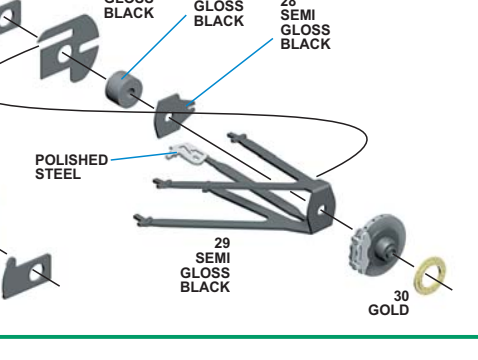

GLUE AND STICK BEFORE PAINTING
INCOLLARE E STUCCARE PRIMA DELLA VERNICIATURA
VOR DER LACKIERUNG VERKLEBEN UND VERSPACHTELN
COLLER ET MASTIQUER AVANT DE VERNIR
PEGAR Y ESTUCAR ANTES DE PINTAR

DIAMETER
DIAMETRO
DURCHMESSER
DIAMETRE
DIAMETRO

USARE IL CAMPIONE COLORE PER LA CORRETTA TONALITA
USE THE COLOR CHIP TO GET THE CORRECT SHADE
BENUTZEN DIE MUSTERFABEN FUER RICHTIG FARBTON
EMPLOYER LE CHAMPION COULEUR POUR OBTENIR LA TONALITE CORRECTE
USAR EL COLOR CAMPEON PER ADQUIRIR UN TONO CORRECTO

TMK250

STEWART FORD S11

MONACO G.P. 1997

TAMEO KITS srl

Via Valle, 111
17022 BORGIO VEREZZI SV ITALY
Tel. 39 019 - 615.250

Made in Italy. Modello per collezionisti in scala 1/43.

Vieta la vendita ai minori di 14 anni.
Nocivo per ingestione. Conservare fuori dalla portata dei bambini.
Tameo Kits declina ogni responsabilita per un uso improprio del prodotto.

Made in Italy. Collector 1/43 Scale Models.

Not for sale to persons under 14 years of age.
Dangerous if swallowed. Keep out of reach of children.
Tameo Kits not held responsible for any damage or injury resulting from improper use of the product.

Made in Italy. Model pour collectionneurs echelle 1/43.
Vente interdite aux enfants de moins de 14 ans. Dangereux si avalé.
Conserver hors de la portee des enfants. Tameo Kits declinte toute responsabilité dans le cas de dommages dérivants de l'usage non approprié du produit.

Made in Italy. Sammlermodell im Massstab 1/43.

Verkauf an Jugendliche unter 14 Jahren verboten. Schädlich bei Verschlucken.
Tameo Kits lehnt jede Verantwortung bei unsachgemässer Benutzung des Produktes ab.

Hecho en Italia. Coleccion de modelos a escala 1/43.