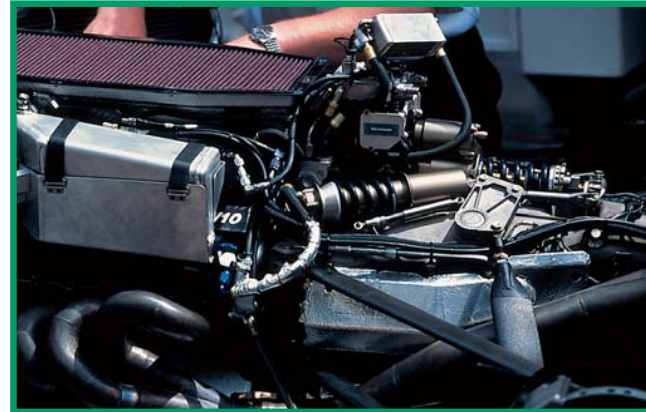

MONACO G.P. 1997

22 - Rubens Barrichello 2nd

23 - Jan Magnussen 7th

GOLD ORO GOLD ORO ORO	MATT RED ROSSO OPACO MATT ROT ROUGE OPAQUE ROJO MATE	SEMI GLOSS BLACK NERO SEM LUCIDO HALBGLANZSCHWARZ NOIR SEM BRILLANT NEGRO SEMBRILLANTE	POLISHED STEEL ACCIAIO LUCIDATO POLIERTES STAHL ACERO PULIDO	SATIN BLACK NERO SATINATO SATIN SCHWARZ SATIN NOIRE SATEN NEGRO	ALUMINIUM ALLUMINIO ALUMINIUM ALUMINIUM ALUMINIO	SILVER ARGENTO SILBER ARGENT PLATA	MATT BLACK NERO OPACO MATT SCHWARZ NOIRE OPAQUE NEGRO OPAQUE	BRONZE BRONZO BRONZE BRONZE BRONCE	BLUE BLU BLAU BLEU AZUL
TAMIYA TS21	TAMIYA XF7	TAMIYA TS29	HUMBROL AC 5025	TAMIYA TS29	TAMIYA TS17	TAMIYA TS17	TAMIYA TS6	TAMIYA X33	HUMBROL 14