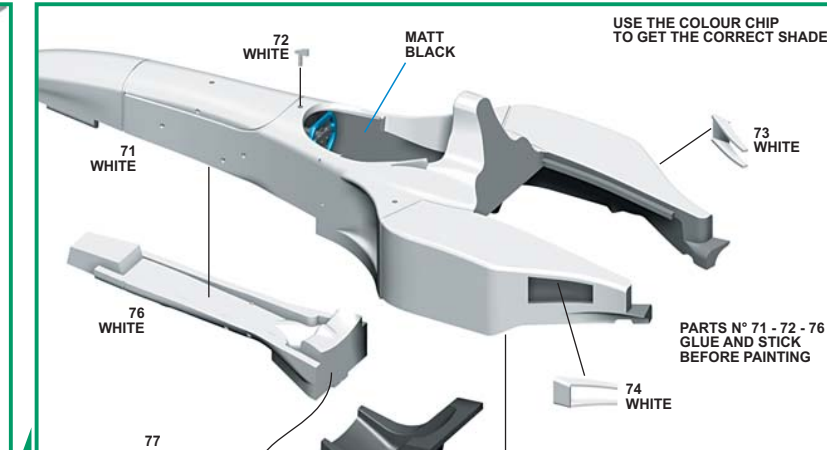

GLUE AND STICK BEFORE PAINTING
INCOLLARE E STUCCARE PRIMA DELLA VERNICIATURA
VOR DER LACKIERUNG VERKLEBEN UND VERSPACHTELN
COLLER ET MASTIQUER AVANT DE VERNIR
PEGAR Y ESTUCAR ANTES DE PINTAR

DIAMETER
DIAMETRO
DURCHMESSER
DIAMETRE
DIAMETRO

USARE IL CAMPIONE COLORE PER LA CORRETTA TONALITA
USE THE COLOR CHIP TO GET THE CORRECT SHADE
BENUTZEN DIE MUSTERFABEN FUER RICHTIG FARBTON
EMPLOYER LE CHAMPION COULEUR POUR OBTENIR LA TONALITE CORRECTE
USAR EL COLOR CAMPEON PER ADQUIRIR UN TONO CORRECTO

TMK250

STEWART FORD S11

MONACO G.P. 1997

TAMEO KITS srl

Via Valle, 111
17022 BORGIO VEREZZI SV ITALY
Tel. 39 019 - 615.250

Made in Italy. Modello per collezionisti in scala 1/43.

Vieta la vendita ai minori di 14 anni.
Nocivo per ingestione. Conservare fuori dalla portata dei bambini.
Tameo Kits declina ogni responsabilita per un uso improprio del prodotto.

Made in Italy. Collector 1/43 Scale Models.

Not for sale to persons under 14 years of age.
Dangerous if swallowed. Keep out of reach of children.
Tameo Kits not held responsible for any damage or injury resulting from improper use of the product.

Made in Italy. Model pour collectionneurs echelle 1/43.
Vente interdite aux enfants de moins de 14 ans. Dangereux si avalé.
Conserver hors de la portee des enfants. Tameo Kits declinte toute responsabilité dans le cas de dommages dérivants de l'usage non approprié du produit.

Made in Italy. Sammlermodell im Massstab 1/43.

Verkauf an Jugendliche unter 14 Jahren verboten. Schädlich bei Verschlucken.
Tameo Kits lehnt jede Verantwortung bei unsachgemässer Benutzung des Produktes ab.

Hecho en Italia. Coleccion de modelos a escala 1/43.