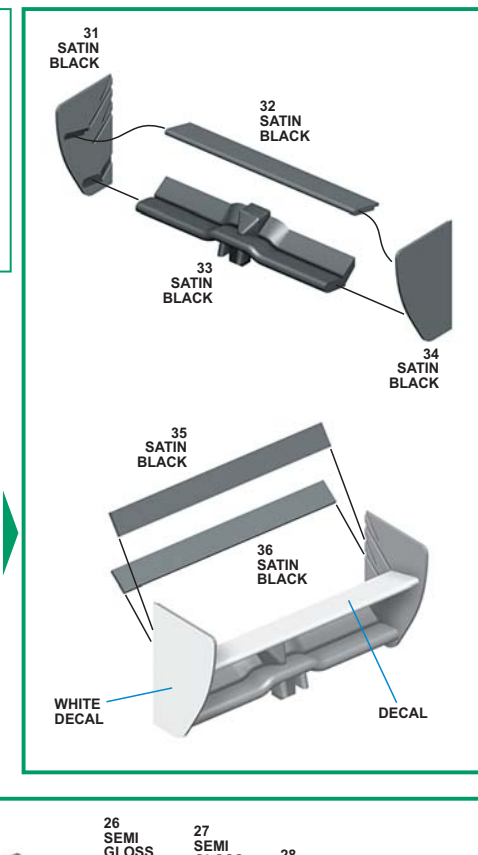

GLUE AND STICK BEFORE PAINTING
INCOLLARE E STUCCARE PRIMA DELLA VERNICIATURA
VOR DER LACKIERUNG VERKLEBEN UND VERSPACHTELN
COLLER ET MASTIQUER AVANT DE VERNIR
PEGAR Y ESTUCAR ANTES DE PINTAR

DIAMETER
DIAMETRO
DURCHMESSER
DIAMETRE
DIAMETRO

USARE IL CAMPIONE COLORE PER LA CORRETTA TONALITA
USE THE COLOR CHIP TO GET THE CORRECT SHADE
BENUTZEN DIE MUSTERFABEN FUER RICHTIG FARBTON
EMPLOYER LE CHAMPION COULEUR POUR OBTENIR LA TONALITE CORRECTE
USAR EL COLOR CAMPEON PER ADQUIRIR UN TONO CORRECTO

TMK250

STEWART FORD S11

MONACO G.P. 1997

TAMEO KITS srl

Via Valle, 111
17022 BORGIO VEREZZI SV ITALY
Tel. 39 019 - 615.250

Made in Italy. Modello per collezionisti in scala 1/43.

Vieta la vendita ai minori di 14 anni.
Nocivo per ingestione. Conservare fuori dalla portata dei bambini.
Tameo Kits declina ogni responsabilita per un uso improprio del prodotto.

Made in Italy. Collector 1/43 Scale Models.

Not for sale to persons under 14 years of age.
Dangerous if swallowed. Keep out of reach of children.
Tameo Kits not held responsible for any damage or injury resulting from improper use of the product.

Made in Italy. Model pour collectionneurs echelle 1/43.
Vente interdite aux enfants de moins de 14 ans. Dangereux si avalé.
Conserver hors de la portee des enfants. Tameo Kits declinte toute responsabilité dans le cas de dommages dérivants de l'usage non approprié du produit.

Made in Italy. Sammlermodell im Massstab 1/43.

Verkauf an Jugendliche unter 14 Jahren verboten. Schädlich bei Verschlucken.
Tameo Kits lehnt jede Verantwortung bei unsachgemässer Benutzung des Produktes ab.

Hecho en Italia. Coleccion de modelos a escala 1/43.