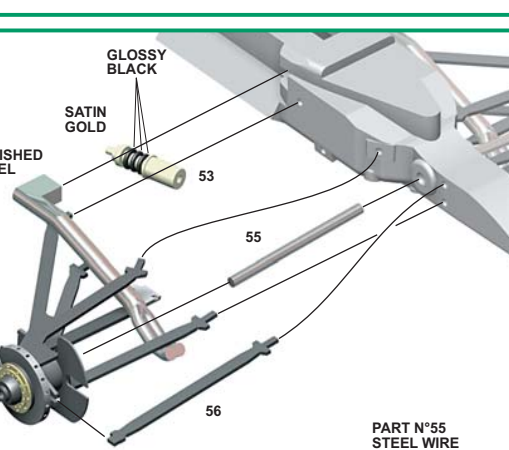

GLUE AND STICK BEFORE PAINTING
INCOLLARE E STUCCARE PRIMA DELLA VERNICIATURA
VOR DER LACKIERUNG VERKLEBEN UND VERSPACHTELN
COLLER ET MASTIQUER AVANT DE VERNIR
PEGAR Y ESTUCAR ANTES DE PINTAR

DIAMETER
DIAMETRO
DURCHMESSER
DIAMETRE
DIAMETRO

USARE IL CAMPIONE COLORE PER LA CORRETTA TONALITA
USE THE COLOR CHIP TO GET THE CORRECT SHADE
BENUTZEN DIE MUSTERFABEN FUER RICHTIG FARBTON
EMPLOYER LE CHAMPION COULEUR POUR OBTENIR LA TONALITE CORRECTE
USAR EL COLOR CAMPEON PER ADQUIRIR UN TONO CORRECTO

TMK250

STEWART FORD S11

MONACO G.P. 1997

TAMEO KITS srl

Via Valle, 111
17022 BORGIO VEREZZI SV ITALY
Tel. 39 019 - 615.250

Made in Italy. Modello per collezionisti in scala 1/43.

Vieta la vendita ai minori di 14 anni.
Nocivo per ingestione. Conservare fuori dalla portata dei bambini.
Tameo Kits declina ogni responsabilita per un uso improprio del prodotto.

Made in Italy. Collector 1/43 Scale Models.

Not for sale to persons under 14 years of age.
Dangerous if swallowed. Keep out of reach of children.
Tameo Kits not held responsible for any damage or injury resulting from improper use of the product.

Made in Italy. Model pour collectionneurs echelle 1/43.
Vente interdite aux enfants de moins de 14 ans. Dangereux si avalé.
Conserver hors de la portee des enfants. Tameo Kits declinte toute responsabilité dans le cas de dommages dérivants de l'usage non approprié du produit.

Made in Italy. Sammlermodell im Massstab 1/43.

Verkauf an Jugendliche unter 14 Jahren verboten. Schädlich bei Verschlucken.
Tameo Kits lehnt jede Verantwortung bei unsachgemässer Benutzung des Produktes ab.

Hecho en Italia. Coleccion de modelos a escala 1/43.