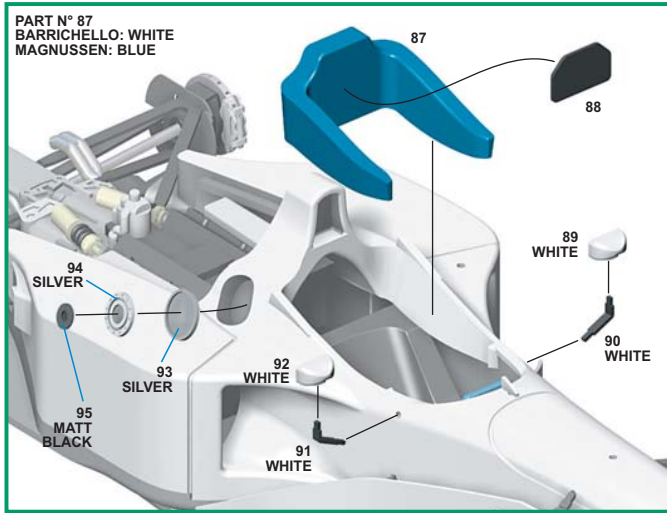

MONACO G.P. 1997

22 - Rubens Barrichello 2nd

23 - Jan Magnussen 7th

GOLD ORO GOLD ORO ORO	MATT RED ROSSO OPACO MATT ROT ROUGE OPAQUE ROJO MATE	SEMI GLOSS BLACK NERO SEM LUCIDO HALBGLANZSCHWARZ NOIR SEM BRILLANT NEGRO SEMBRILLANTE	POLISHED STEEL ACCIAIO LUCIDATO POLIERTES STAHL ACERO PULIDO	SATIN BLACK NERO SATINATO SATIN SCHWARZ SATIN NOIRE SATEN NEGRO	ALUMINIUM ALLUMINIO ALUMINIUM ALUMINIUM ALUMINIO	SILVER ARGENTO SILBER ARGENT PLATA	MATT BLACK NERO OPACO MATT SCHWARZ NOIRE OPAQUE NEGRO OPAQUE	BRONZE BRONZO BRONZE BRONZE BRONCE	BLUE BLU BLAU BLEU AZUL
TAMIYA TS21	TAMIYA XF7	TAMIYA TS29	HUMBROL AC 5025	TAMIYA TS29	TAMIYA TS17	TAMIYA TS17	TAMIYA TS6	TAMIYA X33	HUMBROL 14