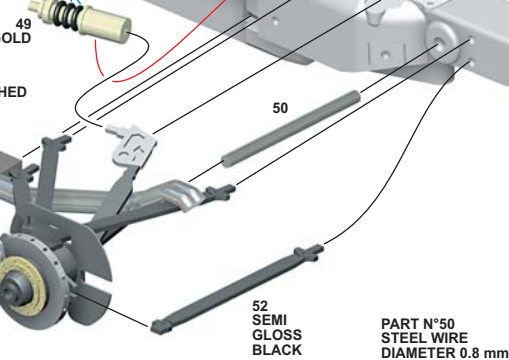

GLUE AND STICK BEFORE PAINTING
INCOLLARE E STUCCARE PRIMA DELLA VERNICIATURA
VOR DER LACKIERUNG VERKLEBEN UND VERSPACHTELN
COLLER ET MASTIQUER AVANT DE VERNIR
PEGAR Y ESTUCAR ANTES DE PINTAR

DIAMETER
DIAMETRO
DURCHMESSER
DIAMETRE
DIAMETRO

USARE IL CAMPIONE COLORE PER LA CORRETTA TONALITA
USE THE COLOR CHIP TO GET THE CORRECT SHADE
BENUTZEN DIE MUSTERFABEN FUER RICHTIG FARBTON
EMPLOYER LE CHAMPION COULEUR POUR OBTENIR LA TONALITE CORRECTE
USAR EL COLOR CAMPEON PER ADQUIRIR UN TONO CORRECTO

TMK250

STEWART FORD S11

MONACO G.P. 1997

TAMEO KITS srl

Via Valle, 111
17022 BORGIO VEREZZI SV ITALY
Tel. 39 019 - 615.250

Made in Italy. Modello per collezionisti in scala 1/43.

Vieta la vendita ai minori di 14 anni.
Nocivo per ingestione. Conservare fuori dalla portata dei bambini.
Tameo Kits declina ogni responsabilita per un uso improprio del prodotto.

Made in Italy. Collector 1/43 Scale Models.

Not for sale to persons under 14 years of age.
Dangerous if swallowed. Keep out of reach of children.
Tameo Kits not held responsible for any damage or injury resulting from improper use of the product.

Made in Italy. Model pour collectionneurs echelle 1/43.
Vente interdite aux enfants de moins de 14 ans. Dangereux si avalé.
Conserver hors de la portee des enfants. Tameo Kits declinte toute responsabilité dans le cas de dommages dérivants de l'usage non approprié du produit.

Made in Italy. Sammlermodell im Massstab 1/43.

Verkauf an Jugendliche unter 14 Jahren verboten. Schädlich bei Verschlucken.
Tameo Kits lehnt jede Verantwortung bei unsachgemässer Benutzung des Produktes ab.

Hecho en Italia. Coleccion de modelos a escala 1/43.