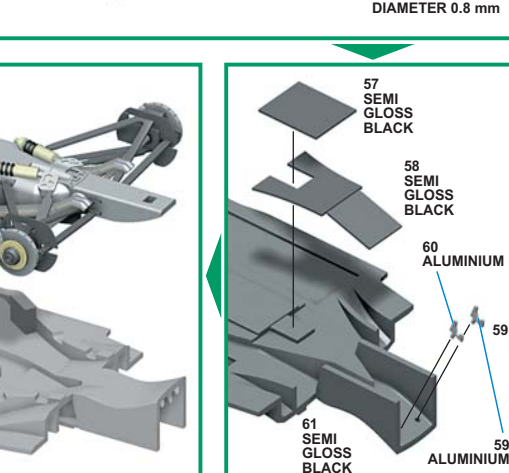

GLUE AND STICK BEFORE PAINTING
INCOLLARE E STUCCARE PRIMA DELLA VERNICIATURA
VOR DER LACKIERUNG VERKLEBEN UND VERSPACHTELN
COLLER ET MASTIQUER AVANT DE VERNIR
PEGAR Y ESTUCAR ANTES DE PINTAR

DIAMETER
DIAMETRO
DURCHMESSER
DIAMETRE
DIAMETRO

USARE IL CAMPIONE COLORE PER LA CORRETTA TONALITA
USE THE COLOR CHIP TO GET THE CORRECT SHADE
BENUTZEN DIE MUSTERFABEN FUER RICHTIG FARBTON
EMPLOYER LE CHAMPION COULEUR POUR OBTENIR LA TONALITE CORRECTE
USAR EL COLOR CAMPEON PER ADQUIRIR UN TONO CORRECTO

TMK250

STEWART FORD S11

MONACO G.P. 1997

TAMEO KITS srl

Via Valle, 111
17022 BORGIO VEREZZI SV ITALY
Tel. 39 019 - 615.250

Made in Italy. Modello per collezionisti in scala 1/43.

Vieta la vendita ai minori di 14 anni.
Nocivo per ingestione. Conservare fuori dalla portata dei bambini.
Tameo Kits declina ogni responsabilita per un uso improprio del prodotto.

Made in Italy. Collector 1/43 Scale Models.

Not for sale to persons under 14 years of age.
Dangerous if swallowed. Keep out of reach of children.
Tameo Kits not held responsible for any damage or injury resulting from improper use of the product.

Made in Italy. Model pour collectionneurs echelle 1/43.
Vente interdite aux enfants de moins de 14 ans. Dangereux si avalé.
Conserver hors de la portee des enfants. Tameo Kits declinte toute responsabilité dans le cas de dommages dérivants de l'usage non approprié du produit.

Made in Italy. Sammlermodell im Massstab 1/43.

Verkauf an Jugendliche unter 14 Jahren verboten. Schädlich bei Verschlucken.
Tameo Kits lehnt jede Verantwortung bei unsachgemässer Benutzung des Produktes ab.

Hecho en Italia. Coleccion de modelos a escala 1/43.