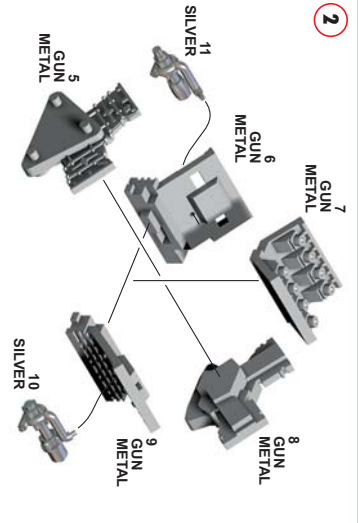

**TAMEO KIT**  
scale racing car models

# TMK 270 SHADOW FORD DN96 BELGIAN G.P. 1979

[www.tameokits.com](http://www.tameokits.com)

**2**

**3**

**1**  
GLUE AND STICK  
BEFORE PAINTING

**6**

**7**

**4**