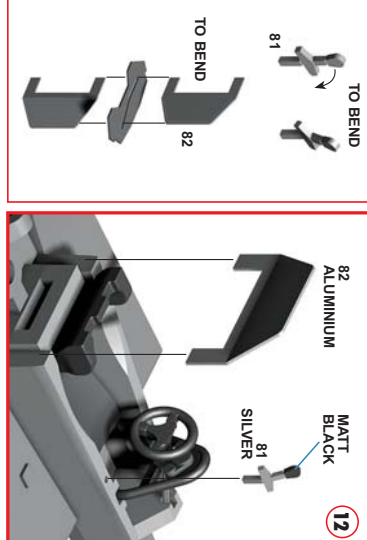

**5**

**8**

**9**

**10**

**11**

**12**

**TAMEO Kits**  
scale racing car models

**TMK270**  
**SHADOW FORD DN9B**  
**BELGIAN G.P. 1979**