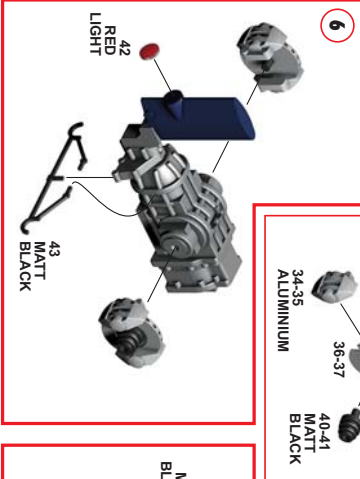

# TMK 270 SHADOW FORD DN96 BELGIAN G.P. 1979

[www.tameokits.com](http://www.tameokits.com)

**2**

**3**

**1**  
GLUE AND STICK  
BEFORE PAINTING

**6**

**7**

**4**

**5**

**8**

**9**

**10**

**11**

**12**

**TAMEO Kits**  
scale racing car models

**TMK270**  
**SHADOW FORD DN9B**  
**BELGIAN G.P. 1979**