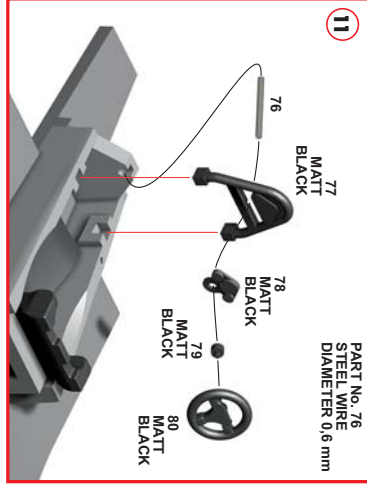

**5**

**8**

**9**

**10**

**11**

**12**

**TAMEO Kits**  
scale racing car models

**TMK270**  
**SHADOW FORD DN9B**  
**BELGIAN G.P. 1979**