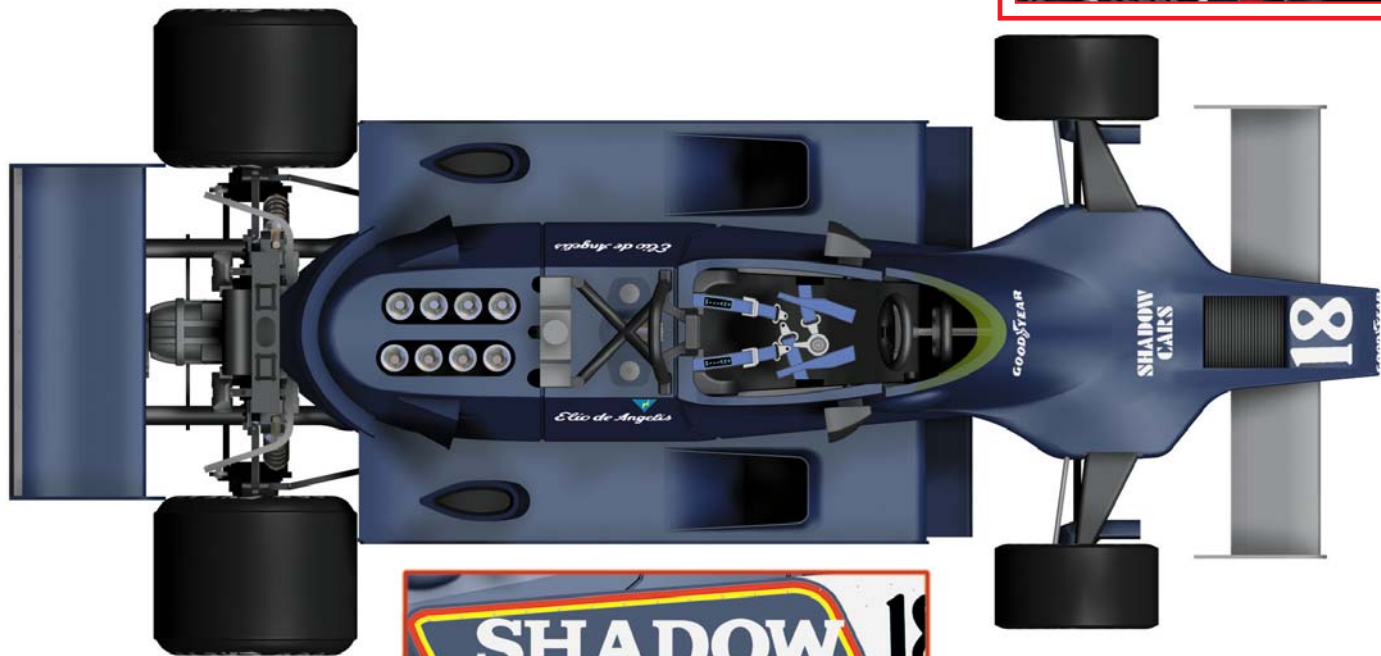

TAMEO Kits
scale racing car models

TMK270
SHADOW FORD DN9B
BELGIAN G.P. 1979

● Attention : The pictures has been taken to the practice.
● Attention : Le foto sono state scattate durante le prove.
● Achtung : Les Photos ont été fait dans les épreuves.
● Die Photos wurden während der Probefahrt gemacht.

TAMEO ARCHIVES

BELGIAN G.P. 1979

18 - E. De Angelis

Ret.