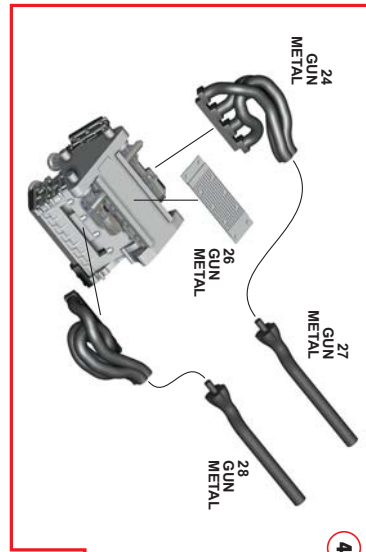

**5**

**8**

**9**

**10**

**11**

**12**

**TAMEO Kits**  
scale racing car models

**TMK270**  
**SHADOW FORD DN9B**  
**BELGIAN G.P. 1979**