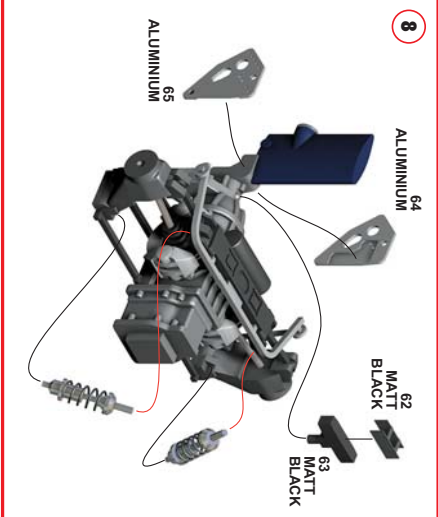

**5**

**8**

**9**

**10**

**11**

**12**

**TAMEO Kits**  
scale racing car models

**TMK270**  
**SHADOW FORD DN9B**  
**BELGIAN G.P. 1979**