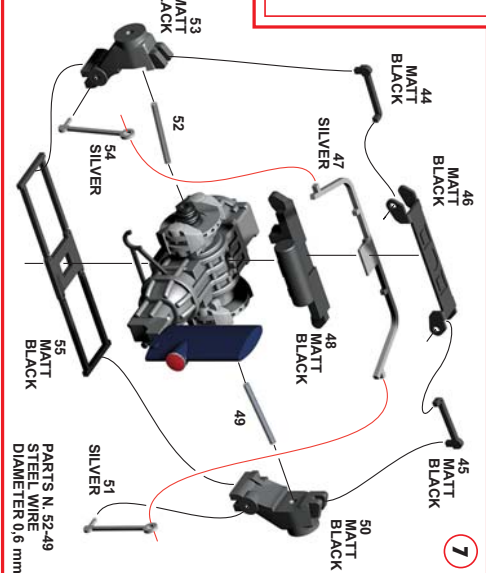

# TMK 270 SHADOW FORD DN96 BELGIAN G.P. 1979

[www.tameokits.com](http://www.tameokits.com)

**2**

**3**

**1**  
GLUE AND STICK  
BEFORE PAINTING

**6**

**7**

**4**

**5**

**8**

**9**

**10**

**11**

**12**

**TAMEO Kits**  
scale racing car models

**TMK270**  
**SHADOW FORD DN9B**  
**BELGIAN G.P. 1979**