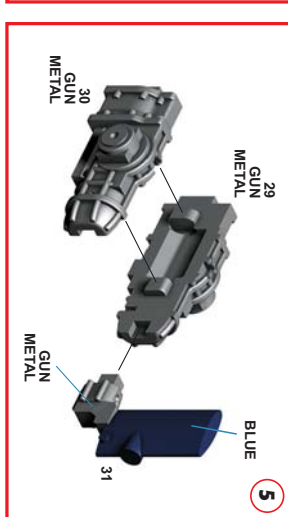

**5**

**8**

**9**

**10**

**11**

**12**

**TAMEO Kits**  
scale racing car models

**TMK270**  
**SHADOW FORD DN9B**  
**BELGIAN G.P. 1979**