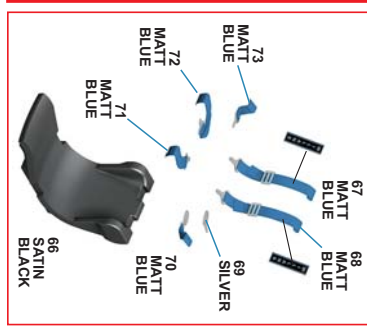

**5**

**8**

**9**

**10**

**11**

**12**

**TAMEO Kits**  
scale racing car models

**TMK270**  
**SHADOW FORD DN9B**  
**BELGIAN G.P. 1979**