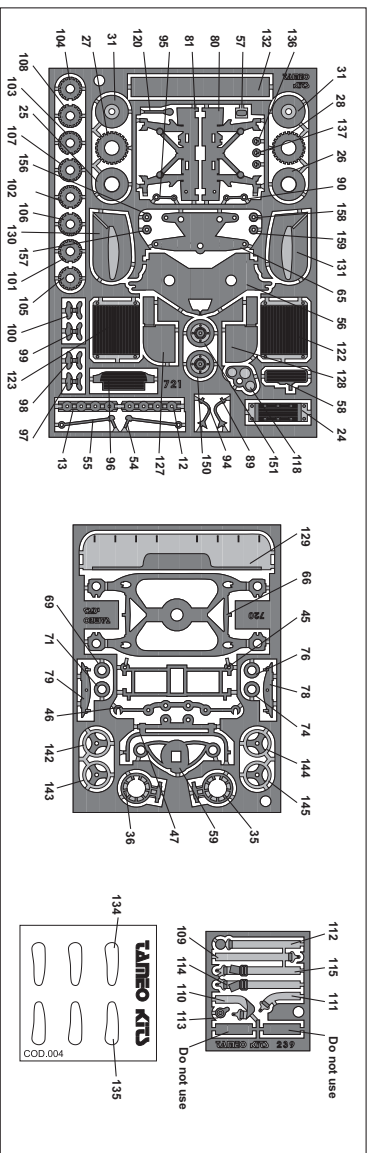

PARTS
PEZZI
STÜCKE
ПЬЕСЫ
PIEZAS

STEEL WIRE
FID.D'ACCIAIO
STAHLDRAHT
FIL ACIER
ALAMBRE DACERO

DIAMETER
DURCHMESSER
DIAMETRO
DIAMETRO

TO BEND
PIEGARE
BIEGEN
ПЛЕР
DOBLAR

DO NOT USE
NON USARE
NICHT BENUTZEN
NE PAS EMPLOYER
NO USAR