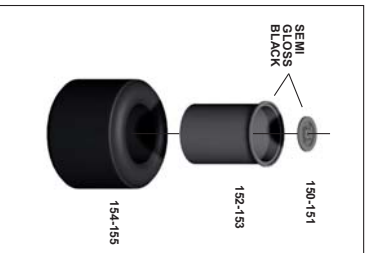

ALUMINIUM

TO BEND

4 PARTS N. 61 - 62 - 63 - 64
DIAMETER Ø 0.6 mm

5 GUN METAL

6 ALUMINIUM

7 SILVER

3 SILVER

SEMI GLOSS BLACK

SEMI GLOSS BLACK

ALUMINIUM

2 ALUMINIUM

SEMI GLOSS BLACK

MATT RED

ALUMINIUM

TO BEND

PARTS
 PEZZI
 STÜCKE
 ПЬЕСЫ
PIEZAS