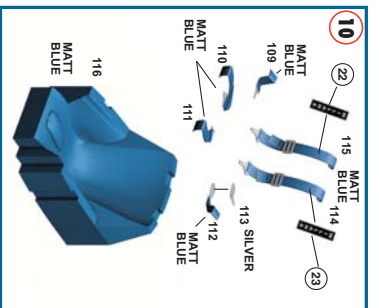

ALUMINIUM

TO BEND

4 PARTS N. 61 - 62 - 63 - 64
DIAMETER Ø 0.6 mm

5 GUN METAL

6 ALUMINIUM

7 SILVER

3 SILVER

SEMI GLOSS BLACK

SEMI GLOSS BLACK

ALUMINIUM

2 ALUMINIUM

SEMI GLOSS BLACK

MATT RED

ALUMINIUM

TO BEND

PARTS
 PEZZI
 STÜCKE
 ПЬЕСЫ
PIEZAS