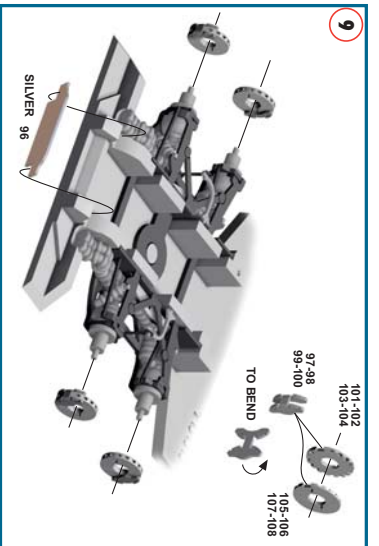

PARTS
PEZZI
STÜCKE
ПЬЕСЫ
PIEZAS

STEEL WIRE
FID.D'ACCIAIO
STAHLDRAHT
FIL ACIER
ALAMBRE DACERO

DIAMETER
DURCHMESSER
DIAMETRO
DIAMETRO

TO BEND
PIEGARE
BIEGEN
ПЛЕР
DOBLAR

DO NOT USE
NON USARE
NICHT BENUTZEN
NE PAS EMPLOYER
NO USAR