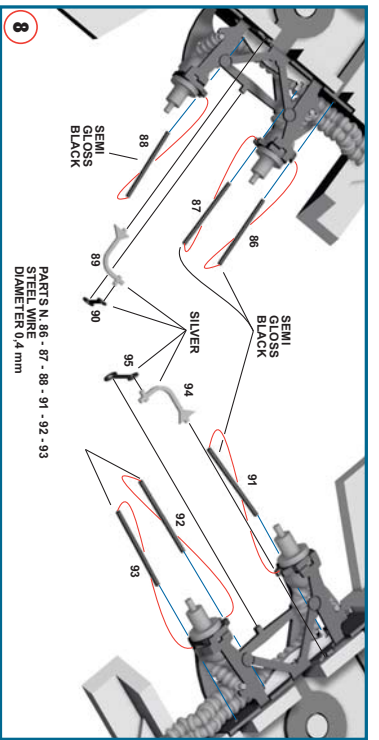

PARTS
PEZZI
STÜCKE
ПЬЕСЫ
PIEZAS

STEEL WIRE
FID.D'ACCIAIO
STAHLDRAHT
FIL ACIER
ALAMBRE DACERO

DIAMETER
DURCHMESSER
DIAMETRO
DIAMETRO

TO BEND
PIEGARE
BIEGEN
ПЛЕР
DOBLAR

DO NOT USE
NON USARE
NICHT BENUTZEN
NE PAS EMPLOYER
NO USAR