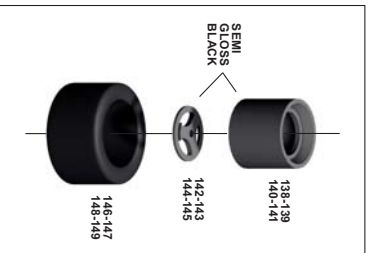

ALUMINIUM

TO BEND

4 PARTS N. 61 - 62 - 63 - 64
DIAMETER Ø 0.6 mm

5 GUN METAL

6 ALUMINIUM

7 SILVER

3 SILVER

SEMI GLOSS BLACK

SEMI GLOSS BLACK

ALUMINIUM

2 ALUMINIUM

SEMI GLOSS BLACK

MATT RED

ALUMINIUM

TO BEND

PARTS
 PEZZI
 STÜCKE
 ПЬЕСЫ
PIEZAS