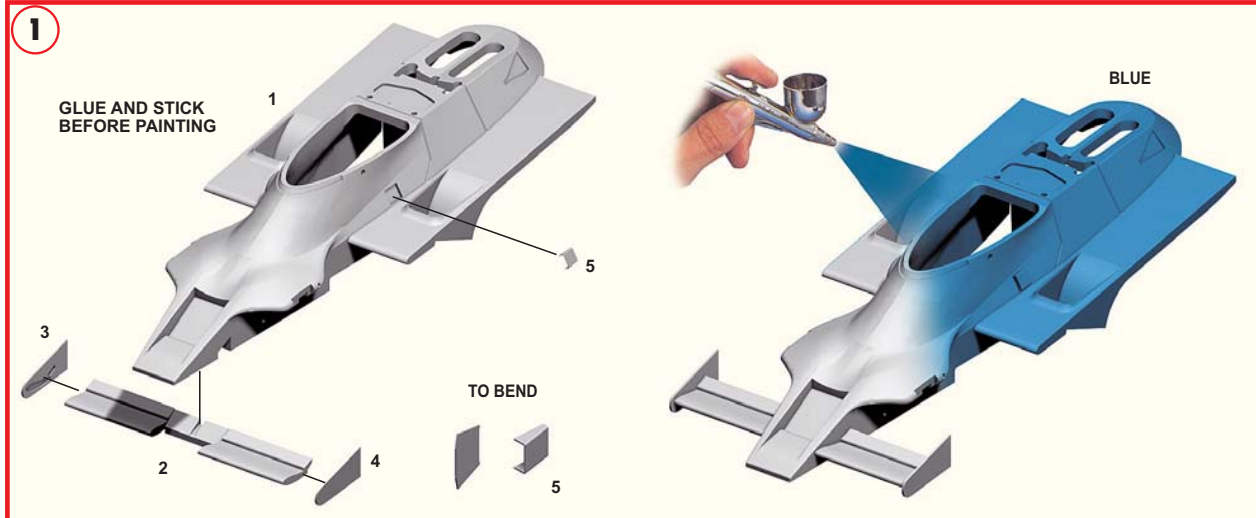

TAMEO KITS
scale racing car models

TMK300
SHADOW FORD DN96
ARGENTINE G.P. 1979

Photoetched - Fotoincisioni - Fotogeätzt
Photogravures - Fotograbado

**Colour conversion - Conversione colori - Farbenumwandlung
Conversion de couleurs - Colores conversiionados**

FLAT BLUE BLU OPACO MATTBLAU BLEU OPAQUE AZUL MATE	TAMIYA XF8
GUN METAL GRIGIO FUCILE GUN METAL GRIS FUSIL ALUMINIO	TAMIYA XF10
ALUMINIO ALLUMINIO ALUMINIUM ALUMINIUM ALUMINIO	TAMIYA XF16
SEMI GLOSS BLACK NERO SEMI LUCIDO HALBGLANZSCHWARZ NOIR SEMI BRILLANT NEGRO SEMIBRILANTE	TAMIYA X18
MATT WHITE BIANCO OPACO MATT WEISS BLANC OPAQUE BLANCO MATE	TAMIYA XF2
SILVER ARGENTO SILBER SILBER PLATA	TAMIYA X11
BLUE BLU BLAU BLEU AZUL	RAL 5013