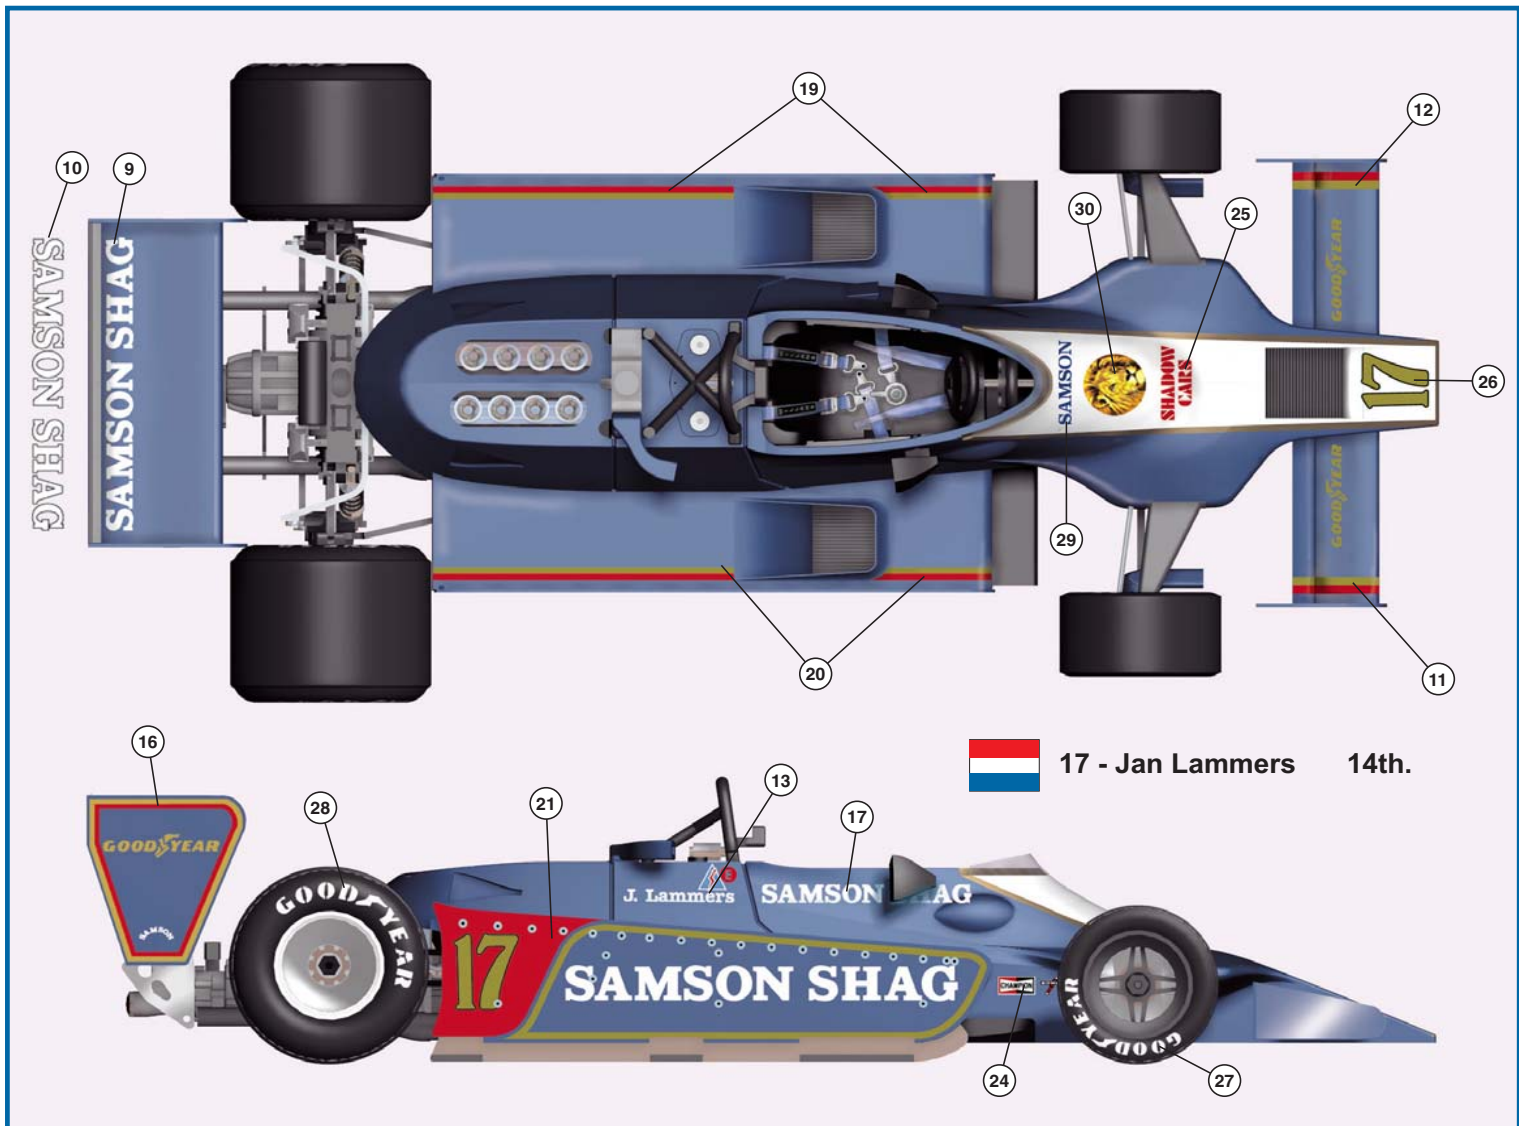

GLUE AND STICK BEFORE PAINTING INCOLLARE E STUCCARE PRIMA DELLA VERNICIATURA COLLER ET MASTIQUER AVANT DE VERNIR PEGAR Y ESTUCAR ANTES DE PINTAR

TMK300

TAMEO KITS

scale racing car models

SHADOW FORD DN96 - ARGENTINE G.P. 1979