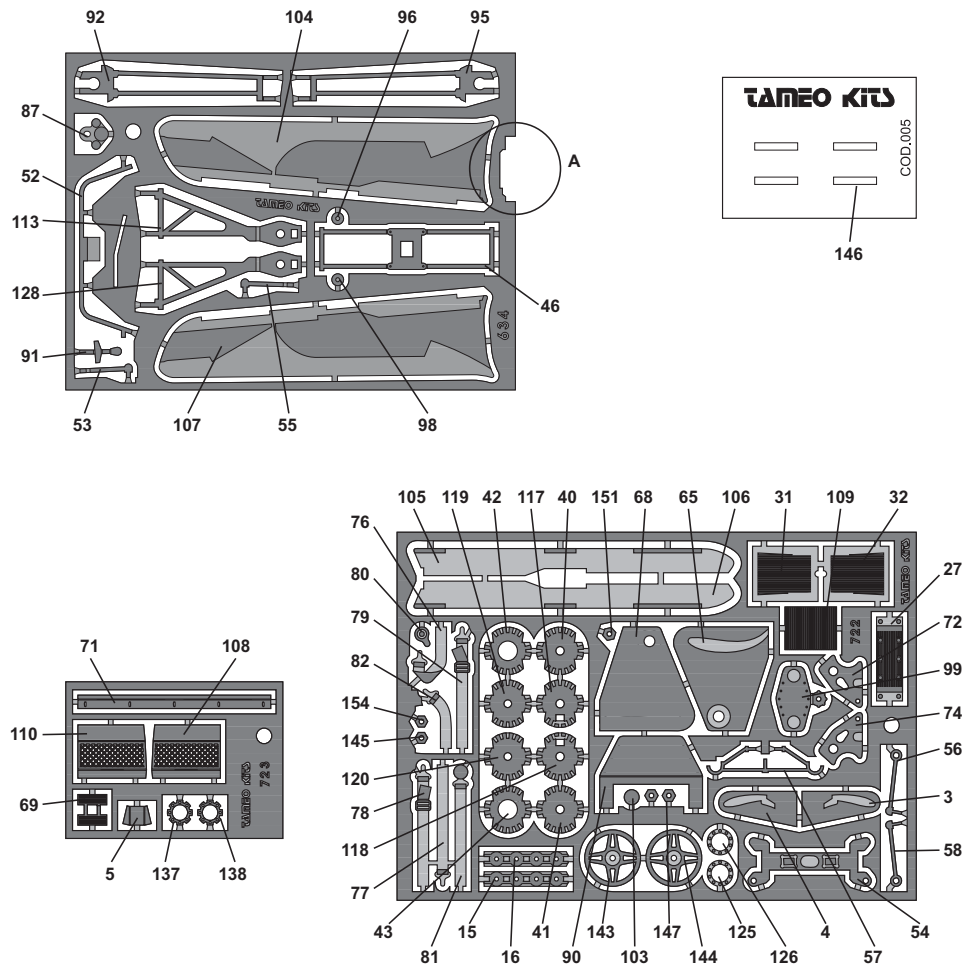

TAMEO KITS
scale racing car models

TMK300
SHADOW FORD DN96
ARGENTINE G.P. 1979

Photoetched - Fotoincisioni - Fotogeätzt
Photogravures - Fotograbado

**Colour conversion - Conversione colori - Farbenumwandlung
Conversion de couleurs - Colores conversiionados**