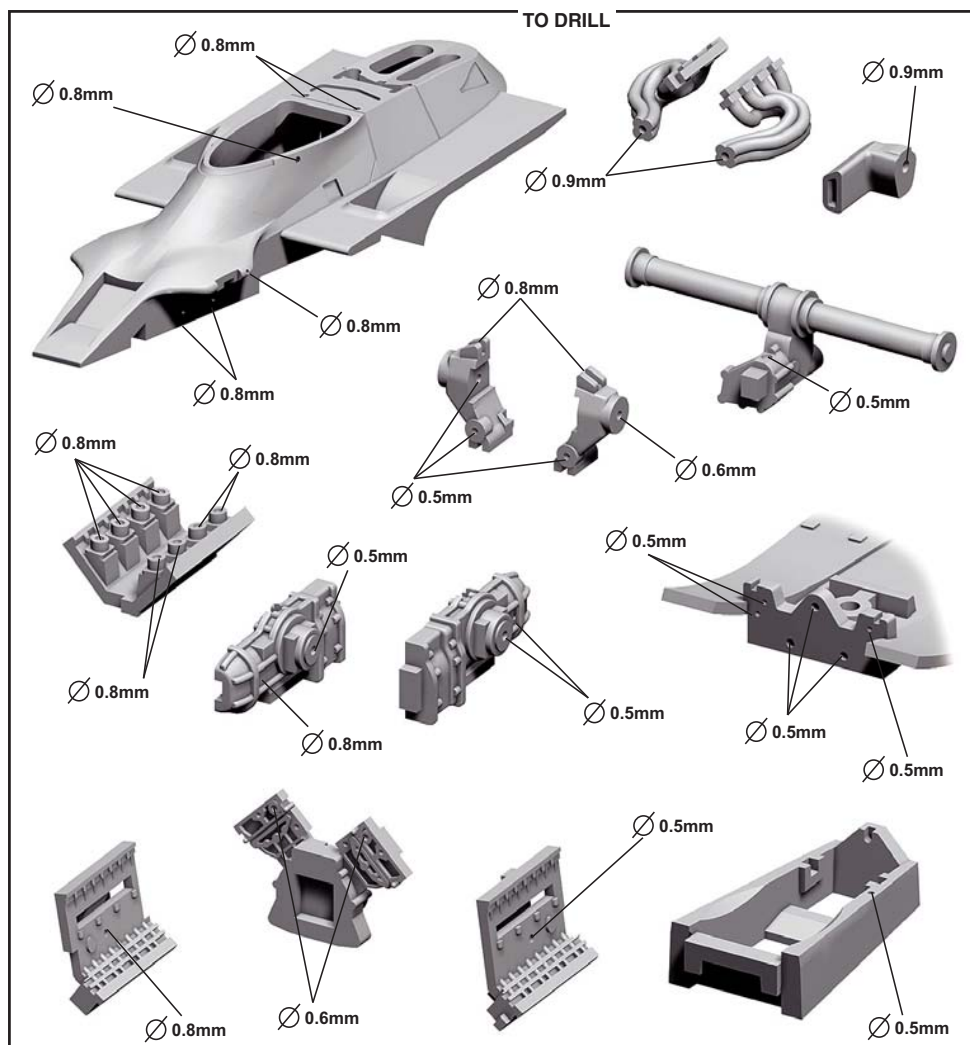

TAMEO KITS
scale racing car models

TMK300
SHADOW FORD DN96
ARGENTINE G.P. 1979

Photoetched - Fotoincisioni - Fotogeätzt
Photogravures - Fotograbado

**Colour conversion - Conversione colori - Farbenumwandlung
Conversion de couleurs - Colores conversiionados**