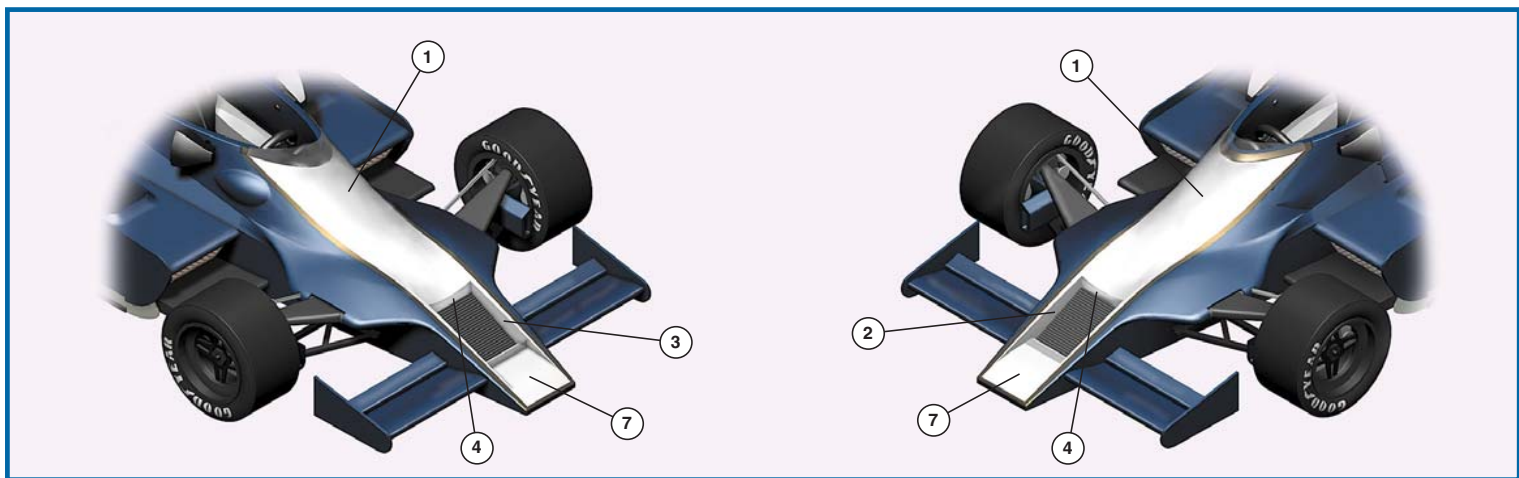

GLUE AND STICK BEFORE PAINTING INCOLLARE E STUCCARE PRIMA DELLA VERNICIATURA COLLER ET MASTIQUER AVANT DE VERNIR PEGAR Y ESTUCAR ANTES DE PINTAR

TMK300

TAMEO KITS

scale racing car models

SHADOW FORD DN96 - ARGENTINE G.P. 1979