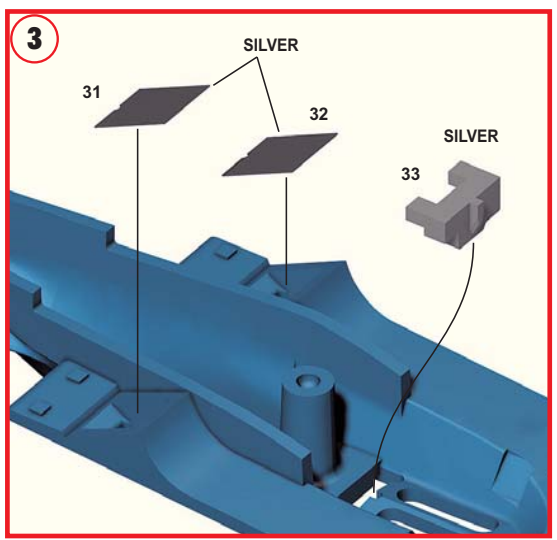

TAMEO KITS
scale racing car models

TMK300
SHADOW FORD DN96
ARGENTINE G.P. 1979

Photoetched - Fotoincisioni - Fotogeätzt
Photogravures - Fotograbado

**Colour conversion - Conversione colori - Farbenumwandlung
Conversion de couleurs - Colores conversiionados**

FLAT BLUE BLU OPACO MATTBLAU BLEU OPAQUE AZUL MATE	TAMIYA XF8
GUN METAL GRIGIO FUCILE GUN METAL GRIS FUSIL ALUMINIO	TAMIYA XF10
ALUMINIO ALLUMINIO ALUMINIUM ALUMINIUM ALUMINIO	TAMIYA XF16
SEMI GLOSS BLACK NERO SEMI LUCIDO HALBGLANZSCHWARZ NOIR SEMI BRILLANT NEGRO SEMIBRILANTE	TAMIYA X18
MATT WHITE BIANCO OPACO MATT WEISS BLANC OPAQUE BLANCO MATE	TAMIYA XF2
SILVER ARGENTO SILBER SILBER PLATA	TAMIYA X11
BLUE BLU BLAU BLEU AZUL	RAL 5013