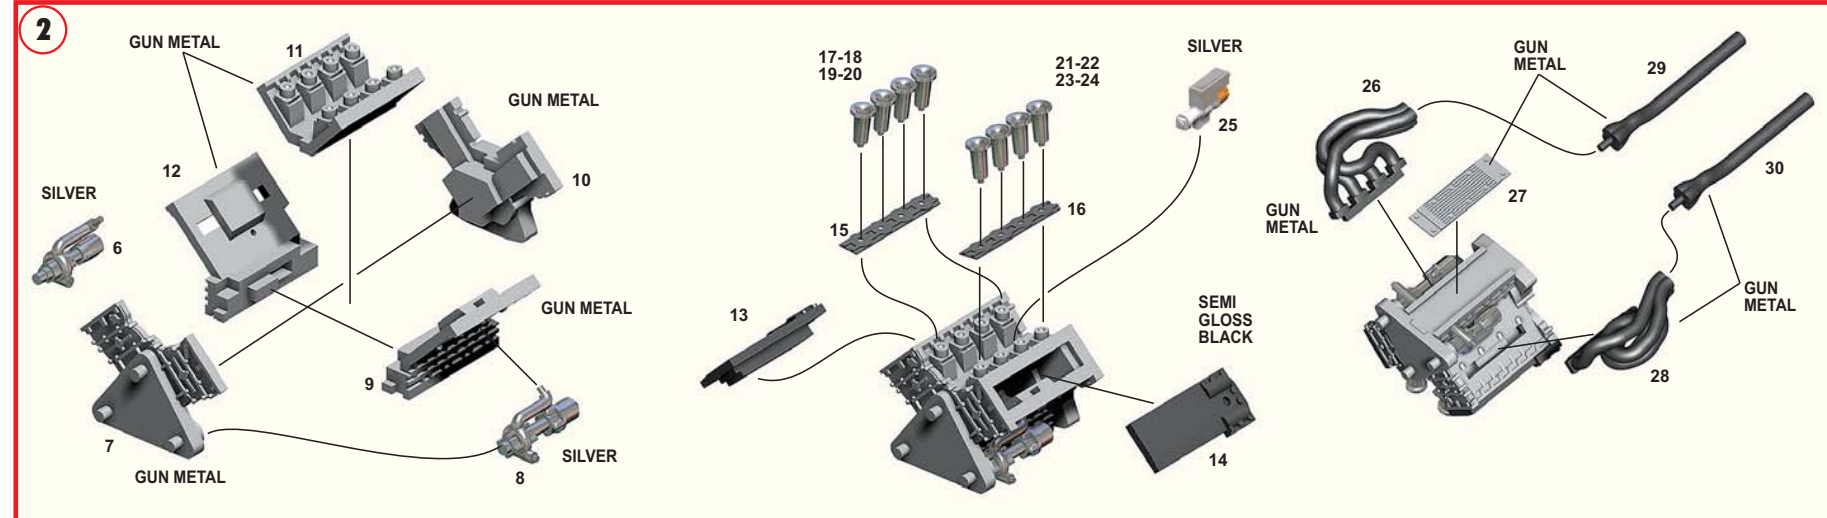

TAMEO KITS
scale racing car models

TMK300
SHADOW FORD DN96
ARGENTINE G.P. 1979

Photoetched - Fotoincisioni - Fotogeätzt
Photogravures - Fotograbado

**Colour conversion - Conversione colori - Farbenumwandlung
Conversion de couleurs - Colores conversiionados**

FLAT BLUE BLU OPACO MATTBLAU BLEU OPAQUE AZUL MATE	TAMIYA XF8
GUN METAL GRIGIO FUCILE GUN METAL GRIS FUSIL ALUMINIO	TAMIYA XF10
ALUMINIO ALLUMINIO ALUMINIUM ALUMINIUM ALUMINIO	TAMIYA XF16
SEMI GLOSS BLACK NERO SEMI LUCIDO HALBGLANZSCHWARZ NOIR SEMI BRILLANT NEGRO SEMIBRILANTE	TAMIYA X18
MATT WHITE BIANCO OPACO MATT WEISS BLANC OPAQUE BLANCO MATE	TAMIYA XF2
SILVER ARGENTO SILBER SILBER PLATA	TAMIYA X11
BLUE BLU BLAU BLEU AZUL	RAL 5013