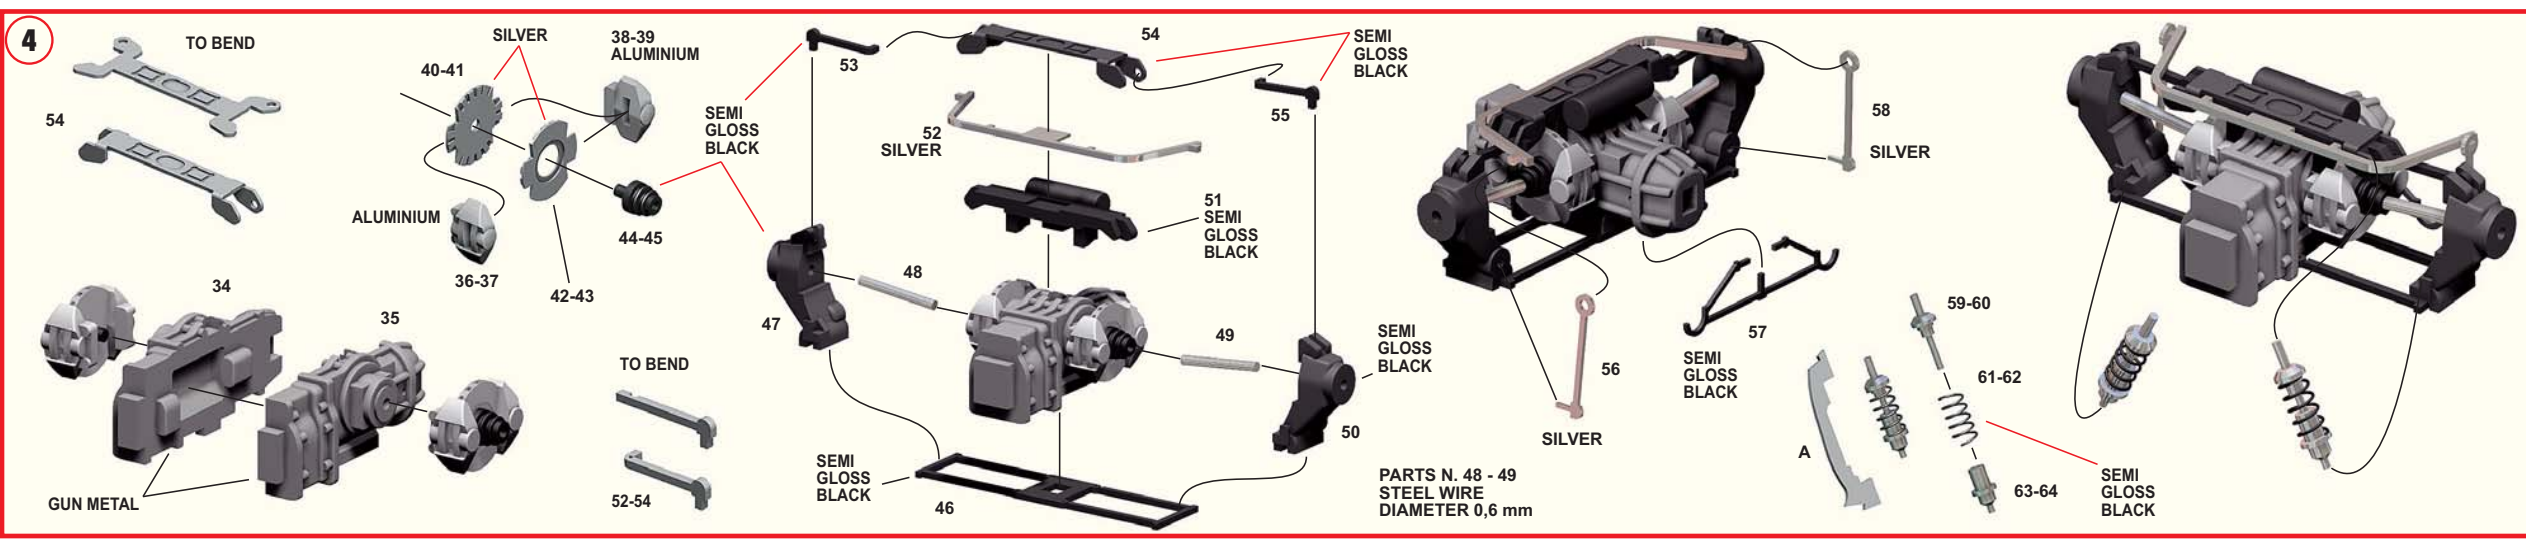

TAMEO KITS
scale racing car models

TMK300
SHADOW FORD DN96
ARGENTINE G.P. 1979

Photoetched - Fotoincisioni - Fotogeätzt
Photogravures - Fotograbado

**Colour conversion - Conversione colori - Farbenumwandlung
Conversion de couleurs - Colores conversiionados**

FLAT BLUE BLU OPACO MATTBLAU BLEU OPAQUE AZUL MATE	TAMIYA XF8
GUN METAL GRIGIO FUCILE GUN METAL GRIS FUSIL ALUMINIO	TAMIYA XF10
ALUMINIO ALLUMINIO ALUMINIUM ALUMINIUM ALUMINIO	TAMIYA XF16
SEMI GLOSS BLACK NERO SEMI LUCIDO HALBGLANZSCHWARZ NOIR SEMI BRILLANT NEGRO SEMIBRILANTE	TAMIYA X18
MATT WHITE BIANCO OPACO MATT WEISS BLANC OPAQUE BLANCO MATE	TAMIYA XF2
SILVER ARGENTO SILBER SILBER PLATA	TAMIYA X11
BLUE BLU BLAU BLEU AZUL	RAL 5013