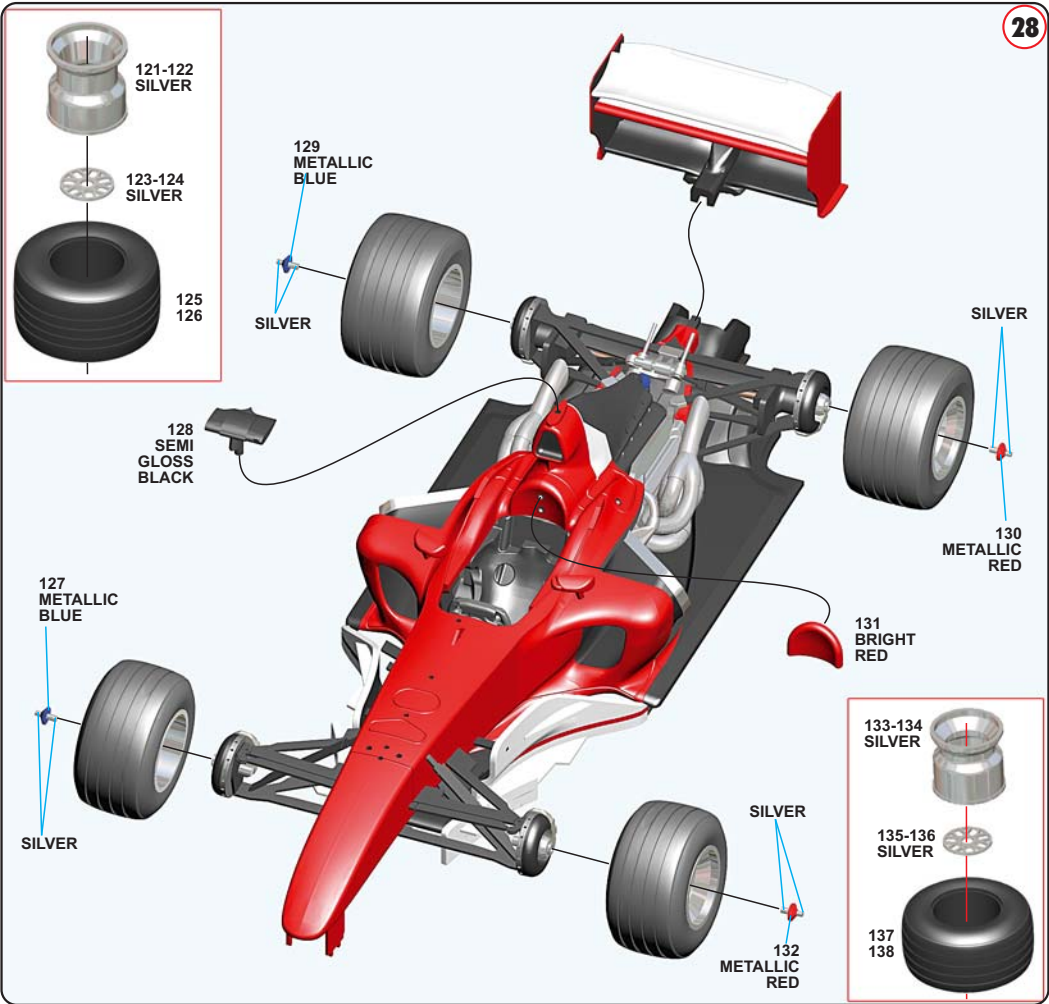

24

BIANCO
WHITE
WEISS
BLANC
BLANCO
TAMIYA TS26

25

26

27

30

144
SEMI
GLOSS
BLACK

145
SEMI
GLOSS
BLACK