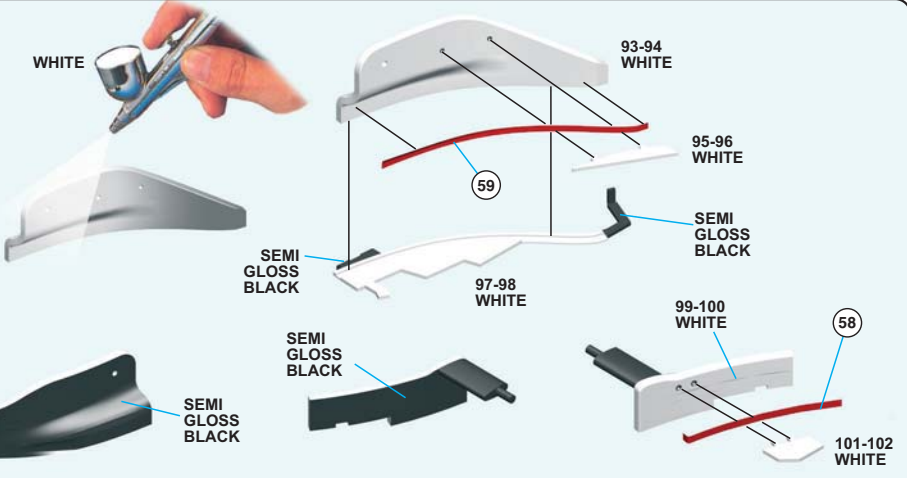

24

BIANCO
WHITE
WEISS
BLANC
BLANCO
TAMIYA TS26