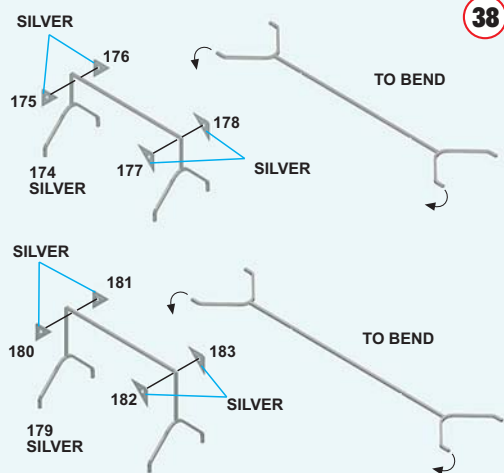

146
SEMI
GLOSS
BLACK

147
SEMI
GLOSS
BLACK

145-146

TO BEND

31

17

17

32

33

34

35

36

37

38

39

GLUE AND STICK BEFORE PAINTING
 INCOLLARE E STUCCARE PRIMA DELLA VERNICIATURA
 VOR DER LACKIERUNG VERKLEBEN UND VERSPACHTELN
 COLLER ET MASTIQUER AVANT DE VERNIR
 PEGAR Y ESTUCAR ANTES DE PINTAR

TO BEND
 PIEGARE
 BIEGEN
 PPLIER
 DOBLAR

PEZZI
 PARTS
 STUECKE
 PIECE
 PIEZAS

FILÒ D' ACCIAIO
 STEEL WIRE
 STAHLDRAHT
 FIL ACIER
 ALAMBRE D'ACERO

LUNGHEZZA
 LENGTH
 LAENGE
 LONGUEUR
 LARGO

DIAMETRO
 DIAMETER
 DURCHMESSER
 DIAMETRE
 DIAMETRO