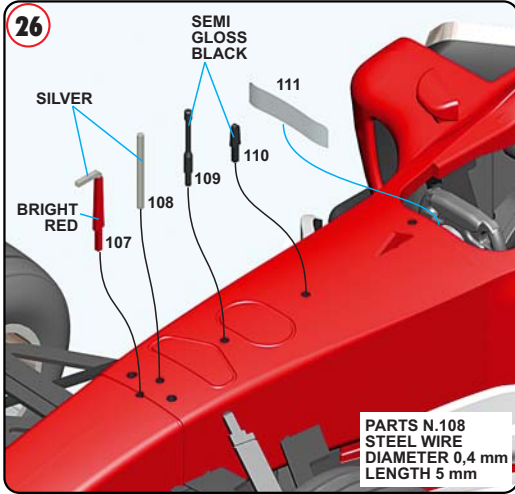

24

BIANCO
WHITE
WEISS
BLANC
BLANCO
TAMIYA TS26

25

26

27