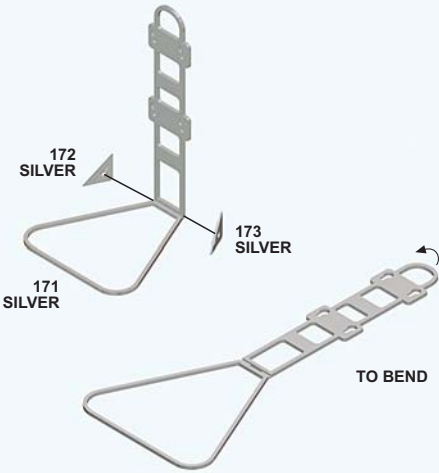

33

34

35

36

37

38

39

GLUE AND STICK BEFORE PAINTING
 INCOLLARE E STUCCARE PRIMA DELLA VERNICIATURA
 VOR DER LACKIERUNG VERKLEBEN UND VERSPACHTELN
 COLLER ET MASTIQUER AVANT DE VERNIR
 PEGAR Y ESTUCAR ANTES DE PINTAR

TO BEND
 PIEGARE
 BIEGEN
 PPLIER
 DOBLAR

PEZZI
 PARTS
 STUECKE
 PIECE
 PIEZAS

FILÒ D' ACCIAIO
 STEEL WIRE
 STAHLDRAHT
 FIL ACIER
 ALAMBRE D'ACERO

LUNGHEZZA
 LENGTH
 LAENGE
 LONGUEUR
 LARGO

DIAMETRO
 DIAMETER
 DURCHMESSER
 DIAMETRE
 DIAMETRO