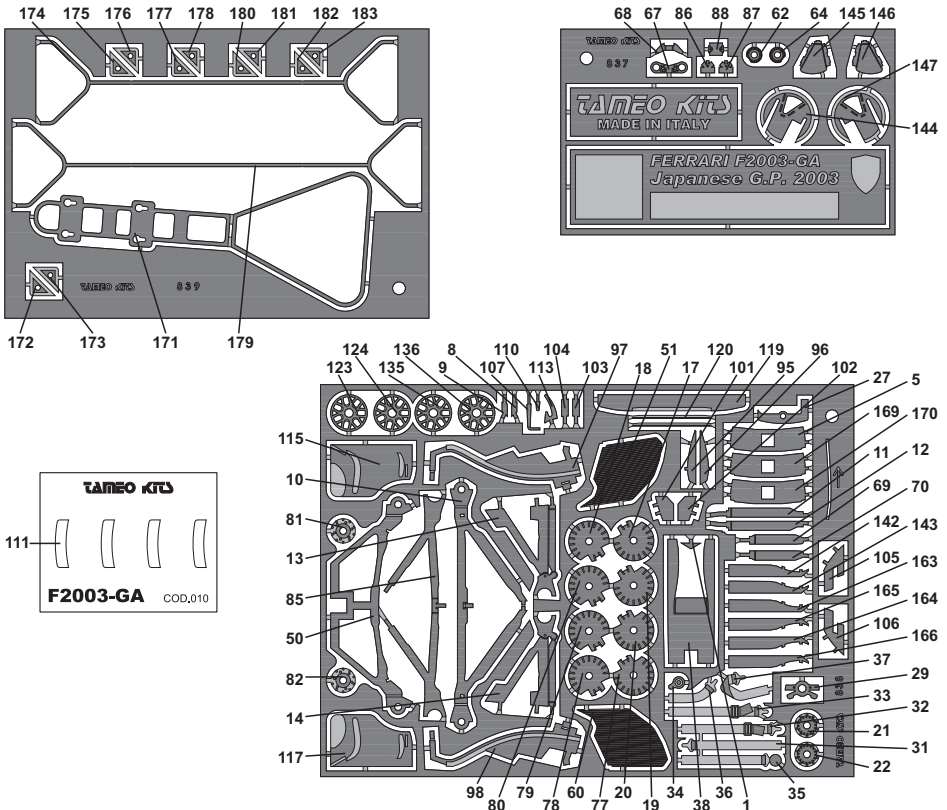

Colour conversion - Conversione colori - Farbenumwandlung Conversion de couleurs - Cores conversiionados

  BRIGHT RED ROSSO VIVO HELLES ROT ROUGE VIF ROJO VIVAZ TAMIYA TS49	 SEMI GLOSS BLACK NERO SEMI LUCIDO HALBGLANZSCHWARZ NOIR SEMI BRILLANT NEGRO SEMIBRILLANTE TAMIYA X18	 METALLIC BROWN MARRONE METALLIZZATO METALLISERT BRAUN MARRON METALISE MARRON METALIZADA TAMIYA X34	 FLAT EARTH TERRA OPACA DUNSTERDE TERRE OPAQUE TERRA MATE TAMIYA XF52	 MATT RED ROSSO OPACO MATT ROT ROUGE OPAQUE ROJO MATE TAMIYA XF7	 SILVER ARGENTO SILBER ARGENT PLATA TAMIYA X11
  GUN METAL GRIGIO FUCILE GUN METAL GRIS FUSIL GRIS FUSIL TAMIYA X10	 TITANIUM GOLD ORO TITANIO TITANGOLD OR TITANIQUE ORO TITANIUM TAMIYA X31	 FLAT ALUMINIUM ALLUMINIO OPACO MATTALUMINIUM ALUMINIUM OPAQUE ALUMINIO OPACO TAMIYA XF16	 METALLIC BLUE BLU METALLIZZATO METALLISERT BLAU BLEU METALISE AZUL METALIZADA TAMIYA TS19	 METALLIC RED ROSSO METALLIZZATO METALLISERT ROT ROUGE METALISE ROJO METALIZADA TAMIYA TS18	

Photoetched - Fotoincisioni - Fotogeazt Photogravures - Fotograbado

TAMIYO KITS srl

Via Valle, 111 - P.O. Box 61
17022 BORGIO VEREZZI SV ITALY
Tel. 39 019 - 615.250
Fax. 39 019 - 615.310

www.tameokits.com

sales@tameokits.com

technical@tameokits.com

Made in Italy. Collector 1/43 Scale Models. Not for sale to persons under 14 years of age. Dangerous if swallowed. Keep out of reach of children. Tameo Kits not held responsible for any damage or injury resulting from improper use of the product.

Hecho en Italia. Colección de modelos a escala 1/43. Prohibida la venta a menores de 14 años. No comestible. Mantener fuera del alcance de los niños. Tameo Kits no se hace responsable de los daños causados por el uso incorrecto de este producto.