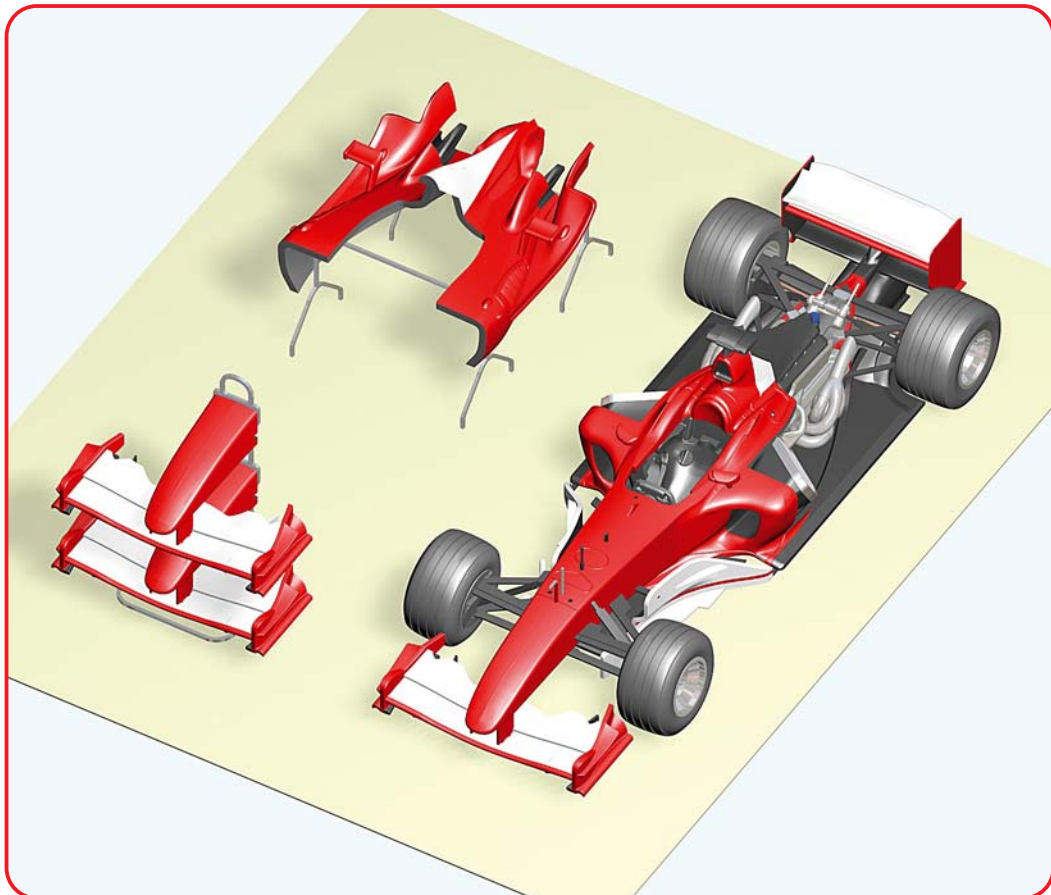

TAMEO KITS
scale racing car models

TMK339
FERRARI F2003-GA
JAPANESE G.P. 2003

www.tameokits.com

Colour conversion - Conversione colori - Farbenumwandlung Conversion de couleurs - Cores conversiionados

 BRIGHT RED ROSSO VIVO HELLES ROT ROUGE VIF ROJO VIVAZ TAMIYA TS49	 SEMI GLOSS BLACK NERO SEMI LUCIDO HALBGLANZSCHWARZ NOIR SEMI BRILLANT NEGRO SEMIBRILLANTE TAMIYA X18	 METALLIC BROWN MARRONE METALLIZZATO METALLISERT BRAUN MARRON METALISE MARRON METALIZADA TAMIYA X34	 FLAT EARTH TERRA OPACA DUNSTERDE TERRE OPAQUE TERRA MATE TAMIYA XF52	 MATT RED ROSSO OPACO MATT ROT ROUGE OPAQUE ROJO MATE TAMIYA XF7	 SILVER ARGENTO SILBER ARGENT PLATA TAMIYA X11
 GUN METAL GRIGIO FUCILE GUN METAL GRIS FUSIL GRIS FUSIL TAMIYA X10	 TITANIUM GOLD ORO TITANIO TITANGOLD OR TITANIQUE ORO TITANIUM TAMIYA X31	 FLAT ALUMINIUM ALLUMINIO OPACO MATTALUMINIUM ALUMINIUM OPAQUE ALUMINIO OPACO TAMIYA XF16	 METALLIC BLUE BLU METALLIZZATO METALLISERT BLAU BLEU METALISE AZUL METALIZADA TAMIYA TS19	 METALLIC RED ROSSO METALLIZZATO METALLISERT ROT ROUGE METALISE ROJO METALIZADA TAMIYA TS18	