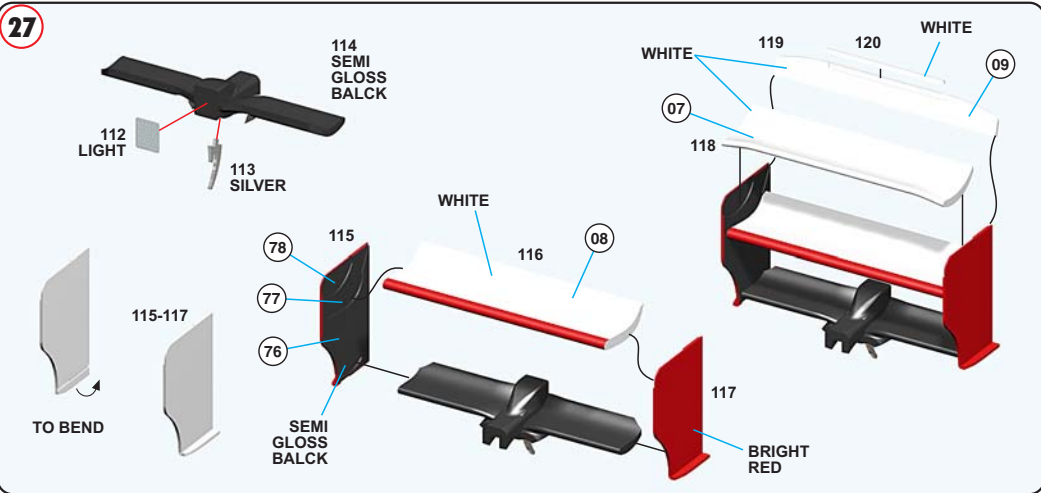

24

BIANCO
WHITE
WEISS
BLANC
BLANCO
TAMIYA TS26

25

26

27