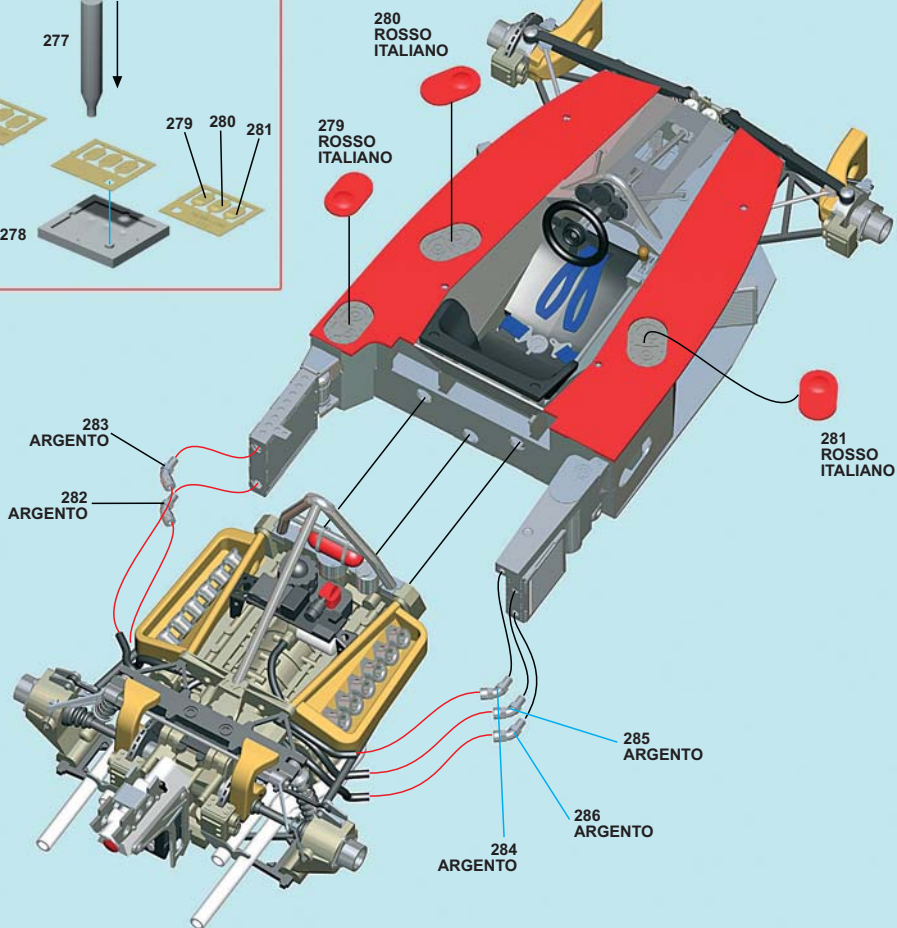

29**30****31****32****33****34**

46

PEZZO N.268
FILO DI PIOMBO
DIAMETRO 0,7 mm
LUNGHEZZA 25,4 mm

**47**

PEZZI N.273-274
FILO D'ACCIAIO
DIAMETRO 0,4 mm
LUNGHEZZA 3 mm

**48**

49

PEZZI N.288-295
FILO D'ACCIAIO
DIAMETRO 0,4 mm
LUNGHEZZA 11,5 mm

FILO DI PIOMBO
Lead wire
Bleidraht
Fil de plomb
Alambre de plomo

PEZZI
Parts
Stuecke
Pièces
Piezas

FILO D' ACCIAIO
Steel wire
Stahldraht
Fil acier
Alambre d'acero

DIAMETRO
Diameter
Durchmesser
Diametre
Diametro