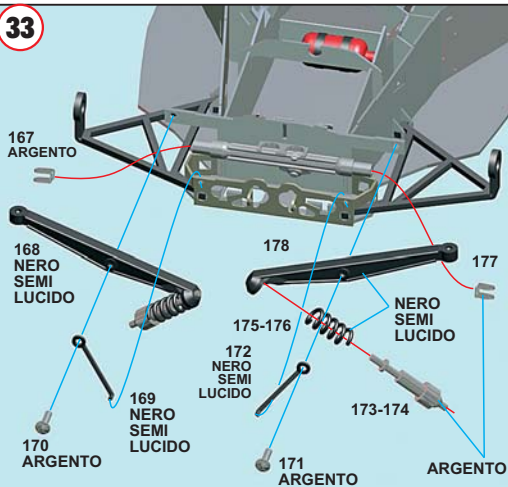

29**30****31****32****33****34**

46

PEZZO N.268
FILO DI PIOMBO
DIAMETRO 0,7 mm
LUNGHEZZA 25,4 mm

**47**

PEZZI N.273-274
FILO D'ACCIAIO
DIAMETRO 0,4 mm
LUNGHEZZA 3 mm

**48**

49

PEZZI N.288-295
FILO D'ACCIAIO
DIAMETRO 0,4 mm
LUNGHEZZA 11,5 mm

FILO DI PIOMBO
Lead wire
Bleidraht
Fil de plomb
Alambre de plomo

PEZZI
Parts
Stuecke
Pièces
Piezas

FILO D' ACCIAIO
Steel wire
Stahldraht
Fil acier
Alambre d'acero

DIAMETRO
Diameter
Durchmesser
Diametre
Diametro