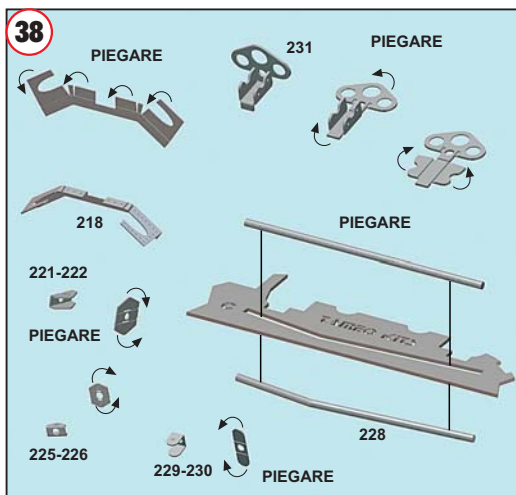

29**30****31****32****33****34**

46

PEZZO N.268
FILO DI PIOMBO
DIAMETRO 0,7 mm
LUNGHEZZA 25,4 mm

**47**

PEZZI N.273-274
FILO D'ACCIAIO
DIAMETRO 0,4 mm
LUNGHEZZA 3 mm

**48**

49

PEZZI N.288-295
FILO D'ACCIAIO
DIAMETRO 0,4 mm
LUNGHEZZA 11,5 mm