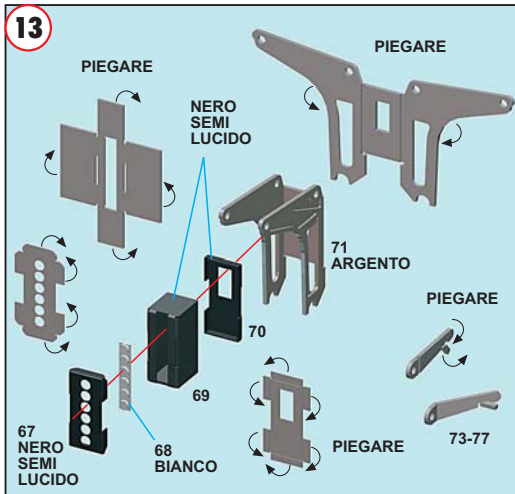

29**30****31****32****33****34**

46

PEZZO N.268
FILO DI PIOMBO
DIAMETRO 0,7 mm
LUNGHEZZA 25,4 mm

**47**

PEZZI N.273-274
FILO D'ACCIAIO
DIAMETRO 0,4 mm
LUNGHEZZA 3 mm

**48**

49

PEZZI N.288-295
FILO D'ACCIAIO
DIAMETRO 0,4 mm
LUNGHEZZA 11,5 mm

FILO DI PIOMBO
Lead wire
Bleidraht
Fil de plomb
Alambre de plomo

PEZZI
Parts
Stuecke
Pièces
Piezas

FILO D' ACCIAIO
Steel wire
Stahldraht
Fil acier
Alambre d'acero

DIAMETRO
Diameter
Durchmesser
Diametre
Diametro