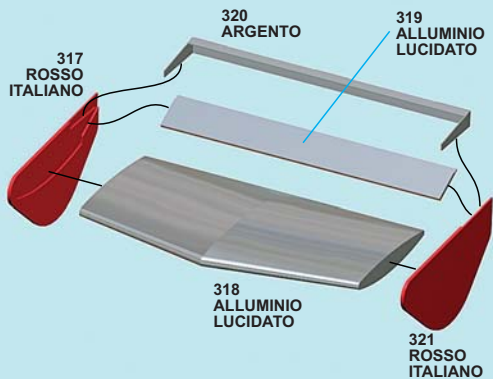

49

PEZZI N.288-295
FILO D'ACCIAIO
DIAMETRO 0,4 mm
LUNGHEZZA 11,5 mm

50

51

52