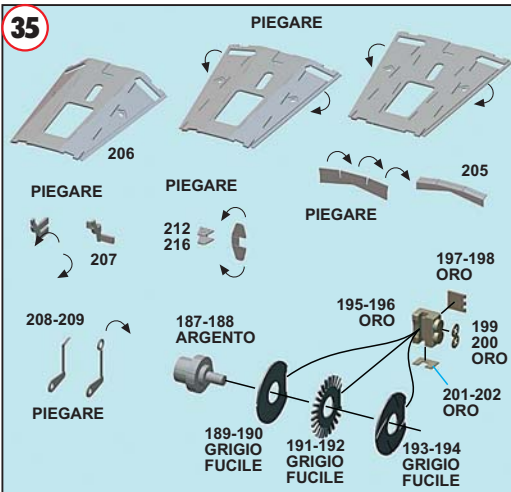

29**30****31****32****33****34**

46

PEZZO N.268
FILO DI PIOMBO
DIAMETRO 0,7 mm
LUNGHEZZA 25,4 mm

**47**

PEZZI N.273-274
FILO D'ACCIAIO
DIAMETRO 0,4 mm
LUNGHEZZA 3 mm

**48**

49

PEZZI N.288-295
FILO D'ACCIAIO
DIAMETRO 0,4 mm
LUNGHEZZA 11,5 mm

FILO DI PIOMBO
Lead wire
Bleidraht
Fil de plomb
Alambre de plomo

PEZZI
Parts
Stuecke
Pièces
Piezas

FILO D' ACCIAIO
Steel wire
Stahldraht
Fil acier
Alambre d'acero

DIAMETRO
Diameter
Durchmesser
Diametre
Diametro