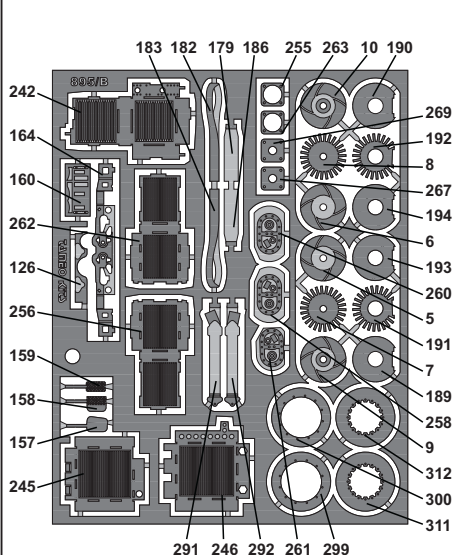

29**30****31****32****33****34**

46

PEZZO N.268
FILO DI PIOMBO
DIAMETRO 0,7 mm
LUNGHEZZA 25,4 mm

**47**

PEZZI N.273-274
FILO D'ACCIAIO
DIAMETRO 0,4 mm
LUNGHEZZA 3 mm

**48**

49

PEZZI N.288-295
FILO D'ACCIAIO
DIAMETRO 0,4 mm
LUNGHEZZA 11,5 mm