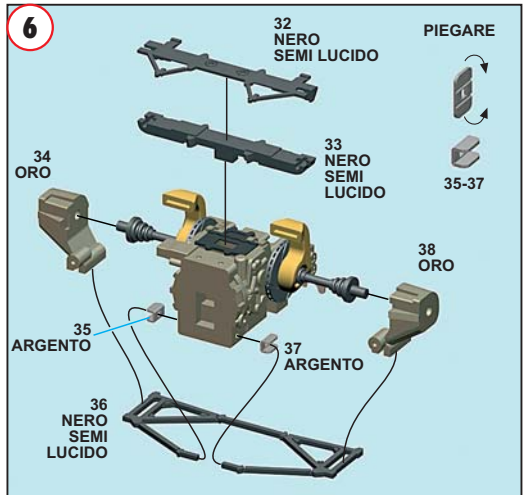

29**30****31****32****33****34**

46

PEZZO N.268
FILO DI PIOMBO
DIAMETRO 0,7 mm
LUNGHEZZA 25,4 mm

**47**

PEZZI N.273-274
FILO D'ACCIAIO
DIAMETRO 0,4 mm
LUNGHEZZA 3 mm

**48**

49

PEZZI N.288-295
FILO D'ACCIAIO
DIAMETRO 0,4 mm
LUNGHEZZA 11,5 mm

FILO DI PIOMBO
Lead wire
Bleidraht
Fil de plomb
Alambre de plomo

PEZZI
Parts
Stuecke
Pièces
Piezas

FILO D' ACCIAIO
Steel wire
Stahldraht
Fil acier
Alambre d'acero

DIAMETRO
Diameter
Durchmesser
Diametre
Diametro