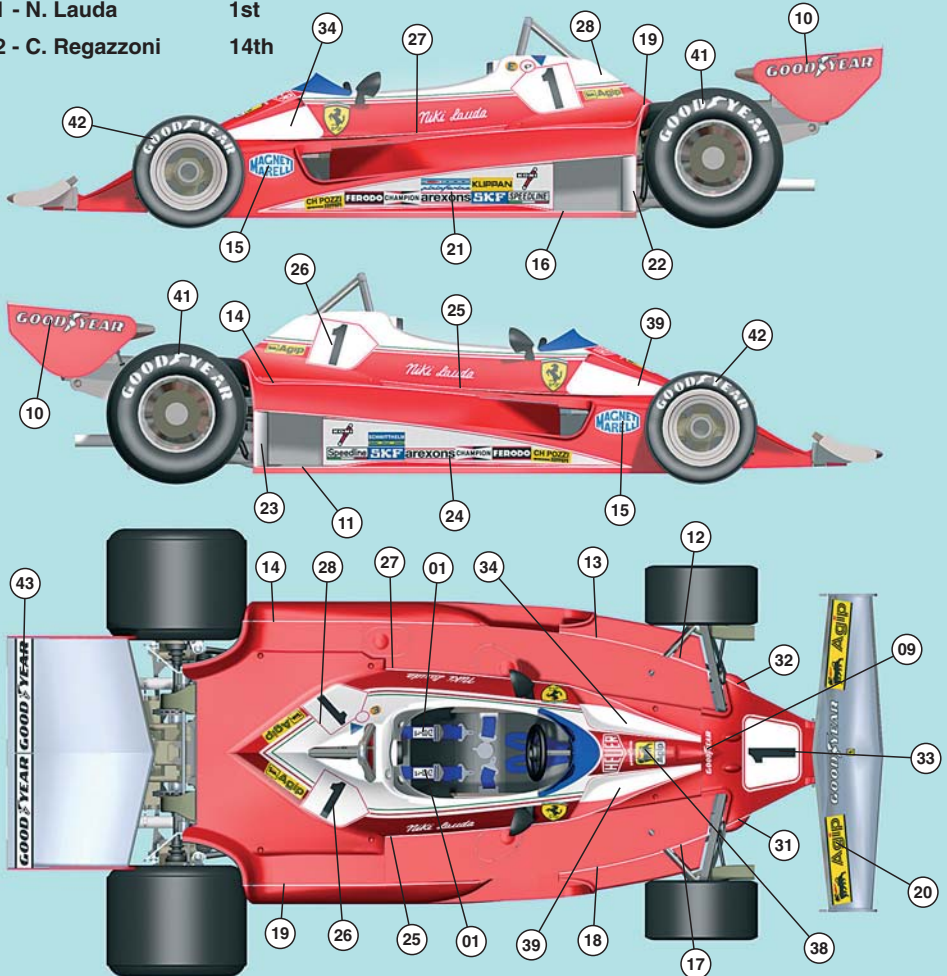

TMK 357

**FERRARI 312 T2
MONACO G.P. 1976**

www.tameokits.com

1 - N. Lauda

1st

2 - C. Regazzoni

14th