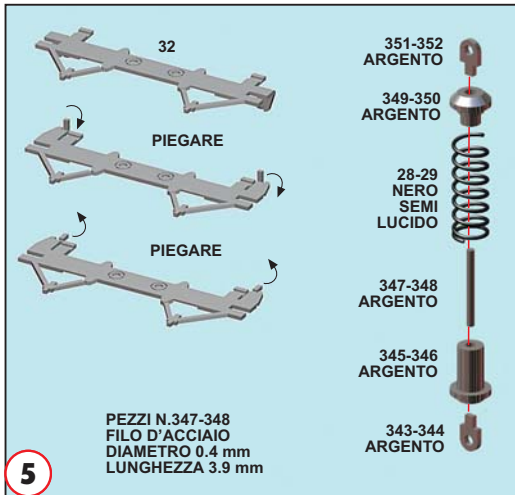

29**30****31****32****33****34**

46

PEZZO N.268
FILO DI PIOMBO
DIAMETRO 0,7 mm
LUNGHEZZA 25,4 mm

**47**

PEZZI N.273-274
FILO D'ACCIAIO
DIAMETRO 0,4 mm
LUNGHEZZA 3 mm

**48**

49

PEZZI N.288-295
FILO D'ACCIAIO
DIAMETRO 0,4 mm
LUNGHEZZA 11,5 mm

FILO DI PIOMBO
Lead wire
Bleidraht
Fil de plomb
Alambre de plomo

PEZZI
Parts
Stuecke
Pièces
Piezas

FILO D' ACCIAIO
Steel wire
Stahldraht
Fil acier
Alambre d'acero

DIAMETRO
Diameter
Durchmesser
Diametre
Diametro