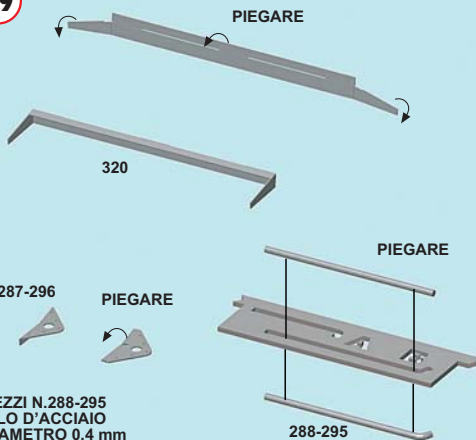

29**30****31****32****33****34**

46

PEZZO N.268
FILO DI PIOMBO
DIAMETRO 0,7 mm
LUNGHEZZA 25,4 mm

**47**

PEZZI N.273-274
FILO D'ACCIAIO
DIAMETRO 0,4 mm
LUNGHEZZA 3 mm

**48**

49

PEZZI N.288-295
FILO D'ACCIAIO
DIAMETRO 0,4 mm
LUNGHEZZA 11,5 mm

FILO DI PIOMBO
Lead wire
Bleidraht
Fil de plomb
Alambre de plomo

PEZZI
Parts
Stuecke
Pièces
Piezas

FILO D' ACCIAIO
Steel wire
Stahldraht
Fil acier
Alambre d'acero

DIAMETRO
Diameter
Durchmesser
Diametre
Diametro

LUNGHEZZA
Lenght
Laenge
Longueur
Largo

57

Base di supporto non fornita nel kit
 Display base not in kit
 Modellbasis nicht versorgt
 Socle pas fourni dans le kit
 La base no inclusa

Conversione colori - Colour conversion - Farbumwandlung Conversion de couleurs - Colores convensionados