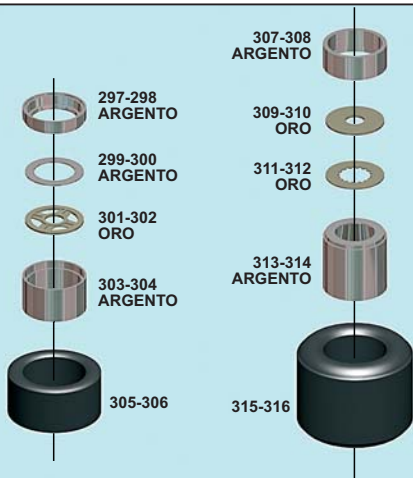

49

PEZZI N.288-295
FILO D'ACCIAIO
DIAMETRO 0,4 mm
LUNGHEZZA 11,5 mm

50

51

52