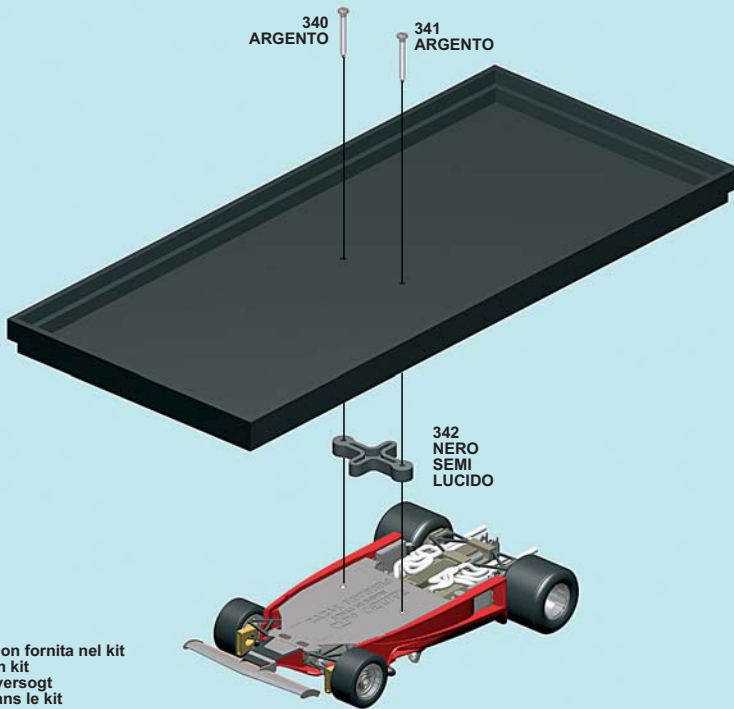

Base di supporto non fornita nel kit
Display base not in kit
Modellbasis nicht versorgt
Socle pas fourni dans le kit
La base no inclusa

Conversione colori - Colour conversion - Farbumwandlung Conversion de couleurs - Colores convensionados

TAMEO KITS
scale racing car models

TAMEO KITS srl

Via Valle, 111 - P.O. Box 61
17022 BORGIO VEREZZI SV ITALY
Tel. 39 019 - 615.250
Fax. 39 019 - 615.310

website www.tameokits.com
e-mail sales@tameokits.com
e-mail technical@tameokits.com

Made in Italy. Collector 1/43 Scale Models. Not for sale to persons under 14 years of age.
Dangerous if swallowed. Keep out of reach of children.
Tameo Kits not held responsible for any damage or injury resulting from improper use of the product.

Made in Italy. Modèle pour collectionneurs échelle 1/43. Vente interdite aux enfants de moins de 14 ans.
Dangereux si avalé. Conserver hors de la portée des enfants.
Tameo Kits décline toute responsabilité dans le cas de dommages
dérivants de l'usage non approprié du produit.

Hecho en Italia. Colección de modelos a escala 1/43. Prohibida la venta a menores de 14 años.
No comestible. Mantener fuera del alcance de los niños.
Tameo Kits no se hace responsable de los daños causados por el uso incorrecto de este producto.