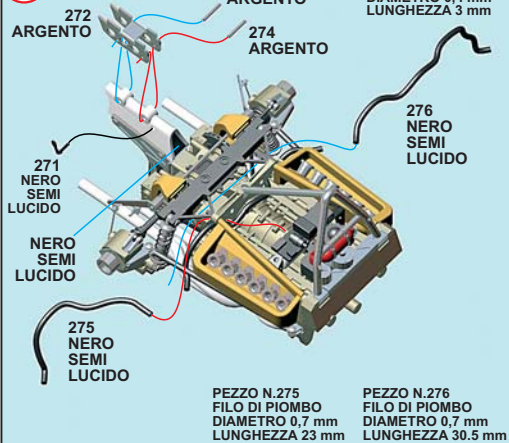

29**30****31****32****33****34**

46

PEZZO N.268
FILO DI PIOMBO
DIAMETRO 0,7 mm
LUNGHEZZA 25,4 mm

**47**

PEZZI N.273-274
FILO D'ACCIAIO
DIAMETRO 0,4 mm
LUNGHEZZA 3 mm

**48**

49

PEZZI N.288-295
FILO D'ACCIAIO
DIAMETRO 0,4 mm
LUNGHEZZA 11,5 mm

FILO DI PIOMBO
Lead wire
Bleidraht
Fil de plomb
Alambre de plomo

PEZZI
Parts
Stuecke
Pièces
Piezas

FILO D' ACCIAIO
Steel wire
Stahldraht
Fil acier
Alambre d'acero

DIAMETRO
Diameter
Durchmesser
Diametre
Diametro