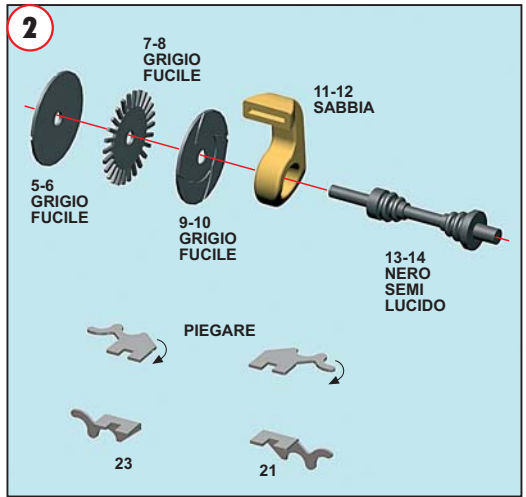

29**30****31****32****33****34**

46

PEZZO N.268
FILO DI PIOMBO
DIAMETRO 0,7 mm
LUNGHEZZA 25,4 mm

**47**

PEZZI N.273-274
FILO D'ACCIAIO
DIAMETRO 0,4 mm
LUNGHEZZA 3 mm

**48**

49

PEZZI N.288-295
FILO D'ACCIAIO
DIAMETRO 0,4 mm
LUNGHEZZA 11,5 mm

FILO DI PIOMBO
Lead wire
Bleidraht
Fil de plomb
Alambre de plomo

PEZZI
Parts
Stuecke
Pièces
Piezas

FILO D' ACCIAIO
Steel wire
Stahldraht
Fil acier
Alambre d'acero

DIAMETRO
Diameter
Durchmesser
Diametre
Diametro