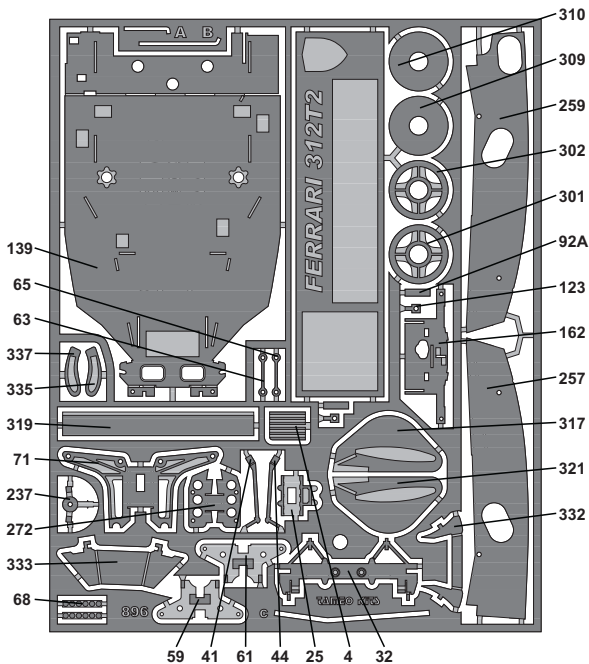

29**30****31****32****33****34**

46

PEZZO N.268
FILO DI PIOMBO
DIAMETRO 0,7 mm
LUNGHEZZA 25,4 mm

**47**

PEZZI N.273-274
FILO D'ACCIAIO
DIAMETRO 0,4 mm
LUNGHEZZA 3 mm

**48**

49

PEZZI N.288-295
FILO D'ACCIAIO
DIAMETRO 0,4 mm
LUNGHEZZA 11,5 mm