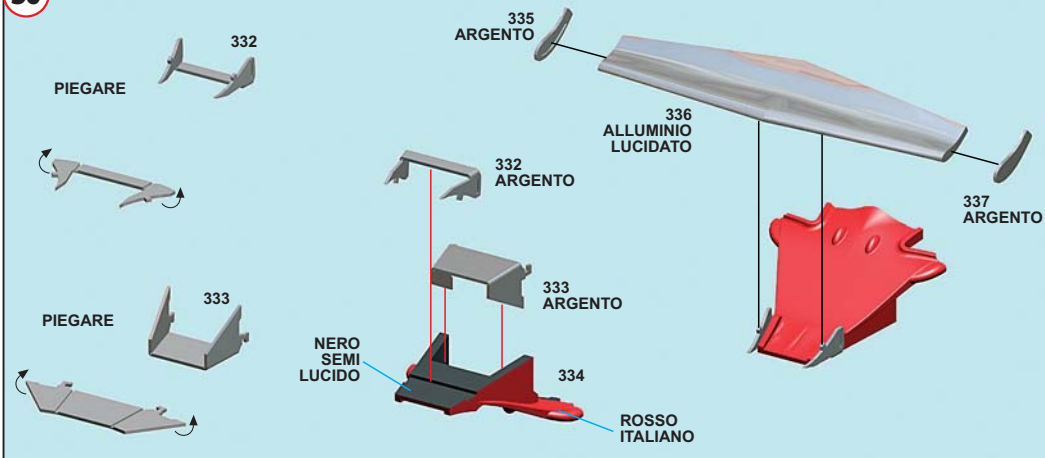

56

PIEGARE
To bend
Biegen
Plier
Doblar

TAGLIARE
Cut Off
Abschnitten
Découper
Cortar

LUCIDARE
To Polish
Polieren
Briller
Lustrar

FILO DI PIOMBO
Lead wire
Bleidraht
Fil de plomb
Alambre de plomo

PEZZI
Parts
Stuecke
Pièces
Piezas

FILO D' ACCIAIO
Steel wire
Stahldraht
Fil acier
Alambre d'acero

DIAMETRO
Diameter
Durchmesser
Diametre
Diametro

LUNGHEZZA
Lenght
Laenge
Longueur
Largo

57