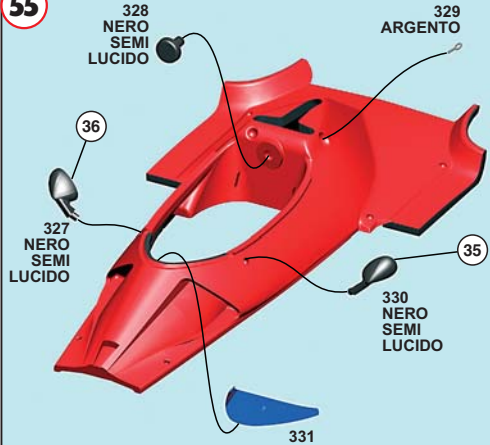

29**30****31****32****33****34**

46

PEZZO N.268
FILO DI PIOMBO
DIAMETRO 0,7 mm
LUNGHEZZA 25,4 mm

**47**

PEZZI N.273-274
FILO D'ACCIAIO
DIAMETRO 0,4 mm
LUNGHEZZA 3 mm

**48**

49

PEZZI N.288-295
FILO D'ACCIAIO
DIAMETRO 0,4 mm
LUNGHEZZA 11,5 mm

50**51****52**

53

54

55

56

PIEGARE
To bend
Biegen
Plier
Doblar

TAGLIARE
Cut Off
Abschnitten
Découper
Cortar

LUCIDARE
To Polish
Polieren
Briller
Lustrar

FILO DI PIOMBO
Lead wire
Bleidraht
Fil de plomb
Alambre de plomo

PEZZI
Parts
Stuecke
Pièces
Piezas

FILO D' ACCIAIO
Steel wire
Stahldraht
Fil acier
Alambre d'acero

DIAMETRO
Diameter
Durchmesser
Diametre
Diametro

LUNGHEZZA
Lenght
Laenge
Longueur
Largo

57

Base di supporto non fornita nel kit
 Display base not in kit
 Modellbasis nicht versorgt
 Socle pas fourni dans le kit
 La base no inclusa

Conversione colori - Colour conversion - Farbumwandlung Conversion de couleurs - Colores convensionados