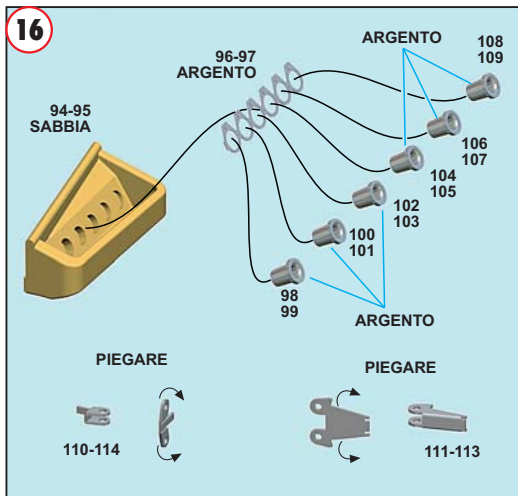

29**30****31****32****33****34**

46

PEZZO N.268
FILO DI PIOMBO
DIAMETRO 0,7 mm
LUNGHEZZA 25,4 mm

**47**

PEZZI N.273-274
FILO D'ACCIAIO
DIAMETRO 0,4 mm
LUNGHEZZA 3 mm

**48**

49

PEZZI N.288-295
FILO D'ACCIAIO
DIAMETRO 0,4 mm
LUNGHEZZA 11,5 mm

FILO DI PIOMBO
Lead wire
Bleidraht
Fil de plomb
Alambre de plomo

PEZZI
Parts
Stuecke
Pièces
Piezas

FILO D' ACCIAIO
Steel wire
Stahldraht
Fil acier
Alambre d'acero

DIAMETRO
Diameter
Durchmesser
Diametre
Diametro