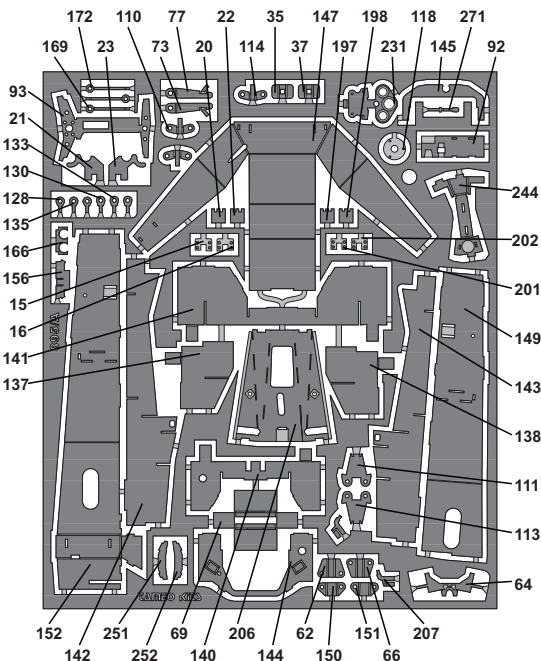

29**30****31****32****33****34**

46

PEZZO N.268
FILO DI PIOMBO
DIAMETRO 0,7 mm
LUNGHEZZA 25,4 mm

**47**

PEZZI N.273-274
FILO D'ACCIAIO
DIAMETRO 0,4 mm
LUNGHEZZA 3 mm

**48**

49

PEZZI N.288-295
FILO D'ACCIAIO
DIAMETRO 0,4 mm
LUNGHEZZA 11,5 mm