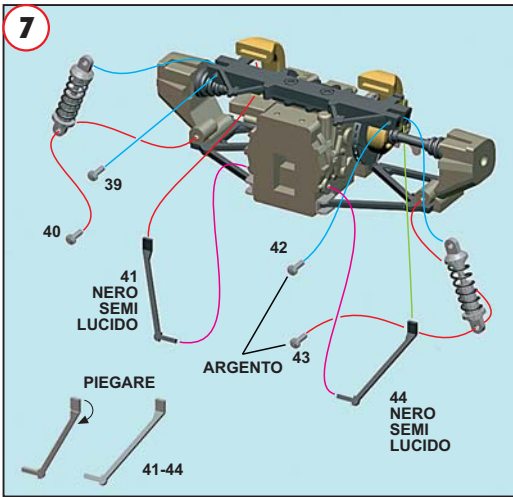

29**30****31****32****33****34**

46

PEZZO N.268
FILO DI PIOMBO
DIAMETRO 0,7 mm
LUNGHEZZA 25,4 mm

**47**

PEZZI N.273-274
FILO D'ACCIAIO
DIAMETRO 0,4 mm
LUNGHEZZA 3 mm

**48**

49

PEZZI N.288-295
FILO D'ACCIAIO
DIAMETRO 0,4 mm
LUNGHEZZA 11,5 mm

FILO DI PIOMBO
Lead wire
Bleidraht
Fil de plomb
Alambre de plomo

PEZZI
Parts
Stuecke
Pièces
Piezas

FILO D' ACCIAIO
Steel wire
Stahldraht
Fil acier
Alambre d'acero

DIAMETRO
Diameter
Durchmesser
Diametre
Diametro