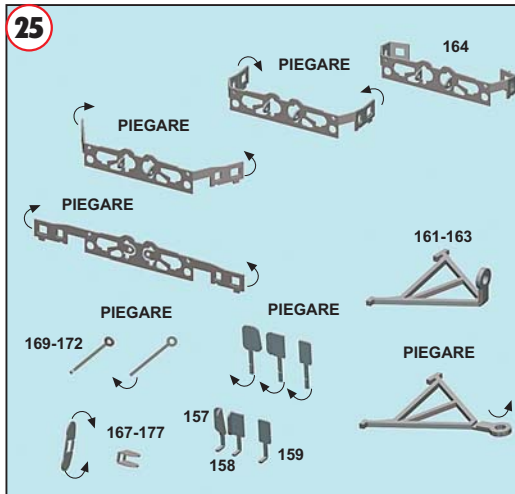

29**30****31****32****33****34**

46

PEZZO N.268
FILO DI PIOMBO
DIAMETRO 0,7 mm
LUNGHEZZA 25,4 mm

**47**

PEZZI N.273-274
FILO D'ACCIAIO
DIAMETRO 0,4 mm
LUNGHEZZA 3 mm

**48**

49

PEZZI N.288-295
FILO D'ACCIAIO
DIAMETRO 0,4 mm
LUNGHEZZA 11,5 mm

FILO DI PIOMBO
Lead wire
Bleidraht
Fil de plomb
Alambre de plomo

PEZZI
Parts
Stuecke
Pièces
Piezas

FILO D' ACCIAIO
Steel wire
Stahldraht
Fil acier
Alambre d'acero

DIAMETRO
Diameter
Durchmesser
Diametre
Diametro