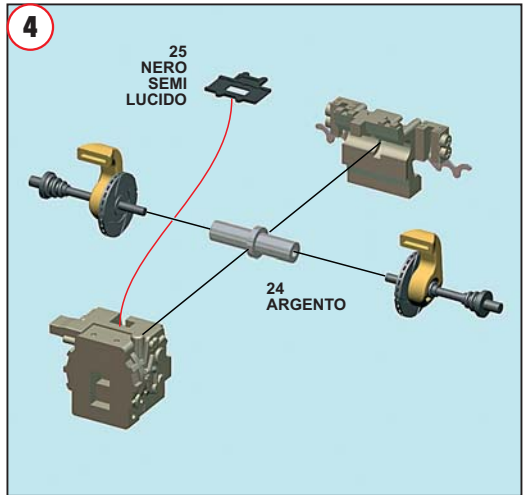

29**30****31****32****33****34**

46

PEZZO N.268
FILO DI PIOMBO
DIAMETRO 0,7 mm
LUNGHEZZA 25,4 mm

**47**

PEZZI N.273-274
FILO D'ACCIAIO
DIAMETRO 0,4 mm
LUNGHEZZA 3 mm

**48**

49

PEZZI N.288-295
FILO D'ACCIAIO
DIAMETRO 0,4 mm
LUNGHEZZA 11,5 mm

FILO DI PIOMBO
Lead wire
Bleidraht
Fil de plomb
Alambre de plomo

PEZZI
Parts
Stuecke
Pièces
Piezas

FILO D' ACCIAIO
Steel wire
Stahldraht
Fil acier
Alambre d'acero

DIAMETRO
Diameter
Durchmesser
Diametre
Diametro