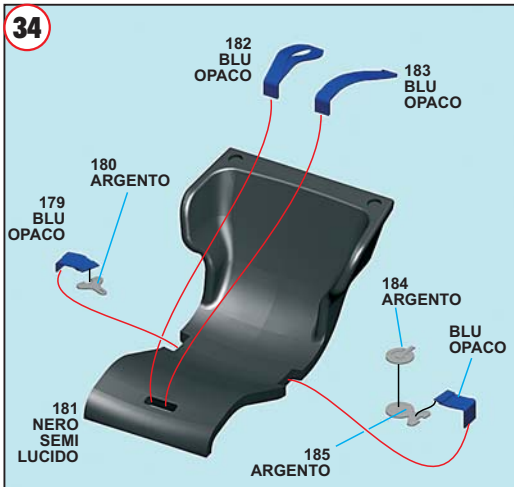

29**30****31****32****33****34**

46

PEZZO N.268
FILO DI PIOMBO
DIAMETRO 0,7 mm
LUNGHEZZA 25,4 mm

**47**

PEZZI N.273-274
FILO D'ACCIAIO
DIAMETRO 0,4 mm
LUNGHEZZA 3 mm

**48**

49

PEZZI N.288-295
FILO D'ACCIAIO
DIAMETRO 0,4 mm
LUNGHEZZA 11,5 mm