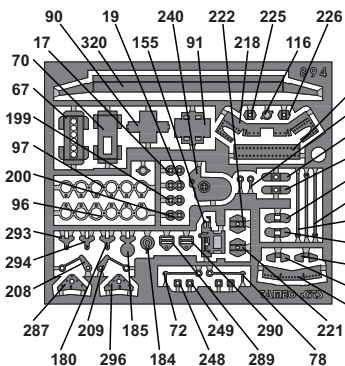

29**30****31****32****33****34**

46

PEZZO N.268
FILO DI PIOMBO
DIAMETRO 0,7 mm
LUNGHEZZA 25,4 mm

**47**

PEZZI N.273-274
FILO D'ACCIAIO
DIAMETRO 0,4 mm
LUNGHEZZA 3 mm

**48**

49

PEZZI N.288-295
FILO D'ACCIAIO
DIAMETRO 0,4 mm
LUNGHEZZA 11,5 mm