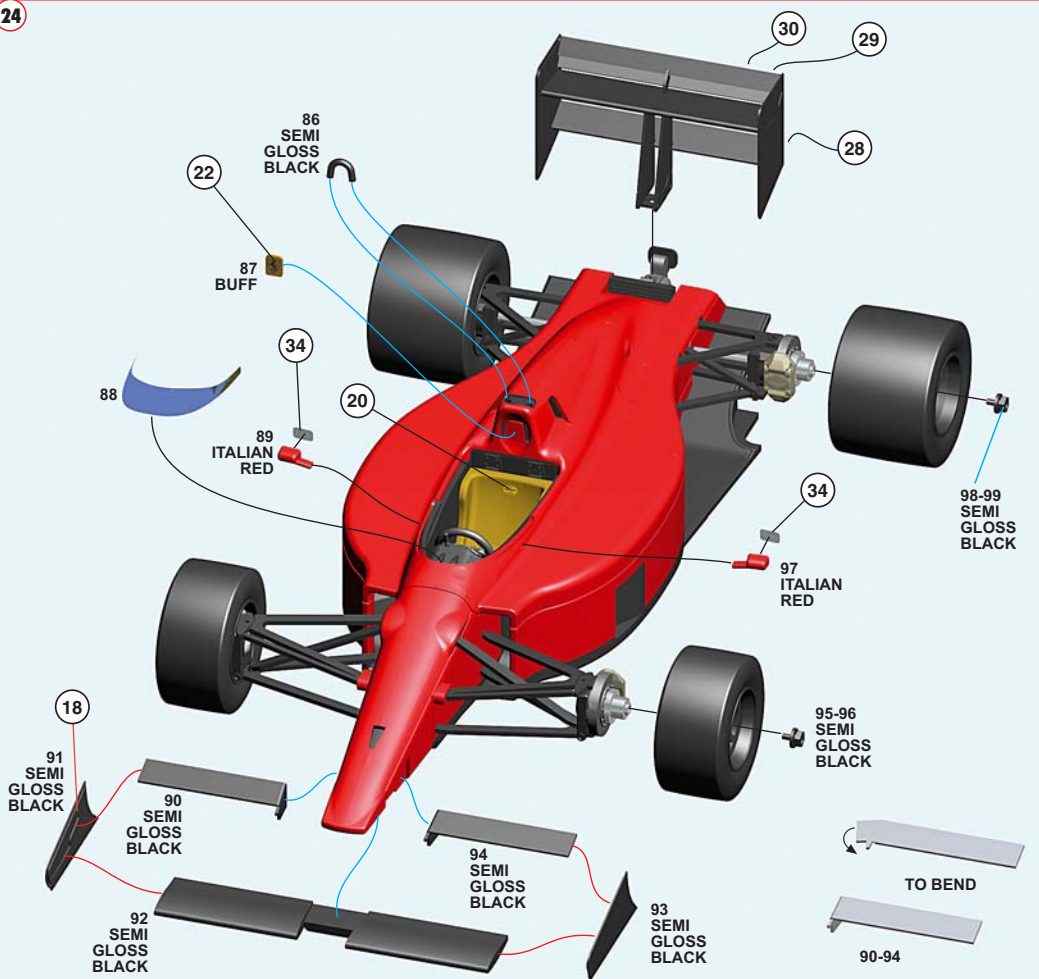

7**8****9****11****10**

18

19

20

21

22

23

24

TAMEO Kits
scale racing car models

TO BEND
PIEGARE
BIEGEN
PLIER
DOBLAR

PARTS
PEZZI
STUECKE
PIÈCE
PIEZAS

STEEL WIRE
FILO D' ACCIAIO
STAHLDRAHT
FIL ACIER
ALAMBRE D'ACERO

DIAMETER
DIAMETRO
DURCHMESSER
DIAMETRE
DIAMETRO