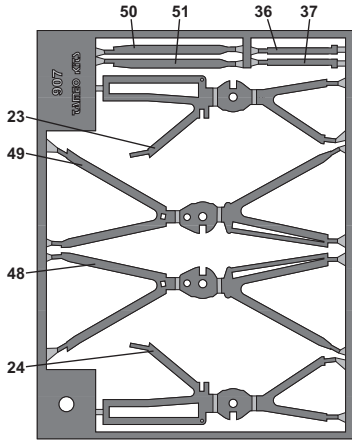

Colour conversion - Conversione colori - Farbumwandlung Conversion de couleurs - Cores convensionados

Photoetched - Fotoincisioni - Fotogeazetz Photogravures - Fotograbado

TAMEO KITS srl

Via Valle, 111 - P.O. Box 61
17022 BORGIO VEREZZI SV ITALY
Tel. 39 019 - 615.250
Fax. 39 019 - 615.310

www.tameokits.com

sales@tameokits.com

technical@tameokits.com

Made in Italy. Collector 1/43 Scale Models. Not for sale to persons under 14 years of age. Dangerous if swallowed. Keep out of reach of children. Tameo Kits not held responsible for any damage or injury resulting from improper use of the product.

Hecho en Italia. Coleccion de modelos a escala 1/43. Prohibida la venta a menores de 14 años. No comestible. Mantener fuera del alcance de los niños. Tameo Kits no se hace responsable de los daños causados por el uso incorrecto de este producto.