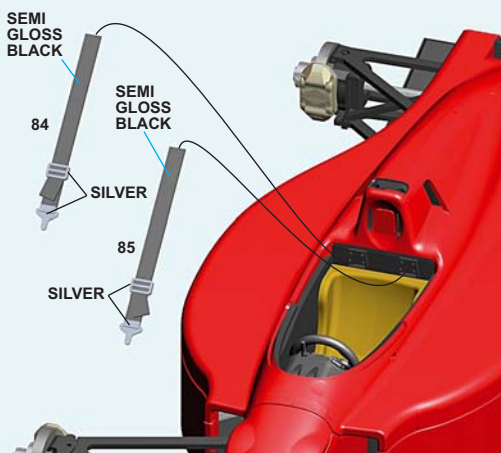

7**8****9****11****10**

18

19

20

21

22

23

24

TAMEO Kits
scale racing car models

TO BEND
PIEGARE
BIEGEN
PLIER
DOBLAR

PARTS
PEZZI
STUECKE
PIÈCE
PIEZAS

STEEL WIRE
FILO D' ACCIAIO
STAHLDRAHT
FIL ACIER
ALAMBRE D'ACERO

DIAMETER
DIAMETRO
DURCHMESSER
DIAMETRE
DIAMETRO