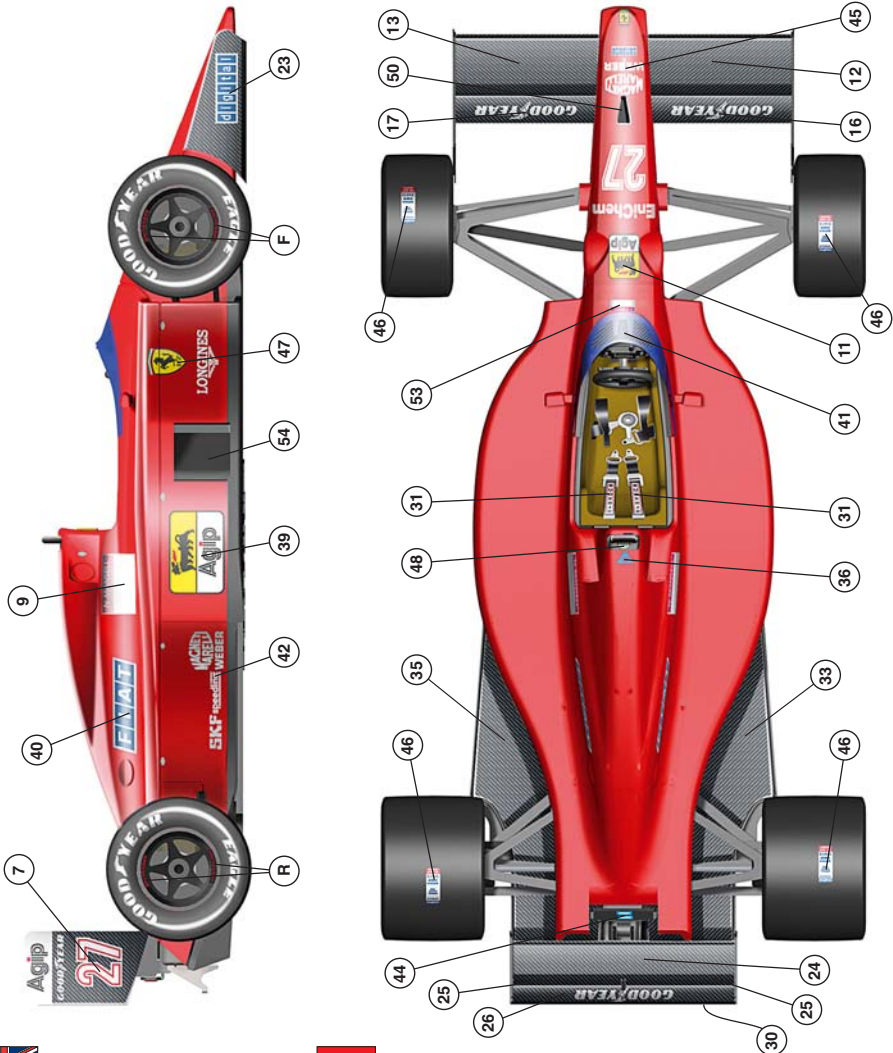

TMK 369

FERRARI F1-89

BRAZILIAN G.P. 1989

www.tameokits.com

27 - N. Mansell 1st

28 - G. Berger Ret

Colour conversion - Conversione colori - Farbumwandlung Conversion de couleurs - Cores convensionados

Photoetched - Fotoincisioni - Fotogeazetz Photogravures - Fotograbado