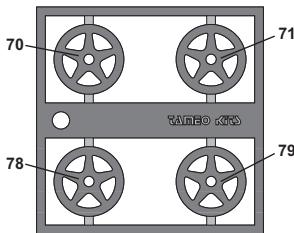

Colour conversion - Conversione colori - Farbumwandlung Conversion de couleurs - Cores convensionados

Photoetched - Fotoincisioni - Fotogeazetz Photogravures - Fotograbado

TAMEO KITS srl

Via Valle, 111 - P.O. Box 61
17022 BORGIO VEREZZI SV ITALY
Tel. 39 019 - 615.250
Fax. 39 019 - 615.310

www.tameokits.com

sales@tameokits.com

technical@tameokits.com

Made in Italy. Collector 1/43 Scale Models. Not for sale to persons under 14 years of age. Dangerous if swallowed. Keep out of reach of children. Tameo Kits not held responsible for any damage or injury resulting from improper use of the product.

Hecho en Italia. Coleccion de modelos a escala 1/43. Prohibida la venta a menores de 14 años. No comestible. Mantener fuera del alcance de los niños. Tameo Kits no se hace responsable de los daños causados por el uso incorrecto de este producto.