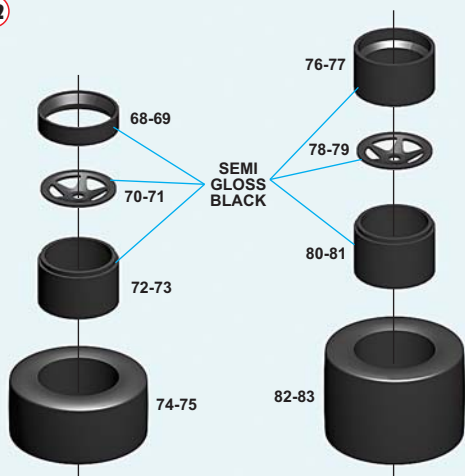

7**8****9****11****10**

18

19

20

21

22

23

24

TAMEO Kits
scale racing car models

TO BEND
PIEGARE
BIEGEN
PLIER
DOBLAR

PARTS
PEZZI
STUECKE
PIÈCE
PIEZAS

STEEL WIRE
FILO D' ACCIAIO
STAHLDRAHT
FIL ACIER
ALAMBRE D'ACERO

DIAMETER
DIAMETRO
DURCHMESSER
DIAMETRE
DIAMETRO