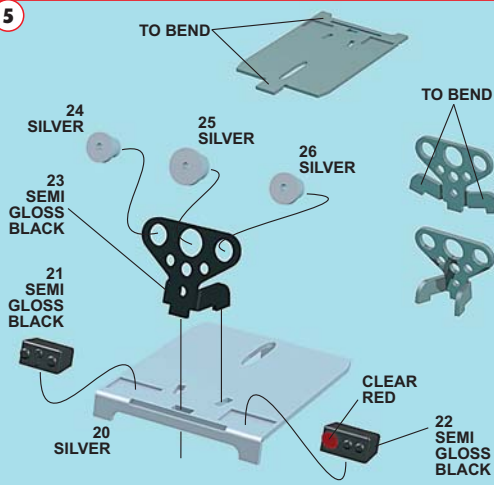

1

GLUE AND STICK BEFORE PAINTING

2

3

4

5