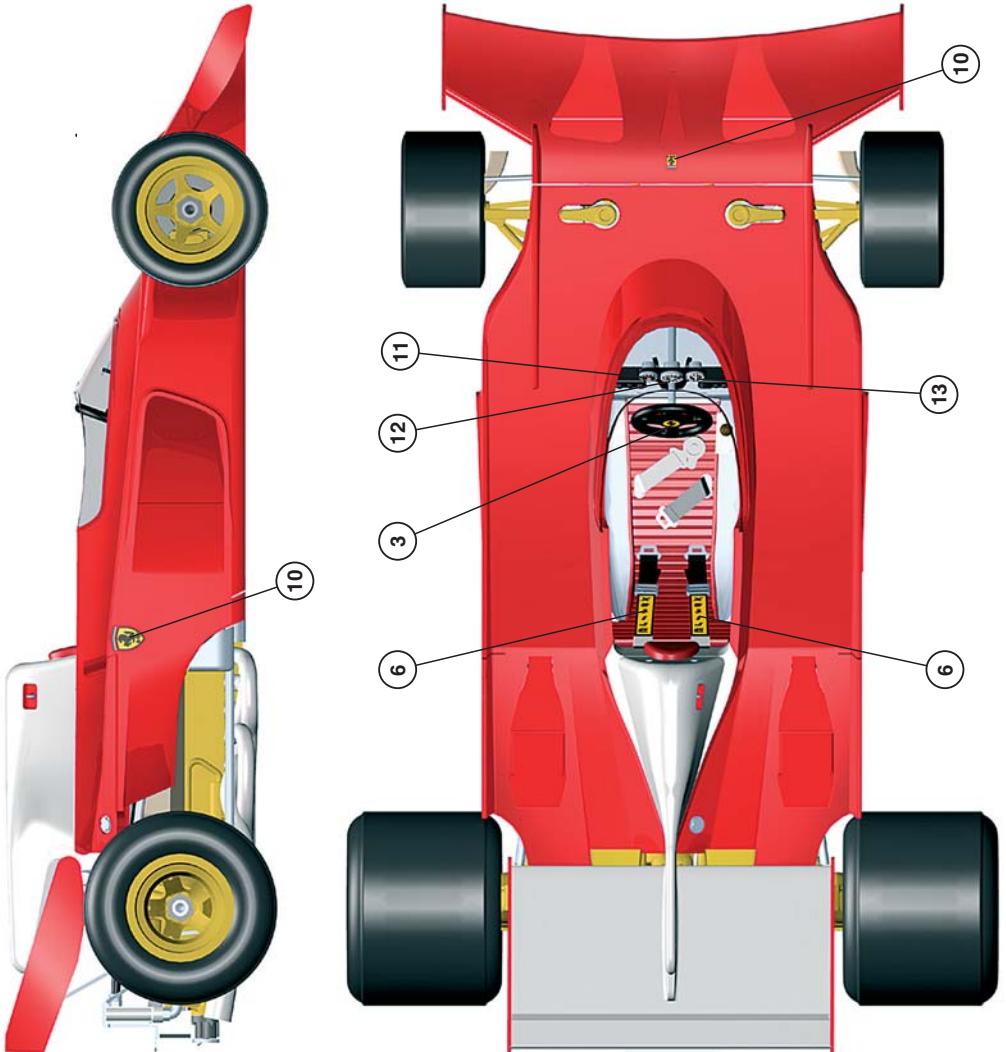

TMK 387
FERRARI 312 B3
SPAZZANEVE
Press Version 1972
www.tameokits.com