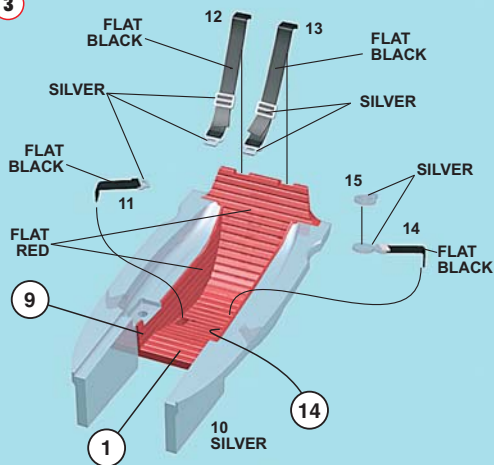

1

GLUE AND STICK BEFORE PAINTING

2

3

4

5