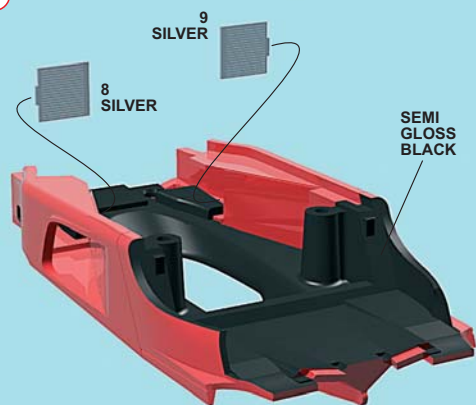

1

GLUE AND STICK BEFORE PAINTING

2

3

4

5