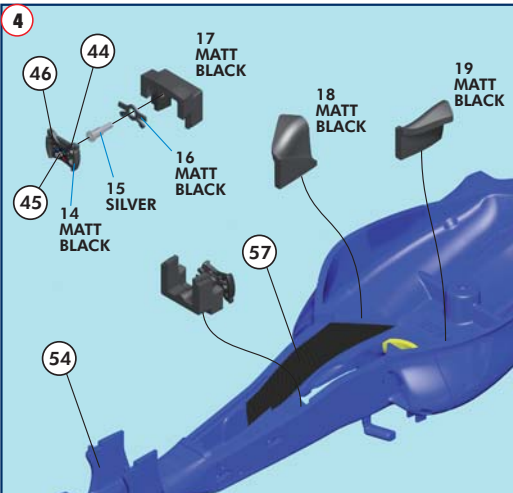

1 Glue and stick before painting