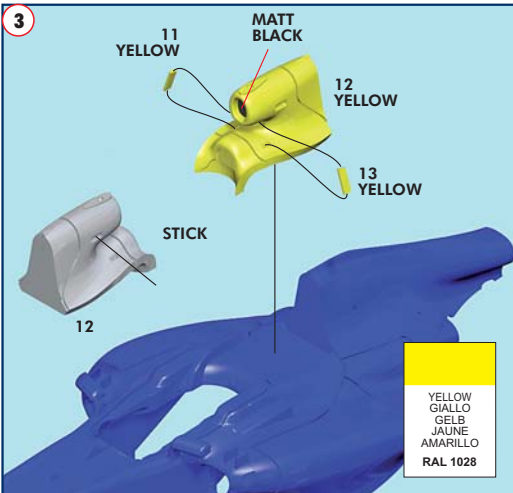

1 Glue and stick before painting