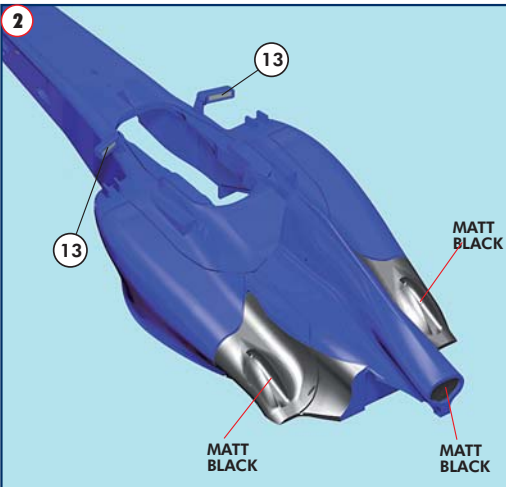

1 Glue and stick before painting