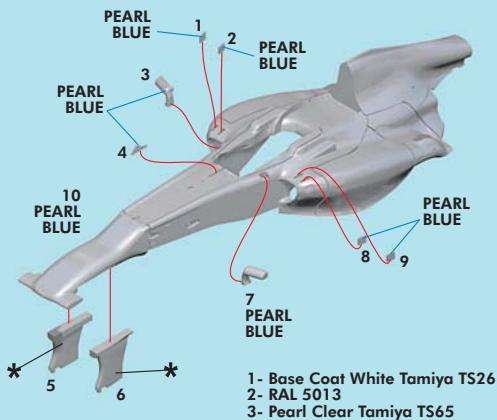

1 Glue and stick before painting