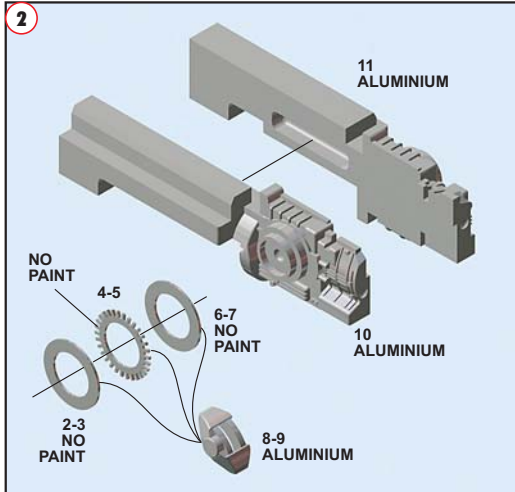

**PHOTOETCHED - FOTOINCISIONI - FOTOGAEATZT
PHOTOGRAVURES - FOTOGRABADO**

Spare parts
Pezzi di ricambio
Pièces de rechange
Ersatzteile
Piezas de repuesto

PARTS
PEZZI
STUECKE
PIÈCE
PIEZAS

STEEL WIRE
FILO D' ACCIAIO
STAHLDRAHT
FIL ACIER
ALAMBRE D'ACERO

DIAMETER
DIAMETRO
DURCHMESSER
DIAMETRE
DIAMETRO

LENGTH
LUNGHEZZA
LAENGE
LONGUEUR
LARGO

TO BEND
PIEGARE
BIEGEN
PLIER
DOBLAR

USE PROFILE "A" ON PHOTOETCHED #1051
usare il profilo "A" sulla fotoincisione #1051
verwenden sie profile "A" ueber fotogaetzt #1051
employez le passepoil "A" sur la photogravures #1051
utilice el contorno "A" sobre el fotograbado #1051