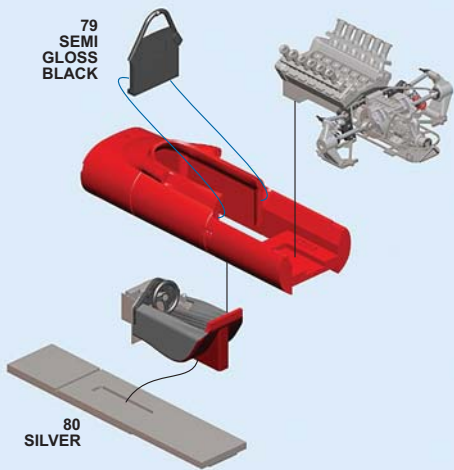

15

79
SEMI
GLOSS
BLACK