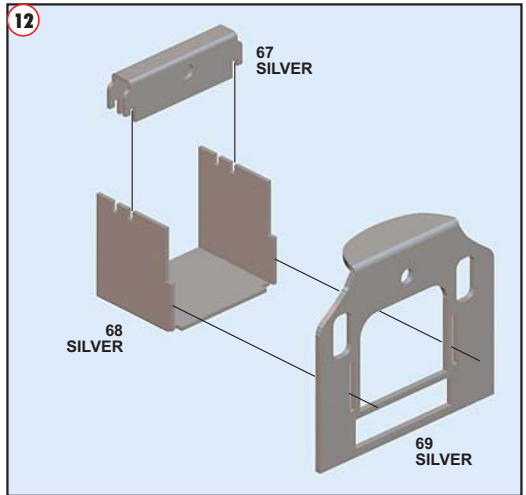

**PHOTOETCHED - FOTOINCISIONI - FOTOGAEATZT
PHOTOGRAVURES - FOTOGRABADO**

Spare parts
Pezzi di ricambio
Pièces de rechange
Ersatzteile
Piezas de repuesto

PARTS
PEZZI
STUECKE
PIÈCE
PIEZAS

STEEL WIRE
FILO D' ACCIAIO
STAHLDRAHT
FIL ACIER
ALAMBRE D'ACERO

DIAMETER
DIAMETRO
DURCHMESSER
DIAMETRE
DIAMETRO

LENGTH
LUNGHEZZA
LAENGE
LONGUEUR
LARGO

TO BEND
PIEGARE
BIEGEN
PLIER
DOBLAR

USE PROFILE "A" ON PHOTOETCHED #1051
usare il profilo "A" sulla fotoincisione #1051
verwenden sie profile "A" ueber fotogaetzt #1051
employez le passepoil "A" sur la photogravures #1051
utilice el contorno "A" sobre el fotograbado #1051