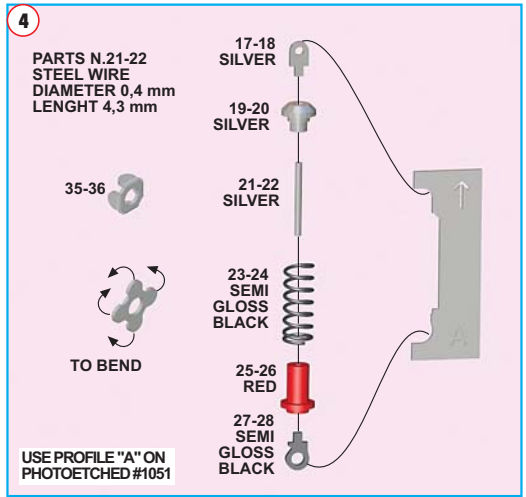

**PHOTOETCHED - FOTOINCISIONI - FOTOGAEATZT
PHOTOGRAVURES - FOTOGRABADO**

Spare parts
Pezzi di ricambio
Pièces de rechange
Ersatzteile
Piezas de repuesto

PARTS
PEZZI
STUECKE
PIÈCE
PIEZAS

STEEL WIRE
FILO D' ACCIAIO
STAHLDRAHT
FIL ACIER
ALAMBRE D'ACERO

DIAMETER
DIAMETRO
DURCHMESSER
DIAMETRE
DIAMETRO

LENGTH
LUNGHEZZA
LAENGE
LONGUEUR
LARGO

TO BEND
PIEGARE
BIEGEN
PLIER
DOBLAR

USE PROFILE "A" ON PHOTOETCHED #1051
usare il profilo "A" sulla fotoincisione #1051
verwenden sie profile "A" ueber fotogaetzt #1051
employez le passepoil "A" sur la photogravures #1051
utilice el contorno "A" sobre el fotograbado #1051