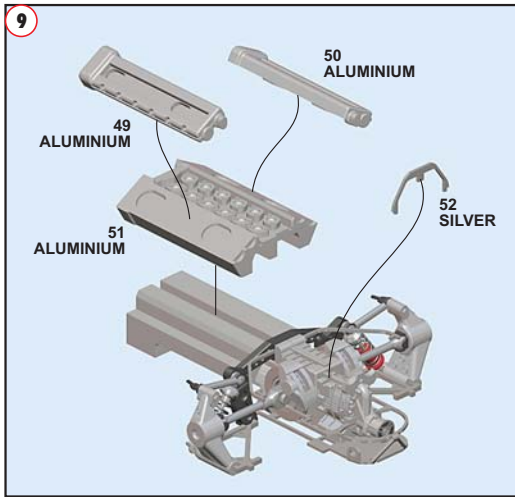

**PHOTOETCHED - FOTOINCISIONI - FOTOGAEATZT
PHOTOGRAVURES - FOTOGRABADO**

Spare parts
Pezzi di ricambio
Pièces de rechange
Ersatzteile
Piezas de repuesto

PARTS
PEZZI
STUECKE
PIÈCE
PIEZAS

STEEL WIRE
FILO D' ACCIAIO
STAHLDRAHT
FIL ACIER
ALAMBRE D'ACERO

DIAMETER
DIAMETRO
DURCHMESSER
DIAMETRE
DIAMETRO

LENGTH
LUNGHEZZA
LAENGE
LONGUEUR
LARGO

TO BEND
PIEGARE
BIEGEN
PLIER
DOBLAR

USE PROFILE "A" ON PHOTOETCHED #1051
usare il profilo "A" sulla fotoincisione #1051
verwenden sie profile "A" ueber fotogaetzt #1051
employez le passepoil "A" sur la photogravures #1051
utilice el contorno "A" sobre el fotograbado #1051