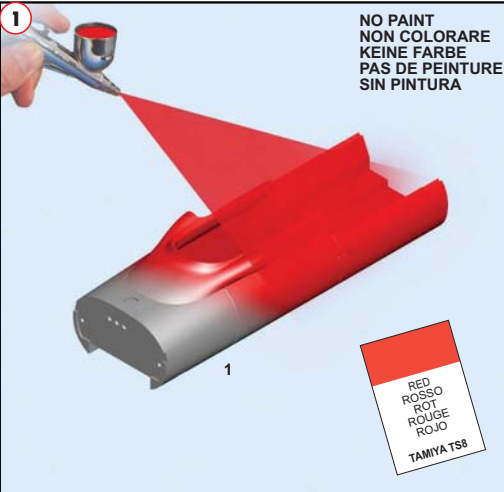

**PHOTOETCHED - FOTOINCISIONI - FOTOGAEATZT
PHOTOGRAVURES - FOTOGRABADO**

Spare parts
Pezzi di ricambio
Pièces de rechange
Ersatzteile
Piezas de repuesto

PARTS
PEZZI
STUECKE
PIÈCE
PIEZAS

STEEL WIRE
FILO D' ACCIAIO
STAHLDRAHT
FIL ACIER
ALAMBRE D'ACERO

DIAMETER
DIAMETRO
DURCHMESSER
DIAMETRE
DIAMETRO

LENGTH
LUNGHEZZA
LAENGE
LONGUEUR
LARGO

TO BEND
PIEGARE
BIEGEN
PLIER
DOBLAR

USE PROFILE "A" ON PHOTOETCHED #1051
usare il profilo "A" sulla fotoincisione #1051
verwenden sie profile "A" ueber fotogaetzt #1051
employez le passepoil "A" sur la photogravures #1051
utilice el contorno "A" sobre el fotograbado #1051