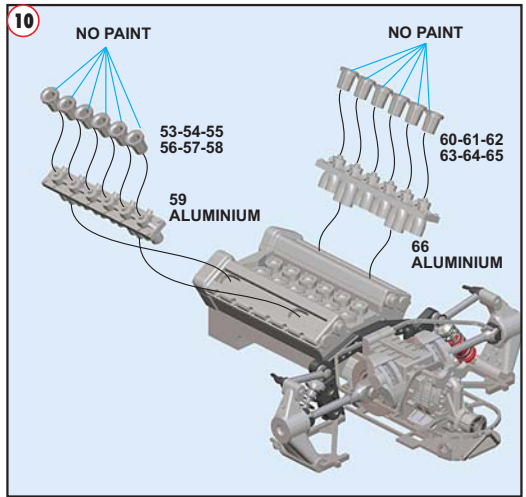

DIAMETER
DIAMETRO
DURCHMESSER
DIAMETRE
DIAMETRO

LENGTH
LUNGHEZZA
LAENGE
LONGUEUR
LARGO

TO BEND
PIEGARE
BIEGEN
PLIER
DOBLAR

USE PROFILE "A" ON PHOTOETCHED #1051
usare il profilo "A" sulla fotoincisione #1051
verwenden sie profile "A" ueber fotogaetzt #1051
employez le passepoil "A" sur la photogravures #1051
utilice el contorno "A" sobre el fotograbado #1051