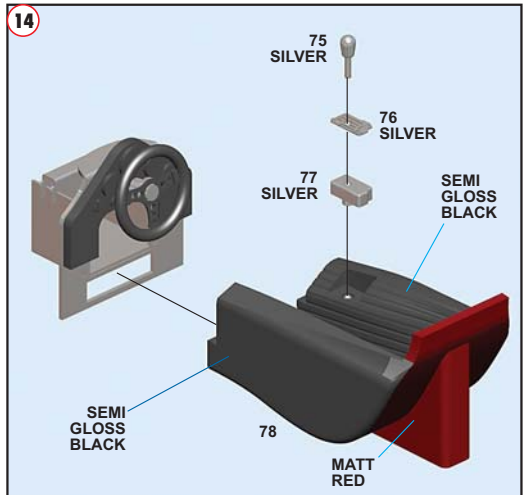

**PHOTOETCHED - FOTOINCISIONI - FOTOGAEATZT
PHOTOGRAVURES - FOTOGRABADO**

Spare parts
Pezzi di ricambio
Pièces de rechange
Ersatzteile
Piezas de repuesto

PARTS
PEZZI
STUECKE
PIÈCE
PIEZAS

STEEL WIRE
FILO D' ACCIAIO
STAHLDRAHT
FIL ACIER
ALAMBRE D'ACERO

DIAMETER
DIAMETRO
DURCHMESSER
DIAMETRE
DIAMETRO

LENGTH
LUNGHEZZA
LAENGE
LONGUEUR
LARGO

TO BEND
PIEGARE
BIEGEN
PLIER
DOBLAR

USE PROFILE "A" ON PHOTOETCHED #1051
usare il profilo "A" sulla fotoincisione #1051
verwenden sie profile "A" ueber fotogaetzt #1051
employez le passepoil "A" sur la photogravures #1051
utilice el contorno "A" sobre el fotograbado #1051

15

79
SEMI
GLOSS
BLACK

16

TO BEND

17

18

19

20