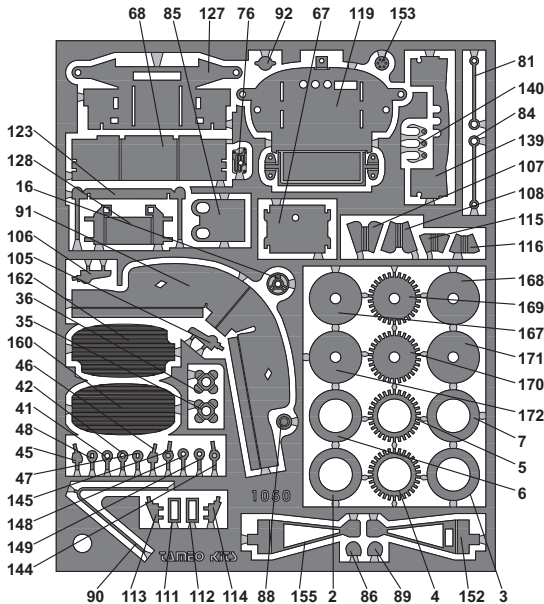

**COLOUR CONVERSION - CONVERSIONE COLORI - FARBENUMWANDLUNG
CONVERSION DE COULEUR - COLORES CONVENSIONADOS**

**PHOTOETCHED - FOTOINCISIONI - FOTOGAEATZT
PHOTOGRAVURES - FOTOGRABADO**