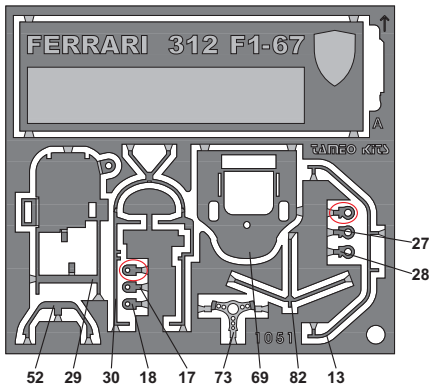

**COLOUR CONVERSION - CONVERSIONE COLORI - FARBENUMWANDLUNG
CONVERSION DE COULEUR - COLORES CONVENSIONADOS**

**PHOTOETCHED - FOTOINCISIONI - FOTOGAEATZT
PHOTOGRAVURES - FOTOGRABADO**